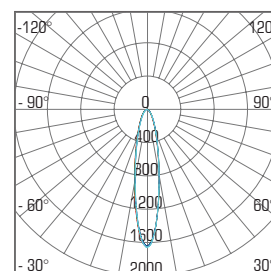

SPOT TRACK S

5 let
garancije

SPLOŠNE ZNAČILNOSTI

BARVA:

Napajalna napetost	: 48 V, DC
Čas do polne svetilnosti	: 1 s
Življenjska doba	: 50 000 h
Število vklopov pred prenehanjem delovanja	: 30 000 x
Zatamnjevanje	: Ne, opcijsko: PUSH-DIMM, DALI
Stopnja zaščite	: IP20
Delovna temperatura	: od -10°C do + 40°C
Material	: Litij aluminij, PMMA, plastika
Način uporabe	: Namestitev na magnetno tračnico

DODATNE MOŽNOSTI

Daljinska regulacija osvetljenosti
Obešalni pribor za magnetno tračnico

TEHNIČNE LASTNOSTI

MODEL	MOČ	SVETLOBNI TOK	UČINKOVITOST	CCT	CRI	UGR	BARVA	PF	DIMENZIJA a x b x c
4281800	4,5 W	195 lm	43 lm / W	3000 K	Ra>93	<22	Črna	>0.95	Ø 27 x 165 x 160 mm