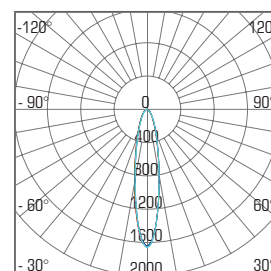

SPOT TRACK 0

5 let
garancije

LED

SPLOŠNE ZNAČILNOSTI

BARVA:

Napajalna napetost	: 48 V, DC
Čas do polne svetilnosti	: 1 s
Življenjska doba	: 50 000 h
Število vklopov pred prenehanjem delovanja	: 30 000 x
Zatamnjevanje	: Ne, opcijsko: PUSH-DIMM, DALI
Stopnja zaščite	: IP20
Delovna temperatura	: od -10°C do + 40°C
Material	: Litij aluminij, PMMA, plastika
Način uporabe	: Namestitev na magnetno tračnico

DODATNE MOŽNOSTI

Daljinska regulacija osvetljenosti
Obešalni pribor za magnetno tračnico

TEHNIČNE LASTNOSTI

MODEL	MOČ	SVETLOBNI TOK	UČINKOVITOST	CCT	CRI	UGR	BARVA	PF	DIMENZIJA a x b x c
4286500	13 W	471 lm	36 lm / W	3000 K	Ra>82	<22	Črna	>0.95	Ø 85 x 30 x 152 mm