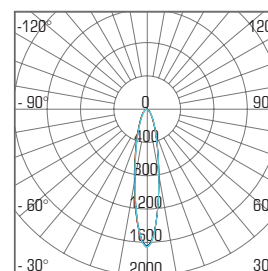

SPOT TRACK

5 let
garancije

SPLOŠNE ZNAČILNOSTI

BARVA:

Napajalna napetost	: 48 V, DC
Čas do polne svetilnosti	: 1 s
Življenjska doba	: 50 000 h
Število vklopov pred prenehanjem delovanja	: 30 000 x
Zatamnjevanje	: Ne, opcijsko: PUSH-DIMM, DALI
Stopnja zaščite	: IP20
Delovna temperatura	: od -5°C do + 40°C
Material	: Litij aluminij, PMMA, plastika
Način uporabe	: Namestitev na magnetno tračnico

DODATNE MOŽNOSTI

Daljinska regulacija osvetljenosti
Obešalni pribor za magnetno tračnico

TEHNIČNE LASTNOSTI

MODEL	MOČ	SVETLOBNI TOK	UČINKOVITOST	CCT	CRI	UGR	BARVA	PF	DIMENZIJA a x b
4244000S	10 W	990 lm	99 lm / W	3000 K	Ra>92	<22	Črna	>0.95	Ø 50 x 61 x 120 mm
4244001S	10 W	990 lm	99 lm / W	3000 K	Ra>92	<22	Bela	>0.95	Ø 50 x 61 x 120 mm
4244000	10 W	570 lm	57 lm / W	3000 K	Ra>91	<23	Črna	>0.95	Ø 48 x 120 x 105 mm
4244001	10 W	570 lm	57 lm / W	3000 K	Ra>91	<23	Bela	>0.95	Ø 48 x 120 x 105 mm
4244010	10 W	570 lm	57 lm / W	3000 K	Ra>91	<23	Črna	>0.95	Ø 48 x 120 x 105 mm
4244100S	20 W	1880 lm	94 lm / W	3000 K	Ra>92	<22	Črna	>0.95	Ø 60 x 55 x 135 mm
4244101S	20 W	1880 lm	94 lm / W	3000 K	Ra>92	<22	Bela	>0.95	Ø 60 x 55 x 135 mm
4244100	20 W	996 lm	50 lm / W	3000 K	Ra>92	<23	Črna	>0.95	Ø 58 x 132 x 155 mm
4244101	20 W	996 lm	50 lm / W	3000 K	Ra>92	<23	Bela	>0.95	Ø 58 x 132 x 155 mm
4244110	20 W	996 lm	50 lm / W	3000 K	Ra>91	<23	Črna	>0.95	Ø 58 x 132 x 155 mm