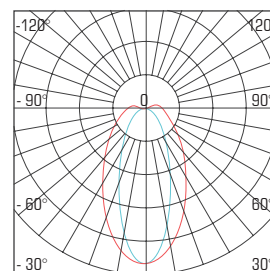

SKADI SM

5 let
garancije

SPLOŠNE ZNAČILNOSTI

BARVA:

Napajalna napetost	: 120 - 240 V / 50 Hz, AC
Čas do polne svetilnosti	: 1 s
Življenjska doba	: > 100 000 h (L80B20), > 50 000 h (L90B50)
Zatemnjevanje	: Opcijsko
Stopnja zaščite	: IP20
Material	: Aluminijeva zlitina
Način uporabe	: Stropna nadgradna namestitev
Barva ohišja	: bela / črna / siva

DODATNE MOŽNOSTI

Barva svetlobe za živila, kruh, meso in zelenjavo, oblačila

Moč svetilke po naročilu od 9,5W do 40W

Svetlobni tok svetilke po naročilu od 1350lm do 5200lm

TEHNIČNE LASTNOSTI

MODEL	MAX. MOČ	SVETLOBNI TOK	UČINKOVITOST	CCT	CRI	UGR	IZSTOPNI KOT	PF	DIMENZIJA a x b
SKADI 160 SM	18,5 W	max. 2500 lm	max. 137 lm / W	2700 - 5700 K	Ra>80	>19	20/30/45/55°	>0.95	Ø160 x 180 mm
SKADI 160 HE	19 W	max. 2700 lm	max. 157 lm / W	2700 - 5700 K	Ra>80	>19	20/30/45/55°	>0.95	Ø220 x 240 mm
SKADI 220 SM	38,5 W	max. 4500 lm	max. 137 lm / W	2700 - 5700 K	Ra>80	>19	20/30/45/55°	>0.95	Ø160 x 180 mm
SKADI 220 HE	40 W	max. 4500 lm	max. 157 lm / W	2700 - 5700 K	Ra>80	>19	20/30/45/55°	>0.95	Ø220 x 240 mm