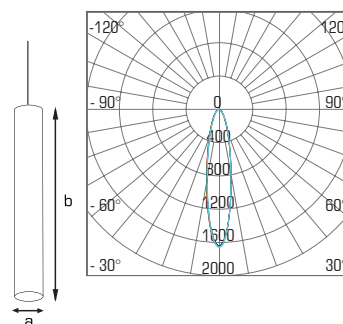

## SPLOŠNE ZNAČILNOSTI

BARVA:

Napajalna napetost	: 48 V, DC
Čas do polne svetilnosti	: 1 s
Življenjska doba	: 50 000 h
Število vklopov pred prenehanjem delovanja	: 30 000 x
Zatamnjevanje	: Ne, opcijsko: PUSH-DIMM, DALI
Stopnja zaščite	: IP20
Delovna temperatura	: od -10°C do + 40°C
Material	: Litij aluminij, PMMA, plastika
Način uporabe	: Namestitev na magnetno tračnico

## TEHNIČNE LASTNOSTI

MODEL	MOČ	SVETLOBNI TOK	UČINKOVITOST	CCT	CRI	UGR	BARVA	PF	DIMENZIJA a x b
4282300	6 W	143 lm	24 lm / W	3000 K	Ra>93	<22	Črna	>0.95	30 x 1568 mm
4282301	6 W	143 lm	24 lm / W	3000 K	Ra>93	<22	Bela	>0.95	30 x 1568 mm