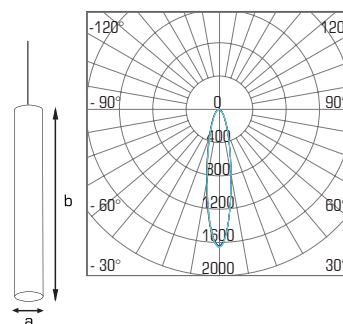

PENDANT TRACK

LED

5 let
garancije

SPLOŠNE ZNAČILNOSTI

BARVA:

Napajalna napetost	: 48 V, DC
Čas do polne svetilnosti	: 1 s
Življenjska doba	: 50 000 h
Število vklopov pred prenehanjem delovanja	: 30 000 x
Zatamnjevanje	: Ne, opcijsko: PUSH-DIMM, DALI
Stopnja zaščite	: IP20
Delovna temperatura	: od -10°C do + 40°C
Material	: Litij aluminij, PMMA, plastika
Način uporabe	: Namestitev na magnetno tračnico

DODATNE MOŽNOSTI

Daljska regulacija osvetljenosti
Obešalni pribor za magnetno tračnico

TEHNIČNE LASTNOSTI

MODEL	MOČ	SVETLOBNI TOK	UČINKOVITOST	CCT	CRI	UGR	BARVA	PF	DIMENZIJA a x b
4282300	6 W	143 lm	24 lm / W	3000 K	Ra>93	<22	Črna	>0.95	30 x 1568 mm
4282301	6 W	143 lm	24 lm / W	3000 K	Ra>93	<22	Bela	>0.95	30 x 1568 mm
4244201-DIMM	12 W	761 lm	63 lm / W	3000 K	Ra>93	<22	Črna	>0.95	50 x 1650 mm
4244202-DIMM	12 W	761 lm	63 lm / W	3000 K	Ra>93	<22	Bela	>0.95	50 x 1650 mm