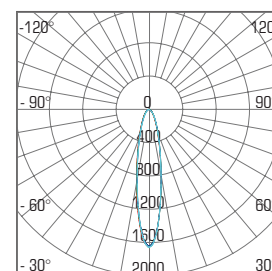

## SPLOŠNE ZNAČILNOSTI

BARVA:

Napajalna napetost	: 48 V, DC
Čas do polne svetilnosti	: 1 s
Življenjska doba	: 50 000 h
Število vklopov pred prenehanjem delovanja	: 30 000 x
Zatamnjevanje	: Ne, opcijsko: PUSH-DIMM, DALI
Stopnja zaščite	: IP20
Delovna temperatura	: od -5°C do + 40°C
Material	: Litij aluminij, PMMA, plastika
Način uporabe	: Namestitev na magnetno tračnico

## TEHNIČNE LASTNOSTI

MODEL	MOČ	SVETLOBNI TOK	UČINKOVITOST	CCT	CRI	UGR	BARVA	PF	DIMENZIJA a x b
4244300S	11 W	866 lm	79 lm / W	3000 K	Ra>93	<19	Črna	>0.95	203 x 45 mm
4244300-DIMM	12 W	370 lm	30 lm / W	3000 K	Ra>93	<19	Črna	>0.95	300 x 44 mm
4244303-DIMM	12 W	370 lm	30 lm / W	3000 K	Ra>93	<19	Bela	>0.95	300 x 44 mm
4244310-DIMM	12 W	370 lm	30 lm / W	4000 K	Ra>93	<19	Črna	>0.95	300 x 44 mm
4244301S	21 W	1685 lm	80 lm / W	3000 K	Ra>93	<19	Črna	>0.95	600 x 45 mm
4244304S	21 W	1685 lm	80 lm / W	3000 K	Ra>93	<19	Bela	>0.95	600 x 45 mm
4244301-DIMM	22 W	802 lm	36 lm / W	3000 K	Ra>93	<19	Črna	>0.95	600 x 44 mm
4244304-DIMM	22 W	802 lm	36 lm / W	3000 K	Ra>93	<19	Bela	>0.95	600 x 44 mm
4244311-DIMM	22 W	802 lm	36 lm / W	4000 K	Ra>93	<28	Črna	>0.95	600 x 44 mm
4244302-DIMM	31 W	999 lm	32 lm / W	3000 K	Ra>85	<28	Črna	>0.95	900 x 44 mm
4244305-DIMM	31 W	999 lm	32 lm / W	3000 K	Ra>85	<28	Bela	>0.95	900 x 44 mm
4244312-DIMM	31 W	999 lm	32 lm / W	4000 K	Ra>85	<28	Črna	>0.95	900 x 44 mm