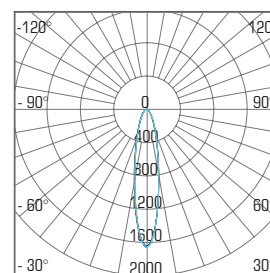

LINEAR ANTIGLARE

5 let
garancije

SPLOŠNE ZNAČILNOSTI

BARVA: Črna Bela

Napajalna napetost	: 48 V, DC
Čas do polne svetilnosti	: 1 s
Življenjska doba	: 50 000 h
Število vklopov pred prenehanjem delovanja	: 30 000 x
Zatamnjevanje	: Ne, opcijsko: PUSH-DIMM, DALI
Stopnja zaščite	: IP20
Delovna temperatura	: od -5°C do + 40°C
Material	: Litij aluminij, PMMA, plastika
Način uporabe	: Namestitev na magnetno tračnico