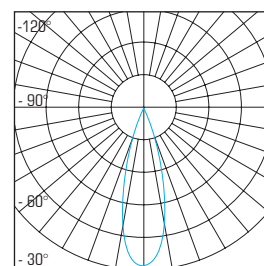

## TEHNIČNE LASTNOSTI

MODEL	MOČ	SVETLOBNI TOK	UČINKOVITOST	CCT	CRI	UGR	IZSTOPNI KOT	PF	DIMENZIJA a x b	IZREZ $\phi$
K50300.W.3K	7 W	790 lm	113 lm / W	3000 K	Ra>80	>19	40°	>0.95	Ø100 x 81 mm	86 mm
K50301.W.3K	20 W	1840lm	92 lm / W	3000 K	Ra>80	>19	40°	>0.95	Ø160 x 110 mm	145 mm
K50302.W.3K	30 W	2764 lm	92 lm / W	3000 K	Ra>80	>19	40°	>0.95	Ø190 x 123 mm	175 mm
K50303.W.3K	40 W	3200 lm	80 lm / W	3000 K	Ra>80	>19	40°	>0.95	Ø230 x 130 mm	215 mm
K50300.W.4K	7 W	796 lm	114 lm / W	4000 K	Ra>80	>19	40°	>0.95	Ø100 x 81 mm	86 mm
K50301.W.4K	20 W	2010 lm	100 lm / W	4000 K	Ra>80	>19	40°	>0.95	Ø160 x 110 mm	145 mm
K50302.W.4K	30 W	2836 lm	95 lm / W	4000 K	Ra>80	>19	40°	>0.95	Ø190 x 123 mm	175 mm
K50303.W.4K	40 W	3320 lm	83 lm / W	4000 K	Ra>80	>19	40°	>0.95	Ø230 x 130 mm	215 mm