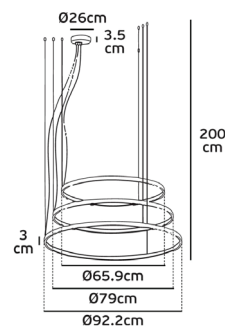

## SPLOŠNE ZNAČILNOSTI

BARVA:

Napajalna napetost	: 220 - 240 V / 50 Hz, AC
Čas do polne svetilnosti	: 1 s
Življenjska doba	: 20 000 h
Zatamnjevanje	: DA
LED čip	: LED 2835
LED napajalnik	: TRIAC
Stopnja zaščite	: IP20
Material	: Aluminijeva zlitina
Način uporabe	: Stropna viseča namestitvev
Delovna temperatura	: od -20°C do + 40°C
Barva ohišja	: Bela ali črna

## TEHNIČNE LASTNOSTI

MODEL	MOČ	SVETLOBNI TOK	UČINKOVITOST	CCT	CRI	UGR	PF	DIMENZIJA a x b
VK/D4407PE/B/W/3C	108 W	10 800 lm	100 lm / W	3000 K	Ra>80	>19	0,90	Ø922 x 30 mm
VK/D4407PE/W/W/3C	108 W	10 800 lm	100 lm / W	3000 K	Ra>80	>19	0,90	Ø922 x 30 mm