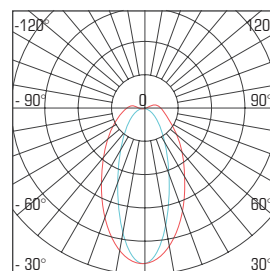

## SPLOŠNE ZNAČILNOSTI

BARVA:

Napajalna napetost	: 220 - 240 V / 50 Hz, AC
Čas do polne svetilnosti	: 1 s
Življenjska doba	: 20 000 h
Zatamnjevanje	: DA
LED čip	: LED 2835
LED napajalnik	: TRIAC
Stopnja zaščite	: IP20
Material	: Aluminijeva zlitina
Način uporabe	: Stropna viseča namestitvev
Delovna temperatura	: od -20°C do + 40°C
Barva ohišja	: Bela ali črna

## TEHNIČNE LASTNOSTI

MODEL	MOČ	SVETLOBNI TOK	UČINKOVITOST	CCT	CRI	UGR	PF	DIMENZIJA a x b
VK/D4407PE/B/W/3C	108 W	10 800 lm	100 lm / W	3000 K	Ra>80	>19	0,90	Ø922 x 30 mm
VK/D4407PE/W/W/3C	108 W	10 800 lm	100 lm / W	3000 K	Ra>80	>19	0,90	Ø922 x 30 mm