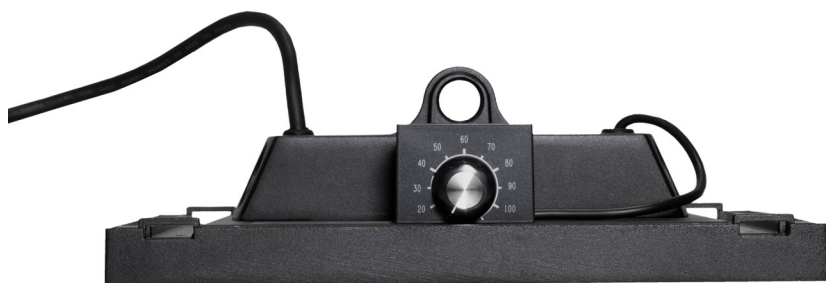

## SPLOŠNE ZNAČILNOSTI

Napajalna napetost	: 90 - 305 V / 50 Hz, AC
Čas do polne svetilnosti	: 1 s
Življenska doba	: 40 000 h
Število vklopov	: 40 000 x
Zatemnjevanje	: Opcijsko ( 10 - 100% )
LED čip	: SAMSUNG
Stopnja zaščite	: IP65
Material	: Ohišje: liti aluminij, nerjaveči vijaki, steklo
Način uporabe	: Stropna / viseča namestitvev
Delovna temperatura	: od -20°C do + 45°C
Delovna vlažnost	: 95% HR

**ZATEMNJEVANJE 10% - 100%**

Funkcija zatemnjevanja omogoča lažje gojenje različnih kultur.