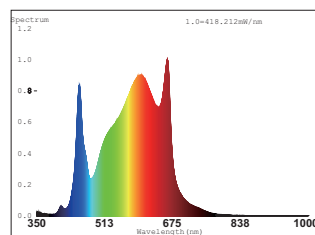

## SPLOŠNE ZNAČILNOSTI

Napajalna napetost	: 90 - 305 V / 50 Hz, AC
Čas do polne svetilnosti	: 1 s
Življenska doba	: 40 000 h
Število vklopov	: 40 000 x
Zatemnjevanje	: Opcijsko ( 10 - 100% )
LED čip	: SAMSUNG
Stopnja zaščite	: IP65
Material	: Ohišje: liti aluminij, nerjaveči vijaki, steklo
Način uporabe	: Stropna / viseča namestitvev
Delovna temperatura	: od -20°C do + 45°C
Delovna vlažnost	: 95% HR

## TEHNIČNE LASTNOSTI

MODEL	MOČ	SVETLOBNI TOK (PPF)	UČINKOVITOST	SPEKTER SVETLOBE	CRI	UGR	IZSTOPNI KOT	PF	DIMENZIJA a x b x c
HORTUS	150 W	340 umol/s	2.9 umol/s/W	330 - 880 nm	Ra > 88	< 22	120°	>0,90	298 x 250 x 94 mm