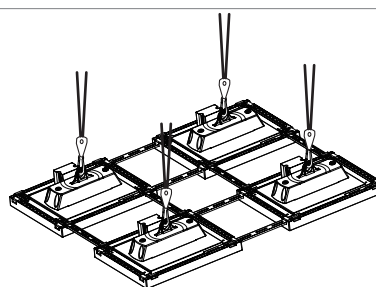

OBMOČJE UPORABE

Bivalni prostori : spalnice, dnevne sobe, kuhinje.

Svetilke se lahko, med seboj združijo.