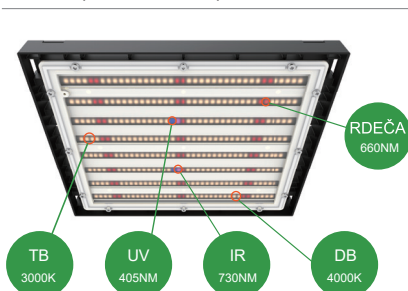

OBMOČJE UPORABE

Bivalni prostori : spalnice, dnevne sobe, kuhinje.

Svetilke se lahko, med seboj združijo.