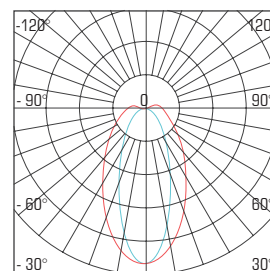

## TEHNIČNE LASTNOSTI

MODEL	KODA	MOČ	SVETLOBNI TOK	UČINKOVITOST	Barva svetlobe	CRI	UGR	DIMENZIJA a x b x c
VGL110/LED	09858	10 W	800 lm	80 lm / W	4000 K	Ra>90	>22	Ø 95 x 90 x 145 mm