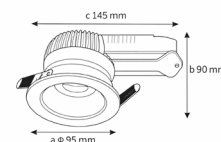

## TEHNIČNE LASTNOSTI

MODEL	KODA	MOČ	SVETLOBNI TOK	UČINKOVITOST	Barva svetlobe	CRI	UGR	DIMENZIJA a x b x c
VGL110/LED	09858	10 W	800 lm	80 lm / W	4000 K	Ra>90	>22	Ø 95 x 90 x 145 mm