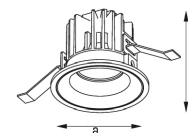

TEHNIČNE LASTNOSTI

MODEL	KODA	MOČ	SVETLOBNI TOK	UČINKOVITOST	CCT	CRI	UGR	IZSTOPNI KOT	PF	DIMENZIJA a x b	Izrez ϕ
VDL1010/LED	09542	10 W	900 lm	90 lm / W	3000 K	Ra>90	<19	45°	>0.95	Ø 65 x 60 mm	Ø 55 mm

OBMOČJE UPORABE