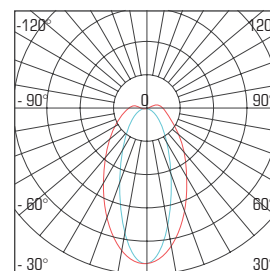

VDL1010/LED

3 leta
garancije

SPLOŠNE ZNAČILNOSTI

BARVA:

Napajalna napetost	: 230 V / 50 Hz, AC
Čas do polne svetilnosti	: 1 s
Življenjska doba	: 35 000 h
Število vklopov pred prenehanjem delovanja	: 30 000 x
Zatamnjevanje	: Ne, opcijsko: PUSH-DIMM, DALI
LED čip	: Bridgelux
LED napajalnik	: LIFUD ali Eaglerise
Stopnja zaščite	: IP21
Material	: Aluminij
Način uporabe	: Stropna vgradna namestitvev
Barva ohišja	: Bela

TEHNIČNE LASTNOSTI

MODEL	KODA	MOČ	SVETLOBNI TOK	UČINKOVITOST	CCT	CRI	UGR	IZSTOPNI KOT	PF	DIMENZIJA a x b	Izrez ϕ
VDL1010/LED	09542	10 W	900 lm	90 lm / W	3000 K	Ra>90	<19	45°	>0.95	Ø 65 x 60 mm	Ø 55 mm

OBMOČJE UPORABE