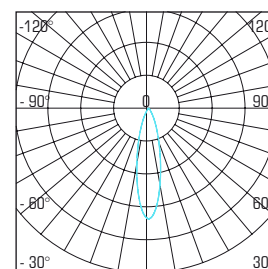

TUBIS D S

5 let
garancije

Barva in dolžina svetilke sta prilagodljivi željam naročnika.

IZDELANO
PO MERI

SPLOŠNE ZNAČILNOSTI

BARVA: **RAL**

Napajalna napetost	: 240 V / 50 Hz, AC
Čas do polne svetilnosti	: 1 s
Zatamnjevanje	: Ne, opcijsko PUSH-DIM, DALI TRIAC
Stopnja zaščite	: IP20
Barva ohišja	: Siva, bela, črna, ostale barve po RAL lestvici
Material	: Aluminijasto ohišje, vijaki iz nerjavečega jekla
Način uporabe	: Stropna viseča namestitvev
Dolžina kabla	: Prilagodljiv na dolžino po želji stranke
Delovna temperatura	: od -5°C do + 40°C

MODEL	MAX. MOČ	OKOV SIJALKE	ŠTEVILO SIJALK	IZSTOPNI KOT	DIMENZIJA a x b
TUBIS D S 05	15 W	GU10	1	90°	Ø50 x 500 mm
TUBIS D S 06	15 W	GU10	1	90°	Ø50 x 600 mm
TUBIS D S 07	15 W	GU10	1	90°	Ø50 x 700 mm
TUBIS D S 08	15 W	GU10	1	90°	Ø50 x 800 mm
TUBIS D S 09	15 W	GU10	1	90°	Ø50 x 900 mm
TUBIS D S 10	15 W	GU10	1	90°	Ø50 x 1000 mm