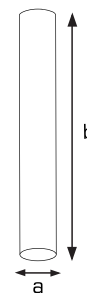

TUBIS D C

5 let
garancije

IZDELANO
PO MERI

Barva in dolžina svetilke sta prilagodljivi željam naročnika.

SPLOŠNE ZNAČILNOSTI

BARVA: **RAL**

Napajalna napetost	: 240 V / 50 Hz, AC
Čas do polne svetilnosti	: 1 s
Zatembjevanje	: Ne, opcijsko PUSH-DIM, DALI TRIAC
Stopnja zaščite	: IP20
Barva ohišja	: Siva, bela, črna, ostale barve po RAL lestvici
Material	: Aluminijasto ohišje, vijaki iz nerjavečega jekla
Način uporabe	: Stropna viseča namestitev
Dolžina kabla	: Prilagodljiv na dolžino po želji stranke
Delovna temperatura	: od -5°C do + 40°C

DODATNE MOŽNOSTI

Možnost izdelave svetilke z integriranim LED
Možnost naročila svetilke daljše od 1 m
Možnost barvanja svetilk po naročilu v katerikoli RAL barvi
Namestitev na tokovno tračnico

TEHNIČNE LASTNOSTI

MODEL	MAX. MOČ	OKOV SIJALKE	ŠTEVILO SIJALK	IZSTOPNI KOT	DIMENZIJA a x b
TUBIS D C 05	15 W	GU10	1	90°	Ø50 x 500 mm
TUBIS D C 06	15 W	GU10	1	90°	Ø50 x 600 mm
TUBIS D C 07	15 W	GU10	1	90°	Ø50 x 700 mm
TUBIS D C 08	15 W	GU10	1	90°	Ø50 x 800 mm
TUBIS D C 09	15 W	GU10	1	90°	Ø50 x 900 mm
TUBIS D C 10	15 W	GU10	1	90°	Ø50 x 1000 mm