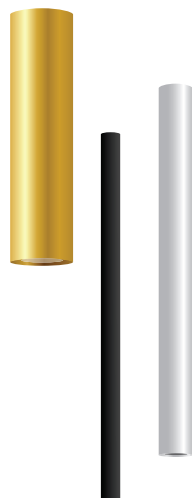

TUBIS D C

5 let
garancije

IZDELANO
PO MERI

Barva in dolžina svetilke sta prilagodljivi željam naročnika.

SPLOŠNE ZNAČILNOSTI

BARVA: **RAL**

Napajalna napetost	: 240 V / 50 Hz, AC
Čas do polne svetilnosti	: 1 s
Zatembjevanje	: Ne, opcijsko PUSH-DIM, DALI TRIAC
Stopnja zaščite	: IP20
Barva ohišja	: Siva, bela, črna, ostale barve po RAL lestvici
Material	: Aluminijasto ohišje, vijaki iz nerjavečega jekla
Način uporabe	: Stropna viseča namestitev
Dolžina kabla	: Prilagodljiv na dolžino po želji stranke
Delovna temperatura	: od -5°C do + 40°C

DODATNE MOŽNOSTI

Možnost izdelave svetilke z integriranim LED
Možnost naročila svetilke daljše od 1 m
Možnost barvanja svetilk po naročilu v katerikoli RAL barvi
Namestitev na tokovno tračnico

TEHNIČNE LASTNOSTI

MODEL	MAX. MOČ	OKOV SIJALKE	ŠTEVILO SIJALK	IZSTOPNI KOT	DIMENZIJA a x b
TUBIS D C 05	15 W	GU10	1	90°	Ø50 x 500 mm
TUBIS D C 06	15 W	GU10	1	90°	Ø50 x 600 mm
TUBIS D C 07	15 W	GU10	1	90°	Ø50 x 700 mm
TUBIS D C 08	15 W	GU10	1	90°	Ø50 x 800 mm
TUBIS D C 09	15 W	GU10	1	90°	Ø50 x 900 mm
TUBIS D C 10	15 W	GU10	1	90°	Ø50 x 1000 mm