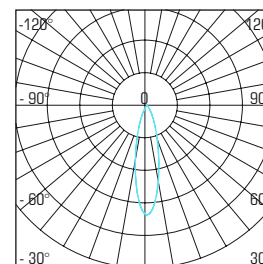

TUBIS D C

5 let
garancije

IZDELANO
PO MERI

Barva in dolžina svetilke sta prilagodljivi željam naročnika.

SPLOŠNE ZNAČILNOSTI

BARVA: **RAL**

Napajalna napetost	: 240 V / 50 Hz, AC
Čas do polne svetilnosti	: 1 s
Zatembjevanje	: Ne, opcijsko PUSH-DIM, DALI TRIAC
Stopnja zaščite	: IP20
Barva ohišja	: Siva, bela, črna, ostale barve po RAL lestvici
Material	: Aluminijasto ohišje, vijaki iz nerjavečega jekla
Način uporabe	: Stropna viseča namestitev
Dolžina kabla	: Prilagodljiv na dolžino po želji stranke
Delovna temperatura	: od -5°C do + 40°C

MODEL	MAX. MOČ	OKOV SIJALKE	ŠTEVILO SIJALK	IZSTOPNI KOT	DIMENZIJA a x b
TUBIS D C 05	15 W	GU10	1	90°	Ø50 x 500 mm
TUBIS D C 06	15 W	GU10	1	90°	Ø50 x 600 mm
TUBIS D C 07	15 W	GU10	1	90°	Ø50 x 700 mm
TUBIS D C 08	15 W	GU10	1	90°	Ø50 x 800 mm
TUBIS D C 09	15 W	GU10	1	90°	Ø50 x 900 mm
TUBIS D C 10	15 W	GU10	1	90°	Ø50 x 1000 mm