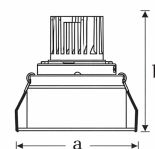

TEHNIČNE LASTNOSTI

MODEL	MOČ	SVETLOBNI TOK	UČINKOVITOST	BARVA SVETLOBE	CRI	UGR	IZSTOPNI KOT	PF	DIMENZIJA a x b	IZREZ ϕ
S173/LED W	10 W	720 lm	72 lm / W	3000 K	Ra>90	<12	38°	>0.95	Ø 91 x 91 mm	Ø 85 mm
S174/LED B	10 W	720 lm	72 lm / W	3000 K	Ra>90	<12	38°	>0.95	Ø 91 x 91 mm	Ø 85 mm