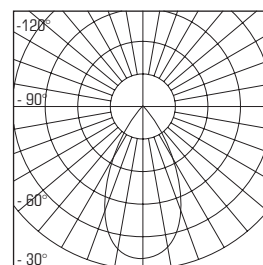

TEHNIČNE LASTNOSTI

MODEL	MOČ	SVETLOBNI TOK	UČINKOVITOST	BARVA SVETLOBE	CRI	UGR	IZSTOPNI KOT	PF	DIMENZIJA a x b	IZREZ ϕ
S173/LED W	10 W	720 lm	72 lm / W	3000 K	Ra>90	<12	38°	>0.95	Ø 91 x 91 mm	Ø 85 mm
S174/LED B	10 W	720 lm	72 lm / W	3000 K	Ra>90	<12	38°	>0.95	Ø 91 x 91 mm	Ø 85 mm