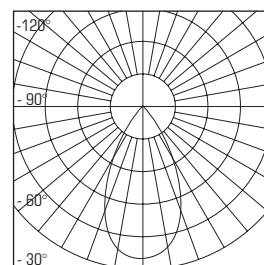

TEHNIČNE LASTNOSTI

MODEL	MOČ	SVETLOBNI TOK	UČINKOVITOST	BARVA SVETLOBE	CRI	UGR	IZSTOPNI KOT	PF	DIMENZIJA a x b	IZREZ ϕ
S175/LED W	2 x 10 W	2 x 720 lm	2 x 72 lm / W	3000 K	Ra>90	<12	38°	>0.95	Ø 91 x 91 x 171 mm	Ø 85 x 165 mm
S176/LED B	2 x 10 W	2 x 720 lm	2 x 72 lm / W	3000 K	Ra>90	<12	38°	>0.95	Ø 91 x 91 x 171 mm	Ø 85 x 165 mm