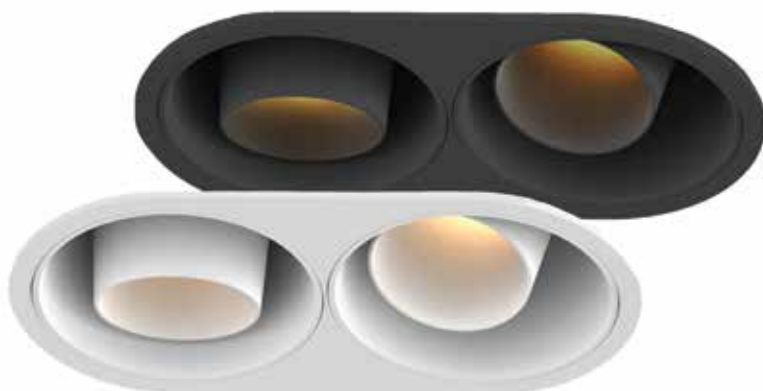

ZAMBELIS S DUO

LED LTD. IES. IP44

3 leta
garancije

SPLOŠNE ZNAČILNOSTI

BARVA:

Napajalna napetost	: 230 V / 50 Hz, AC
Čas do polne svetilnosti	: 1 s
Življenjska doba	: 50 000 h
Število vklopov pred prenehanjem delovanja	: 30 000 x
Zatemnjevanje	: Ne, opcijsko: PUSH-DIMM, DALI
LED čip	: Bridgelux
LED napajalnik	: LIFUD ali Eaglerise
Stopnja zaščite	: IP44
Material	: Aluminij
Način uporabe	: Stropna vgradna namestitvev

TEHNIČNE LASTNOSTI

MODEL	MOČ	SVETLOBNI TOK	UČINKOVITOST	BARVA SVETLOBE	CRI	UGR	IZSTOPNI KOT	PF	DIMENZIJA a x b	IZREZ ϕ
S175/LED W	2 x 10 W	2 x 720 lm	2 x 72 lm / W	3000 K	Ra>90	<12	38°	>0.95	Ø 91 x 91 x 171 mm	Ø 85 x 165 mm
S176/LED B	2 x 10 W	2 x 720 lm	2 x 72 lm / W	3000 K	Ra>90	<12	38°	>0.95	Ø 91 x 91 x 171 mm	Ø 85 x 165 mm