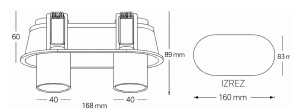

## TEHNIČNE LASTNOSTI

MODEL	MOČ	SVETLOBNI TOK	UČINKOVITOST	BARVA SVETLOBE	CRI	UGR	IZSTOPNI KOT	PF	DIMENZIJA a x b	IZREZ $\varnothing$
25364/LED/W	2 x 9 W	2x504-567-593 lm	2x63 lm / W	CCT 2700-3000-4000 K Ra>90	<12	24°	>0.95	$\varnothing$ 90 x 89 x 168 mm	$\varnothing$ 83 x 160 mm	
25363/LED/B	2 x 9 W	2x504-567-593 lm	2x63 lm / W	CCT 2700-3000-4000 K Ra>90	<12	24°	>0.95	$\varnothing$ 90 x 89 x 168 mm	$\varnothing$ 83 x 160 mm	