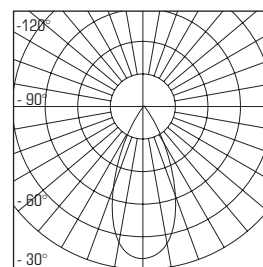

## TEHNIČNE LASTNOSTI

MODEL	MOČ	SVETLOBNI TOK	UČINKOVITOST	BARVA SVETLOBE	CRI	UGR	IZSTOPNI KOT	PF	DIMENZIJA a x b	IZREZ $\varnothing$
25364/LED/W	2 x 9 W	2x504-567-593 lm	2x63 lm / W	CCT 2700-3000-4000 K Ra>90	<12	24°	>0.95	$\varnothing$ 90 x 89 x 168 mm	$\varnothing$ 83 x 160 mm	
25363/LED/B	2 x 9 W	2x504-567-593 lm	2x63 lm / W	CCT 2700-3000-4000 K Ra>90	<12	24°	>0.95	$\varnothing$ 90 x 89 x 168 mm	$\varnothing$ 83 x 160 mm	