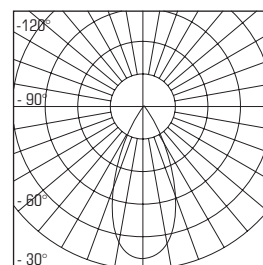

TEHNIČNE LASTNOSTI

MODEL	MOČ	SVETLOBNI TOK	UČINKOVITOST	BARVA SVETLOBE	CRI	UGR	IZSTOPNI KOT	PF	DIMENZIJA a x b	IZREZ ϕ
25362/LED/W	9 W	572-613-642 lm	68 lm / W	CCT 2700-3000-4000 K Ra>90	<12	24°	>0.95	\emptyset 90 x 89 mm	\emptyset 85 mm	
25361/LED/B	9 W	572-613-642 lm	68 lm / W	CCT 2700-3000-4000 K Ra>90	<12	24°	>0.95	\emptyset 90 x 89 mm	\emptyset 85 mm	