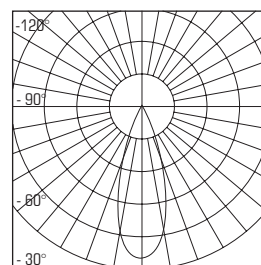

TEHNIČNE LASTNOSTI

MODEL	MOČ	SVETLOBNI TOK	UČINKOVITOST	CCT	CRI	UGR	IZSTOPNI KOT	PF	DIMENZIJA a x b	IZREZ ϕ
VDL2010/LED	10 W	900 lm	90 lm / W	3000 K	Ra > 90	< 19	36°	> 0.95	Ø 85 x 85 mm	Ø 75 mm

OBMOČJE UPORABE