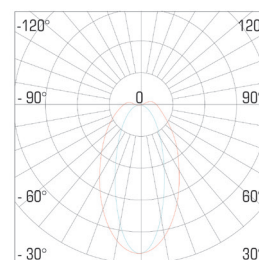

TEHNIČNE LASTNOSTI

MODEL	KODA	MOČ	SVETLOBNI TOK	UČINKOVITOST	CCT	CRI	UGR	IZSTOPNI KOT	PF	DIMENZIJA a x b
NDL012/LED/B	09533	12 W	1080 lm	90 lm / W	3000 K	Ra>90	<19	24°	>0.95	Ø 100 x 105 mm
NDL012/LED/W	09534	12 W	1080 lm	90 lm / W	3000 K	Ra>90	<19	24°	>0.95	Ø 100 x 105 mm