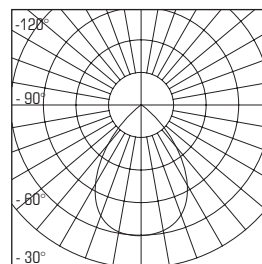

TEHNIČNE LASTNOSTI

MODEL	MOČ	SVETLOBNI TOK	UČINKOVITOST	CCT	CRI	UGR	IZSTOPNI KOT	PF	DIMENZIJA a x b	IZREZ \varnothing
MIRANDA VDL5018/LED	12-18 W	max. 2520 lm	130-150 lm / W	2700-4000 K Ra>80	<19	<19	110°	>0.90	Ø 165 x 38 mm	Ø 150 mm
MIRANDA VDL5030/LED	20-30 W	max. 4200 lm	130-150 lm / W	2700-4000 K Ra>80	<19	<19	110°	>0.90	Ø 215 x 41 mm	Ø 195 mm