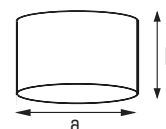

## TEHNIČNE LASTNOSTI

MODEL	MOČ	SVETLOBNI TOK	UČINKOVITOST	CCT	CRI	UGR	IZSTOPNI KOT	DIMENZIJA a x b
K51706.SR	8 W	720-880 lm	90-110 lm / W	3000 / 4000 K	Ra>80	<19	60°	Ø90 x 65 mm
K51706.SR	12 W	1080-1320 lm	90-110 lm / W	3000 / 4000 K	Ra>80	<19	60°	Ø120 x 65 mm
K51706.SR	16 W	1440-1760 lm	90-110 lm / W	3000 / 4000 K	Ra>80	<19	60°	Ø140 x 65 mm