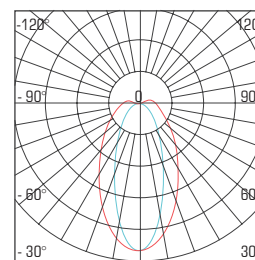

## SPLOŠNE ZNAČILNOSTI

BARVA:

Napajalna napetost	: 240 V / 50 Hz, AC
Čas do polne svetilnosti	: 1 s
Življenjska doba	: 35 000 h
Zatemnjevanje	: Ne, opcijsko: PUSH-DIMM, DALI
Stopnja zaščite	: IP20
Stopnja zaščite pred mehanskimi poškodbami	: IKD2
Material	: Litij aluminij, PMMA, OPAL difuzor
Način uporabe	: Stropna nadgradna namestitev
Delovna temperatura	: od 0°C do + 40°C

## TEHNIČNE LASTNOSTI

MODEL	MOČ	SVETLOBNI TOK	UČINKOVITOST	CCT	CRI	UGR	IZSTOPNI KOT	DIMENZIJA a x b
K51706.SR	8 W	720-880 lm	90-110 lm / W	3000 / 4000 K	Ra>80	<19	60°	Ø90 x 65 mm
K51706.SR	12 W	1080-1320 lm	90-110 lm / W	3000 / 4000 K	Ra>80	<19	60°	Ø120 x 65 mm
K51706.SR	16 W	1440-1760 lm	90-110 lm / W	3000 / 4000 K	Ra>80	<19	60°	Ø140 x 65 mm