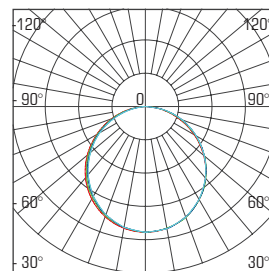

## SPLOŠNE ZNAČILNOSTI

BARVA: **RAL**

Napajalna napetost	: 220-240 V/AC, 50/60 Hz
SDCM	: 6
Življenjska doba	: 50000 h, L80B50
Zatembjevanje	: Da (Leading-edge dimmer, Trailing-edge dimmer), opcijsko DALI
Stopnja zaščite	: IP20
Stopnja zaščite pred mehanskimi udarci:	: IK04
Material ohišja:	: Aluminij
Barva ohišja:	: Bela, Črna, Coffee, Srebrna
Način uporabe	: Stropna viseča namestitvev
Delovna temperatura	: od -10°C do + 45°C
Indeks barvne reprodukcije (CRI)	: 80
Učinkovitost	: 96,7 lm / W
Smer osvetljenosti	: Direktna (sveti dol), indirektna (sveti gor)
Maksimalna dolžina obešala	: 1800 mm (3000mm za Ø800)

## TEHNIČNE LASTNOSTI

MODEL	MOČ (direkt)	MOČ (indirekt)	SVETLOBNI TOK (direkt)	SVETLOBNI TOK (indirekt)	CCT	DIMENZIJA a x b
MENKAR-S400	35 W	8 W	2640 / 2800 lm	660 / 700 lm	3000 / 4000 K	Ø400 x 90 mm
MENKAR-S600	55 W	10 W	4600 / 4900 lm	1000 / 1100 lm	3000 / 4000 K	Ø600 x 90 mm
MENKAR-S800	79 W	11 W	7100 / 7400 lm	1300 / 1300 lm	3000 / 4000 K	Ø800 x 90 mm