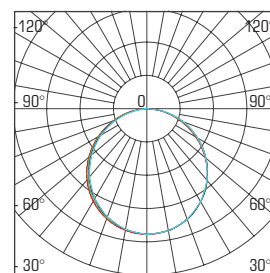

MENKAR C

5 let
garancije

SPLOŠNE ZNAČILNOSTI

BARVA: RAL

Napajalna napetost	: 220-240 V/AC, 50/60 Hz
SDCM	: 6
Življenjska doba	: 50000 h, L80B50
Zatamnjevanje	: Da (Leading-edge dimmer, Trailing-edge dimmer), opcijsko DALI
Stopnja zaščite	: IP20
Stopnja zaščite pred mehanskimi udarci:	: IK04
Material ohišja:	: Aluminij
Barva ohišja:	: Bela, Črna, Coffee, Srebrna
Način uporabe	: Stropna ali stenska namestitvev
Delovna temperatura	: od -10°C do + 45°C
Indeks barvne reprodukcije (CRI)	: 80
Učinkovitost	: 96,7 lm / W
Smer osvetljenosti	: Direktna (sveti dol), indirektna (sveti gor)

DODATNE MOŽNOSTI

DALI regulacija osvetljenosti
Difuzor za UGR < 19 (opcijsko)

- opal

TEHNIČNE LASTNOSTI

MODEL	MOČ (direkt)	MOČ (indirekt)	SVETLOBNI TOK (direkt)	SVETLOBNI TOK (indirekt)	CCT	DIMENZIJA a x b
MENKAR-C400	35 W	8 W	2640 / 2800 lm	660 / 700 lm	3000 / 4000 K	Ø400 x 90 mm
MENKAR-C600	55 W	10 W	4600 / 4900 lm	1000 / 1100 lm	3000 / 4000 K	Ø600 x 90 mm
MENKAR-C800	79 W	11 W	7100 / 7400 lm	1300 / 1300 lm	3000 / 4000 K	Ø800 x 90 mm