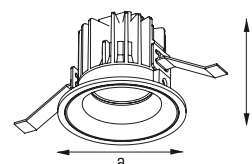

### TEHNIČNE LASTNOSTI

**IP32**

MODEL	MOČ	SVETLOBNI TOK	UČINKOVITOST	CCT	CRI	UGR	IZSTOPNI KOT	PF	DIMENZIJA a x b	IZREZ $\delta$
K50150.01.27K	8 W	780 lm	92 lm / W	2700 K	Ra>90	<19	15°, 25°, 38°, 60°	>0.95	Ø85 x 65 mm	76 mm
K50150.01.30K	8 W	800 lm	95 lm / W	3000 K	Ra>90	<19	15°, 25°, 38°, 60°	>0.95	Ø85 x 65 mm	76 mm
K50150.01.40K	8 W	860 lm	100 lm / W	4000 K	Ra>90	<19	15°, 25°, 38°, 60°	>0.95	Ø85 x 65 mm	76 mm
K50150.02.27K	12 W	1065 lm	85 lm / W	2700 K	Ra>90	<19	15°, 25°, 38°, 60°	>0.95	Ø100 x 75 mm	90 mm
K50150.02.30K	12 W	1100 lm	88 lm / W	3000 K	Ra>90	<19	15°, 25°, 38°, 60°	>0.95	Ø100 x 75 mm	90 mm
K50150.02.40K	12 W	1130 lm	90 lm / W	4000 K	Ra>90	<19	15°, 25°, 38°, 60°	>0.95	Ø100 x 75 mm	90 mm
K50150.03.27K	20 W	1835 lm	88 lm / W	2700 K	Ra>90	<19	15°, 25°, 38°, 60°	>0.95	Ø120 x 98 mm	113 mm
K50150.03.30K	20 W	1890 lm	90 lm / W	3000 K	Ra>90	<19	15°, 25°, 38°, 60°	>0.95	Ø120 x 98 mm	113 mm
K50150.03.40K	20 W	1920 lm	92 lm / W	4000 K	Ra>90	<19	15°, 25°, 38°, 60°	>0.95	Ø120 x 98 mm	113 mm

### TEHNIČNE LASTNOSTI

**IP65**

MODEL	MOČ	SVETLOBNI TOK	UČINKOVITOST	CCT	CRI	UGR	IZSTOPNI KOT	PF	DIMENZIJA a x b	IZREZ $\delta$
K50153.01.27K	12 W	1065 lm	85 lm / W	2700 K	Ra>90	<19	38°	>0.95	Ø85 x 55 mm	76 mm
K50153.01.30K	12 W	1075 lm	86 lm / W	3000 K	Ra>90	<19	38°	>0.95	Ø85 x 55 mm	76 mm
K50153.01.40K	12 W	1100 lm	88 lm / W	4000 K	Ra>90	<19	38°	>0.95	Ø85 x 55 mm	76 mm