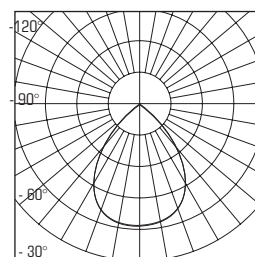

### TEHNIČNE LASTNOSTI

**IP32**

MODEL	MOČ	SVETLOBNI TOK	UČINKOVITOST	CCT	CRI	UGR	IZSTOPNI KOT	PF	DIMENZIJA a x b	IZREZ $\delta$
K50150.01.27K	8 W	780 lm	92 lm / W	2700 K	Ra>90	<19	15°, 25°, 38°, 60°	>0.95	Ø85 x 65 mm	76 mm
K50150.01.30K	8 W	800 lm	95 lm / W	3000 K	Ra>90	<19	15°, 25°, 38°, 60°	>0.95	Ø85 x 65 mm	76 mm
K50150.01.40K	8 W	860 lm	100 lm / W	4000 K	Ra>90	<19	15°, 25°, 38°, 60°	>0.95	Ø85 x 65 mm	76 mm
K50150.02.27K	12 W	1065 lm	85 lm / W	2700 K	Ra>90	<19	15°, 25°, 38°, 60°	>0.95	Ø100 x 75 mm	90 mm
K50150.02.30K	12 W	1100 lm	88 lm / W	3000 K	Ra>90	<19	15°, 25°, 38°, 60°	>0.95	Ø100 x 75 mm	90 mm
K50150.02.40K	12 W	1130 lm	90 lm / W	4000 K	Ra>90	<19	15°, 25°, 38°, 60°	>0.95	Ø100 x 75 mm	90 mm
K50150.03.27K	20 W	1835 lm	88 lm / W	2700 K	Ra>90	<19	15°, 25°, 38°, 60°	>0.95	Ø120 x 98 mm	113 mm
K50150.03.30K	20 W	1890 lm	90 lm / W	3000 K	Ra>90	<19	15°, 25°, 38°, 60°	>0.95	Ø120 x 98 mm	113 mm
K50150.03.40K	20 W	1920 lm	92 lm / W	4000 K	Ra>90	<19	15°, 25°, 38°, 60°	>0.95	Ø120 x 98 mm	113 mm

### TEHNIČNE LASTNOSTI

**IP65**

MODEL	MOČ	SVETLOBNI TOK	UČINKOVITOST	CCT	CRI	UGR	IZSTOPNI KOT	PF	DIMENZIJA a x b	IZREZ $\delta$
K50153.01.27K	12 W	1065 lm	85 lm / W	2700 K	Ra>90	<19	38°	>0.95	Ø85 x 55 mm	76 mm
K50153.01.30K	12 W	1075 lm	86 lm / W	3000 K	Ra>90	<19	38°	>0.95	Ø85 x 55 mm	76 mm
K50153.01.40K	12 W	1100 lm	88 lm / W	4000 K	Ra>90	<19	38°	>0.95	Ø85 x 55 mm	76 mm