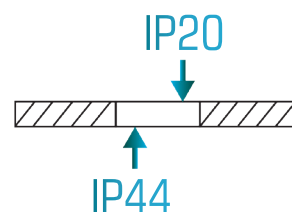

LPK6060/LED

5 let
garancije