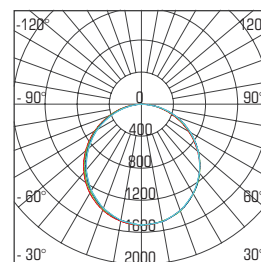

NASTAVLJIVA MOČ

SPLOŠNE ZNAČILNOSTI

BARVA: ☐

Napajalna napetost	: 220 - 240 V / 50 Hz AC
LED napajalnik	: LIFUD / BOKE / opcijsko KGP DALI push-dim
Zatemnjevanje	: Ne
LED čip	: RE-FOND
Čas do polne svetilnosti	: 1s
Življenjska doba	: 50 000 h / L80 B10
Število vklopov pred prenehanjem delovanja	: 40 000 x
McAdam	: SDCM ≤3
Stopnja zaščite	: IP44 / IP20
Tip osvetlitve	: Sidelight
Material	: Ohišje svetilke: aluminij, PMMA difuzor
Način uporabe	: Stropna ARMSTRONG vgradna ali nadgradna (okvir) namestitvev
Delovna temperatura	: od 0°C do + 40°C