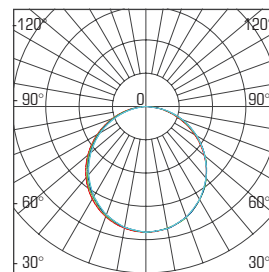

## SPLOŠNE ZNAČILNOSTI

BARVA: **RAL**

Napajalna napetost	: 240 V / 50 Hz, AC
Razporeditev svetlobe	: Direktna
Čas do polne svetilnosti	: 1 s
Življenjska doba	: ELITE - 50 000 h (L70), PREMIUM > 200 000 h (L80 B10)
Število vklopov pred prenehanjem delovanja	: ELITE, PREMIUM - 100 000 x
Zatemnjevanje	: Ne, opcijsko: PUSH-DIMM, DALI, Wi-Fi
LED čip	: EPISTAR / LUMILEDS
LED napajalnik	: KGP / HEP / TRIDONIC
PF	: 0,95
Barva svetlobe	: 3000 K / 4000 K
UGR	: < 19
Izstopni kot svetlobe	: > 110°
Delovna temperatura	: od 0°C do + 40°C
Stopnja zaščite	: IP21
Material	: Litij aluminij, PMMA, plastika
Način uporabe	: Stenska nadometna namestitvev

## TEHNIČNE LASTNOSTI

MODEL	MOČ	ELITE			PREMIUM			DIMENZIJA a x b x c
		SVETLOBNI TOK	UČINKOVITOST	CRI	SVETLOBNI TOK	UČINKOVITOST	CRI	
LINEA D W 2912	29 W	3393 lm	117 lm / W	Ra > 90	5162 lm	178 lm / W	Ra > 90	1200 x 50 x 75 mm
LINEA D W 5812	58 W	6786 lm	117 lm / W	Ra > 90	10324 lm	178 lm / W	Ra > 90	1200 x 50 x 75 mm
LINEA D W 3615	36 W	4212 lm	117 lm / W	Ra > 90	6408 lm	178 lm / W	Ra > 90	1500 x 50 x 75 mm
LINEA D W 7215	72 W	8424 lm	117 lm / W	Ra > 90	12816 lm	178 lm / W	Ra > 90	1500 x 50 x 75 mm
LINEA D W 4820	48 W	5616 lm	117 lm / W	Ra > 90	8544 lm	178 lm / W	Ra > 90	2000 x 50 x 75 mm
LINEA D W 9620	96 W	11232 lm	117 lm / W	Ra > 90	17088 lm	178 lm / W	Ra > 90	2000 x 50 x 75 mm
LINEA D W 7230	72 W	8424 lm	117 lm / W	Ra > 90	12816 lm	178 lm / W	Ra > 90	3000 x 50 x 75 mm
LINEA D W 14430	144 W	16848 lm	117 lm / W	Ra > 90	25632 lm	178 lm / W	Ra > 90	3000 x 50 x 75 mm
LINEA D W 9640	96 W	11232 lm	117 lm / W	Ra > 90	17088 lm	178 lm / W	Ra > 90	4000 x 50 x 75 mm
LINEA D W 19240	192 W	22464 lm	117 lm / W	Ra > 90	34176 lm	178 lm / W	Ra > 90	4000 x 50 x 75 mm