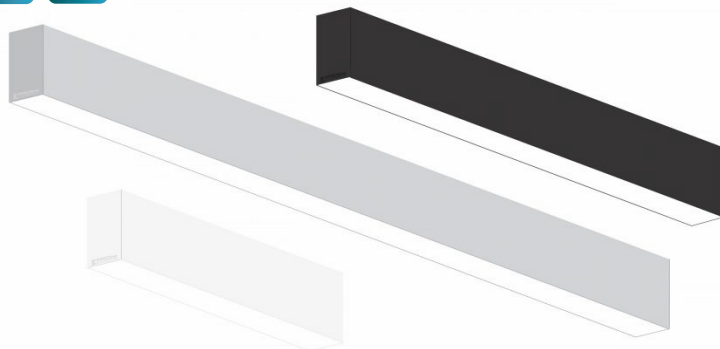

# LINEA D W

3 elite 5 premium  
let garancije

Na voljo tudi z vgrajenimi  
tračnimi reflektorji.

IZDELANO  
PO MERI

## SPLOŠNE ZNAČILNOSTI

BARVA: **RAL**

Napajalna napetost	: 240 V / 50 Hz, AC
Razporeditev svetlobe	: Direktna
Čas do polne svetilnosti	: 1 s
Življenjska doba	: ELITE - 50 000 h (L70), PREMIUM > 200 000 h (L80 B10)
Število vklopov pred prenehanjem delovanja	: ELITE, PREMIUM - 100 000 x
Zatemnjevanje	: Ne, opcijsko: PUSH-DIMM, DALI, Wi-Fi
LED čip	: EPISTAR / LUMILEDS
LED napajalnik	: KGP / HEP / TRIDONIC
PF	: 0,95
Barva svetlobe	: 3000 K / 4000 K
UGR	: < 19
Izstopni kot svetlobe	: > 110°
Delovna temperatura	: od 0°C do + 40°C
Stopnja zaščite	: IP21
Material	: Litij aluminij, PMMA, plastika
Način uporabe	: Stenska nadometna namestitvev

## TEHNIČNE LASTNOSTI

MODEL	MOČ	ELITE			PREMIUM			DIMENZIJA a x b x c
		SVETLOBNI TOK	UČINKOVITOST	CRI	SVETLOBNI TOK	UČINKOVITOST	CRI	
LINEA D W 2912	29 W	3393 lm	117 lm / W	Ra > 90	5162 lm	178 lm / W	Ra > 90	1200 x 50 x 75 mm
LINEA D W 5812	58 W	6786 lm	117 lm / W	Ra > 90	10324 lm	178 lm / W	Ra > 90	1200 x 50 x 75 mm
LINEA D W 3615	36 W	4212 lm	117 lm / W	Ra > 90	6408 lm	178 lm / W	Ra > 90	1500 x 50 x 75 mm
LINEA D W 7215	72 W	8424 lm	117 lm / W	Ra > 90	12816 lm	178 lm / W	Ra > 90	1500 x 50 x 75 mm
LINEA D W 4820	48 W	5616 lm	117 lm / W	Ra > 90	8544 lm	178 lm / W	Ra > 90	2000 x 50 x 75 mm
LINEA D W 9620	96 W	11232 lm	117 lm / W	Ra > 90	17088 lm	178 lm / W	Ra > 90	2000 x 50 x 75 mm
LINEA D W 7230	72 W	8424 lm	117 lm / W	Ra > 90	12816 lm	178 lm / W	Ra > 90	3000 x 50 x 75 mm
LINEA D W 14430	144 W	16848 lm	117 lm / W	Ra > 90	25632 lm	178 lm / W	Ra > 90	3000 x 50 x 75 mm
LINEA D W 9640	96 W	11232 lm	117 lm / W	Ra > 90	17088 lm	178 lm / W	Ra > 90	4000 x 50 x 75 mm
LINEA D W 19240	192 W	22464 lm	117 lm / W	Ra > 90	34176 lm	178 lm / W	Ra > 90	4000 x 50 x 75 mm

Odstranljiv notranji vložek za hitri priklop in montažo, ter omogoča preprostejše vzdrževanje.