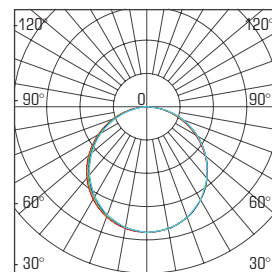

LINEA D S

3 elite 5 premium
let garancije

Na voljo tudi z vgrajenimi
tračnimi reflektorji.

IZDELAVA
PO MERI

SPLOŠNE ZNAČILNOSTI

BARVA: **RAL**

Napajalna napetost	: 240 V / 50 Hz, AC
Razporeditev svetlobe	: Direktna
Čas do polne svetilnosti	: 1 s
Življenjska doba	: ELITE - 50 000 h (L70), PREMIUM > 200 000 h (L80 B10)
Število vklopov pred prenehanjem delovanja	: ELITE, PREMIUM - 100 000 x
Zatemnjevanje	: Ne, opcijsko: PUSH-DIMM, DALI, Wi-Fi
LED čip	: EPISTAR / LUMILEDS
LED napajalnik	: KGP / HEP / TRIDONIC
PF	: 0,95
Barva svetlobe	: 3000 K / 4000 K
UGR	: < 19
Izstopni kot svetlobe	: > 110°
Delovna temperatura	: od 0°C do + 40°C
Stopnja zaščite	: IP21
Material	: Litij aluminij, PMMA, plastika
Način namestitve	: Stropna viseča namestitve

TEHNIČNE LASTNOSTI

MODEL	MOČ	ELITE			PREMIUM			DIMENZIJA a x b x c
		SVETLOBNI TOK	UČINKOVITOST	CRI	SVETLOBNI TOK	UČINKOVITOST	CRI	
LINEA D S 2912	29 W	3393 lm	117 lm / W	Ra > 90	4984 lm	178 lm / W	Ra > 90	1200 x 50 x 75 mm
LINEA D S 5812	58 W	6786 lm	117 lm / W	Ra > 90	10324 lm	178 lm / W	Ra > 90	1200 x 50 x 75 mm
LINEA D S 3615	36 W	4212 lm	117 lm / W	Ra > 90	6408 lm	178 lm / W	Ra > 90	1500 x 50 x 75 mm
LINEA D S 7215	72 W	8424 lm	117 lm / W	Ra > 90	12816 lm	178 lm / W	Ra > 90	1500 x 50 x 75 mm
LINEA D S 4820	48 W	5616 lm	117 lm / W	Ra > 90	8544 lm	178 lm / W	Ra > 90	2000 x 50 x 75 mm
LINEA D S 9620	96 W	11232 lm	117 lm / W	Ra > 90	17088 lm	178 lm / W	Ra > 90	2000 x 50 x 75 mm
LINEA D S 7230	72 W	8424 lm	117 lm / W	Ra > 90	12816 lm	178 lm / W	Ra > 90	3000 x 50 x 75 mm
LINEA D S 14430	144 W	16848 lm	117 lm / W	Ra > 90	25632 lm	178 lm / W	Ra > 90	3000 x 50 x 75 mm
LINEA D S 9640	96 W	11232 lm	117 lm / W	Ra > 90	17088 lm	178 lm / W	Ra > 90	4000 x 50 x 75 mm
LINEA D S 19240	192 W	22464 lm	117 lm / W	Ra > 90	34176 lm	178 lm / W	Ra > 90	4000 x 50 x 75 mm