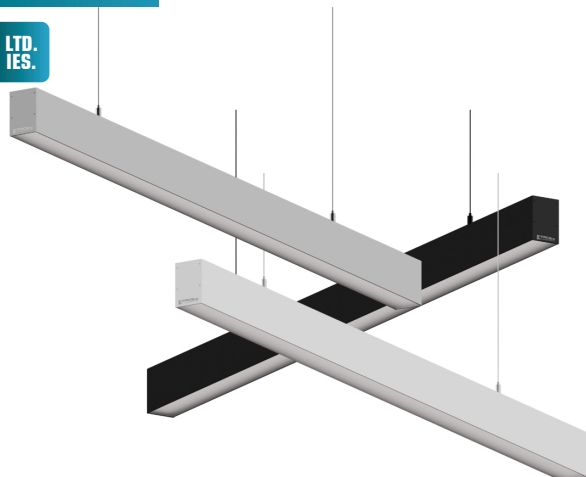

LINEA D S

3 elite 5 premium
let garancije

Na voljo tudi z vgrajenimi
tračnimi reflektorji.

IZDELAVA
PO MERI

SPLOŠNE ZNAČILNOSTI

BARVA: **RAL**

Napajalna napetost	: 240 V / 50 Hz, AC
Razporeditev svetlobe	: Direktna
Čas do polne svetilnosti	: 1 s
Življenjska doba	: ELITE - 50 000 h (L70), PREMIUM > 200 000 h (L80 B10)
Število vklopov pred prenehanjem delovanja	: ELITE, PREMIUM - 100 000 x
Zatemnjevanje	: Ne, opcijsko: PUSH-DIMM, DALI, Wi-Fi
LED čip	: EPISTAR / LUMILEDS
LED napajalnik	: KGP / HEP / TRIDONIC
PF	: 0,95
Barva svetlobe	: 3000 K / 4000 K
UGR	: < 19
Izstopni kot svetlobe	: > 110°
Delovna temperatura	: od 0°C do + 40°C
Stopnja zaščite	: IP21
Material	: Litij aluminij, PMMA, plastika
Način namestitve	: Stropna viseča namestitve

TEHNIČNE LASTNOSTI

MODEL	MOČ	ELITE			PREMIUM			DIMENZIJA a x b x c
		SVETLOBNI TOK	UČINKOVITOST	CRI	SVETLOBNI TOK	UČINKOVITOST	CRI	
LINEA D S 2912	29 W	3393 lm	117 lm / W	Ra > 90	4984 lm	178 lm / W	Ra > 90	1200 x 50 x 75 mm
LINEA D S 5812	58 W	6786 lm	117 lm / W	Ra > 90	10324 lm	178 lm / W	Ra > 90	1200 x 50 x 75 mm
LINEA D S 3615	36 W	4212 lm	117 lm / W	Ra > 90	6408 lm	178 lm / W	Ra > 90	1500 x 50 x 75 mm
LINEA D S 7215	72 W	8424 lm	117 lm / W	Ra > 90	12816 lm	178 lm / W	Ra > 90	1500 x 50 x 75 mm
LINEA D S 4820	48 W	5616 lm	117 lm / W	Ra > 90	8544 lm	178 lm / W	Ra > 90	2000 x 50 x 75 mm
LINEA D S 9620	96 W	11232 lm	117 lm / W	Ra > 90	17088 lm	178 lm / W	Ra > 90	2000 x 50 x 75 mm
LINEA D S 7230	72 W	8424 lm	117 lm / W	Ra > 90	12816 lm	178 lm / W	Ra > 90	3000 x 50 x 75 mm
LINEA D S 14430	144 W	16848 lm	117 lm / W	Ra > 90	25632 lm	178 lm / W	Ra > 90	3000 x 50 x 75 mm
LINEA D S 9640	96 W	11232 lm	117 lm / W	Ra > 90	17088 lm	178 lm / W	Ra > 90	4000 x 50 x 75 mm
LINEA D S 19240	192 W	22464 lm	117 lm / W	Ra > 90	34176 lm	178 lm / W	Ra > 90	4000 x 50 x 75 mm

Odstranljiv notranji vložek za hitri priklop in montažo, ter omogoča preprostejše vzdrževanje.