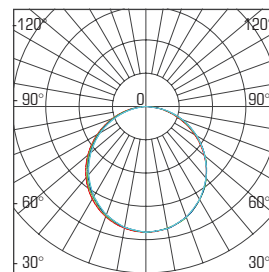

LINEA D R

3 elite 5 premium
let garancije

Na voljo tudi z vgrajenimi
tračnimi reflektorji.

IZDELANO
PO MERI

SPLOŠNE ZNAČILNOSTI

BARVA: **RAL**

Napajalna napetost	: 240 V / 50 Hz, AC
Razporeditev svetlobe	: Direktna
Čas do polne svetilnosti	: 1 s
Življenjska doba	: ELITE - 50 000 h (L70), PREMIUM > 200 000 h (L80 B10)
Število vklopov pred prenehanjem delovanja	: ELITE, PREMIUM - 100 000 x
Zatemnjevanje	: Ne, opcijsko: PUSH-DIMM, DALI, Wi-Fi
LED čip	: EPISTAR / LUMILEDS
LED napajalnik	: KGP / HEP / TRIDONIC
PF	: 0,95
Barva svetlobe	: 3000 K / 4000 K
UGR	: < 19
Izstopni kot svetlobe	: > 110°
Delovna temperatura	: od 0°C do + 40°C
Stopnja zaščite	: IP21
Material	: Litij aluminij, PMMA, plastika
Način uporabe	: Stenska nadometna namestitvev

TEHNIČNE LASTNOSTI

MODEL	MOČ	ELITE			PREMIUM			DIMENZIJA a x b x c
		SVETLOBNI TOK	UČINKOVITOST	CRI	SVETLOBNI TOK	UČINKOVITOST	CRI	
LINEA D R 2912	29 W	3393 lm	117 lm / W	Ra > 90	5162 lm	178 lm / W	Ra > 90	1200 x 50 x 75 mm
LINEA D R 5812	58 W	6786 lm	117 lm / W	Ra > 90	10324 lm	178 lm / W	Ra > 90	1200 x 50 x 75 mm
LINEA D R 3615	36 W	4212 lm	117 lm / W	Ra > 90	6408 lm	178 lm / W	Ra > 90	1500 x 50 x 75 mm
LINEA D R 7215	72 W	8424 lm	117 lm / W	Ra > 90	12816 lm	178 lm / W	Ra > 90	1500 x 50 x 75 mm
LINEA D R 4820	48 W	5616 lm	117 lm / W	Ra > 90	8544 lm	178 lm / W	Ra > 90	2000 x 50 x 75 mm
LINEA D R 9620	96 W	11232 lm	117 lm / W	Ra > 90	17088 lm	178 lm / W	Ra > 90	2000 x 50 x 75 mm
LINEA D R 7230	72 W	8424 lm	117 lm / W	Ra > 90	12816 lm	178 lm / W	Ra > 90	3000 x 50 x 75 mm
LINEA D R 14430	144 W	16848 lm	117 lm / W	Ra > 90	25632 lm	178 lm / W	Ra > 90	3000 x 50 x 75 mm
LINEA D R 9640	96 W	11232 lm	117 lm / W	Ra > 90	17088 lm	178 lm / W	Ra > 90	4000 x 50 x 75 mm
LINEA D R 19240	192 W	22464 lm	117 lm / W	Ra > 90	34176 lm	178 lm / W	Ra > 90	4000 x 50 x 75 mm