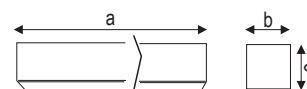

- micro prismatic
 - opal

DODATNE MOŽNOSTI

Sistem zaznavanja gibanja	Daljinska regulacija osvetljenosti	Full spectrum za rast rastlin
Modul zasilne varnostne razsvetljave	Stopnja zaščite IP44	Možnost barvanja svetilk po naročilu v katerikoli RAL barvi

TEHNIČNE LASTNOSTI

MODEL	MOČ	ELITE			PREMIUM			DIMENZIJA a x b x c
		SVETLOBNI TOK	UČINKOVITOST	CRI	SVETLOBNI TOK	UČINKOVITOST	CRI	
LINEA D C 2912	29 W	3393 lm	117 lm / W	Ra > 90	4984 lm	178 lm / W	Ra > 90	1200 x 50 x 75 mm
LINEA D C 5812	58 W	6786 lm	117 lm / W	Ra > 90	10324 lm	178 lm / W	Ra > 90	1200 x 50 x 75 mm
LINEA D C 3615	36 W	4212 lm	117 lm / W	Ra > 90	6408 lm	178 lm / W	Ra > 90	1500 x 50 x 75 mm
LINEA D C 7215	72 W	8424 lm	117 lm / W	Ra > 90	12816 lm	178 lm / W	Ra > 90	1500 x 50 x 75 mm
LINEA D C 4820	48 W	5616 lm	117 lm / W	Ra > 90	8544 lm	178 lm / W	Ra > 90	2000 x 50 x 75 mm
LINEA D C 9620	96 W	11232 lm	117 lm / W	Ra > 90	17088 lm	178 lm / W	Ra > 90	2000 x 50 x 75 mm
LINEA D C 7230	72 W	8424 lm	117 lm / W	Ra > 90	12816 lm	178 lm / W	Ra > 90	3000 x 50 x 75 mm
LINEA D C 14430	144 W	16848 lm	117 lm / W	Ra > 90	25632 lm	178 lm / W	Ra > 90	3000 x 50 x 75 mm
LINEA D C 9640	96 W	11232 lm	117 lm / W	Ra > 90	17088 lm	178 lm / W	Ra > 90	4000 x 50 x 75 mm
LINEA D C 19240	192 W	22464 lm	117 lm / W	Ra > 90	34176 lm	178 lm / W	Ra > 90	4000 x 50 x 75 mm

Odstranljiv notranji vložek za hitri priklop in montažo, ter omogoča preprostejše vzdrževanje.