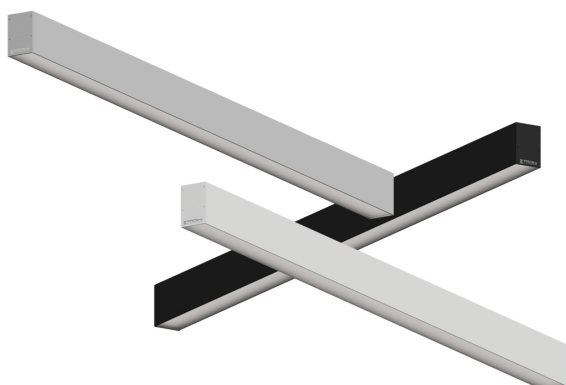

# LINEA D C

3 elite 5 premium  
let garancije

Na voljo tudi z vgrajenimi  
tračnimi reflektorji.

IZDELAVA  
PO MERI

## SPLOŠNE ZNAČILNOSTI

BARVA: RAL

Napajalna napetost	: 240 V / 50 Hz, AC
Razporeditev svetlobe	: Direktna
Čas do polne svetilnosti	: 1 s
Življenjska doba	: ELITE - 50 000 h (L70), PREMIUM > 200 000 h (L80 B10)
Število vklopov pred prenehanjem delovanja	: ELITE, PREMIUM - 100 000 x
Zatamnjevanje	: Ne, opcijsko: PUSH-DIMM, DALI, Wi-Fi
LED čip	: EPISTAR / LUMILEDS
LED napajalnik	: KGP / HEP / TRIDONIC
PF	: 0,95
Barva svetlobe	: 3000 K / 4000 K
UGR	: < 19
Izstopni kot svetlobe	: > 110°
Delovna temperatura	: od 0°C do + 40°C
Stopnja zaščite	: IP21
Material	: Litij aluminij, PMMA, plastika
Način uporabe	: Stropna / stenska nadgradna namestitev

## TEHNIČNE LASTNOSTI

MODEL	MOČ	ELITE			PREMIUM			DIMENZIJA a x b x c
		SVETLOBNI TOK	UČINKOVITOST	CRI	SVETLOBNI TOK	UČINKOVITOST	CRI	
LINEA D C 2912	29 W	3393 lm	117 lm / W	Ra > 90	4984 lm	178 lm / W	Ra > 90	1200 x 50 x 75 mm
LINEA D C 5812	58 W	6786 lm	117 lm / W	Ra > 90	10324 lm	178 lm / W	Ra > 90	1200 x 50 x 75 mm
LINEA D C 3615	36 W	4212 lm	117 lm / W	Ra > 90	6408 lm	178 lm / W	Ra > 90	1500 x 50 x 75 mm
LINEA D C 7215	72 W	8424 lm	117 lm / W	Ra > 90	12816 lm	178 lm / W	Ra > 90	1500 x 50 x 75 mm
LINEA D C 4820	48 W	5616 lm	117 lm / W	Ra > 90	8544 lm	178 lm / W	Ra > 90	2000 x 50 x 75 mm
LINEA D C 9620	96 W	11232 lm	117 lm / W	Ra > 90	17088 lm	178 lm / W	Ra > 90	2000 x 50 x 75 mm
LINEA D C 7230	72 W	8424 lm	117 lm / W	Ra > 90	12816 lm	178 lm / W	Ra > 90	3000 x 50 x 75 mm
LINEA D C 14430	144 W	16848 lm	117 lm / W	Ra > 90	25632 lm	178 lm / W	Ra > 90	3000 x 50 x 75 mm
LINEA D C 9640	96 W	11232 lm	117 lm / W	Ra > 90	17088 lm	178 lm / W	Ra > 90	4000 x 50 x 75 mm
LINEA D C 19240	192 W	22464 lm	117 lm / W	Ra > 90	34176 lm	178 lm / W	Ra > 90	4000 x 50 x 75 mm

Odstranljiv notranji vložek za hitri priklop in montažo, ter omogoča preprostejše vzdrževanje.