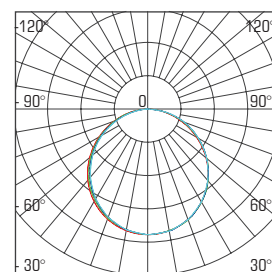

## SPLOŠNE ZNAČILNOSTI

BARVA: RAL

Napajalna napetost	: 240 V / 50 Hz, AC
Razporeditev svetlobe	: Direktna
Čas do polne svetilnosti	: 1 s
Življenjska doba	: ELITE - 50 000 h (L70), PREMIUM > 200 000 h (L80 B10)
Število vklopov pred prenehanjem delovanja	: ELITE, PREMIUM - 100 000 x
Zatamnjevanje	: Ne, opcijsko: PUSH-DIMM, DALI, Wi-Fi
LED čip	: EPISTAR / LUMILEDS
LED napajalnik	: KGP / HEP / TRIDONIC
PF	: 0,95
Barva svetlobe	: 3000 K / 4000 K
UGR	: < 19
Izstopni kot svetlobe	: > 110°
Delovna temperatura	: od 0°C do + 40°C
Stopnja zaščite	: IP21
Material	: Litij aluminij, PMMA, plastika
Način uporabe	: Stropna / stenska nadgradna namestitev

## TEHNIČNE LASTNOSTI

MODEL	MOČ	ELITE			PREMIUM			DIMENZIJA a x b x c
		SVETLOBNI TOK	UČINKOVITOST	CRI	SVETLOBNI TOK	UČINKOVITOST	CRI	
LINEA D C 2912	29 W	3393 lm	117 lm / W	Ra > 90	4984 lm	178 lm / W	Ra > 90	1200 x 50 x 75 mm
LINEA D C 5812	58 W	6786 lm	117 lm / W	Ra > 90	10324 lm	178 lm / W	Ra > 90	1200 x 50 x 75 mm
LINEA D C 3615	36 W	4212 lm	117 lm / W	Ra > 90	6408 lm	178 lm / W	Ra > 90	1500 x 50 x 75 mm
LINEA D C 7215	72 W	8424 lm	117 lm / W	Ra > 90	12816 lm	178 lm / W	Ra > 90	1500 x 50 x 75 mm
LINEA D C 4820	48 W	5616 lm	117 lm / W	Ra > 90	8544 lm	178 lm / W	Ra > 90	2000 x 50 x 75 mm
LINEA D C 9620	96 W	11232 lm	117 lm / W	Ra > 90	17088 lm	178 lm / W	Ra > 90	2000 x 50 x 75 mm
LINEA D C 7230	72 W	8424 lm	117 lm / W	Ra > 90	12816 lm	178 lm / W	Ra > 90	3000 x 50 x 75 mm
LINEA D C 14430	144 W	16848 lm	117 lm / W	Ra > 90	25632 lm	178 lm / W	Ra > 90	3000 x 50 x 75 mm
LINEA D C 9640	96 W	11232 lm	117 lm / W	Ra > 90	17088 lm	178 lm / W	Ra > 90	4000 x 50 x 75 mm
LINEA D C 19240	192 W	22464 lm	117 lm / W	Ra > 90	34176 lm	178 lm / W	Ra > 90	4000 x 50 x 75 mm