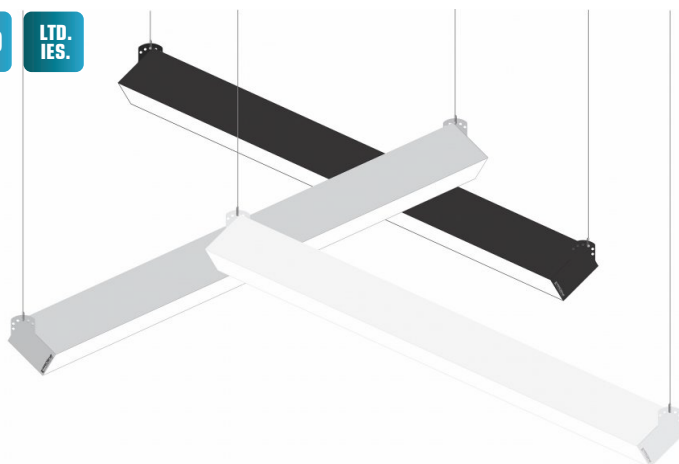

LINEA D ADJUST

3 elite 5 premium
let garancije

nastavljiv naklon

IZDELANO
PO MERI

SPLOŠNE ZNAČILNOSTI

BARVA: RAL

Napajalna napetost	: 240 V / 50 Hz, AC
Razporeditev svetlobe	: Direktna
Čas do polne svetilnosti	: 1 s
Življenjska doba	: ELITE - 50 000 h (L70), PREMIUM > 200 000 h (L80 B10)
Število vklopov pred prenehanjem delovanja	: ELITE, PREMIUM - 100 000 x
Zatamnjevanje	: Ne, opcijsko: PUSH-DIMM, DALI, Wi-Fi
LED čip	: EPISTAR / LUMILEDS
LED napajalnik	: KGP / HEP / TRIDONIC
PF	: 0,95
Barva svetlobe	: 3000 K / 4000 K
UGR	: < 19
Izstopni kot svetlobe	: > 110°
Delovna temperatura	: od 0°C do + 40°C
Stopnja zaščite	: IP21
Material	: Litij aluminij, PMMA, plastika
Način namestitve	: Stropna viseča namestitve

TEHNIČNE LASTNOSTI

MODEL	MOČ	ELITE			PREMIUM			DIMENZIJA a x b x c
		SVETLOBNI TOK	UČINKOVITOST	CRI	SVETLOBNI TOK	UČINKOVITOST	CRI	
LINEA D ADJUST 2912	29 W	3393 lm	117 lm / W	Ra > 90	4984 lm	178 lm / W	Ra > 90	1200 x 50 x 75 mm
LINEA D ADJUST 5812	58 W	6786 lm	117 lm / W	Ra > 90	10324 lm	178 lm / W	Ra > 90	1200 x 50 x 75 mm
LINEA D ADJUST 3615	36 W	4212 lm	117 lm / W	Ra > 90	6408 lm	178 lm / W	Ra > 90	1500 x 50 x 75 mm
LINEA D ADJUST 7215	72 W	8424 lm	117 lm / W	Ra > 90	12816 lm	178 lm / W	Ra > 90	1500 x 50 x 75 mm
LINEA D ADJUST 4820	48 W	5616 lm	117 lm / W	Ra > 90	8544 lm	178 lm / W	Ra > 90	2000 x 50 x 75 mm
LINEA D ADJUST 9620	96 W	11232 lm	117 lm / W	Ra > 90	17088 lm	178 lm / W	Ra > 90	2000 x 50 x 75 mm
LINEA D ADJUST 7230	72 W	8424 lm	117 lm / W	Ra > 90	12816 lm	178 lm / W	Ra > 90	3000 x 50 x 75 mm
LINEA D ADJUST 14430	144 W	16848 lm	117 lm / W	Ra > 90	25632 lm	178 lm / W	Ra > 90	3000 x 50 x 75 mm
LINEA D ADJUST 9640	96 W	11232 lm	117 lm / W	Ra > 90	17088 lm	178 lm / W	Ra > 90	4000 x 50 x 75 mm
LINEA D ADJUST 19240	192 W	22464 lm	117 lm / W	Ra > 90	34176 lm	178 lm / W	Ra > 90	4000 x 50 x 75 mm

Odstranljiv notranji vložek za hitri priklop in montažo, ter omogoča preprostejše vzdrževanje.