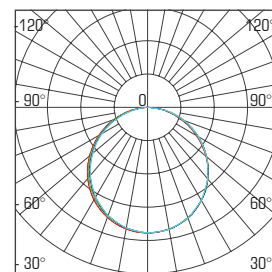

- micro prismatic
- opal

DODATNE MOŽNOSTI

Sistem zaznavanja gibanja	Daljska regulacija osvetljenosti	Full spectrum za rast rastlin
Modul zasilne varnostne razsvetljave	Stopnja zaščite IP44	Možnost barvanja svetilk po naročilu v katerikoli RAL barvi

TEHNIČNE LASTNOSTI

MODEL	MOČ	ELITE			PREMIUM			DIMENZIJA a x b x c
		SVETLOBNI TOK	UČINKOVITOST	CRI	SVETLOBNI TOK	UČINKOVITOST	CRI	
LINEA D ADJUST 2912	29 W	3393 lm	117 lm / W	Ra > 90	4984 lm	178 lm / W	Ra > 90	1200 x 50 x 75 mm
LINEA D ADJUST 5812	58 W	6786 lm	117 lm / W	Ra > 90	10324 lm	178 lm / W	Ra > 90	1200 x 50 x 75 mm
LINEA D ADJUST 3615	36 W	4212 lm	117 lm / W	Ra > 90	6408 lm	178 lm / W	Ra > 90	1500 x 50 x 75 mm
LINEA D ADJUST 7215	72 W	8424 lm	117 lm / W	Ra > 90	12816 lm	178 lm / W	Ra > 90	1500 x 50 x 75 mm
LINEA D ADJUST 4820	48 W	5616 lm	117 lm / W	Ra > 90	8544 lm	178 lm / W	Ra > 90	2000 x 50 x 75 mm
LINEA D ADJUST 9620	96 W	11232 lm	117 lm / W	Ra > 90	17088 lm	178 lm / W	Ra > 90	2000 x 50 x 75 mm
LINEA D ADJUST 7230	72 W	8424 lm	117 lm / W	Ra > 90	12816 lm	178 lm / W	Ra > 90	3000 x 50 x 75 mm
LINEA D ADJUST 14430	144 W	16848 lm	117 lm / W	Ra > 90	25632 lm	178 lm / W	Ra > 90	3000 x 50 x 75 mm
LINEA D ADJUST 9640	96 W	11232 lm	117 lm / W	Ra > 90	17088 lm	178 lm / W	Ra > 90	4000 x 50 x 75 mm
LINEA D ADJUST 19240	192 W	22464 lm	117 lm / W	Ra > 90	34176 lm	178 lm / W	Ra > 90	4000 x 50 x 75 mm

Odstranljiv notranji vložek za hitri priklop in montažo, ter omogoča preprostejše vzdrževanje.