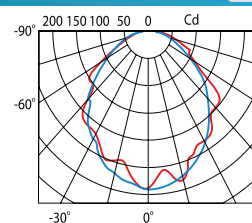

KASJOPEJA

3 leta
garancije

SPLOŠNE ZNAČILNOSTI

Napajalna napetost	: 220 - 240 V / 50-60 Hz, AC
Čas polnjenja	: 24 h
Tip baterije	: Ni-Cd HT 3.6V, 800mA
Avtonomija delovanja	: 3 h
Stopnja zaščite	: IP20
Material	: Aluminij, PC / ABS, Akril
Indeks barvne reprodukcije CRI	: Ra > = 70
Vidljivost	: 30m
Način uporabe	: Stropna nadgradna / viseča, eno / dvostranska
Relativna vlažnost	: 95%
Delovna temperatura	: od 10°C do + 40°C

BARVA:

TEHNIČNE LASTNOSTI

MODEL	MOČ	SVETLOBNI TOK	MAX. PORABA	NAČIN DELOVANJA	TESTIRANJE	DIMENZIJA a x b x c
KASJOPEJA	4 W	220 lm	4 W / 4.25 V A	M	MT	321 x 250 x 28 mm

OBMOČJE UPORABE

Stanovanjski prostori	: bivalni prostori, prostori za prosti čas
Poslovni prostori	: pisarne, hodniki, trgovski in gostinski lokali, trgovski centri
Industrijski objekti	: skladišča, delavnice, proizvodnja, itd.