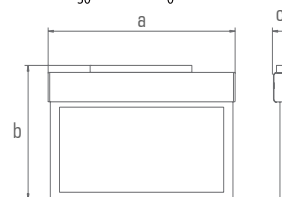

BARVA:

TEHNIČNE LASTNOSTI

MODEL	MOČ	SVETLOBNI TOK	MAX. PORABA	NAČIN DELOVANJA	TESTIRANJE	DIMENZIJA a x b x c
KASJOPEJA	4 W	220 lm	4 W / 4.25 V A	M	MT	321 x 250 x 28 mm

OBMOČJE UPORABE

Stanovanjski prostori	: bivalni prostori, prostori za prosti čas
Poslovni prostori	: pisarne, hodniki, trgovski in gostinski lokali, trgovski centri
Industrijski objekti	: skladišča, delavnice, proizvodnja, itd.