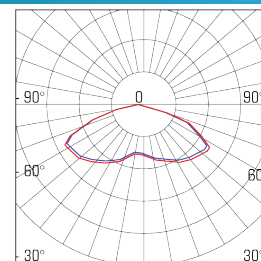

GEMMA

5 let
garancije

MAJHNA DIMENZIJA
ø 37 mm

SPLOŠNE ZNAČILNOSTI

BARVA:

Napajalna napetost	: 220-230 V / 50 Hz, AC
Tip baterije	: LiFePO 4 3,2V
Čas polnjenja	: 12 h
Stopnja zaščite	: IP20
Stopnja zaščite pred mehanskimi poškodbami	: IK07
Način uporabe	: Vgradna stropno / stenska namestitvev
Delovna temperatura	: od 0°C do + 50°C
Način delovanja	: NM (non-maintained mode)
Barva svetlobe	: 4000K

TEHNIČNE LASTNOSTI

MODEL	TIP LEČE	MOČ	SVETLOBNI TOK	AVTONOMIJA	ČAS POLNJENJA	DIMENZIJA a x b
GEMMA 13300	Odprta območja	1,5 W	150 lm	3h	12h	ø 37 x 30 mm
GEMMA 13301	Evakuacijske poti	1,5 W	150 lm	3h	12h	ø 37 x 30 mm
GEMMA 13302	Stenska montaža	1,5 W	150 lm	3h	12h	ø 37 x 30 mm