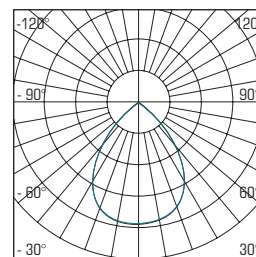

FORMA

3 leta
garancije

**IZDELANO
PO NAROČILU**

SPLOŠNE ZNAČILNOSTI

BARVA: **RAL**

Napajalna napetost	: 120 - 240 V / 50 Hz, AC
Razporeditev svetlobe	: Direktna
Življenjska doba	: 50 000 h, L80B10
Zatamnjevanje	: Ne, opcijsko: PUSH-DIMM, DALI, Wi-Fi
Stopnja zaščite	: IP40
Stopnja zaščite pred mehanskimi udarci	: IK02
Material	: Ohišje svetilke iz jekla, OPAL difuzor, vijaki iz nerjavečega jekla
Način uporabe	: Viseča namesitev
Delovna temperatura	: od 0°C do + 35°C

TEHNIČNE LASTNOSTI

MODEL	MOČ	SVETLOBNI TOK	UČINKOVITOST	CCT	CRI	UGR	IZSTOPNI KOT	PF	DIMENZIJA a x b
FORMA O LED	17-35 W	1530-4165 lm	90-119 lm / W	3000 / 4000 K	Ra>80	<19	120°	>0.95	Ø600 x 80 mm
FORMA O LED	26-55 W	2392-6875 lm	92-125 lm / W	3000 / 4000 K	Ra>80	<19	120°	>0.95	Ø900 x 80 mm
FORMA O LED	35-72 W	3255-9072 lm	93-126 lm / W	3000 / 4000 K	Ra>80	<19	120°	>0.95	Ø1200 x 80 mm