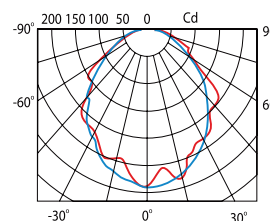

BARVA:

Napajalna napetost	: 120 - 240 V / 50 Hz, AC
Čas do polne svetilnosti	: 1 s
Življenjska doba	: 50 000 h
Število vklopov pred prenehanjem delovanja	: 30 000 x
Spoj	: Pripravní spoj
Čas polnjenja	: 12 h
Tip baterije	: LiFePO4/td>
Avtonomoja delovanja	: 120 min
Stopnja zaščite	: IP42, IP65 (z vgradnjo IP kita)
Stopnja zaščite pred mehanskimi poškodbami	: IK09
Material	: Polikarbonat
Način uporabe	: Stenska / stropna namestitvev
Delovna temperatura	: od 0°C do +40°C

TEHNIČNE LASTNOSTI

MODEL	MOČ	SVETLOBNI TOK	AVTONOMIJA	CCT	CRI	UGR	IZSTOPNI KOT	PF	DIMENZIJA a x b x c
HPDVSE110242	11 W	180 lm	120 min	4500 K	Ra>80	<19	120°	>0.95	230 x 100 x 22,5 mm

OBMOČJE UPORABE

Stanovanjski objekti	: bivalni prostori, prostori za prosti čas
Poslovni objekti	: pisarne, hodniki, trgovski in gostinski lokali, trgovski centri
Industrijski objekti	: skladišča, delavnice, proizvodnja, itd.