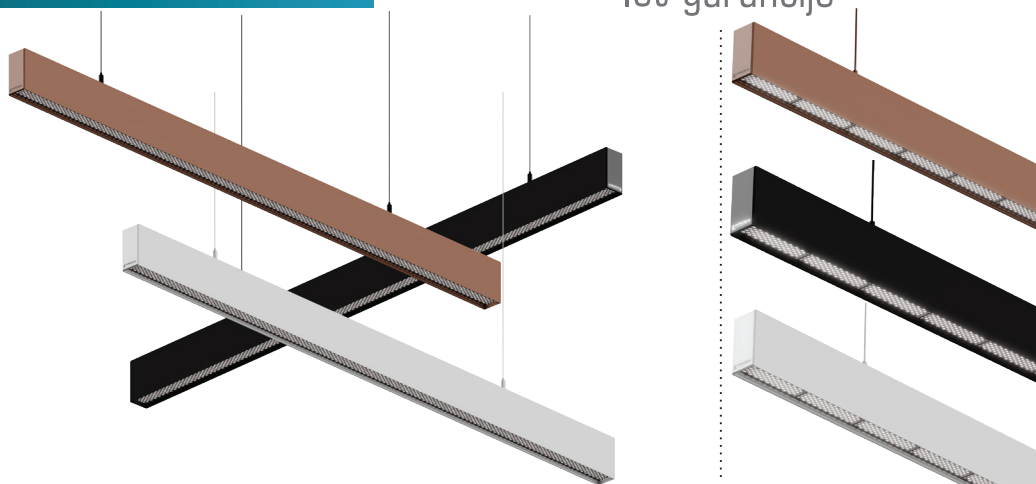

# AVENTO D S UGR16

3 elite 5 premium  
let garancije

IZDELAVA  
PO MERI

BARVA: RAL

## SPLOŠNE ZNAČILNOSTI

Napajalna napetost	: 240 V / 50 Hz, AC
Razporeditev svetlobe	: Direktna
Čas do polne svetilnosti	: 1 s
Življenjska doba	: ELITE - 50 000 h (L70), PREMIUM > 200 000 h (L80 B10)
Število vklopov pred prenehanjem delovanja	: ELITE, PREMIUM - 100 000 x
Zatamnjevanje	: Ne, opcijsko: PUSH-DIMM, DALI, Wi-Fi
LED čip	: EPISTAR / LUMILEDS
LED napajalnik	: KGP / HEP / TRIDONIC
PF	: 0,95
Barva svetlobe	: 3000 K / 4000 K
UGR	: < 16
Delovna temperatura	: od 0°C do + 40°C
Stopnja zaščite	: IP21
Material	: Litij aluminij, PMMA, plastika
Način namestitve	: Stropna viseča namestitve

## TEHNIČNE LASTNOSTI

MODEL	MOČ	ELITE			PREMIUM			DIMENZIJA a x b x c
		SVETLOBNI TOK	UČINKOVITOST	CRI	SVETLOBNI TOK	UČINKOVITOST	CRI	
AVENTO D S 2912	29 W	3393 lm	117 lm / W	Ra > 90	5162 lm	178 lm / W	Ra > 90	1200 x 38 x 80 mm
AVENTO D S 5812	58 W	6786 lm	117 lm / W	Ra > 90	10324 lm	178 lm / W	Ra > 90	1200 x 38 x 80 mm
AVENTO D S 3615	36 W	4212 lm	117 lm / W	Ra > 90	6408 lm	178 lm / W	Ra > 90	1500 x 38 x 80 mm
AVENTO D S 7215	72 W	8424 lm	117 lm / W	Ra > 90	12816 lm	178 lm / W	Ra > 90	1500 x 38 x 80 mm
AVENTO D S 4820	48 W	5616 lm	117 lm / W	Ra > 90	8544 lm	178 lm / W	Ra > 90	2000 x 38 x 80 mm
AVENTO D S 9620	96 W	11232 lm	117 lm / W	Ra > 90	17088 lm	178 lm / W	Ra > 90	2000 x 38 x 80 mm
AVENTO D S 7230	72 W	8424 lm	117 lm / W	Ra > 90	12816 lm	178 lm / W	Ra > 90	3000 x 38 x 80 mm
AVENTO D S 14430	144 W	16848 lm	117 lm / W	Ra > 90	25632 lm	178 lm / W	Ra > 90	3000 x 38 x 80 mm