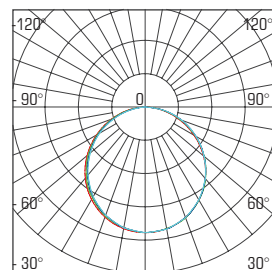

## SPLOŠNE ZNAČILNOSTI

Napajalna napetost	: 240 V / 50 Hz, AC
Razporeditev svetlobe	: Direktna
Čas do polne svetilnosti	: 1 s
Življenjska doba	: ELITE - 50 000 h (L70), PREMIUM > 200 000 h (L80 B10)
Število vklopov pred prenehanjem delovanja	: ELITE, PREMIUM - 100 000 x
Zatamnjevanje	: Ne, opcijsko: PUSH-DIMM, DALI, Wi-Fi
LED čip	: EPISTAR / LUMILEDS
LED napajalnik	: KGP / HEP / TRIDONIC
PF	: 0,95
Barva svetlobe	: 3000 K / 4000 K
UGR	: < 16
Delovna temperatura	: od 0°C do + 40°C
Stopnja zaščite	: IP21
Material	: Litij aluminij, PMMA, plastika
Način namestitve	: Stropna viseča namestitve

## TEHNIČNE LASTNOSTI

MODEL	MOČ	ELITE			PREMIUM			DIMENZIJA a x b x c
		SVETLOBNI TOK	UČINKOVITOST	CRI	SVETLOBNI TOK	UČINKOVITOST	CRI	
AVENTO D S 2912	29 W	3393 lm	117 lm / W	Ra > 90	5162 lm	178 lm / W	Ra > 90	1200 x 38 x 80 mm
AVENTO D S 5812	58 W	6786 lm	117 lm / W	Ra > 90	10324 lm	178 lm / W	Ra > 90	1200 x 38 x 80 mm
AVENTO D S 3615	36 W	4212 lm	117 lm / W	Ra > 90	6408 lm	178 lm / W	Ra > 90	1500 x 38 x 80 mm
AVENTO D S 7215	72 W	8424 lm	117 lm / W	Ra > 90	12816 lm	178 lm / W	Ra > 90	1500 x 38 x 80 mm
AVENTO D S 4820	48 W	5616 lm	117 lm / W	Ra > 90	8544 lm	178 lm / W	Ra > 90	2000 x 38 x 80 mm
AVENTO D S 9620	96 W	11232 lm	117 lm / W	Ra > 90	17088 lm	178 lm / W	Ra > 90	2000 x 38 x 80 mm
AVENTO D S 7230	72 W	8424 lm	117 lm / W	Ra > 90	12816 lm	178 lm / W	Ra > 90	3000 x 38 x 80 mm
AVENTO D S 14430	144 W	16848 lm	117 lm / W	Ra > 90	25632 lm	178 lm / W	Ra > 90	3000 x 38 x 80 mm