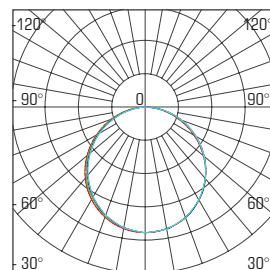

## SPLOŠNE ZNAČILNOSTI

Napajalna napetost	: 240 V / 50 Hz, AC
Razporeditev svetlobe	: Direktna
Čas do polne svetilnosti	: 1 s
Življenjska doba	: ELITE - 50 000 h (L70), PREMIUM > 200 000 h (L80 B10)
Število vklopov pred prenehanjem delovanja	: ELITE, PREMIUM - 100 000 x
Zatamnjevanje	: Ne, opcijsko: PUSH-DIMM, DALI, Wi-Fi
LED čip	: EPISTAR / LUMILEDS
LED napajalnik	: KGP / HEP / TRIDONIC
PF	: 0,95
Barva svetlobe	: 3000 K / 4000 K
UGR	: < 14
Delovna temperatura	: od 0°C do + 40°C
Stopnja zaščite	: IP21
Material	: Litij aluminij, PMMA, plastika
Način namestitve	: Stropna viseča namestitve

## TEHNIČNE LASTNOSTI

MODEL	MOČ	ELITE			PREMIUM			DIMENZIJA a x b x c
		SVETLOBNI TOK	UČINKOVITOST	CRI	SVETLOBNI TOK	UČINKOVITOST	CRI	
AVENTO D S 2912	29 W	3393 lm	117 lm / W	Ra > 90	5162 lm	178 lm / W	Ra > 90	1200 x 38 x 80 mm
AVENTO D S 5812	58 W	6786 lm	117 lm / W	Ra > 90	10324 lm	178 lm / W	Ra > 90	1200 x 38 x 80 mm
AVENTO D S 3615	36 W	4212 lm	117 lm / W	Ra > 90	6408 lm	178 lm / W	Ra > 90	1500 x 38 x 80 mm
AVENTO D S 7215	72 W	8424 lm	117 lm / W	Ra > 90	12816 lm	178 lm / W	Ra > 90	1500 x 38 x 80 mm
AVENTO D S 4820	48 W	5616 lm	117 lm / W	Ra > 90	8544 lm	178 lm / W	Ra > 90	2000 x 38 x 80 mm
AVENTO D S 9620	96 W	11232 lm	117 lm / W	Ra > 90	17088 lm	178 lm / W	Ra > 90	2000 x 38 x 80 mm
AVENTO D S 7230	72 W	8424 lm	117 lm / W	Ra > 90	12816 lm	178 lm / W	Ra > 90	3000 x 38 x 80 mm
AVENTO D S 14430	144 W	16848 lm	117 lm / W	Ra > 90	25632 lm	178 lm / W	Ra > 90	3000 x 38 x 80 mm