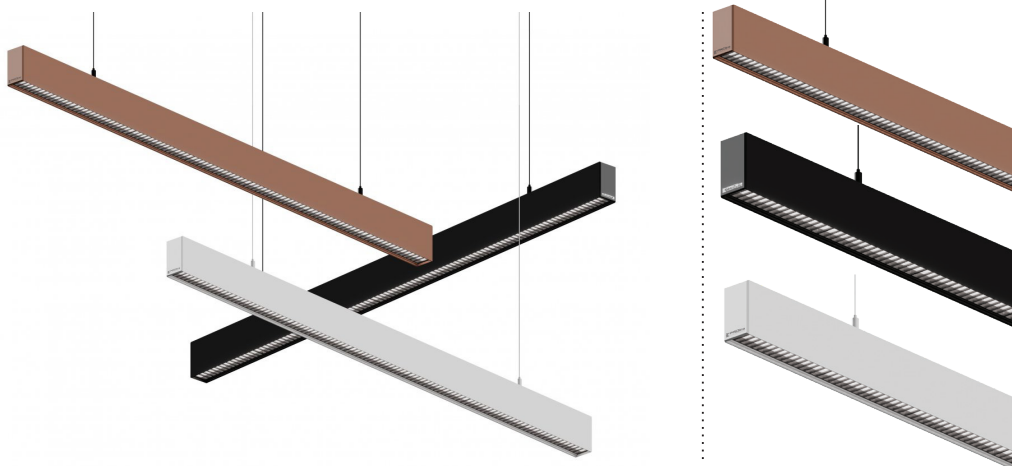

# AVENTO D S UGR14

3 elite 5 premium  
let garancije

IZDELAVA  
PO MERI

BARVA: RAL

## SPLOŠNE ZNAČILNOSTI

Napajalna napetost	: 240 V / 50 Hz, AC
Razporeditev svetlobe	: Direktna
Čas do polne svetilnosti	: 1 s
Življenjska doba	: ELITE - 50 000 h (L70), PREMIUM > 200 000 h (L80 B10)
Število vklopov pred prenehanjem delovanja	: ELITE, PREMIUM - 100 000 x
Zatamnjevanje	: Ne, opcijsko: PUSH-DIMM, DALI, Wi-Fi
LED čip	: EPISTAR / LUMILEDS
LED napajalnik	: KGP / HEP / TRIDONIC
PF	: 0,95
Barva svetlobe	: 3000 K / 4000 K
UGR	: < 14
Delovna temperatura	: od 0°C do + 40°C
Stopnja zaščite	: IP21
Material	: Litij aluminij, PMMA, plastika
Način namestitve	: Stropna viseča namestitve

- micro prismatic  
 - opal

## TEHNIČNE LASTNOSTI

MODEL	MOČ	ELITE			PREMIUM			DIMENZIJA a x b x c
		SVETLOBNI TOK	UČINKOVITOST	CRI	SVETLOBNI TOK	UČINKOVITOST	CRI	
AVENTO D S 2912	29 W	3393 lm	117 lm / W	Ra > 90	5162 lm	178 lm / W	Ra > 90	1200 x 38 x 80 mm
AVENTO D S 5812	58 W	6786 lm	117 lm / W	Ra > 90	10324 lm	178 lm / W	Ra > 90	1200 x 38 x 80 mm
AVENTO D S 3615	36 W	4212 lm	117 lm / W	Ra > 90	6408 lm	178 lm / W	Ra > 90	1500 x 38 x 80 mm
AVENTO D S 7215	72 W	8424 lm	117 lm / W	Ra > 90	12816 lm	178 lm / W	Ra > 90	1500 x 38 x 80 mm
AVENTO D S 4820	48 W	5616 lm	117 lm / W	Ra > 90	8544 lm	178 lm / W	Ra > 90	2000 x 38 x 80 mm
AVENTO D S 9620	96 W	11232 lm	117 lm / W	Ra > 90	17088 lm	178 lm / W	Ra > 90	2000 x 38 x 80 mm
AVENTO D S 7230	72 W	8424 lm	117 lm / W	Ra > 90	12816 lm	178 lm / W	Ra > 90	3000 x 38 x 80 mm
AVENTO D S 14430	144 W	16848 lm	117 lm / W	Ra > 90	25632 lm	178 lm / W	Ra > 90	3000 x 38 x 80 mm