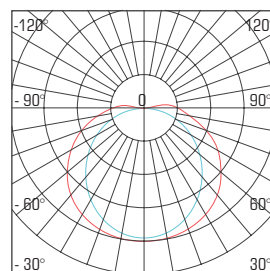

ARTEUS

3 leta
garancije

SPLOŠNE ZNAČILNOSTI

BARVA:

Napajalna napetost	: 120 - 240 V / 50 Hz, AC
Čas do polne svetilnosti	: 1 s
Življenjska doba	: 40 000 h
Število vklopov pred prenehanjem delovanja	: 35 000 x
Zatemnjevanje	: NE
LED čip	: EPISTAR / SAMSUNG
LED napajalnik	: KGP / HEP / TRIDONIC
Stopnja zaščite	: IP21
Material	: Aluminijasto ohišje, PMMA difuzor, vijaki iz nerjavečega jekla
Način uporabe	: Namestitev na pohoštvo
Delovna temperatura	: od 0°C do + 35°C

TEHNIČNE LASTNOSTI

MODEL	MOČ	SVETLOBNI TOK	UČINKOVITOST	CCT	CRI	UGR	IZSTOPNI KOT	PF	DIMENZIJA a x b x c
ARTEUS 0410	10 W	1170 lm	117lm / W	1,2,3	Ra>80	>19	> 110°	0,90	400 x 30 x 110 mm
ARTEUS 0512	12 W	1404 lm	117 lm / W	1,2,3	Ra>80	>19	> 110°	0,90	500 x 30 x 110 mm
ARTEUS 0614	14 W	1638 lm	117 lm / W	1,2,3	Ra>80	>19	> 110°	0,90	600 x 30 x 110 mm
ARTEUS 0717	17 W	1989 lm	117 lm / W	1,2,3	Ra>80	>19	> 110°	0,90	700 x 30 x 110 mm
ARTEUS 0819	19 W	2223 lm	117 lm / W	1,2,3	Ra>80	>19	> 110°	0,90	800 x 30 x 110 mm
ARTEUS 0922	22 W	2574 lm	117 lm / W	1,2,3	Ra>80	>19	> 110°	0,90	900 x 30 x 110 mm
ARTES 1024	24 W	2808 lm	117 lm / W	1,2,3	Ra>80	>19	> 110°	0,90	1000 x 30 x 110 mm