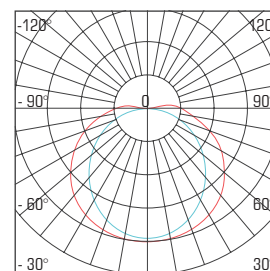

## SPLOŠNE ZNAČILNOSTI

BARVA:

Napajalna napetost	: 120 - 240 V / 50 Hz, AC
Čas do polne svetilnosti	: 1 s
Življenjska doba	: 40 000 h
Število vklopov pred prenehanjem delovanja	: 35 000 x
Zatemnjevanje	: NE
LED čip	: EPISTAR / SAMSUNG
LED napajalnik	: KGP / HEP / TRIDONIC
Stopnja zaščite	: IP21
Material	: Aluminijasto ohišje, PMMA difuzor, vijaki iz nerjavečega jekla
Način uporabe	: Stenska nadgradna namestitvev
Delovna temperatura	: od 0°C do + 35°C

## TEHNIČNE LASTNOSTI

MODEL	MOČ	SVETLOBNI TOK	UČINKOVITOST	CCT	CRI	UGR	IZSTOPNI KOT	PF	DIMENZIJA a x b x c
ARTES 0410	10 W	1170 lm	117 lm / W	1,2,3	Ra>80	>19	> 110°	0,90	400 x 200 x 80 mm
ARTES 0512	12 W	1404 lm	117 lm / W	1,2,3	Ra>80	>19	> 110°	0,90	500 x 200 x 80 mm
ARTES 0614	14 W	1638 lm	117 lm / W	1,2,3	Ra>80	>19	> 110°	0,90	600 x 200 x 80 mm
ARTES 0717	17 W	1989 lm	117 lm / W	1,2,3	Ra>80	>19	> 110°	0,90	700 x 200 x 80 mm
ARTES 0819	19 W	2223 lm	117 lm / W	1,2,3	Ra>80	>19	> 110°	0,90	800 x 200 x 80 mm
ARTES 0922	22 W	2574 lm	117 lm / W	1,2,3	Ra>80	>19	> 110°	0,90	900 x 250 x 80 mm
ARTES 1024	24 W	2808 lm	117 lm / W	1,2,3	Ra>80	>19	> 110°	0,90	1000 x 250 x 80 mm