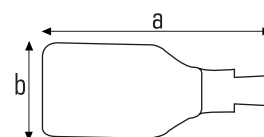

## TEHNIČNE LASTNOSTI

MODEL	MOČ	SVETLOBNI TOK	UČINKOVITOST	CCT	CRI	UGR	IZSTOPNI KOT	PF	DIMENZIJA a x b x c
ARBIS 30	30 W	4500 lm	150 lm / W	3000 K / 4000 K	Ra > 80	< 22	70 x 155°	> 0.95	562 x 240 x 86 mm
ARBIS 50	50 W	7500 lm	150 lm / W	3000 K / 4000 K	Ra > 80	< 22	70 x 155°	> 0.95	562 x 240 x 86 mm