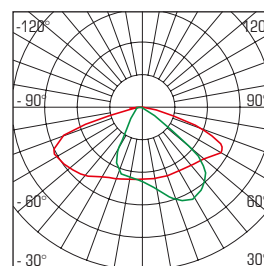

## TEHNIČNE LASTNOSTI

MODEL	MOČ	SVETLOBNI TOK	UČINKOVITOST	CCT	CRI	UGR	IZSTOPNI KOT	PF	DIMENZIJA a x b x c
ARBIS 30	30 W	4500 lm	150 lm / W	3000 K / 4000 K	Ra > 80	< 22	70 x 155°	> 0.95	562 x 240 x 86 mm
ARBIS 50	50 W	7500 lm	150 lm / W	3000 K / 4000 K	Ra > 80	< 22	70 x 155°	> 0.95	562 x 240 x 86 mm