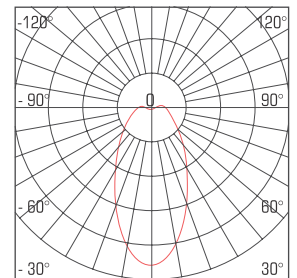

ALVA IP65

LED

LTD.
IES.

3 leta.
garancije

SPLOŠNE ZNAČILNOSTI

BARVA:

Napajalna napetost	: 240 V / 50 Hz, AC
Čas do polne svetilnosti	: 1 s
Življenjska doba	: 50 000 h
Število vklopov pred prenehanjem delovanja	: 40 000 x
Zatemnjevanje	: Ne, opcijsko: PUSH-DIMM, DALI
Stopnja zaščite	: IP65
Material	: Litij aluminij
Način uporabe	: Stropna nadgradna namestitev
Delovna temperatura	: od 0°C do + 35°C

DODATNE MOŽNOSTI

Možnost izvedbe za montažo na tokovno tračnico

TEHNIČNE LASTNOSTI

MODEL	MOČ	SVETLOBNI TOK	UČINKOVITOST	CCT	CRI	UGR	IZSTOPNI KOT	PF	DIMENZIJA a x b
ALVA / B	12 W	1080 lm	90 lm / W	3000 K	Ra>90	<19	60°	0,95	Ø 100 x 100 mm
ALVA / W	12 W	1080 lm	90 lm / W	3000 K	Ra>90	<19	60°	0,95	Ø 100 x 100 mm