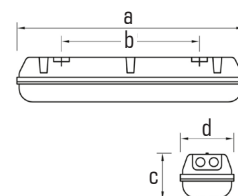

## TEHNIČNE LASTNOSTI

MODEL	MOČ	SVETLOBNI TOK	UČINKOVITOST	CCT	CRI	UGR	PF	DIMENZIJA a x b x c x d
ACQUEX 18	18 W	2200 lm	122 lm / W	4000 K	Ra>80	< 22	0,95	1282 x 145 x 101 mm
ACQUEX 26	26 W	3100 lm	119 lm / W	4000 K	Ra>80	< 22	0,95	1578 x 145 x 101 mm
ACQUEX 35	35 W	4200 lm	120 lm / W	4000 K	Ra>80	< 22	0,95	1282 x 145 x 101 mm
ACQUEX 50	50 W	6000 lm	120 lm / W	4000 K	Ra>80	< 22	0,95	1578 x 145 x 101 mm