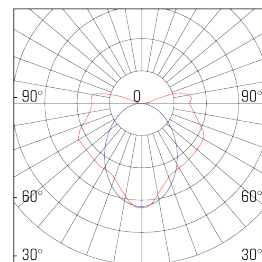

ACQUEX

5 let
garancije

SPLOŠNE ZNAČILNOSTI

BARVA:

Napajalna napetost	: 240 V / 50 Hz, AC
Življenjska doba	: 70 000 h, L80
Regulacija	: Ne, opcijsko: PUSH-DIMM, DALI
Stopnja zaščite	: IP66
Stopnja zaščite pred mehanskimi udarci	: IK10
Material	: Ohišje: Steklena vlakna, GRP Difuzor: Polikarbonat z UV zaščito
Način uporabe	: Stropna ali stenska namestitev
Delovna temperatura	: od -20 °C do +25 °C / 30 °C / 40 °C

DODATNE MOŽNOSTI

Možnost barvanja v RAL7035
Možnost barve svetlobe: 6500K
Dodatki: Obešalni pribor, nosilci za stropno montažo

TEHNIČNE LASTNOSTI

MODEL	MOČ	SVETLOBNI TOK	UČINKOVITOST	CCT	CRI	UGR	PF	DIMENZIJA a x b x c x d
ACQUEX 18	18 W	2200 lm	122 lm / W	4000 K	Ra>80	< 22	0,95	1282 x 145 x 101 mm
ACQUEX 26	26 W	3100 lm	119 lm / W	4000 K	Ra>80	< 22	0,95	1578 x 145 x 101 mm
ACQUEX 35	35 W	4200 lm	120 lm / W	4000 K	Ra>80	< 22	0,95	1282 x 145 x 101 mm
ACQUEX 50	50 W	6000 lm	120 lm / W	4000 K	Ra>80	< 22	0,95	1578 x 145 x 101 mm

OBMOČJE UPORABE

Plinski, naftni in ostali objekti, kjer je možnost eksplozije