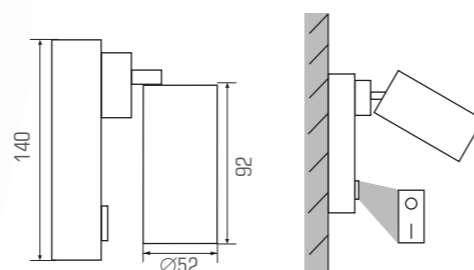

Osvetlite prostore s svetilkami istega oblikovnega sloga.