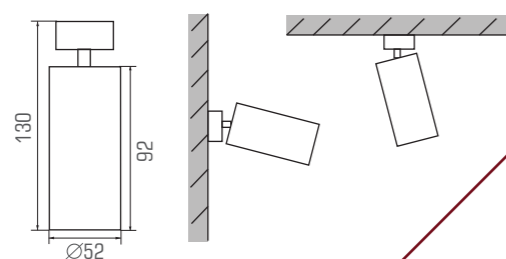

LUX GNG

Nadgradna stropno/stenska svetilka, primerna za točkovno usmerjeno ali ambientalno osvetlitev bivalnih prostorov. Gibljivi del omogoča obračanje svetilke v vse smeri.

- 30848
- 30849

LUX ST

Nadgradna stenska svetilka je primerna kot bralna svetilka v spalnici ali dnevni sobi, lahko pa jo uporabite tudi v kopalnici ob ogledalih. Svetilka ima vgrajeno stikalo.

- 30850
- 30852