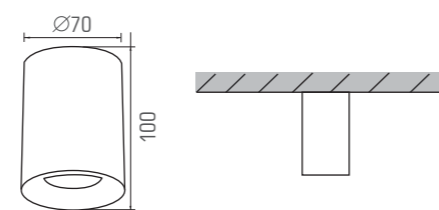

ARHITEKTURNE SVETILKE LUX

LUX VGK

Vgradna stropna svetilka, primerna za osvetljevanje vseh stanovanjskih ali poslovnih prostorov.

- 30873
- 30874

LUX VGO

Vgradna stropna svetilka, primerna za osvetljevanje vseh stanovanjskih ali poslovnih prostorov.

- 30870
- 30871

LUX GVG

Vgradna stropna svetilka primerna za usmerjeno osvetljevanje. Gibljivi del omogoča obračanje svetilke v vse smeri.

- 30865
- 30866

LUX TRS

Tračna svetilka za usmerjeno osvetlitev prostora. Gibljivi del omogoča obračanje svetilke v vse smeri. Primerna za namestitvev na tokovno tračnico.

- 30855
- 30856

Tehnične lastnosti:

AC 230 V / 50 Hz	35 W Max. moč	Al zlitina	GU10 okov sijalke	IP20 zaščita

LUX VS

Stropna viseča svetilka primerna za osvetljevanje kuhinjskih otokov, jedilnih miz in ostalih prostorov.

- 30860
- 30862

LUX SN

Nadgradna stropna svetilka, primerna za točkovno ali ambientalno osvetlitev bivalnih prostorov in hodnikov.

- 30842
- 30840

LUX GNG

Nadgradna stropno/stenska svetilka, primerna za točkovno usmerjeno ali ambientalno osvetlitev bivalnih prostorov. Gibljivi del omogoča obračanje svetilke v vse smeri.

- 30848
- 30849

LUX ST

Nadgradna stenska svetilka je primerna kot bralna svetilka v spalnici ali dnevni sobi, lahko pa jo uporabite tudi v kopalnici ob ogledalih. Svetilka ima vgrajeno stikalo.

- 30850
- 30852

Osvetlite prostore s svetilkami istega oblikovnega sloga.