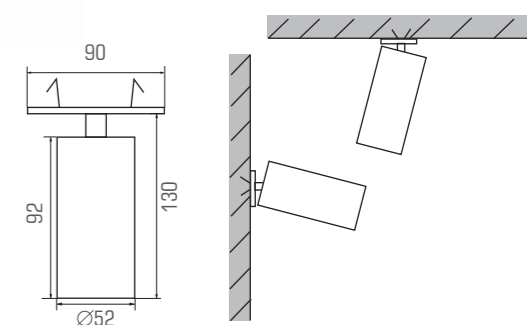

- ◇ 30870
- ◆ 30871

LUX GVG

Vgradna stropna svetilka primerna za usmerjeno osvetljevanje. Gibljivi del omogoča obračanje svetilke v vse smeri.

- ◇ 30865
- ◆ 30866

LUX TRS

Tračna svetilka za usmerjeno osvetlitev prostora. Gibljivi del omogoča obračanje svetilke v vse smeri. Primerna za namestitvev na tokovno tračnico.

- ◇ 30855
- ◆ 30856

Tehnične lastnosti:

AC 230 V / 50 Hz	35 W Max. moč	Al zlitina	GU10 okov sijalke	IP20 zaščita
----------------------------	-------------------------	----------------------	-----------------------------	------------------------