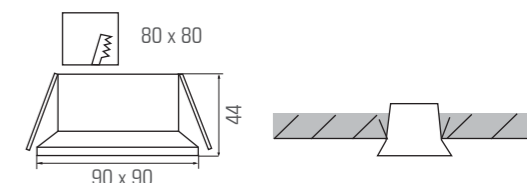

ARHITEKTURNE SVETILKE LUX

LUX VGK

Vgradna stropna svetilka, primerna za osvetljevanje vseh stanovanjskih ali poslovnih prostorov.

- 30873
- 30874