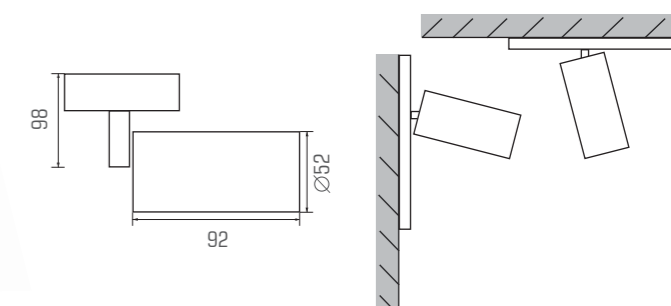

- ◇ 30870
- ◆ 30871

LUX GVG

Vgradna stropna svetilka primerna za usmerjeno osvetljevanje. Gibljivi del omogoča obračanje svetilke v vse smeri.

- ◇ 30865
- ◆ 30866

LUX TRS

Tračna svetilka za usmerjeno osvetlitev prostora. Gibljivi del omogoča obračanje svetilke v vse smeri. Primerna za namestitvev na tokovno tračnico.

- ◇ 30855
- ◆ 30856

Tehnične lastnosti:

AC 230 V / 50 Hz	35 W Max. moč	Al zlitina	GU10 okov sijalke	IP20 zaščita
----------------------------	-------------------------	----------------------	-----------------------------	------------------------