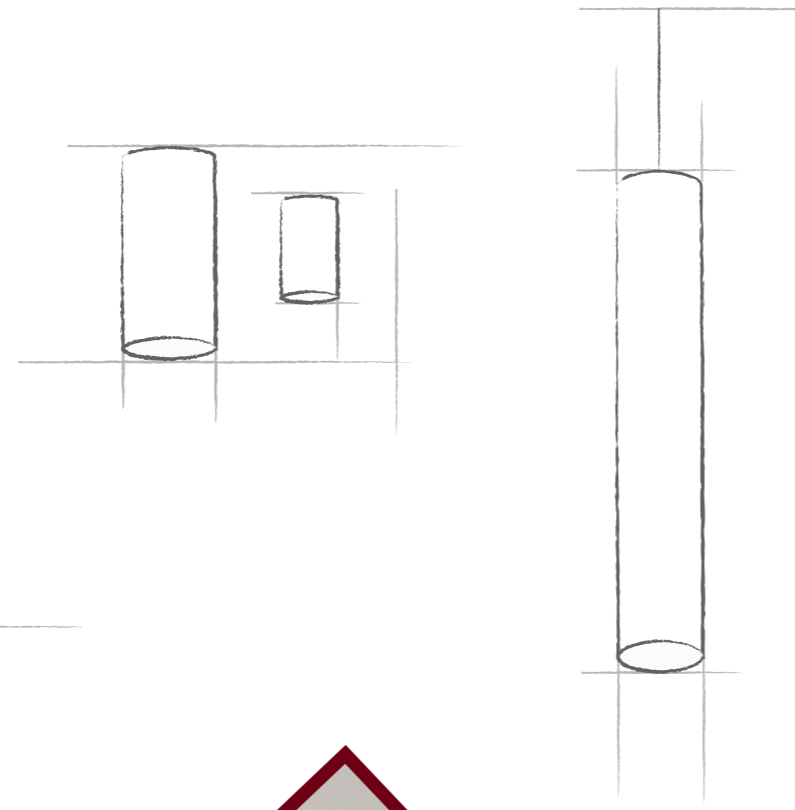

ARHITEKTURNE SVETILKE LUX

ARHITEKTURNE SVETILKE LUX

LUX VGK

Vgradna stropna svetilka, primerna za osvetljevanje vseh stanovanjskih ali poslovnih prostorov.

- ◇ 30873
- ◆ 30874

LUX VGO

Vgradna stropna svetilka, primerna za osvetljevanje vseh stanovanjskih ali poslovnih prostorov.

- ◇ 30870
- ◆ 30871

LUX GVG

Vgradna stropna svetilka primerna za usmerjeno osvetljevanje. Gibljivi del omogoča obračanje svetilke v vse smeri.

- ◇ 30865
- ◆ 30866

LUX TRS

Tračna svetilka za usmerjeno osvetlitev prostora. Gibljivi del omogoča obračanje svetilke v vse smeri. Primerna za namestitvev na tokovno tračnico.