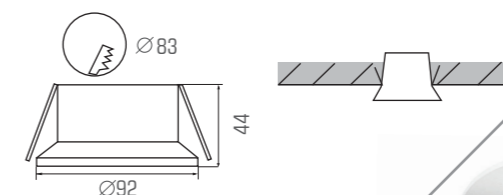

- ◇ 30870
- ◆ 30871

LUX GVG

Vgradna stropna svetilka primerna za usmerjeno osvetljevanje. Gibljivi del omogoča obračanje svetilke v vse smeri.

- ◇ 30865
- ◆ 30866

LUX TRS

Tračna svetilka za usmerjeno osvetlitev prostora. Gibljivi del omogoča obračanje svetilke v vse smeri. Primerna za namestitvev na tokovno tračnico.

- ◇ 30855
- ◆ 30856

Tehnične lastnosti:

AC 230 V / 50 Hz	35 W Max. moč	Al zlitina	GU10 okov sijalke	IP20 zaščita
----------------------------	-------------------------	----------------------	-----------------------------	------------------------