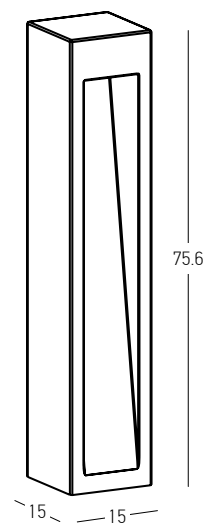

Power 9W
Input 220-240V, 50/60Hz
Color Temperature 3000K
Lumen 426Lm
Cri 90
IP 65
Dimensions L: 15cm W: 15cm H: 75.6cm
Material Concrete - Metal - Glass
Color Natural Concrete / **Code E475**