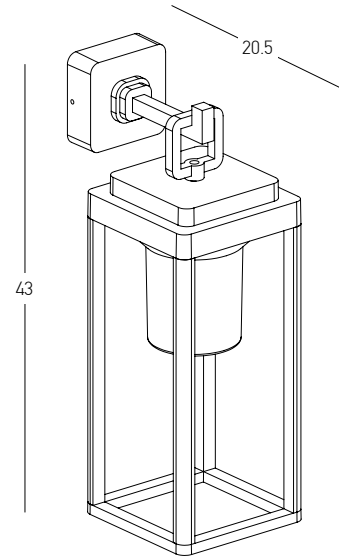

Bulb 1x E27
Power 15W MAX
Input 220-240V, 50/60Hz
IP 65
Dimensions L: 20.5cm W: 14.5cm H: 43cm
Base L: 3.3cm W: 9cm H: 9cm
Material Aluminium - Clear Diffuser
Color Dark Brown / **Code E343**