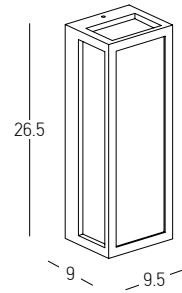

Power 10W
Input 220-240V, 50/60Hz
Color Temperature 3000K
Lumen 810Lm
Cri 80
IP 65
Dimensions L: 9cm W: 9.5cm H: 26.5cm
Material Aluminium - PC Diffuser
Color Sandy Black / **Code E202**