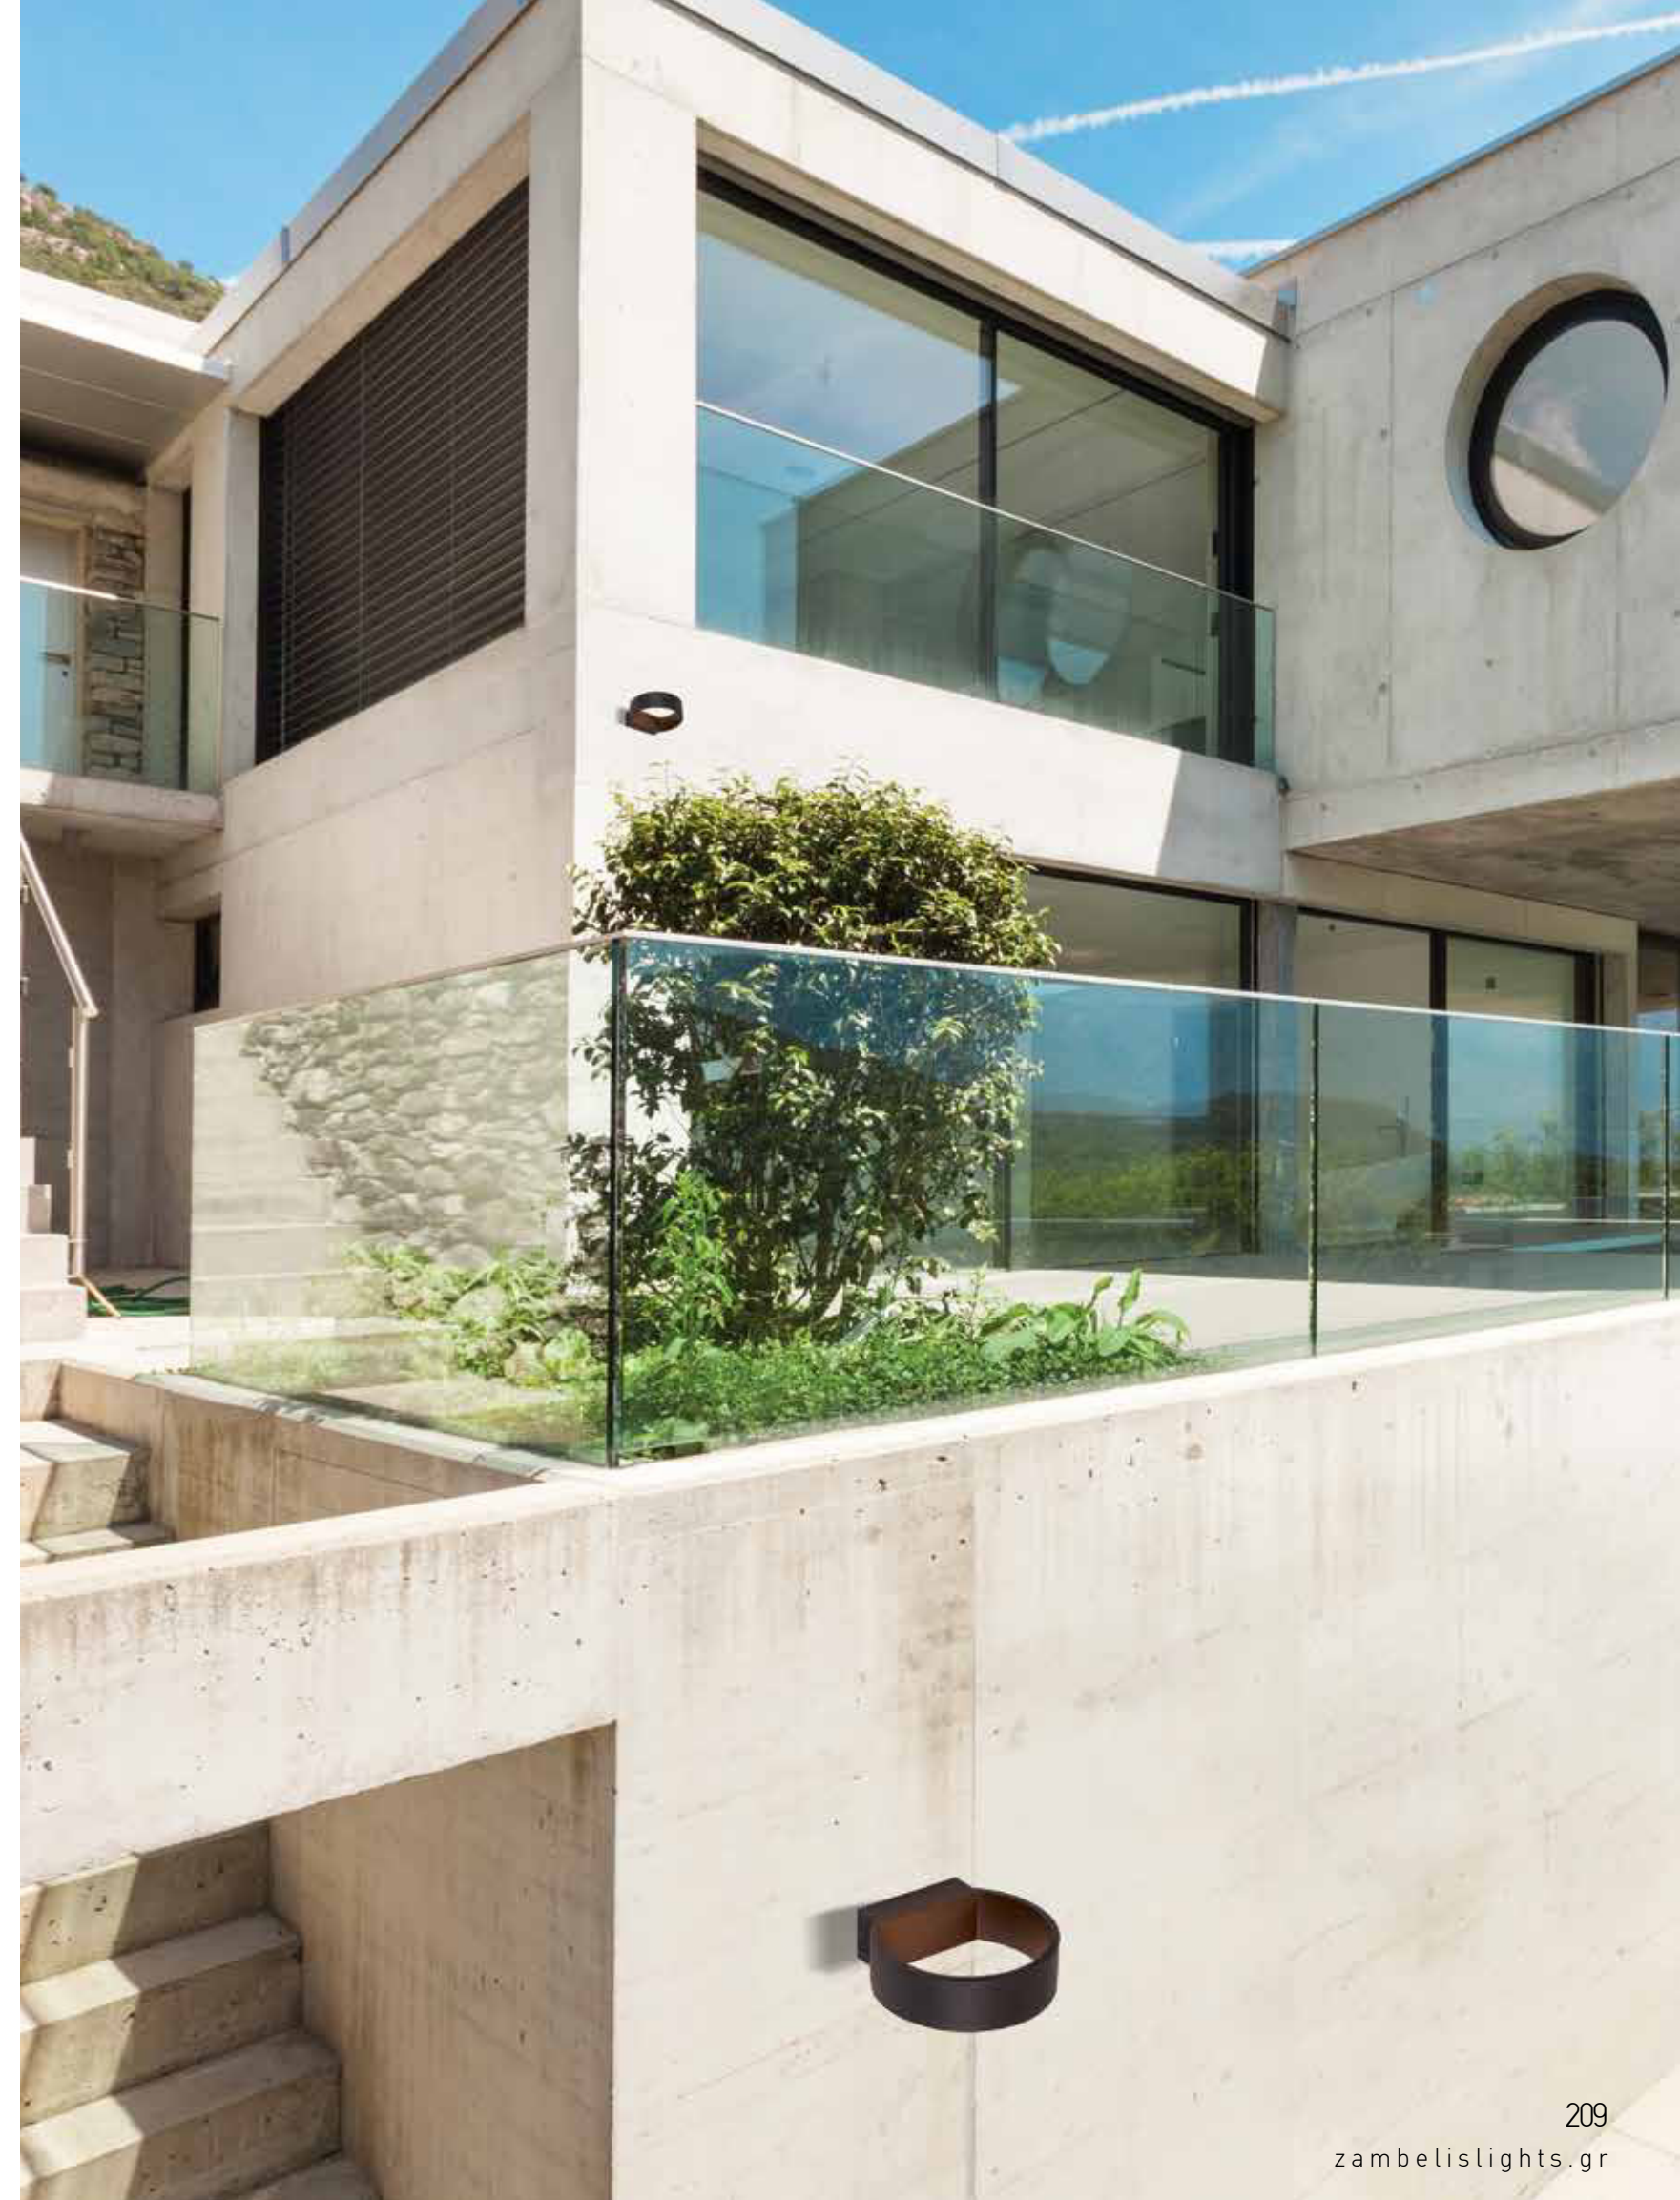

Power 12W
Input 220-240V, 50/60Hz
Color Temperature 3000K
Lumen 880Lm
Cri 80
IP 65
Dimensions L: 12.8cm W: 18.3cm H: 20cm
Material Aluminium
Color Dark Brown - Sandy White / **Code E271**