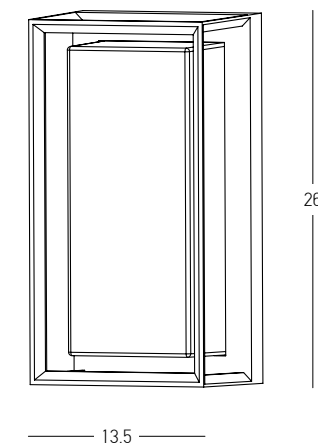

IP 65 **LED**

Bulb 1x E27
Power 15W MAX
Input 220-240V, 50/60Hz
IP 65
Dimensions L: 20.5cm W: 14.5cm H: 43cm
Base L: 3.3cm W: 9cm H: 9cm
Material Aluminium - Clear Diffuser
Color Dark Brown / **Code E343**