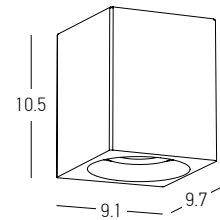

Power 4W
Input 220-240V, 50/60Hz
Color Temperature 3000K
Lumen 340Lm
Cri 80
IP 65
Dimensions L: 9.7cm W: 9.1cm H: 10.5cm
Beam Angle 36°
Dimmable Triac ☐
Material Concrete - Aluminium
Color Natural Concrete / **Code E253**