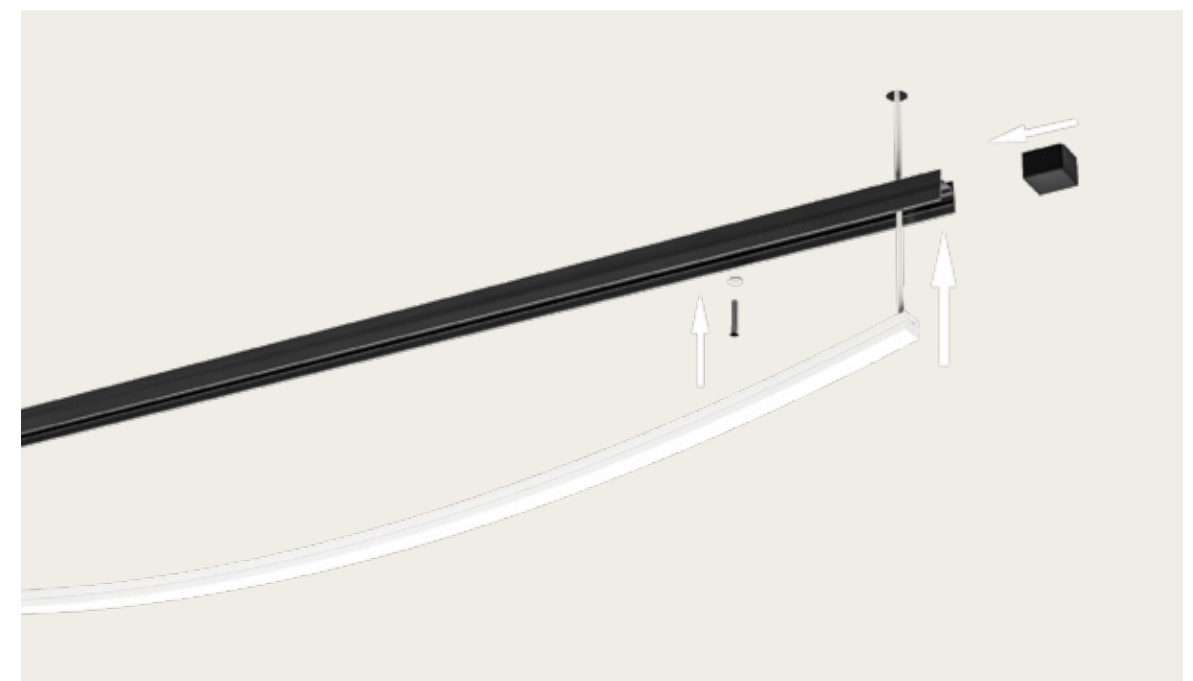

IP65 WATERPROOF RUBBER

Power 10W
Input 48V
Color Temperature 3200K
Lumen 700Lm
Cri 90
IP 65
Beam Angle 100°
Dimmable DALI ☐
Dimensions L: 100cm W: 2cm H: 1.4cm
Material Silicone Rubber
Special Feature 1m Can Load 144W MAX
Color White / **Code E386**

Power 20W
Input 48V
Color Temperature 3200K
Lumen 1400Lm
Cri 90
IP 65
Beam Angle 100°
Dimmable DALI ☐
Dimensions L: 200cm W: 2cm H: 1.4cm
Material Silicone Rubber
Special Feature 2m Can Load 288W MAX
Color White / **Code E387**

Power 30W
Input 48V
Color Temperature 3200K
Lumen 2100Lm
Cri 90
IP 65
Beam Angle 100°
Dimmable DALI ☐
Dimensions L: 300cm W: 2cm H: 1.4cm
Material Silicone Rubber
Special Feature 3m Can Load 432W MAX
Color White / **Code E388**