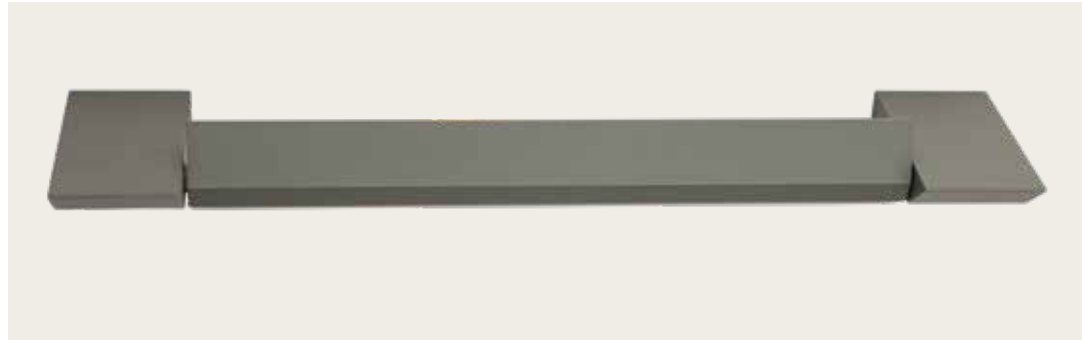

Power 12W
Input 220-240V, 50/60Hz
Color Temperature 3000K
Lumen 617Lm
Cri 80
IP 54
Dimensions L: 12.5cm W: 4cm H: 55cm
Base 2x W: 4cm H: 7cm
Material Aluminium - Acrylic
Special Feature 350° Rotatable
Profile 7.2x2.5cm

Color Graphite / **Code E429**
Color Dark Brown / **Code E430**