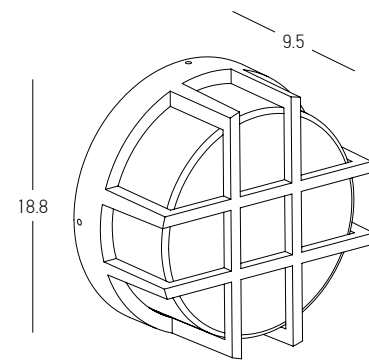

Power 10W
Input 220-240V, 50/60Hz
Color Temperature 3000K
Lumen 880Lm
Cri 80
IP 65
Dimensions Ø: 18.8cm L: 9.5cm
Material Aluminium - PC Diffuser
Color Dark Brown / **Code E342**