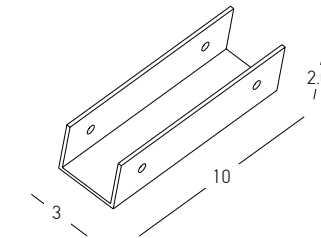

HORIZONTAL MECHANICAL CORNER

Dimensions L: 7cm W: 7cm H: 2.6cm
 Material Aluminium
 Color Sandy Black / **Code E390**

T MECHANICAL CONNECTOR

Dimensions L: 10cm W: 6.5cm H: 2.6cm
 Material Aluminium
 Color Sandy Black / **Code E393**