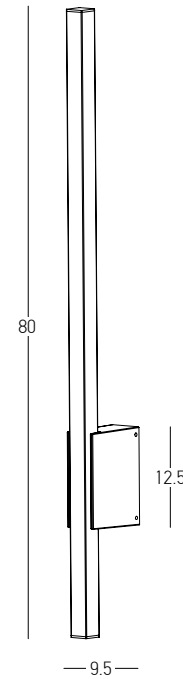

Power 12W
Input 220-240V, 50/60Hz
Color Temperature 3000K
Lumen 1187Lm
Cri 80
IP 65
Dimensions L: 9.5cm W: 4.5cm H: 80cm
Base L: 9cm W: 4.5cm H: 12.5cm
Material Aluminium - PC Diffuser
Color Graphite / **Code E287**

IP 65 **LED**