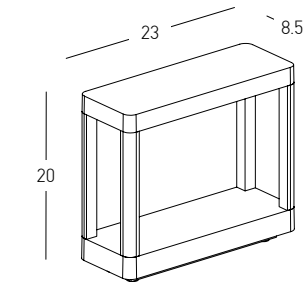

Power 8W
Input 220-240V, 50/60Hz
Color Temperature 3000K
Lumen 587Lm
Cri 80
IP 65
Dimensions L: 8.5cm W: 23cm H: 20cm
Material Aluminium - Clear Glass
Color Graphite / **Code E334**