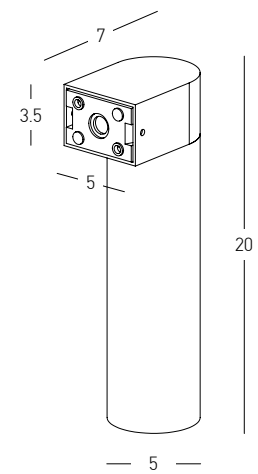

Power	5W
Input	220-240V, 50/60Hz
Color Temperature	3000K
Lumen	300Lm
Cri	90
IP	65
Dimensions	Ø: 5cm L: 7cm H: 20cm
Base	L: 7cm W: 5cm H: 3.5cm
Beam Angle	34°
Material	Aluminium - Glass
Color	Graphite / Code E415