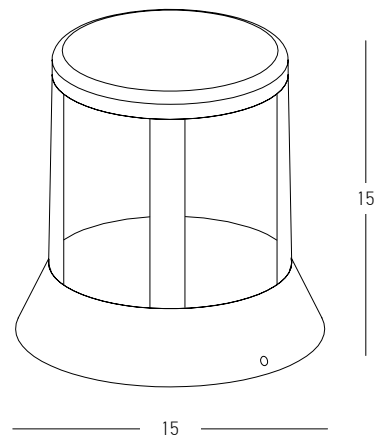

Power 8W
Input 220-240V, 50/60Hz
Color Temperature 3000K
Lumen 557Lm
Cri 80
IP 65
Dimensions Ø: 15cm H: 15cm
Material Aluminium - Clear Diffuser
Color Graphite / **Code E337**