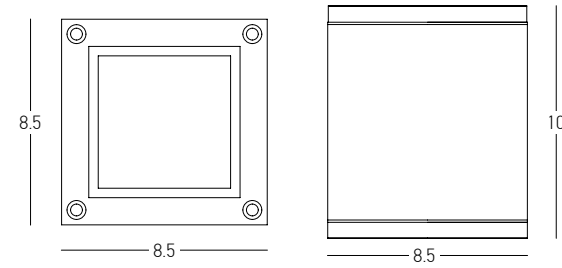

Bulb 1x GU10 LED
 Power 7W MAX
 Input 220-240V, 50/60Hz
 IP 54
 Dimensions Ø: 6cm H: 10.5cm
 Material Aluminium - Glass Diffuser
 Color Sandy Black / **Code E219**
 Color Sandy White / **Code E220**

Bulb 1x GU10 LED
 Power 7W MAX
 Input 220-240V, 50/60Hz
 IP 54
 Dimensions Ø: 7.2-7.6cm H: 14cm
 Material ABS - Acrylic
 Color White Matt / **Code E308**
 Color Black Matt / **Code E309**