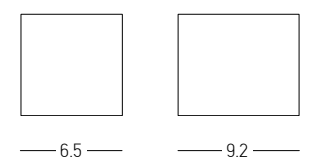

Bulb 2x GU10
Power 15W MAX
Input 220-240V, 50/60Hz
IP 54
Dimensions L: 9.2cm W: 6.5cm H: 15cm
Material Aluminium - Tempered Glass
Special Feature Up-Down Lighting
Color Graphite / **Code E124**

Bulb 1x GU10
Power 15W MAX
Input 220-240V, 50/60Hz
IP 54
Dimensions L: 9.2cm W: 6.5cm H: 9cm
Material Aluminium - Tempered Glass
Color Graphite / **Code E123**

Bulb 2x GU10
Power 15W MAX
Input 220-240V, 50/60Hz
IP 54
Dimensions L: 9.2cm W: 6.5cm H: 15cm
Material Aluminium - Tempered Glass
Special Feature Up-Down Lighting
Color Graphite / **Code E122**

Bulb 1x GU10
Power 15W MAX
Input 220-240V, 50/60Hz
IP 54
Dimensions L: 9.2cm W: 6.5cm H: 9cm
Material Aluminium - Tempered Glass
Color Graphite / **Code E121**