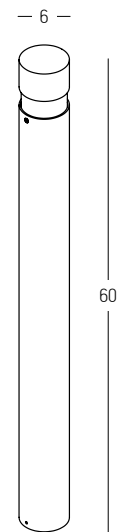

Power 8W
Input 220-240V, 50/60Hz
Color Temperature 3000K
Lumen 200Lm
Cri 95
IP 65
Dimensions Ø: 6cm H: 60cm
Material Aluminium - PC Diffuser
Color Dark Coffee / **Code E423**