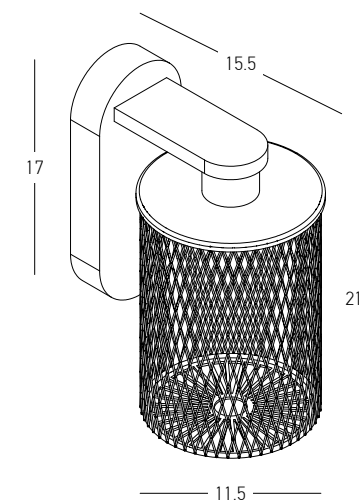

Power 6W
Input 220-240V, 50/60Hz
Color Temperature 3000K
Lumen 360Lm
Cri 80
IP 54
Dimensions Ø: 11.5cm L: 15.5cm H: 25cm
Base L: 3cm W: 7cm H: 17cm
Material Aluminium - Acrylic
Color Sandy Coffee / **Code E522**