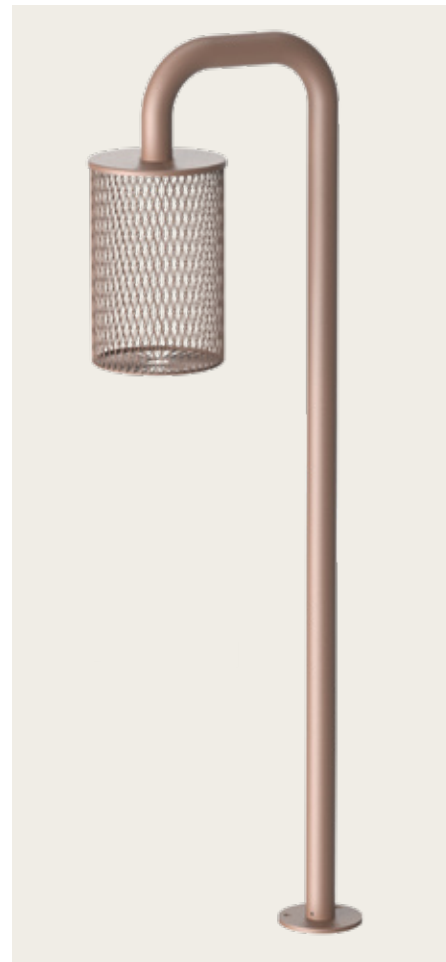

Power 6W
Input 220-240V, 50/60Hz
Color Temperature 3000K
Lumen 360Lm
Cri 80
IP 65
Dimensions Ø: 11.5cm L: 26.2cm H: 80cm
Base Ø: 10cm H: 0.5cm
Material Aluminium - Acrylic
Color Sandy Coffee / **Code E523**