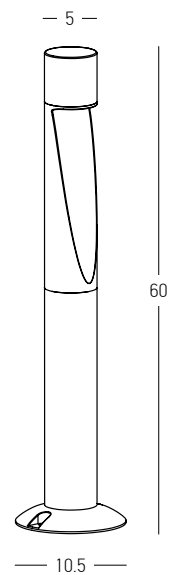

Power 6W
 Input 220-240V, 50/60Hz
 Color Temperature 3000K
 Lumen 360Lm
 Cri 80
 IP 65
 Dimensions Ø: 11.5cm L: 26.2cm H: 80cm
 Base Ø: 10cm H: 0.5cm
 Material Aluminium - Acrylic
 Color Sandy Coffee / **Code E523**

Power 6W
 Input 220-240V, 50/60Hz
 Color Temperature 3000K
 Lumen 360Lm
 Cri 80
 IP 54
 Dimensions Ø: 11.5cm L: 15.5cm H: 25cm
 Base L: 3cm W: 7cm H: 17cm
 Material Aluminium - Acrylic
 Color Sandy Coffee / **Code E522**