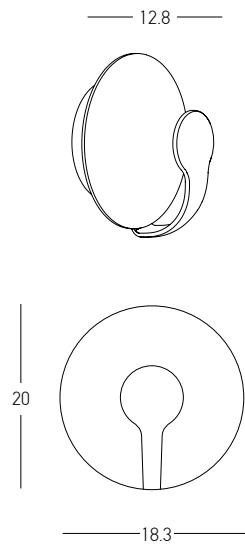

Power 7W
Input 220-240V, 50/60Hz
Color Temperature 3000K
Lumen 530Lm
Cri 80
IP 65
Dimensions L: 16.5cm W: 16cm H: 5cm
Material Aluminium - Tempered Glass
Special Feature Up-Down Lighting
Color Dark Brown / **Code E268**

Power 12W
Input 220-240V, 50/60Hz
Color Temperature 3000K
Lumen 880Lm
Cri 80
IP 65
Dimensions L: 12.8cm W: 18.3cm H: 20cm
Material Aluminium
Color Dark Brown - Sandy White / **Code E271**