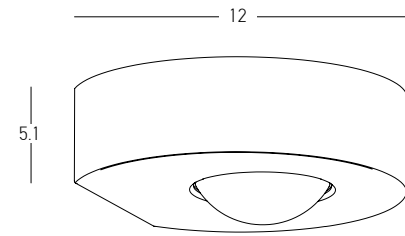

Power 9W
Input 220-240V, 50/60Hz
Color Temperature 3000K
Lumen 752Lm
Cri 80
IP 54
Dimensions L: 12cm W: 13cm H: 5.1cm
Beam Angle 120°
Material Aluminium - PC Diffuser
Color Graphite / **Code E278**