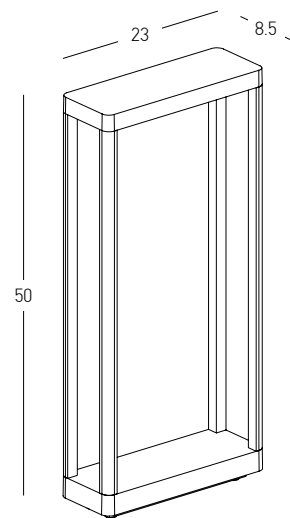

Power 8W
Input 220-240V, 50/60Hz
Color Temperature 3000K
Lumen 587Lm
Cri 80
IP 65
Dimensions L: 8.5cm W: 23cm H: 50cm
Material Aluminium - Clear Glass
Color Graphite / **Code E335**