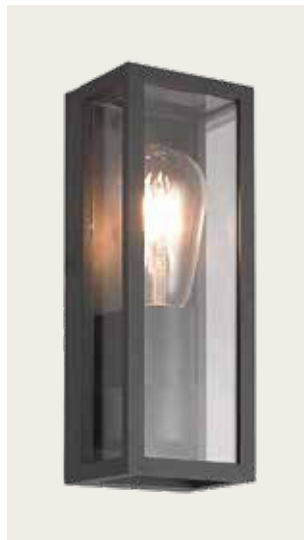

Power 10W
Input 220-240V, 50/60Hz
Color Temperature 3000K
Lumen 810Lm
Cri 80
IP 65
Dimensions L: 9cm W: 9.5cm H: 26.5cm
Material Aluminium - PC Diffuser
Color Sandy Black / **Code E202**