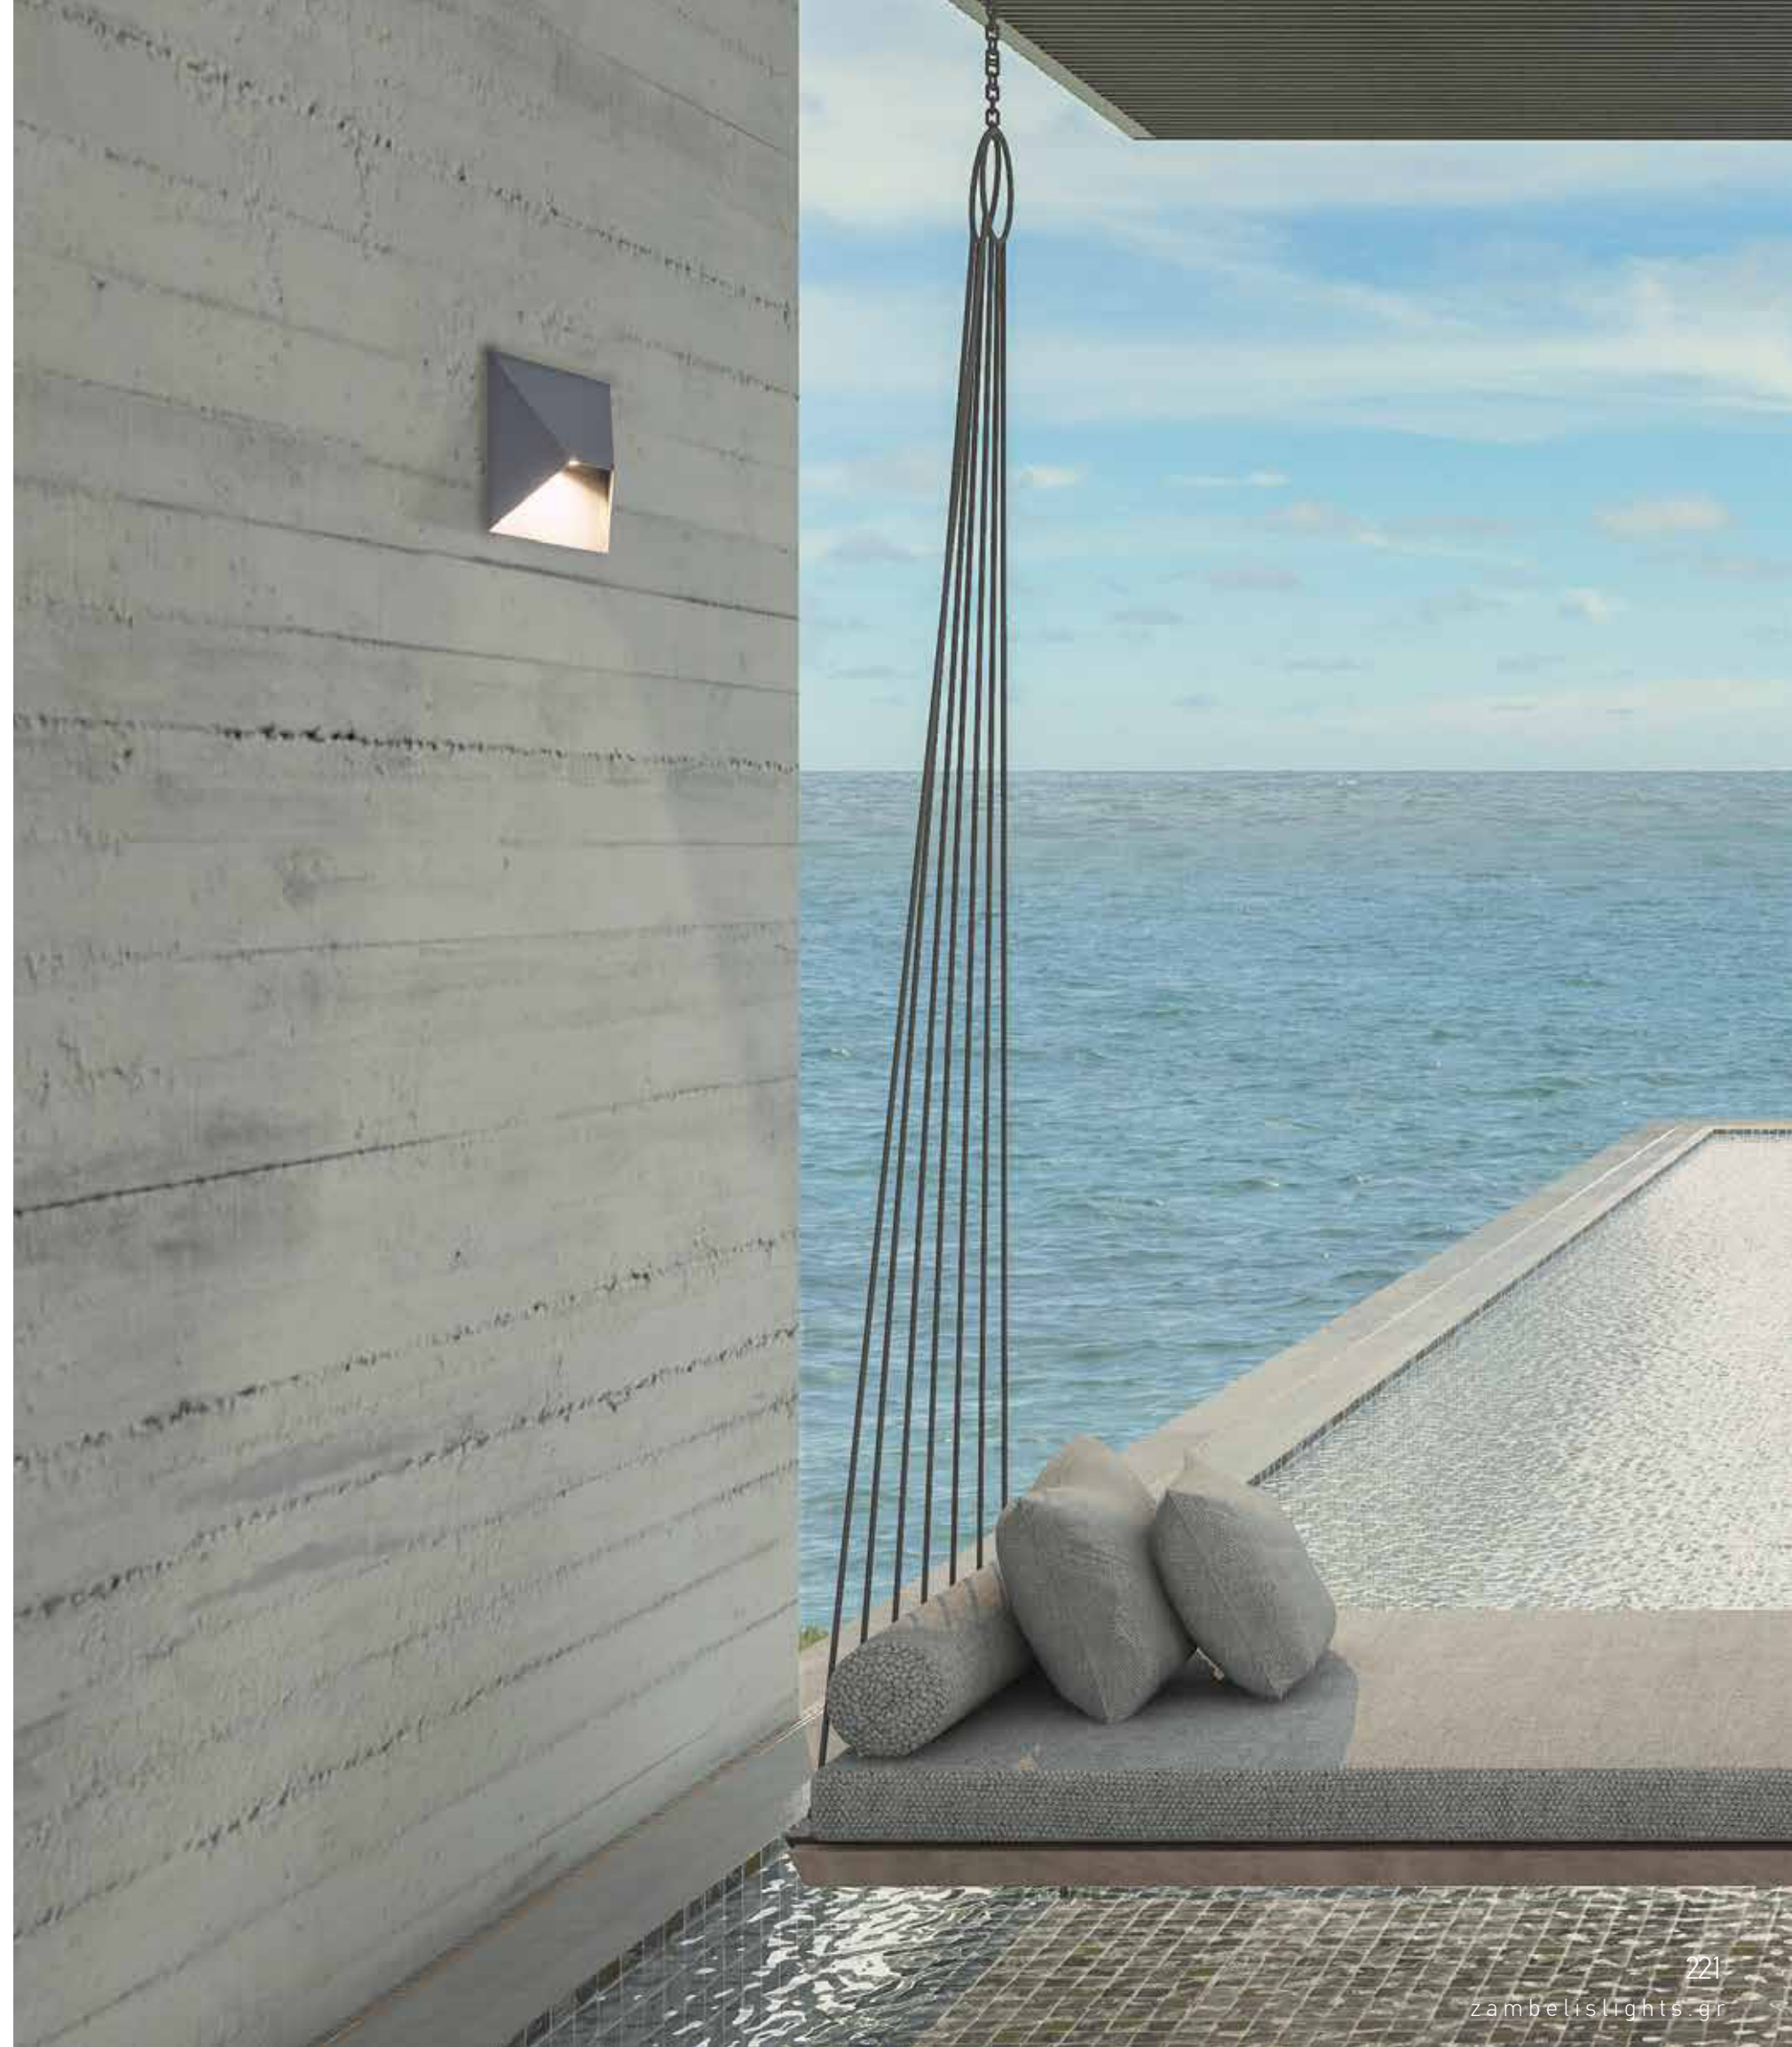

Power 7W
Input 220-240V, 50/60Hz
Color Temperature 3000K
Lumen 480Lm
Cri 80
IP 54
Dimensions L: 6cm W: 15cm H: 15cm
Material Aluminium - Glass
Color Graphite / **Code E243**