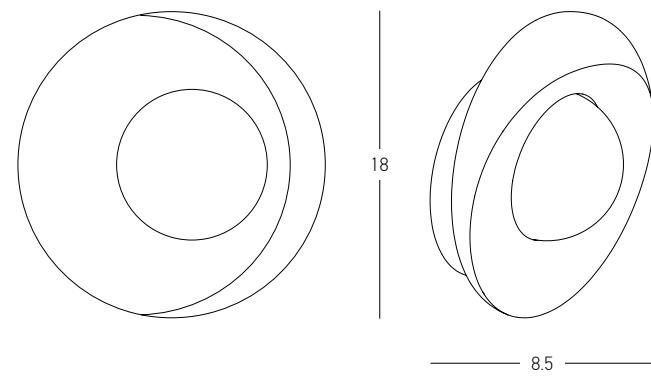

Power 5W
 Input 220-240V, 50/60Hz
 Color Temperature 3000K
 Lumen 544Lm
 Cri 90
 IP 54
 Dimensions L: 11cm W: 10cm H: 6.4cm
 Material Aluminium - Tempered Glass
 Color Graphite / **Code E316**

Power 6W
 Input 220-240V, 50/60Hz
 Color Temperature 3000K
 Lumen 490Lm
 Cri 80
 IP 54
 Dimensions Ø: 18cm L: 8.5cm
 Base Ø: 12cm L: 5.5cm
 Material Aluminium - PC Diffuser
 Special Feature Diffuser Ø: 8.5cm
 Color Graphite / **Code E413**