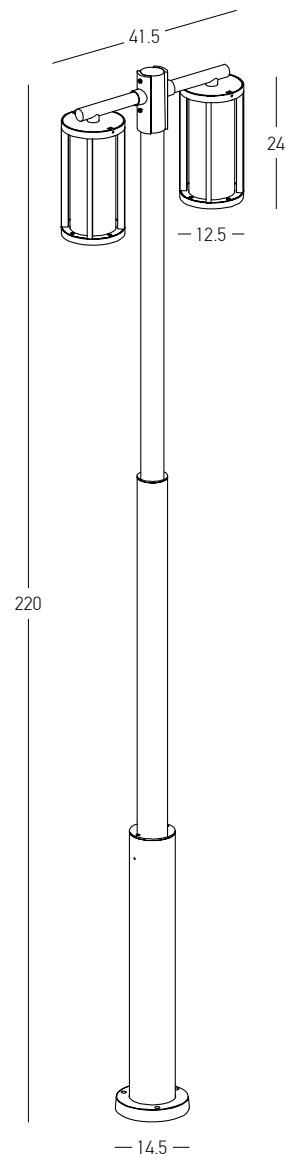

Bulb 1x E27
 Power 15W MAX
 Input 220-240V, 50/60Hz
 IP 65
 Dimensions L: 20.5cm W: 12.5cm H: 30.5cm
 Base L: 3cm W: 7.5cm H: 28.5cm
 Shade Ø: 12.5cm H: 24cm
 Material Aluminium - Clear Diffuser
 Color Sandy Black / Code E338