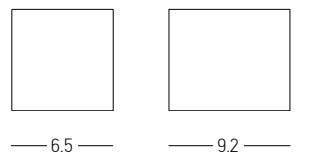

Bulb 2x GU10
Power 15W MAX
Input 220-240V, 50/60Hz
IP 54
Dimensions L: 9.2cm W: 6.5cm H: 15cm
Material Aluminium - Tempered Glass
Special Feature Up-Down Lighting
Color Sandy White / Code E151

Bulb 1x GU10
Power 15W MAX
Input 220-240V, 50/60Hz
IP 54
Dimensions L: 9.2cm W: 6.5cm H: 9cm
Material Aluminium - Tempered Glass
Color Sandy White / Code E150