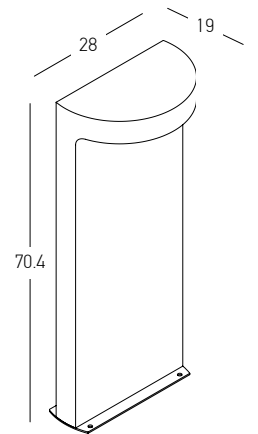

Power 8W
Input 220-240V, 50/60Hz
Color Temperature 3000K
Lumen 490Lm
Cri 80
IP 65
Dimensions L: 19cm W: 28cm H: 70.4cm
Base L: 10cm W: 28cm H: 0.5cm
Material Concrete - Metal - Glass
Color Natural Concrete / **Code E383**