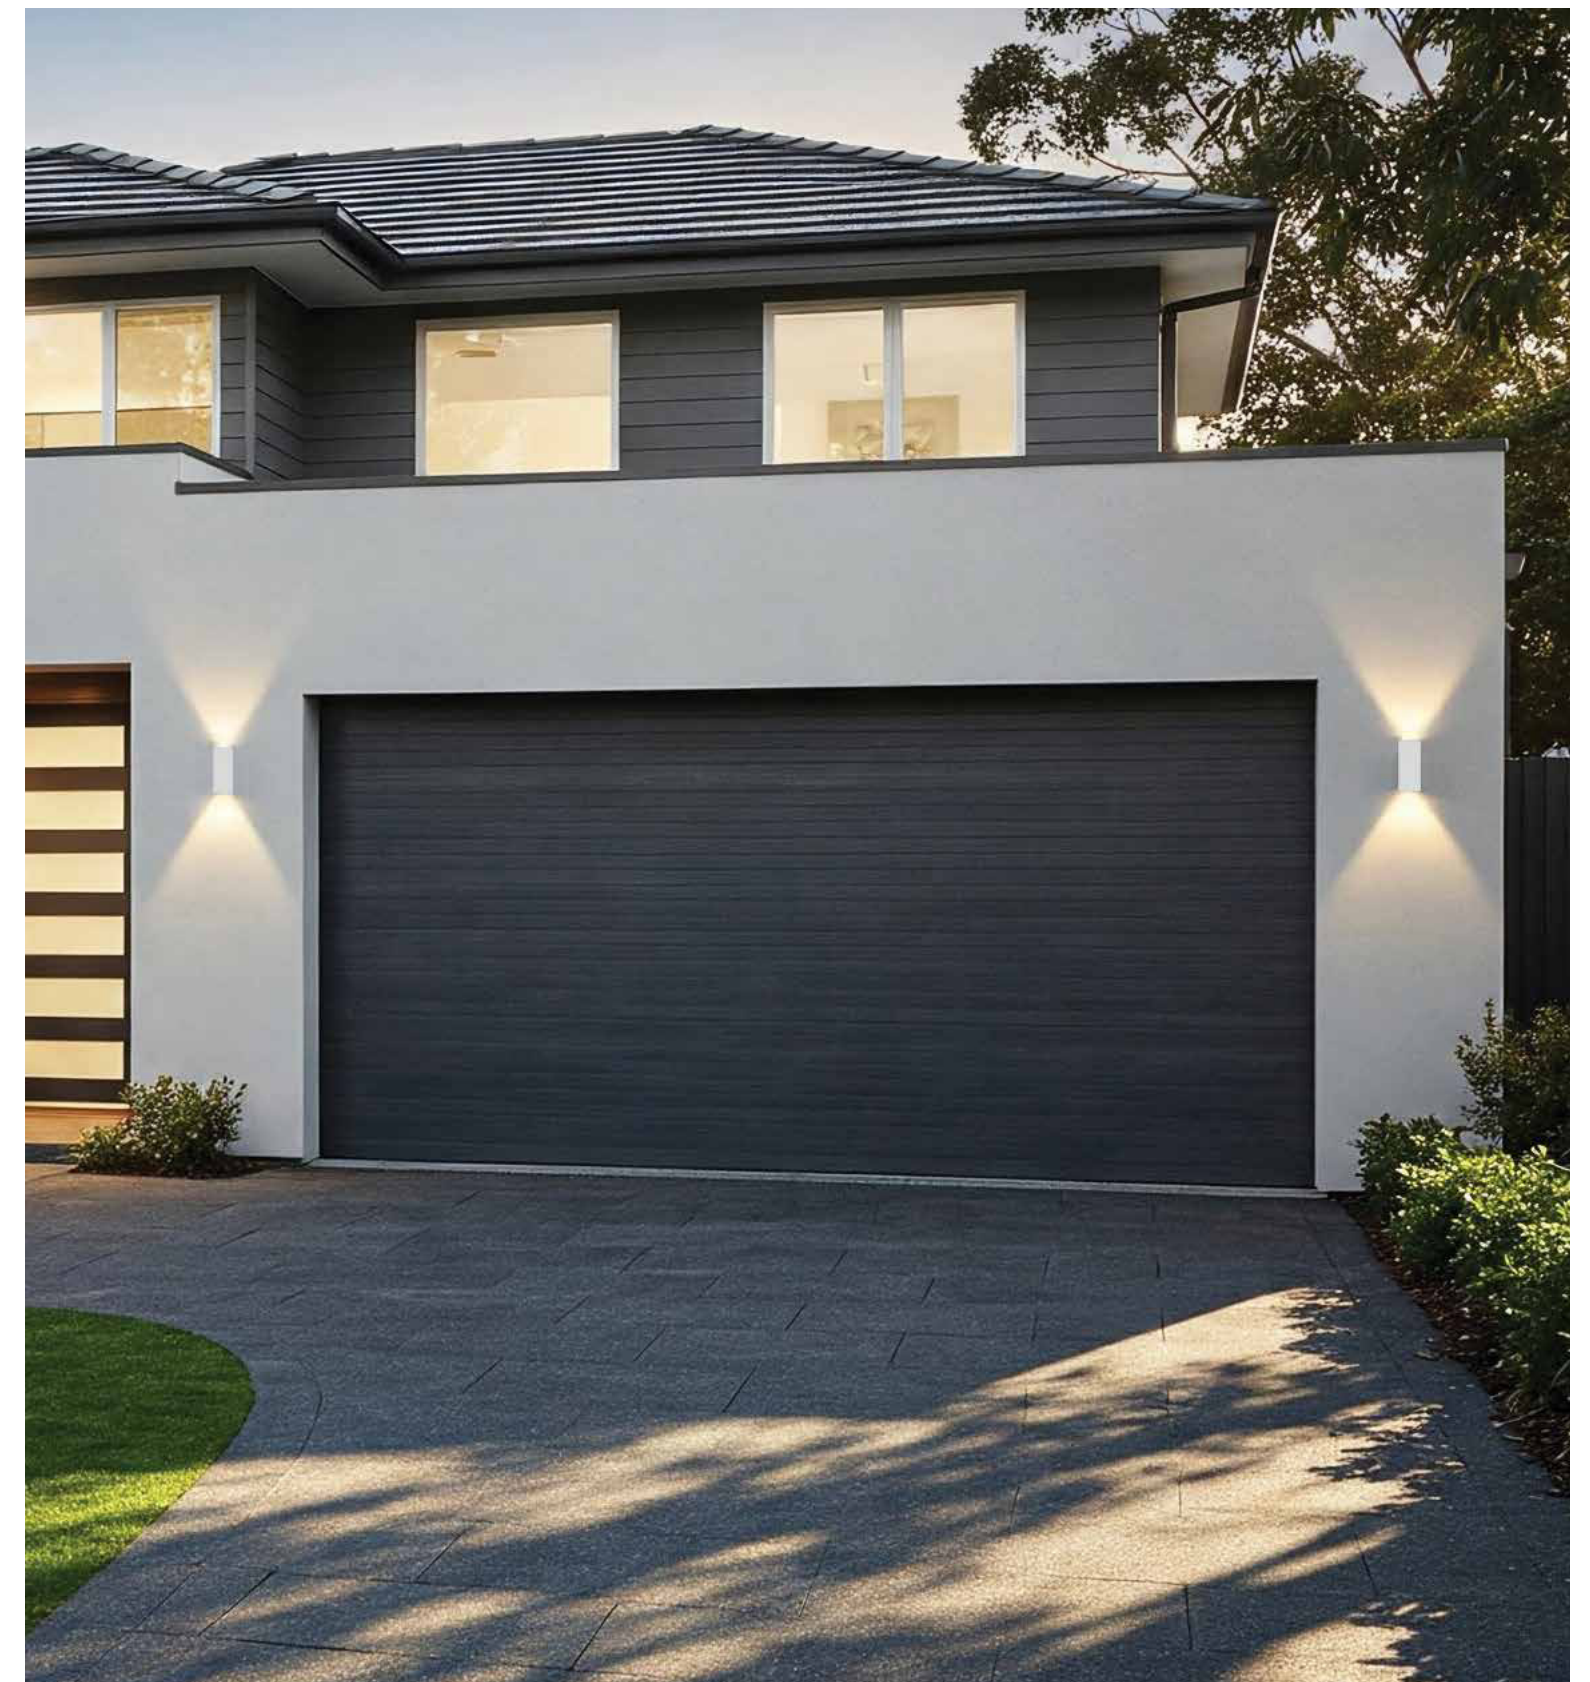

Bulb 1x GU10
 Power 15W MAX
 Input 220-240V, 50/60Hz
 IP 54
 Dimensions L: 9.2cm W: 6.5cm H: 9cm
 Material Aluminium - Tempered Glass
 Color Sandy White / Code E150

Bulb 2x GU10 LED
 Power 7W MAX
 Input 220-240V, 50/60Hz
 IP 54
 Dimensions L: 9.2cm W: 6.8cm H: 15cm
 Material ABS - Acrylic
 Special Feature Up-Down Lighting
 Color Sandy Black / **Code E307**