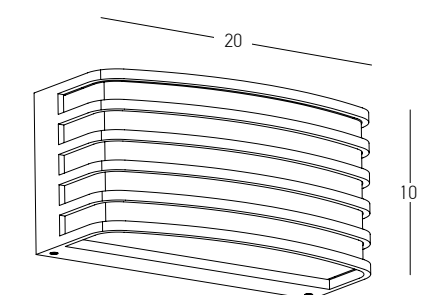

Bulb 1x E27
Power 20W MAX
Input 220-240V, 50/60Hz
IP 54
Dimensions L: 9cm W: 20cm H: 10cm
Material Aluminium - PC Diffuser
Color Dark Brown / **Code E275**