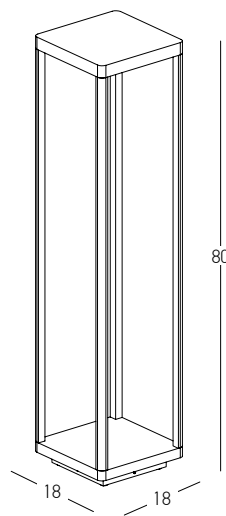

Power 9W
Input 220-240V, 50/60Hz
Color Temperature 3000K
Lumen 704Lm
Cri 80
IP 54
Dimensions L: 18cm W: 18cm H: 23cm
Material Aluminium - Tempered Glass
Color Graphite / **Code E203**

Power 9W
Input 220-240V, 50/60Hz
Color Temperature 3000K
Lumen 704Lm
Cri 80
IP 54
Dimensions L: 18cm W: 18cm H: 80cm
Material Aluminium - Tempered Glass
Color Graphite / **Code E204**