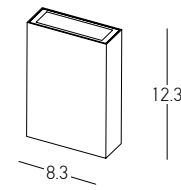

Power 11W
Input 220-240V, 50/60Hz
Color Temperature 3000K
Lumen 653Lm
Cri 80
IP 54
Dimensions L: 7.5cm W: 22cm H: 3.2cm
Material Aluminium - Tempered Glass
Color Sandy White / **Code E168**

Power 2x 2W
Input 220-240V, 50/60Hz
Color Temperature 3000K
Lumen 320Lm
Cri 80
IP 65
Dimensions L: 3cm W: 8.3cm H: 12.3cm
Material ABS - PC Diffuser
Special Feature Up-Down Lighting
Color White / **Code E216**