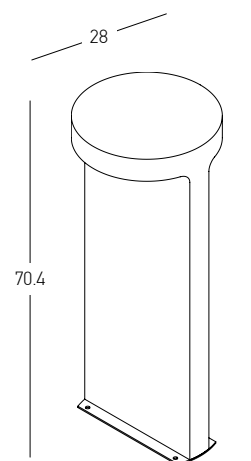

Power 2x 8W
Input 220-240V, 50/60Hz
Color Temperature 3000K
Lumen 780Lm
Cri 80
IP 65
Dimensions Ø: 28cm H: 70.4cm
Base L: 10cm W: 28cm H: 0.5cm
Material Concrete - Metal - Glass
Color Natural Concrete / **Code E384**