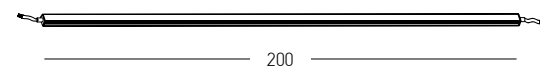

Power 20W
Input 48V
Color Temperature 3200K
Lumen 1400Lm
Cri 90
IP 65
Beam Angle 100°
Dimmable DALI ☐
Dimensions L: 200cm W: 2cm H: 1.4cm
Material Silicone Rubber
Special Feature 2m Can Load 288W MAX
Color White / **Code E387**