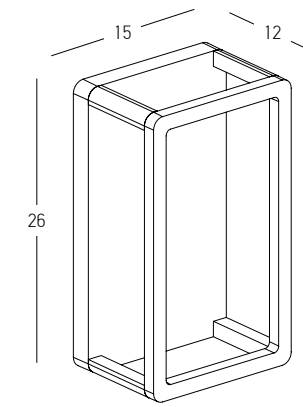

Power 8W
Input 220-240V, 50/60Hz
Color Temperature 3000K
Lumen 481Lm
Cri 80
IP 65
Dimensions L: 12cm W: 15cm H: 26cm
Material Aluminium - PC Diffuser
Color Graphite / **Code E336**