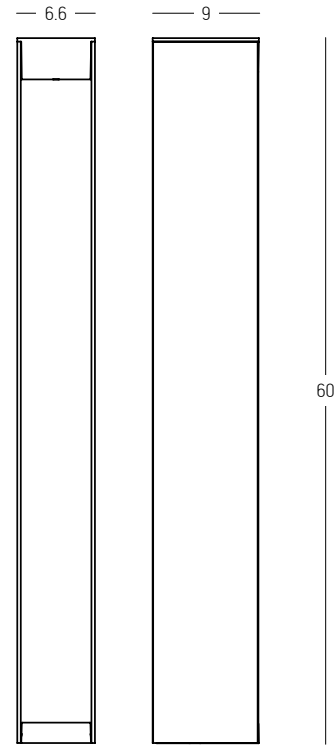

Power 12W
Input 220-240V, 50/60Hz
Color Temperature 2200K, 2700K, 3200K, 4000K
Lumen 320Lm, 341Lm, 358Lm, 375Lm
Cri 80
IP 65
Dimensions L: 9cm W: 6.6cm H: 60cm
Material Aluminium - PC Diffuser
Special Feature CCT Switch
Color Graphite / **Code E467**