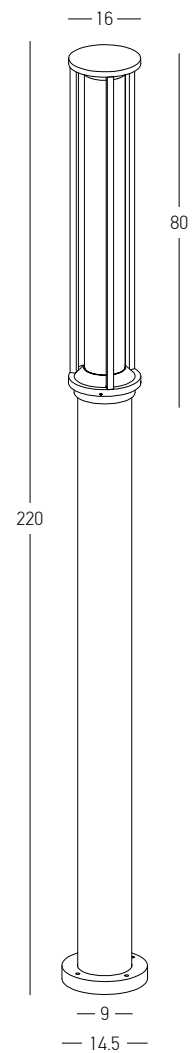

Power 17W
Input 220-240V, 50/60Hz
Color Temperature 3000K
Lumen 1488Lm
Cri 80
IP 65
Dimensions Ø: 16cm H: 220cm
Base Ø: 14.5cm H: 2.5cm
Material Aluminium - PC Diffuser
Color Graphite / Code E348