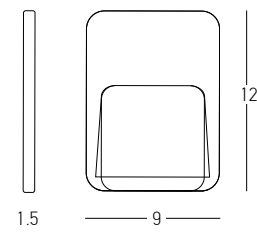

Power 3W
 Input 220-240V, 50/60Hz
 Color Temperature 3000K
 Lumen 92Lm
 Cri 80
 IP 54
 Dimensions Ø: 13.5cm L: 3.2cm
 Material ABS
 Color Graphite / **Code E183**
 Color White / **Code E184**

Power 2W
 Input 220-240V, 50/60Hz
 Color Temperature 3000K
 Lumen 88Lm
 Cri 80
 IP 54
 Dimensions L: 3.3cm W: 10cm H: 6cm
 Material ABS
 Color Graphite / **Code E181**
 Color White / **Code E182**