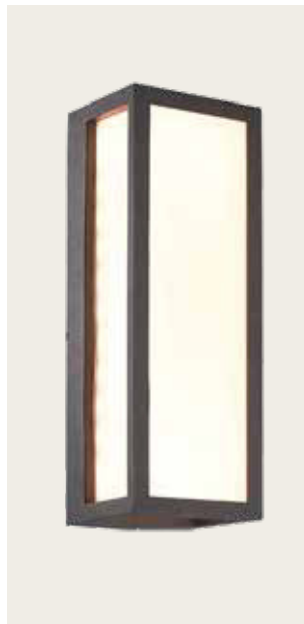

Power 10W
Input 220-240V, 50/60Hz
Color Temperature 3000K
Lumen 810Lm
Cri 80
IP 65
Dimensions L: 9cm W: 9.5cm H: 26.5cm
Material Aluminium - PC Diffuser
Color Sandy Black / **Code E202**

Bulb 1x E27
Power 15W MAX
Input 220-240V, 50/60Hz
IP 65
Dimensions L: 9cm W: 9.5cm H: 26.5cm
Material Aluminium - Clear Diffuser
Color Sandy Black / **Code E201**

Bulb 2x E27
Power 15W MAX
Input 220-240V, 50/60Hz
IP 54
Dimensions L: 9cm W: 8.6cm H: 34.8cm
Material Aluminium - Tempered Glass
Color Graphite / **Code E296**