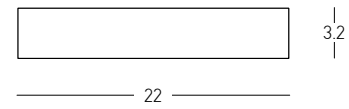

Power 11W
Input 220-240V, 50/60Hz
Color Temperature 3000K
Lumen 653Lm
Cri 80
IP 54
Dimensions L: 7.5cm W: 22cm H: 3.2cm
Material Aluminium - Tempered Glass
Color Sandy White / **Code E168**