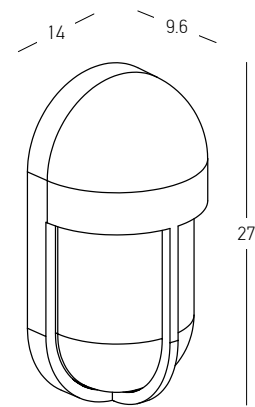

Bulb 1x E27
Power 15W MAX
Input 220-240V, 50/60Hz
IP 65
Dimensions L: 9.6cm W: 14cm H: 27cm
Material Aluminium - PC Diffuser
Color Dark Brown / **Code E438**