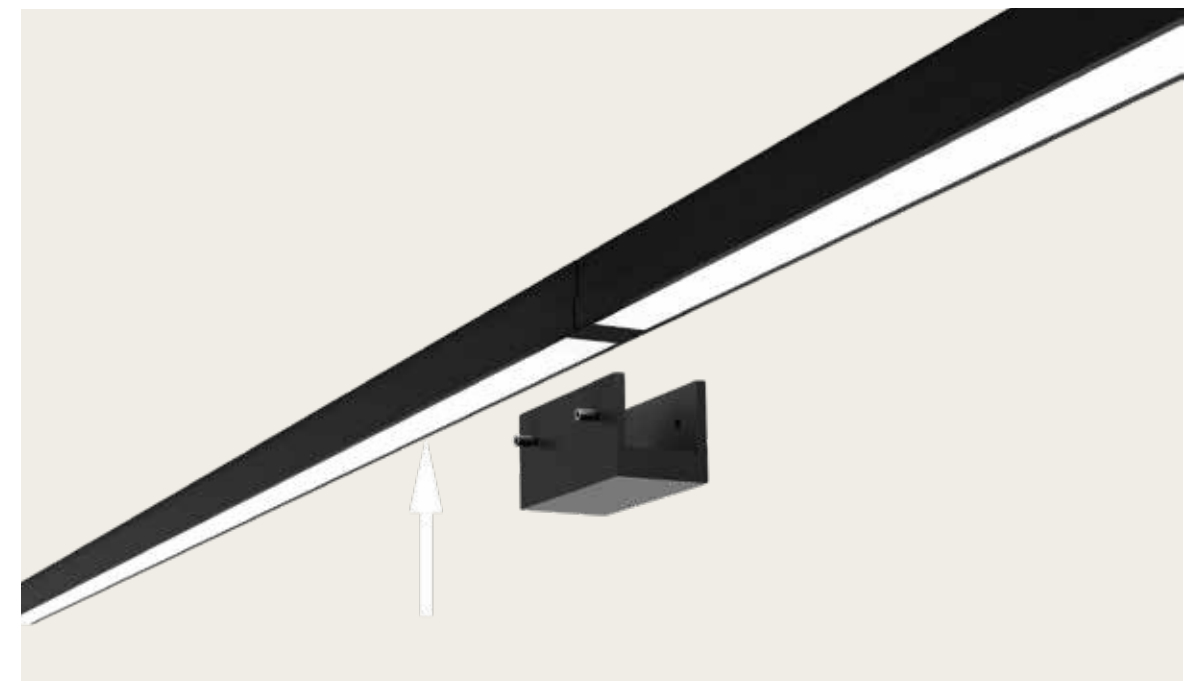

IP65 WATERPROOF RUBBER

Power 10W
Input 48V
Color Temperature 3200K
Lumen 700Lm
Cri 90
IP 65
Beam Angle 100°
Dimmable DALI ☐
Dimensions L: 100cm W: 2cm H: 1.4cm
Material Silicone Rubber
Special Feature 1m Can Load 144W MAX
Color White / **Code E386**

Power 20W
Input 48V
Color Temperature 3200K
Lumen 1400Lm
Cri 90
IP 65
Beam Angle 100°
Dimmable DALI ☐
Dimensions L: 200cm W: 2cm H: 1.4cm
Material Silicone Rubber
Special Feature 2m Can Load 288W MAX
Color White / **Code E387**

Power 30W
Input 48V
Color Temperature 3200K
Lumen 2100Lm
Cri 90
IP 65
Beam Angle 100°
Dimmable DALI ☐
Dimensions L: 300cm W: 2cm H: 1.4cm
Material Silicone Rubber
Special Feature 3m Can Load 432W MAX
Color White / **Code E388**