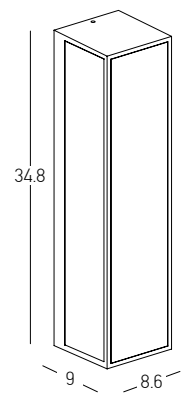

Power 10W
Input 220-240V, 50/60Hz
Color Temperature 3000K
Lumen 810Lm
Cri 80
IP 65
Dimensions L: 9cm W: 9.5cm H: 26.5cm
Material Aluminium - PC Diffuser
Color Sandy Black / **Code E202**

Bulb 1x E27
Power 15W MAX
Input 220-240V, 50/60Hz
IP 65
Dimensions L: 9cm W: 9.5cm H: 26.5cm
Material Aluminium - Clear Diffuser
Color Sandy Black / **Code E201**

Bulb 2x E27
Power 15W MAX
Input 220-240V, 50/60Hz
IP 54
Dimensions L: 9cm W: 8.6cm H: 34.8cm
Material Aluminium - Tempered Glass
Color Graphite / **Code E296**