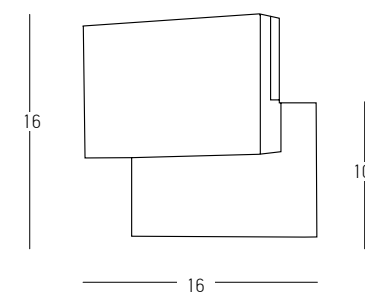

Power 8W
Input 220-240V, 50/60Hz
Color Temperature 3000K
Lumen 336Lm
Cri 80
IP 65
Dimensions L: 6cm W: 11cm H: 11cm
Material Aluminium - Tempered Glass
Color Graphite / **Code E197**

Power 10W
Input 220-240V, 50/60Hz
Color Temperature 3000K
Lumen 810Lm
Cri 80
IP 65
Dimensions L: 7.8cm W: 16cm H: 10-16cm
Material Aluminium - PC Diffuser
Special Feature Movable
Color Graphite / **Code E199**