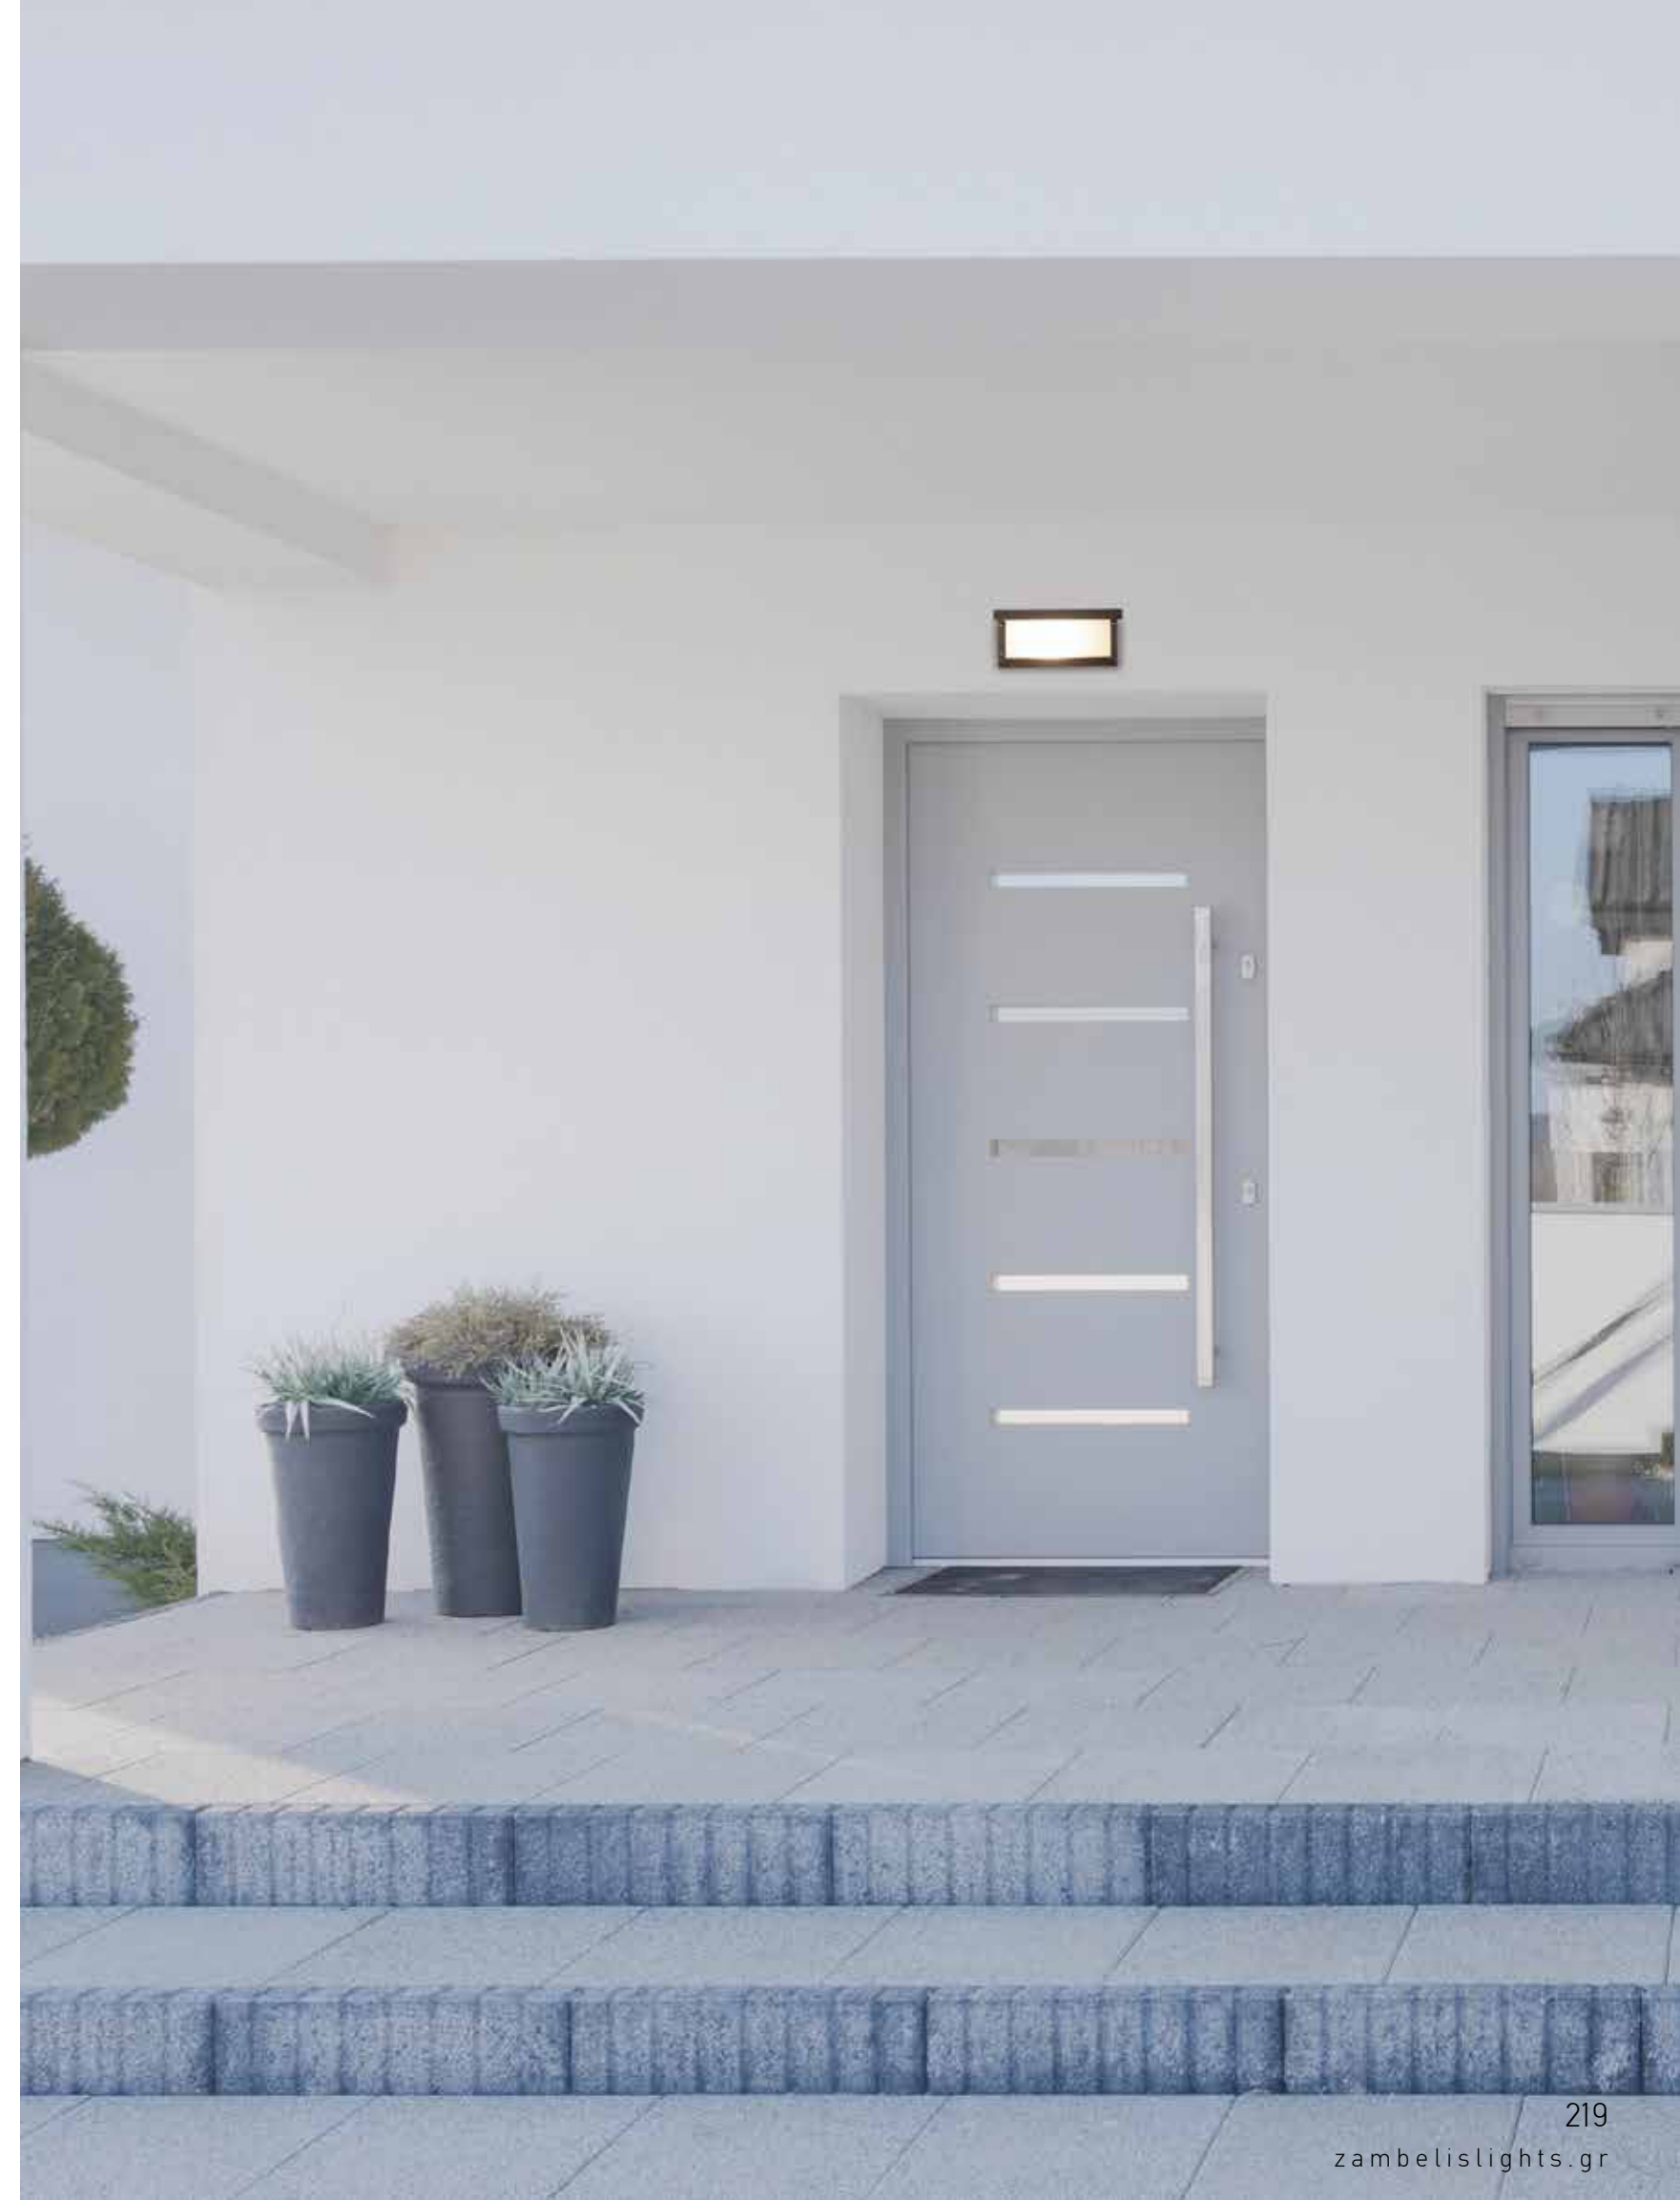

Bulb 1x E27
Power 18W MAX
Input 220-240V, 50/60Hz
IP 54
Dimensions L: 7cm W: 24cm H: 14cm
Material Aluminium - PC Diffuser
Color Graphite / **Code E149**

Bulb 1x E27
Power 18W MAX
Input 220-240V, 50/60Hz
IP 54
Dimensions L: 16.5cm W: 16.5cm H: 17.1cm
Material Aluminium - PC Diffuser
Color Graphite / **Code E127**

Bulb 1x E27
Power 18W MAX
Input 220-240V, 50/60Hz
IP 54
Dimensions L: 12.6cm W: 26cm H: 12.5cm
Material Aluminium - PC Diffuser
Color Graphite / **Code E128**