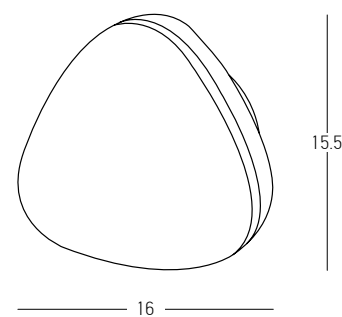

Power 10W
Input 220-240V, 50/60Hz
Color Temperature 3000K
Lumen 810Lm
Cri 80
IP 65
Dimensions L: 7.2cm W: 16cm H: 15.5cm
Material Aluminium - PC Diffuser
Color Graphite / **Code E195**