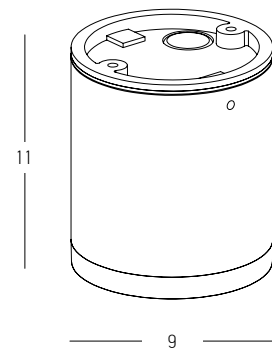

Power 8W
Input 220-240V, 50/60Hz
Color Temperature 3000K
Lumen 597Lm
Cri 80
IP 65
Dimensions Ø: 9cm H: 11cm
Beam Angle 120°
Material Aluminium - Tempered Glass
Color Graphite / **Code E340**