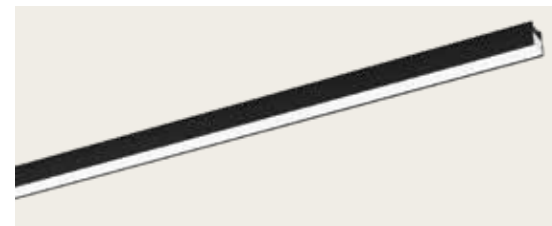

Power 20W
Input 48V
Color Temperature 3200K
Lumen 1400Lm
Cri 90
IP 65
Beam Angle 100°
Dimmable DALI ☐
Dimensions L: 200cm W: 2cm H: 1.4cm
Material Silicone Rubber
Special Feature 2m Can Load 288W MAX
Color White / **Code E387**