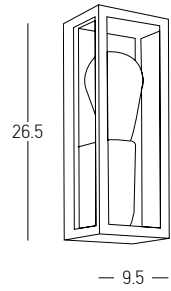

Bulb 1x E27
Power 15W MAX
Input 220-240V, 50/60Hz
IP 65
Dimensions L: 9cm W: 9.5cm H: 26.5cm
Material Aluminium - Clear Diffuser
Color Sandy Black / **Code E201**