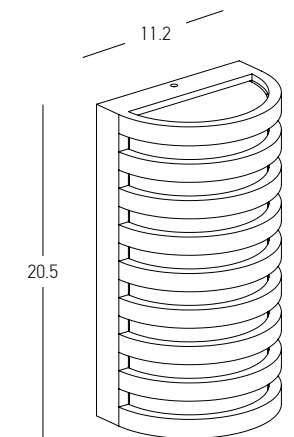

Power 10W
Input 220-240V, 50/60Hz
Color Temperature 3000K
Lumen 929Lm
Cri 80
IP 65
Dimensions L: 8cm W: 11.2cm H: 20.5cm
Material Aluminium - PC Diffuser
Color Dark Brown / **Code E341**