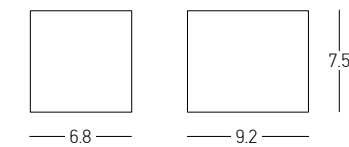

Bulb 1x GU10 LED
Power 7W MAX
Input 220-240V, 50/60Hz
IP 54
Dimensions L: 9.2cm W: 6.8cm H: 7.5cm
Material ABS - Acrylic
Color Sandy Black / **Code E306**