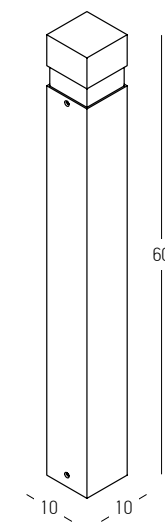

Power	15W
Input	220-240V, 50/60Hz
Color Temperature	3000K
Lumen	438Lm
Cri	95
IP	65
Dimensions	L: 10cm W: 10cm H: 60cm
Material	Aluminium - PC Diffuser
Color	Dark Coffee / Code E425