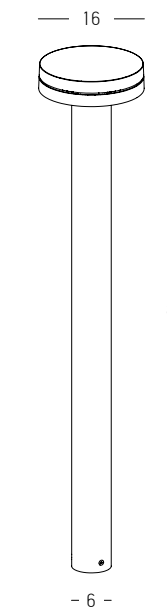

Power 12W
Input 220-240V, 50/60Hz
Color Temperature 2200K, 2700K, 3200K, 4000K
Lumen 566Lm, 610Lm, 658Lm, 712Lm
Cri 80
IP 65
Dimensions Ø: 16cm H: 80cm
Material Aluminium - PC Diffuser
Special Feature CCT Switch
Color Dark Brown / **Code E466**