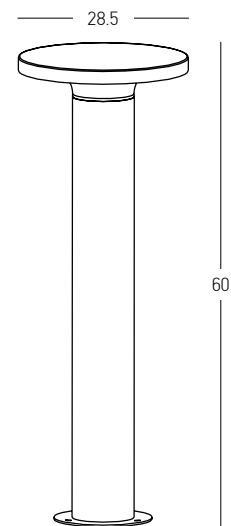

Power 20W
 Input 220-240V, 50/60Hz
 Color Temperature 3000K
 Lumen 509Lm
 Cri 90
 IP 65
 Dimensions Ø: 19.2cm H: 52cm
 Base Ø: 19.2cm H: 0.3cm
 Material Concrete - Metal - Glass
 Color Natural Concrete / **Code E477**

Power 15W
 Input 220-240V, 50/60Hz
 Color Temperature 3000K
 Lumen 414Lm
 Cri 90
 IP 65
 Dimensions Ø: 19.2cm L: 21.5cm H: 24cm
 Base W: 12cm H: 5cm
 Material Concrete - Metal - Glass
 Color Natural Concrete / **Code E474**

Power 9W
 Input 220-240V, 50/60Hz
 Color Temperature 3000K
 Lumen 426Lm
 Cri 90
 IP 65
 Dimensions L: 15cm W: 15cm H: 75.6cm
 Material Concrete - Metal - Glass
 Color Natural Concrete / **Code E475**

Power 11W
 Input 220-240V, 50/60Hz
 Color Temperature 3000K
 Lumen 755Lm
 Cri 90
 IP 65
 Dimensions Ø: 28.5cm H: 60cm
 Base Ø: 16.5cm H: 0.3cm
 Shade Ø: 28.5cm H: 2.2cm
 Material Concrete - Metal - PC Diffuser
 Color Natural Concrete-Sandy Black / Code **E476**