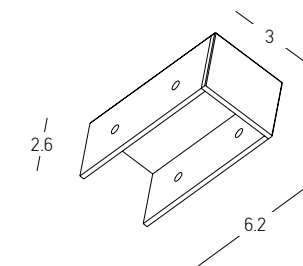

END CAP

Dimensions L: 6.2cm W: 3cm H: 2.6cm
Material Aluminium
Color Sandy Black / **Code E391**