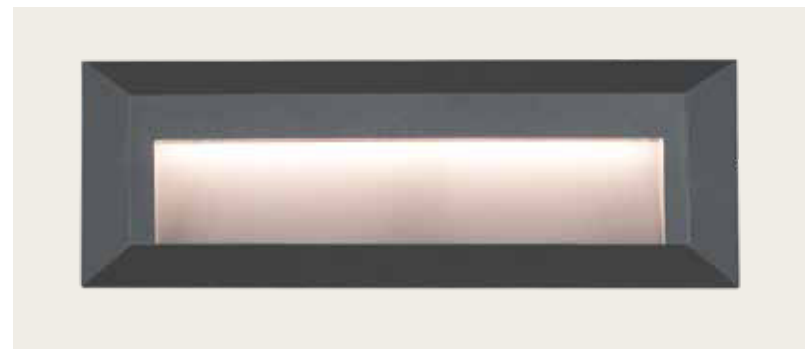

Power 3W
Input 220-240V, 50/60Hz
Color Temperature 3000K
Lumen 132Lm
Cri 80
IP 65
Dimensions L: 2.5cm W: 23cm H: 8cm
Material ABS
Color Graphite / **Code E229**