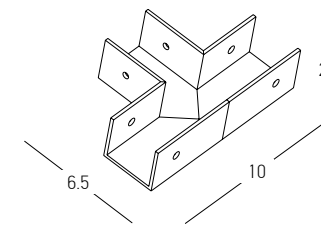

HORIZONTAL MECHANICAL CORNER

Dimensions L: 7cm W: 7cm H: 2.6cm
 Material Aluminium
 Color Sandy Black / **Code E390**

T MECHANICAL CONNECTOR

Dimensions L: 10cm W: 6.5cm H: 2.6cm
 Material Aluminium
 Color Sandy Black / **Code E393**