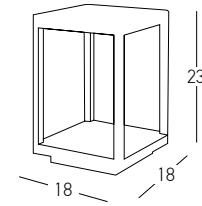

Power 9W
Input 220-240V, 50/60Hz
Color Temperature 3000K
Lumen 704Lm
Cri 80
IP 54
Dimensions L: 18cm W: 18cm H: 23cm
Material Aluminium - Tempered Glass
Color Graphite / **Code E203**