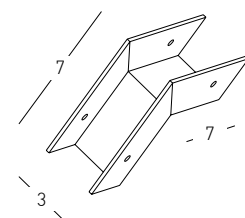

VERTICAL MECHANICAL CORNER

Dimensions L: 7cm W: 3cm H: 7cm
Material Aluminium
Color Sandy Black / **Code E392**