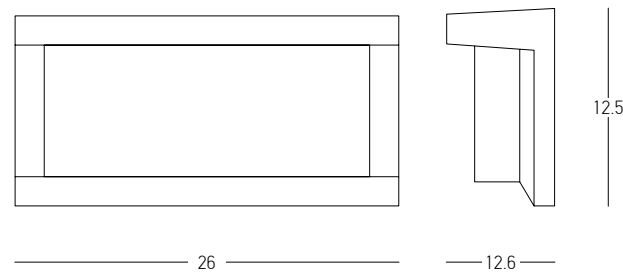

Bulb 1x E27
Power 18W MAX
Input 220-240V, 50/60Hz
IP 54
Dimensions L: 12.6cm W: 26cm H: 12.5cm
Material Aluminium - PC Diffuser
Color Graphite / **Code E128**