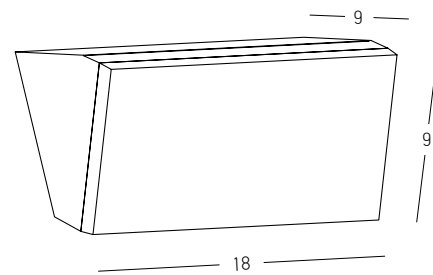

Power 10W
Input 220-240V, 50/60Hz
Color Temperature 3000K
Lumen 1115Lm
Cri 80
IP 65
Dimensions L: 7cm W: 9cm H: 18cm
Material Aluminium - Opal PC Diffuser
Color Graphite / **Code E416**

Power 10W
Input 220-240V, 50/60Hz
Color Temperature 3000K
Lumen 1115Lm
Cri 80
IP 65
Dimensions L: 9cm W: 18cm H: 9cm
Material Aluminium - Opal PC Diffuser
Color Graphite / **Code E417**