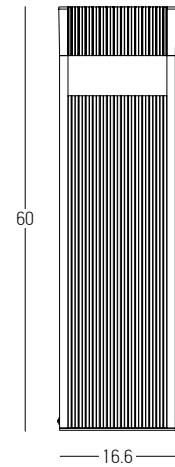

Power 13W
Input 220-240V, 50/60Hz
Color Temperature 3000K
Lumen 638Lm
Cri 80
IP 65
Dimensions L: 4.7cm W: 16.4cm H: 20cm
Material Aluminium - Tempered Glass
Color Graphite / **Code E353**

Power 30W
Input 220-240V, 50/60Hz
Color Temperature 3000K
Lumen 986Lm
Cri 80
IP 65
Dimensions L: 8m W: 16.6cm H: 60cm
Material Aluminium - Tempered Glass
Special Feature Double Sided Lighting
Color Graphite / **Code E368**