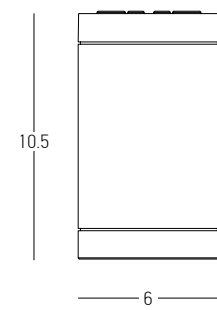

Bulb 1x GU10 LED
Power 7W MAX
Input 220-240V, 50/60Hz
IP 54
Dimensions Ø: 6cm H: 10.5cm
Material Aluminium - Glass Diffuser
Color Sandy Black / **Code E219**
Color Sandy White / **Code E220**

Bulb 1x GU10 LED
Power 7W MAX
Input 220-240V, 50/60Hz
IP 54
Dimensions Ø: 7.2-7.6cm H: 14cm
Material ABS - Acrylic
Color White Matt / **Code E308**
Color Black Matt / **Code E309**