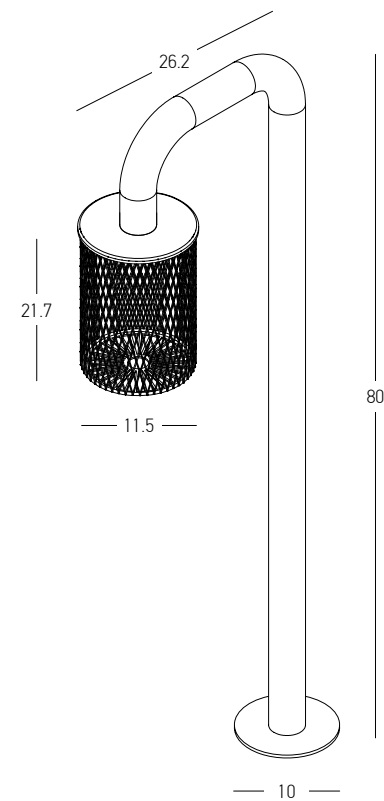

Power 6W
Input 220-240V, 50/60Hz
Color Temperature 3000K
Lumen 360Lm
Cri 80
IP 65
Dimensions Ø: 11.5cm L: 26.2cm H: 80cm
Base Ø: 10cm H: 0.5cm
Material Aluminium - Acrylic
Color Sandy Coffee / **Code E523**