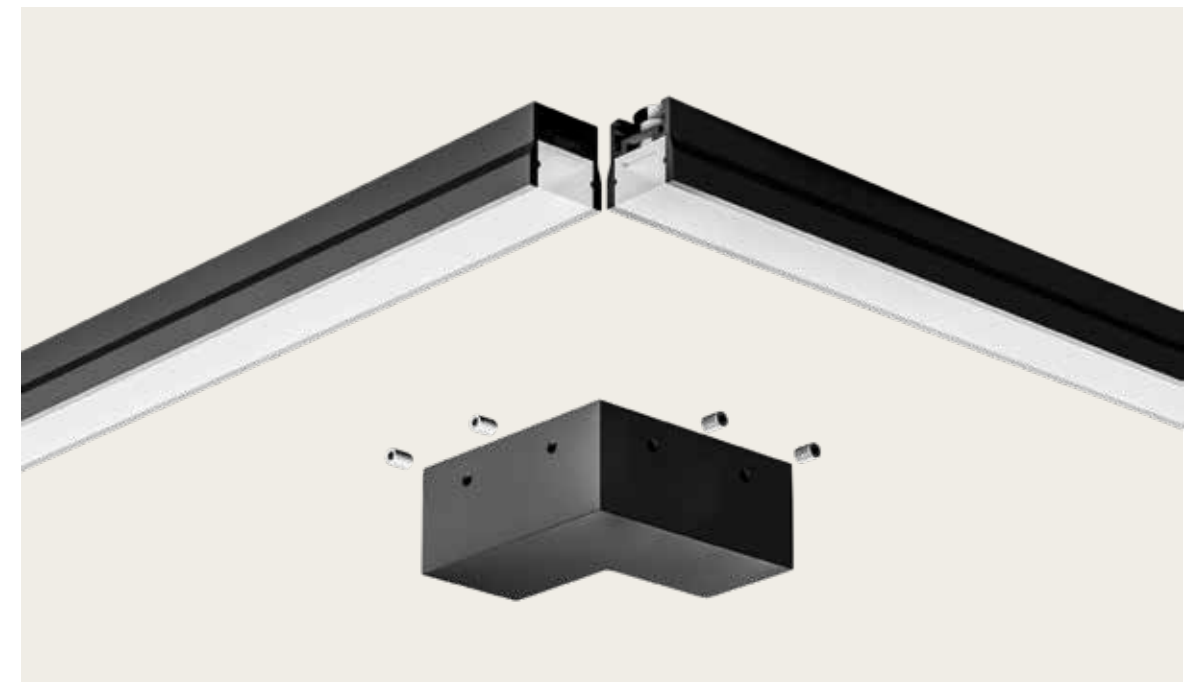

IP65 WATERPROOF RUBBER

Power 10W
Input 48V
Color Temperature 3200K
Lumen 700Lm
Cri 90
IP 65
Beam Angle 100°
Dimmable DALI ☐
Dimensions L: 100cm W: 2cm H: 1.4cm
Material Silicone Rubber
Special Feature 1m Can Load 144W MAX
Color White / **Code E386**

Power 20W
Input 48V
Color Temperature 3200K
Lumen 1400Lm
Cri 90
IP 65
Beam Angle 100°
Dimmable DALI ☐
Dimensions L: 200cm W: 2cm H: 1.4cm
Material Silicone Rubber
Special Feature 2m Can Load 288W MAX
Color White / **Code E387**

Power 30W
Input 48V
Color Temperature 3200K
Lumen 2100Lm
Cri 90
IP 65
Beam Angle 100°
Dimmable DALI ☐
Dimensions L: 300cm W: 2cm H: 1.4cm
Material Silicone Rubber
Special Feature 3m Can Load 432W MAX
Color White / **Code E388**