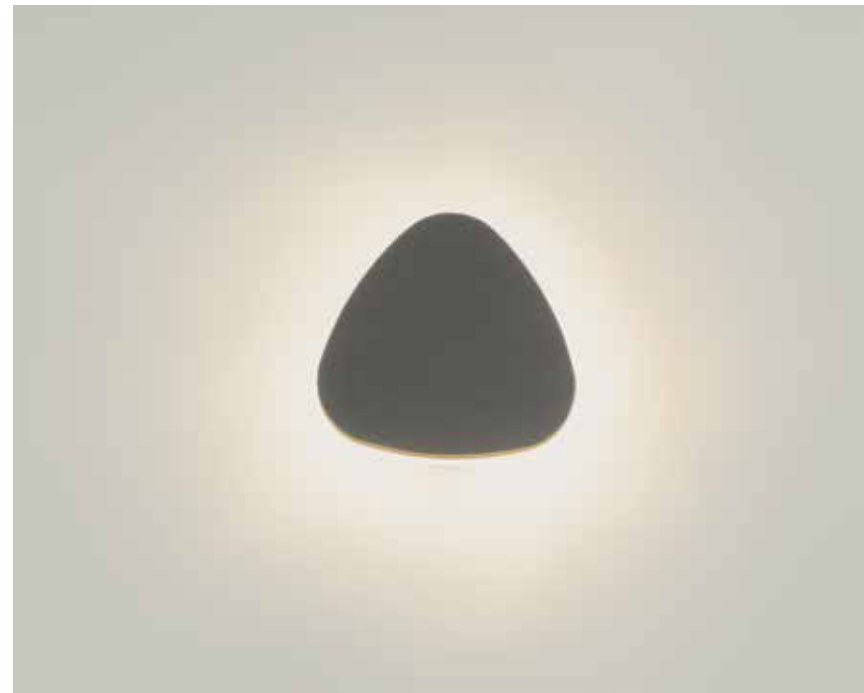

Power 10W
Input 220-240V, 50/60Hz
Color Temperature 3000K
Lumen 810Lm
Cri 80
IP 65
Dimensions L: 7.2cm W: 16cm H: 15.5cm
Material Aluminium - PC Diffuser
Color Graphite / **Code E195**