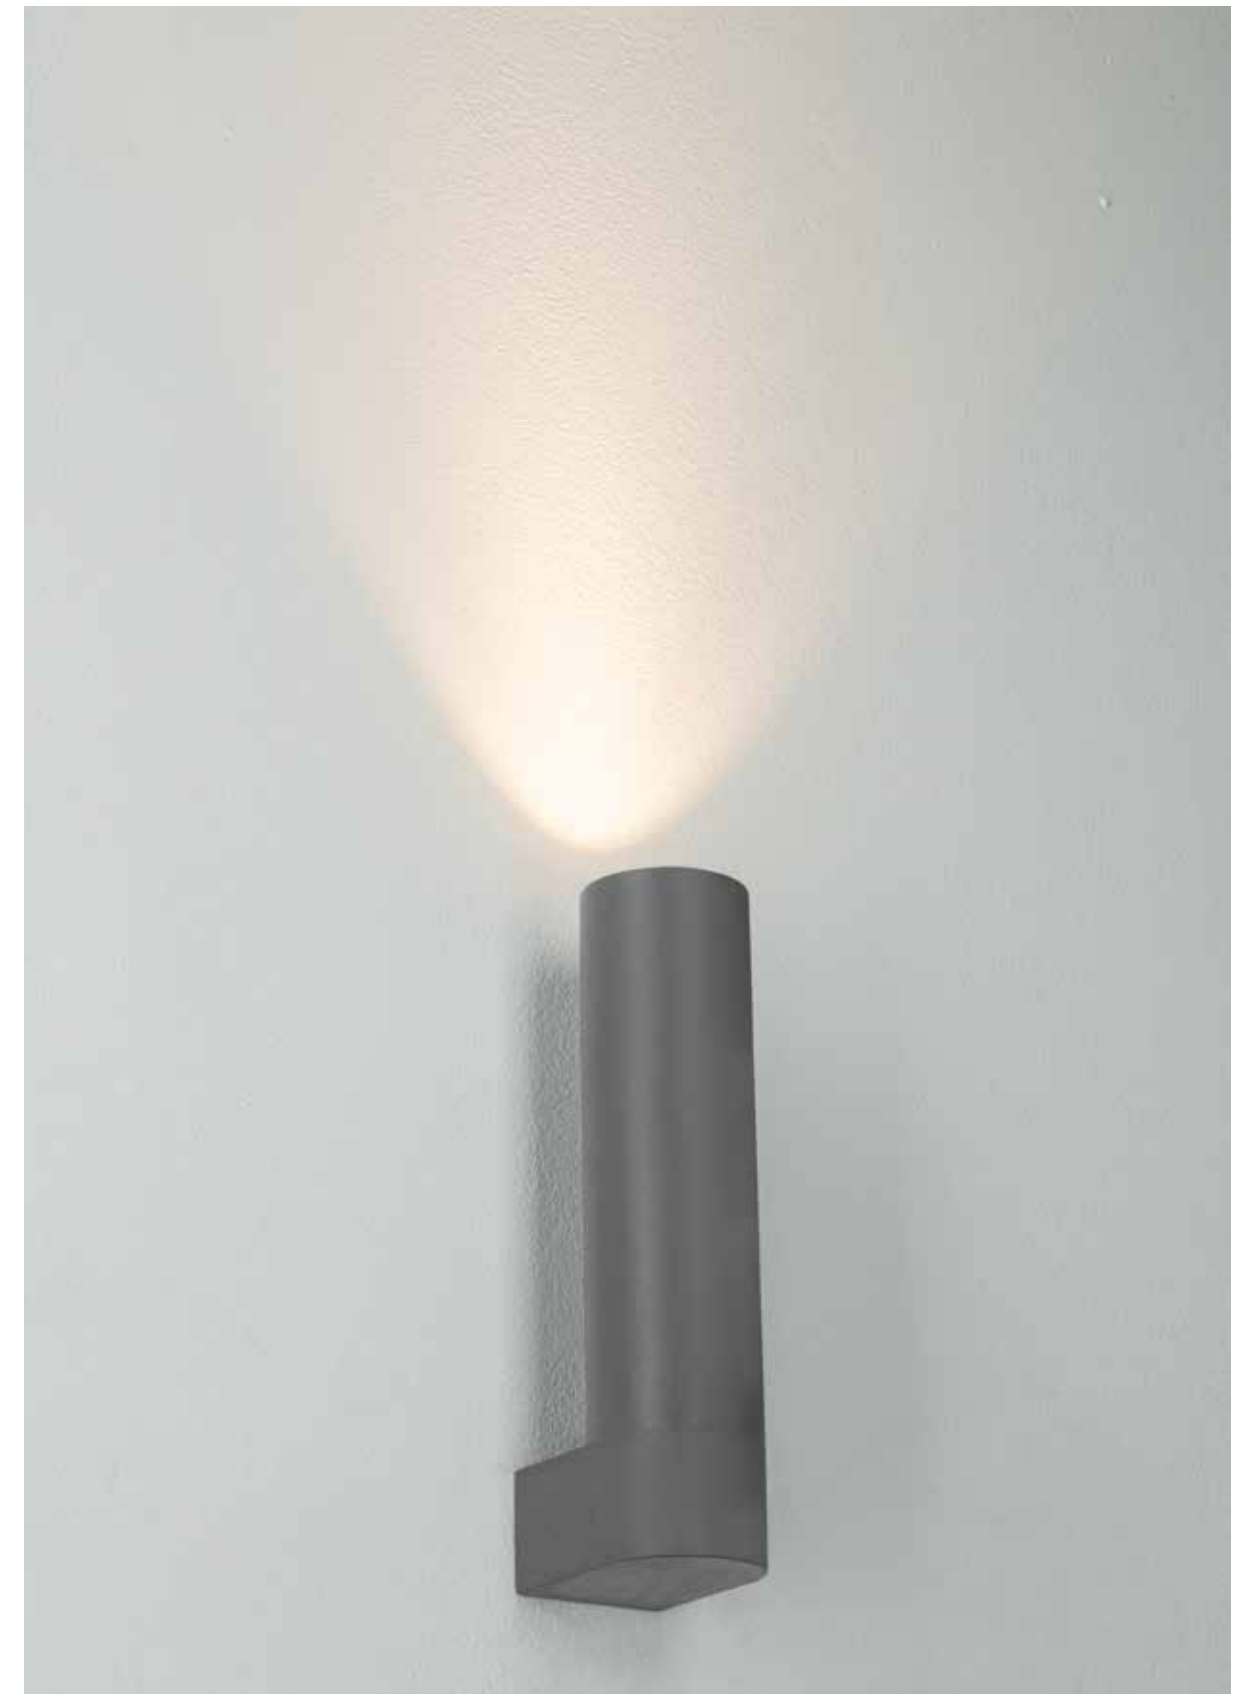

Power	5W
Input	220-240V, 50/60Hz
Color Temperature	3000K
Lumen	300Lm
Cri	90
IP	65
Dimensions	Ø: 5cm L: 7cm H: 20cm
Base	L: 7cm W: 5cm H: 3.5cm
Beam Angle	34°
Material	Aluminium - Glass
Color	Graphite / Code E415