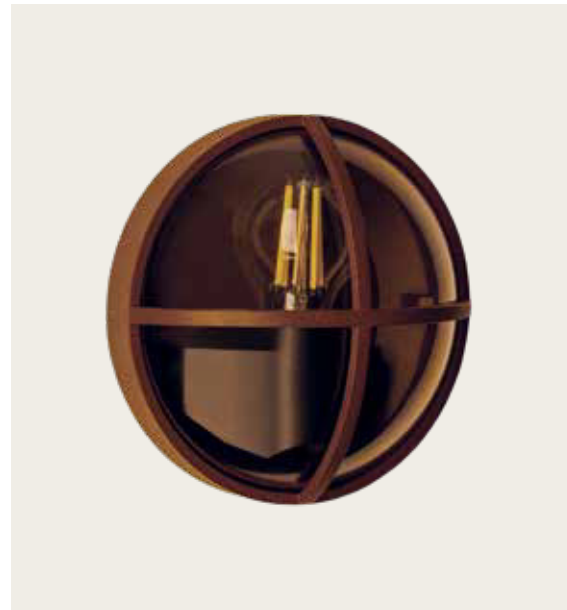

Bulb 2x E27
 Power 15W MAX
 Input 220-240V, 50/60Hz
 IP 54
 Dimensions L: 9cm W: 8.6cm H: 34.8cm
 Material Aluminium - Tempered Glass
 Color Graphite / **Code E296**

Bulb 1x E27
 Power 15W MAX
 Input 220-240V, 50/60Hz
 IP 65
 Dimensions Ø: 17.7cm L: 9.8cm
 Material Aluminium - PC Diffuser
 Color Dark Brown / **Code E437**