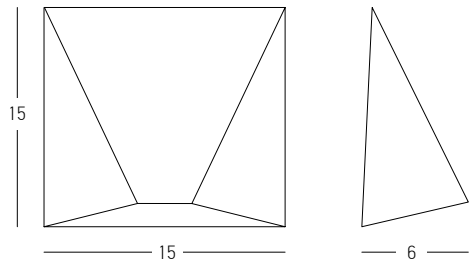

Power 7W
Input 220-240V, 50/60Hz
Color Temperature 3000K
Lumen 480Lm
Cri 80
IP 54
Dimensions L: 6cm W: 15cm H: 15cm
Material Aluminium - Glass
Color Graphite / **Code E243**