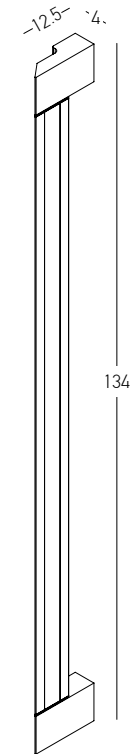

Color Graphite / **Code E429**
 Color Dark Brown / **Code E430**

Power	36W
Input	220-240V, 50/60Hz
Color Temperature	3000K
Lumen	2000Lm
Cri	80
IP	54
Dimensions	L: 12.5cm W: 4cm H: 134cm
Base	2x W: 4cm H: 7cm
Material	Aluminium - Acrylic
Special Feature	350° Rotatable Profile 7.2x2.5cm
Color	Graphite / Code E431
Color	Dark Brown / Code E432