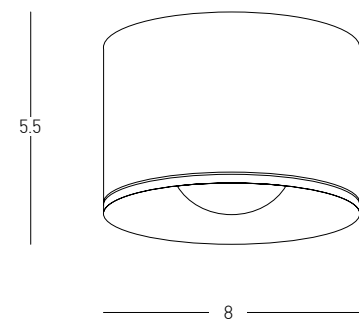

Power 12W
Input 220-240V, 50/60Hz
Color Temperature 3000K
Lumen 561Lm
Cri 90
IP 54
Dimensions Ø: 8cm H: 5.5cm
Beam Angle 120°
Material Aluminium
Color Sandy Black / **Code S131**
Color Sandy White / **Code S132**