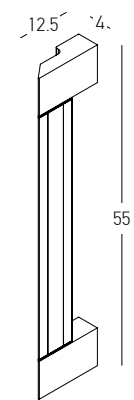

Power 12W
Input 220-240V, 50/60Hz
Color Temperature 3000K
Lumen 617Lm
Cri 80
IP 54
Dimensions L: 12.5cm W: 4cm H: 55cm
Base 2x W: 4cm H: 7cm
Material Aluminium - Acrylic
Special Feature 350° Rotatable
Profile 7.2x2.5cm

Color Graphite / **Code E429**
Color Dark Brown / **Code E430**