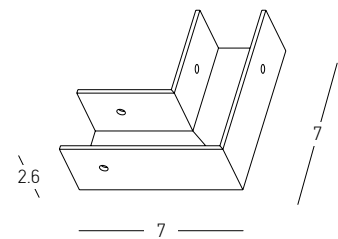

HORIZONTAL MECHANICAL CORNER

Dimensions L: 7cm W: 7cm H: 2.6cm
 Material Aluminium
 Color Sandy Black / **Code E390**

T MECHANICAL CONNECTOR

Dimensions L: 10cm W: 6.5cm H: 2.6cm
 Material Aluminium
 Color Sandy Black / **Code E393**