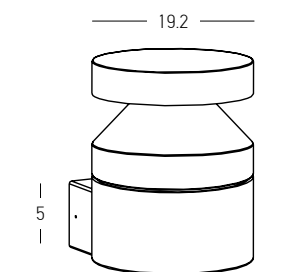

Power 20W
 Input 220-240V, 50/60Hz
 Color Temperature 3000K
 Lumen 509Lm
 Cri 90
 IP 65
 Dimensions Ø: 19.2cm H: 52cm
 Base Ø: 19.2cm H: 0.3cm
 Material Concrete - Metal - Glass
 Color Natural Concrete / **Code E477**