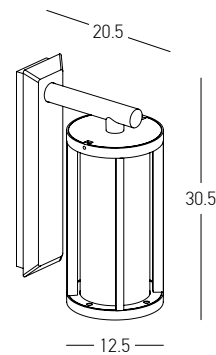

Bulb 1x E27
 Power 15W MAX
 Input 220-240V, 50/60Hz
 IP 65
 Dimensions L: 20.5cm W: 12.5cm H: 30.5cm
 Base L: 3cm W: 7.5cm H: 28.5cm
 Shade Ø: 12.5cm H: 24cm
 Material Aluminium - Clear Diffuser
 Color Sandy Black / Code E338