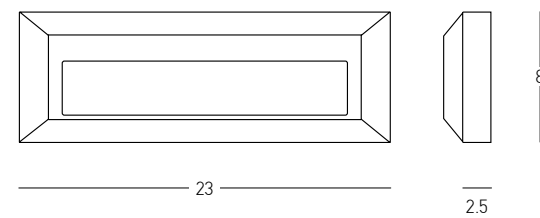

Power 3W
Input 220-240V, 50/60Hz
Color Temperature 3000K
Lumen 132Lm
Cri 80
IP 65
Dimensions L: 2.5cm W: 23cm H: 8cm
Material ABS
Color Graphite / **Code E229**