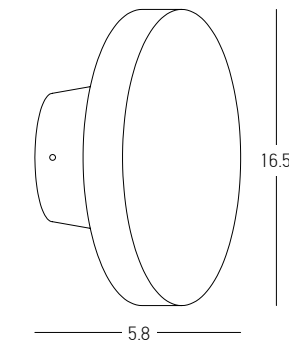

Power	8W
Input	220-240V, 50/60Hz
Color Temperature	3000K
Lumen	720Lm
Cri	80
IP	65
Dimensions	Ø: 16.5cm L: 5.8cm
Material	ABS - PC Diffuser
Color	Sandy Black / Code E305
Color	Sandy White / Code E304