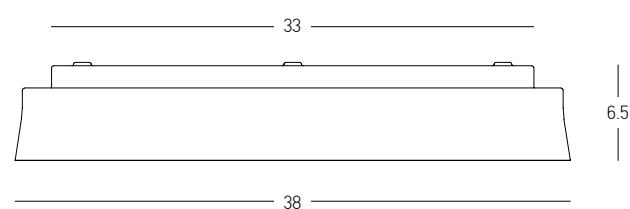

Power 20W
Input 220-240V, 50/60Hz
Color Temperature 3000K
Lumen 2300Lm
Cri 80
Dimensions Ø: 38cm H: 6.5cm
Base Ø: 33cm H: 2cm
Dimmable Triac ☐
Material Metal - Acrylic
Color White Matt / **Code 22127**
Black Matt / **Code 22128**