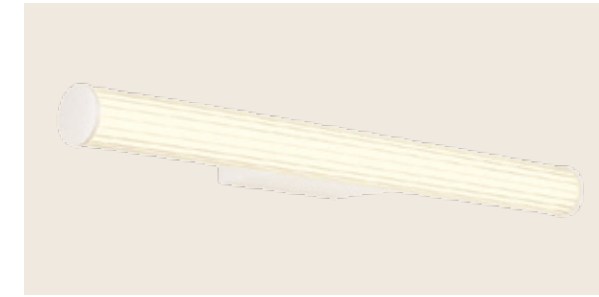

Power 12W
Input 220-240V, 50/60Hz
Color Temperature 3000K, 4000K
Lumen 1023Lm, 1078Lm
Cri 90
Dimensions L: 12.3cm W: 60cm H: 6.2cm
Base L: 6cm W: 15cm H: 4cm
Non Dimmable ☒
Material Metal - Aluminium - Glass
Special Feature IP44
Color Sandy White / **Code 25456**