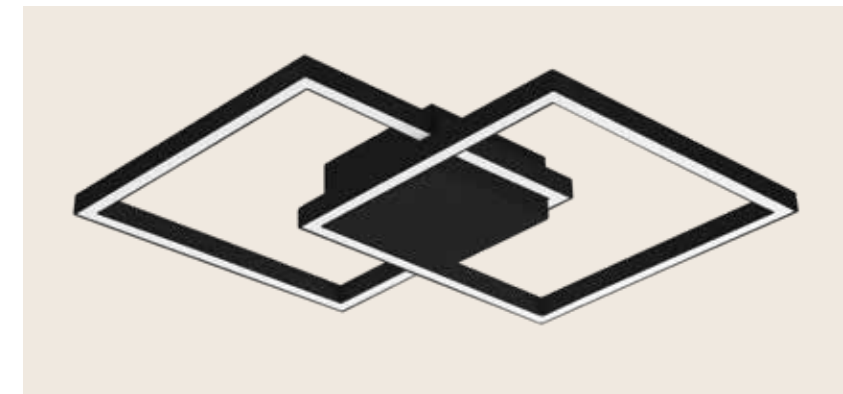

Power	28W
Input	220-240V, 50/60Hz
Color Temperature	3000K
Lumen	2000Lm
Cri	80
Dimensions	L: 46cm W: 46cm H: 6.5cm
Base	L: 14cm W: 14cm H: 6.5cm
Dimmable Triac	☉
Material	Aluminium - Acrylic
Special Feature	Profile 2x1.7cm
Color	Sandy Black / Code 2026
Color	Sandy White / Code 2027
Color	Gold Matt / Code 2028