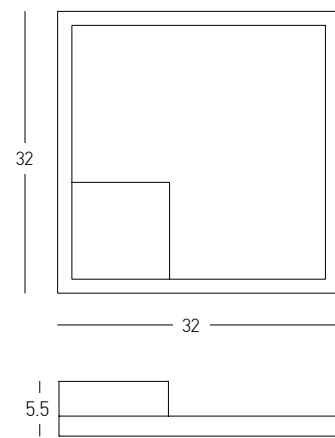

Power	15W
Input	220-240V, 50/60Hz
Color Temperature	3000K
Lumen	960Lm
Cri	80
Dimensions	L: 32cm W: 32cm H: 5.5cm
Base	L: 12.5cm W: 12.5cm H: 3.5cm
Dimmable Triac	☉
Material	Aluminium - Acrylic
Special Feature	Profile 2x1.7cm
Color	Sandy Black / Code 2029
Color	Sandy White / Code 2030
Color	Gold Matt / Code 2031