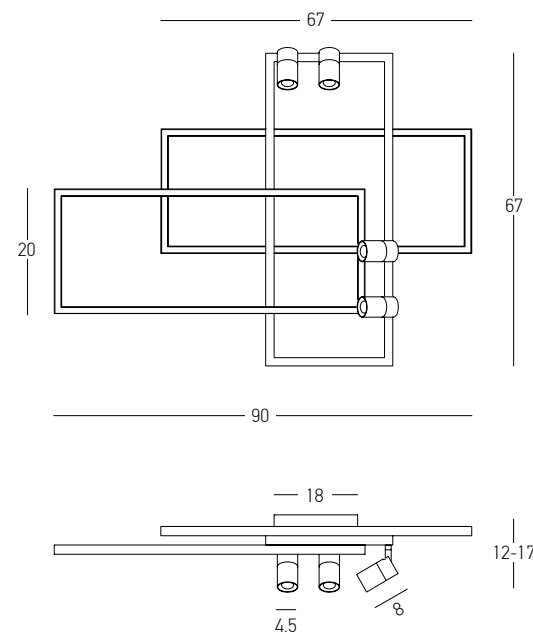

Power 32W + 4x5W
Input 220-240V, 50/60Hz
Color Temperature 3000K
Lumen 5700Lm
Cri 80
Dimensions L: 90cm W: 67cm H: 12-17cm
Base L: 18cm W: 10.5cm H: 6cm
Spots Dimensions Ø: 4.5cm L: 8cm
Dimmable Triac ☐
Material Aluminium - Acrylic
Special Feature Profile 2x1.7cm
Movable Spots
Color Sandy Black / **Code 22020**