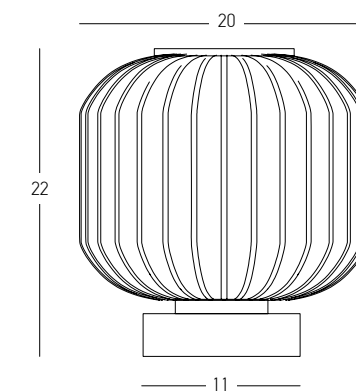

Bulb 1x E27
Power 25W MAX
Input 220-240V, 50/60Hz
Dimensions Ø: 20cm H: 22cm
Base Ø: 11cm H: 2.5cm
Material Metal - Glass
Special Feature 150cm Cable Available
Color Transparent-Antique Brass / **Code 20250**