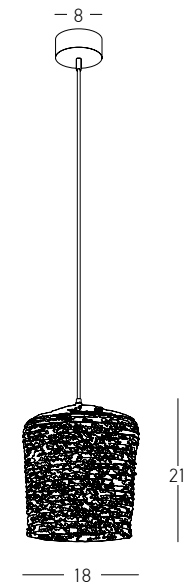

Bulb 1x E27
Power 20W MAX
Input 220-240V, 50/60Hz
Dimensions Ø: 18cm H: 21cm
Base Ø: 8cm H: 3.5cm
Material Metal - Braided Wheat
Special Feature 200cm Black Fabric Cable Adjustable
Color Natural-Sandy Black / **Code 22167**