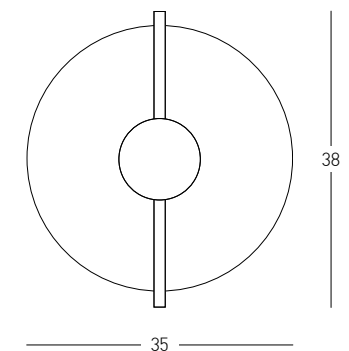

Power 13W
Input 220-240V, 50/60Hz
Color Temperature 3000K
Lumen 1300Lm
Cri 90
Dimensions Ø: 35cm H: 38cm L: 11.7cm
Base Ø: 19.6cm L: 3.5cm
Non Dimmable ☒
Material Metal - Aluminium
Color Sandy Black-White Matt / **Code 1910**