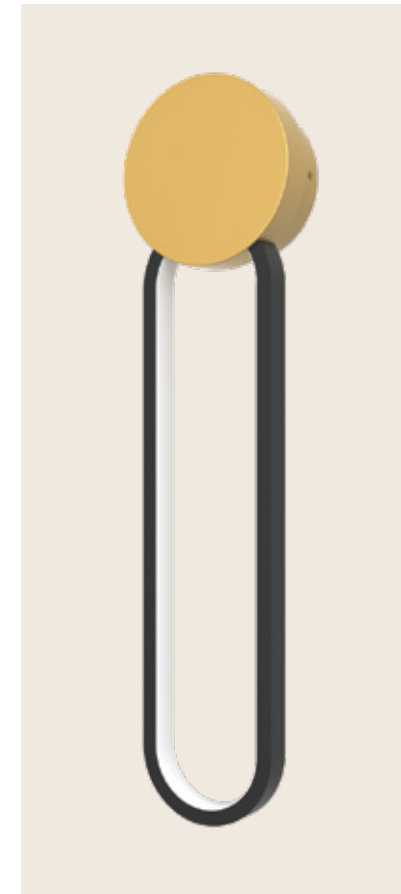

Power	13W
Input	220-240V, 50/60Hz
Color Temperature	3000K
Lumen	765Lm
Cri	80
Dimensions	L: 6cm W: 12.3cm H: 48.2cm
Base	Ø: 12.3cm L: 6cm
Dimmable Triac	☉
Material	Aluminium - Silicon
Special Feature	Profile 2x1.5cm
Color	Black Matt-Gold Matt Ring / Code 23102
Color	Gold Matt-Black Matt Ring / Code 23103