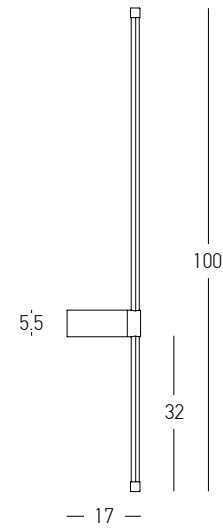

Power 20W
Input 220-240V, 50/60Hz
Color Temperature 3000K
Lumen 1506Lm
Cri 80
Dimensions Ø: 1.6cm L: 17cm H: 100cm
Base Ø: 5.5cm L: 15cm
Non Dimmable ☒
Material Aluminium - Acrylic
Special Feature Rotatable Arm
Profile Ø: 1.6cm
Color Black Matt / **Code 20116**
Color Gold Matt / **Code 20117**