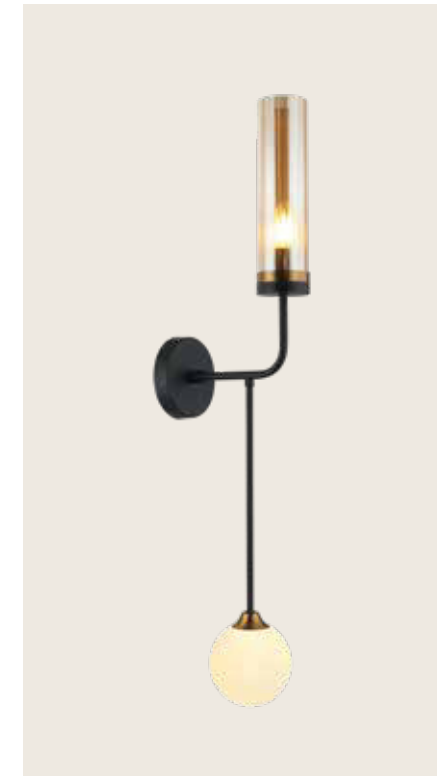

Bulb 1x E27
Power 40W MAX
Input 220-240V, 50/60Hz
Dimensions L: 60-100cm W: 20cm H: 85cm
Base Ø: 8cm H: 2cm
Material Metal - Aluminium
Special Feature Shade Ø: 20cm
Multi-directional - Extendable
Color Black Matt-White / **Code 19218**

Bulb 1x G9 LED, 1x E27 LED
Power 7W MAX, 8W MAX
Input 220-240V, 50/60Hz
Dimensions L: 22cm W: 12cm H: 85cm
Base Ø: 12cm L: 2.5cm
Material Metal - Glass - Opal Glass
Special Feature Opal Glass Ø: 12cm
Dark Champagne Glass Ø: 7cm H: 23cm
Color Sandy Black-Antique Brass / **Code 22054**