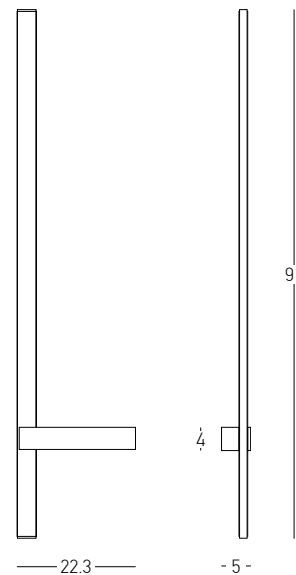

Power 40W
Input 220-240V, 50/60Hz
Color Temperature 3000K
Lumen 1020Lm
Cri 90
Dimensions L: 5cm W: 22.3cm H: 91cm
Base L: 5cm W: 17cm H: 4cm
Dimmable Triac ☐
Material Metal - Aluminium - PVC
Special Feature Profile 1.5x3.5cm
Color Sandy Black / **Code 2584**