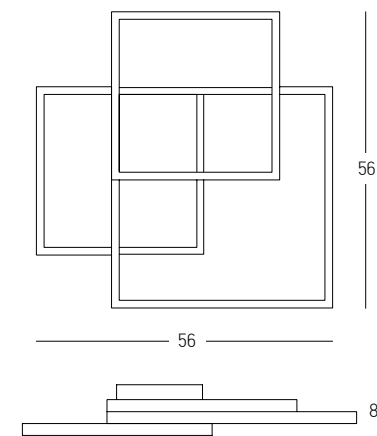

Power	48W
Input	220-240V, 50/60Hz
Color Temperature	3000K
Lumen	3360Lm
Cri	80
Dimensions	L: 56cm W: 56cm H: 8.5cm
Base	L: 14cm W: 14cm H: 8.5cm
Dimmable Triac	☉
Material	Aluminium - Acrylic
Special Feature	Profile 2x1.7cm
Color	Sandy Black / Code 2023
Color	Sandy White / Code 2024
Color	Gold Matt / Code 2025