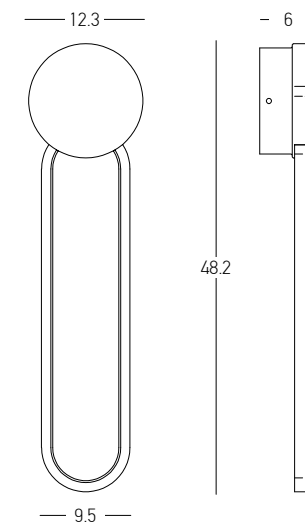

Power	13W
Input	220-240V, 50/60Hz
Color Temperature	3000K
Lumen	765Lm
Cri	80
Dimensions	L: 6cm W: 12.3cm H: 48.2cm
Base	Ø: 12.3cm L: 6cm
Dimmable Triac	☉
Material	Aluminium - Silicon
Special Feature	Profile 2x1.5cm
Color	Black Matt-Gold Matt Ring / Code 23102
Color	Gold Matt-Black Matt Ring / Code 23103