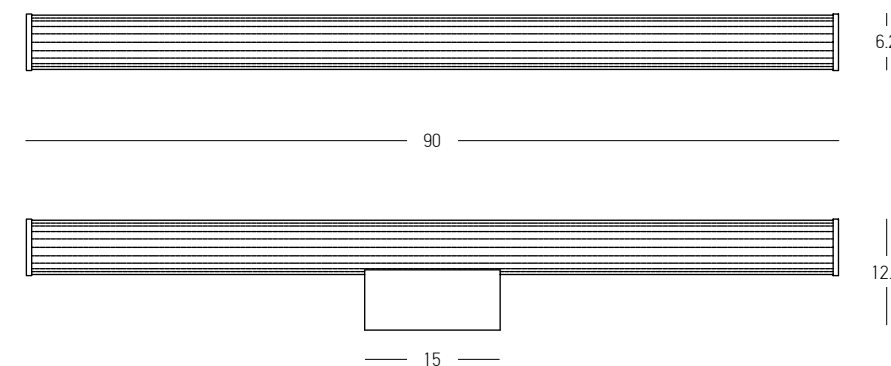

Power 20W
Input 220-240V, 50/60Hz
Color Temperature 3000K, 4000K
Lumen 1580Lm, 1622Lm
Cri 90
Dimensions L: 12.3cm W: 90cm H: 6.2cm
Base L: 6cm W: 15cm H: 4cm
Non Dimmable ☒
Material Metal - Aluminium - Glass
Special Feature IP44
Color Sandy White / **Code 25457**