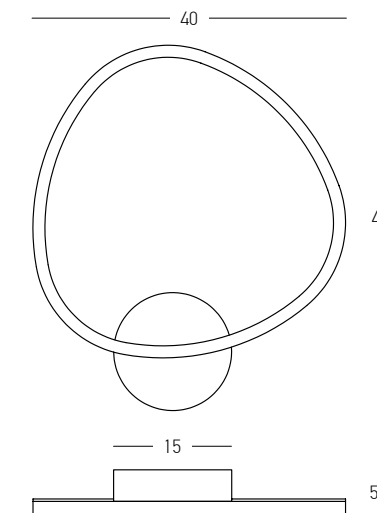

Power	26W
Input	220-240V, 50/60Hz
Color Temperature	3000K
Lumen	950Lm
Cri	90
Dimensions	L: 5.6cm W: 40cm H: 46cm
Base	Ø: 15cm L: 4cm
Dimmable Triac	☉
Material	Metal - Aluminium - Acrylic
Color	Black Matt / Code 25408
Color	Brushed Gold / Code 25409