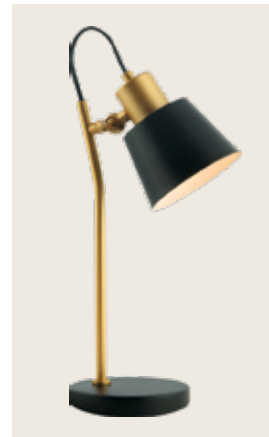

Bulb 1x E14  
 Power 25W MAX  
 Input 220-240V, 50/60Hz  
 Dimensions L: 17cm H: 42cm  
 Base Ø: 13cm H: 2cm  
 Material Metal - Aluminium  
 Special Feature 150cm Cable Available  
 Color Black Matt-Gold Matt / **Code 20217**