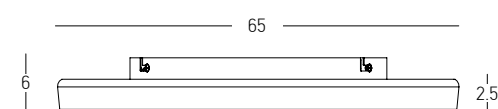

2700K

3000K

4000K

Power 42W  
 Input 220-240V, 50/60Hz  
 Color Temperature 2700K, 3200K, 4000K  
 Lumen 2511Lm, 2777Lm, 2933Lm  
 Cri 90  
 Dimensions Ø: 45cm H: 6cm  
 Base Ø: 24.5cm H: 3.5cm  
 DALI Dimmable   
 Material Metal - Aluminium - Microprismatic Diffuser  
 Color Sandy White / **Code 25197**  
 Color Sandy Black / **Code 25198**