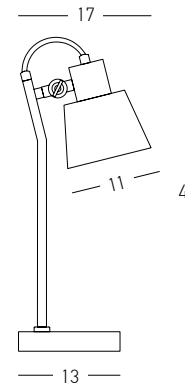

Bulb 1x E14  
 Power 25W MAX  
 Input 220-240V, 50/60Hz  
 Dimensions L: 17cm H: 42cm  
 Base Ø: 13cm H: 2cm  
 Material Metal - Aluminium  
 Special Feature 150cm Cable Available  
 Color Black Matt-Gold Matt / **Code 20217**