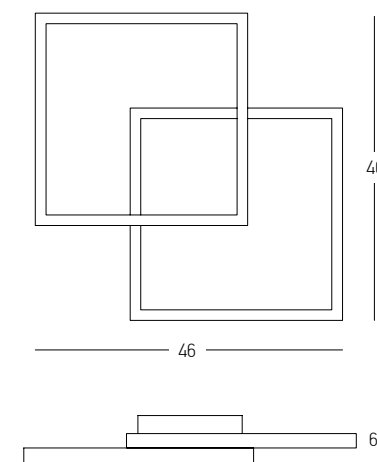

Power	28W
Input	220-240V, 50/60Hz
Color Temperature	3000K
Lumen	2000Lm
Cri	80
Dimensions	L: 46cm W: 46cm H: 6.5cm
Base	L: 14cm W: 14cm H: 6.5cm
Dimmable Triac	☉
Material	Aluminium - Acrylic
Special Feature	Profile 2x1.7cm
Color	Sandy Black / Code 2026
Color	Sandy White / Code 2027
Color	Gold Matt / Code 2028