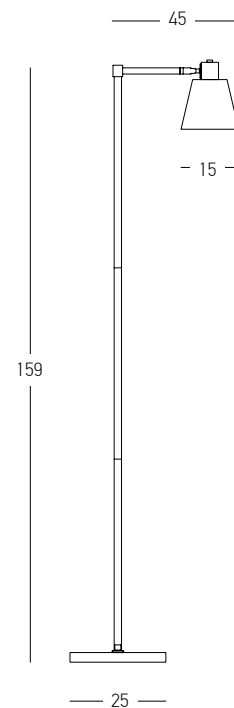

Bulb 1x E14  
 Power 25W MAX  
 Input 220-240V, 50/60Hz  
 Dimensions L: 17cm H: 42cm  
 Base Ø: 13cm H: 2cm  
 Material Metal - Aluminium  
 Special Feature 150cm Cable Available  
 Color Black Matt-Gold Matt / **Code 20217**