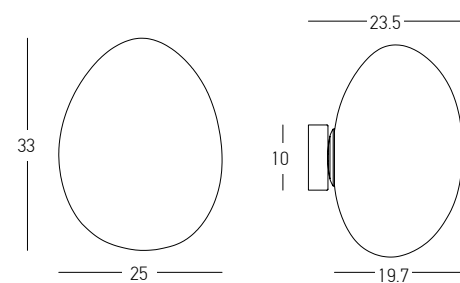

Power 5W
Input 220-240V, 50/60Hz
Color Temperature 3000K
Lumen 400Lm
Cri 80
Dimensions L: 13.5cm W: 16.5cm H: 25cm
Base Ø: 10cm H: 3cm
Non Dimmable ☒
Material Metal - Opal Glass
Color White / **Code 20137**

Power 5W
Input 220-240V, 50/60Hz
Color Temperature 3000K
Lumen 400Lm
Cri 80
Dimensions L: 23.5cm W: 25cm H: 33cm
Base Ø: 10cm H: 3cm
Non Dimmable ☒
Material Metal - Opal Glass
Color White / **Code 20136**