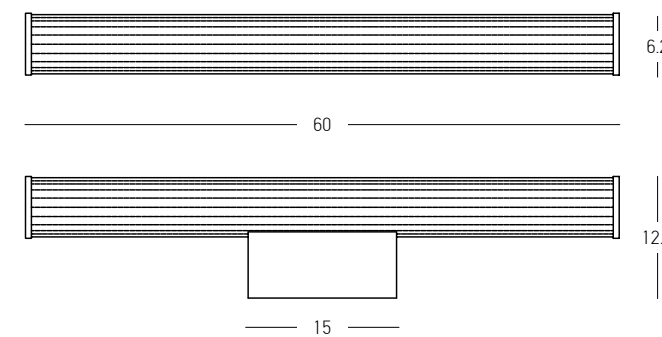

Power 12W
Input 220-240V, 50/60Hz
Color Temperature 3000K, 4000K
Lumen 1023Lm, 1078Lm
Cri 90
Dimensions L: 12.3cm W: 60cm H: 6.2cm
Base L: 6cm W: 15cm H: 4cm
Non Dimmable ☒
Material Metal - Aluminium - Glass
Special Feature IP44
Color Sandy White / **Code 25456**