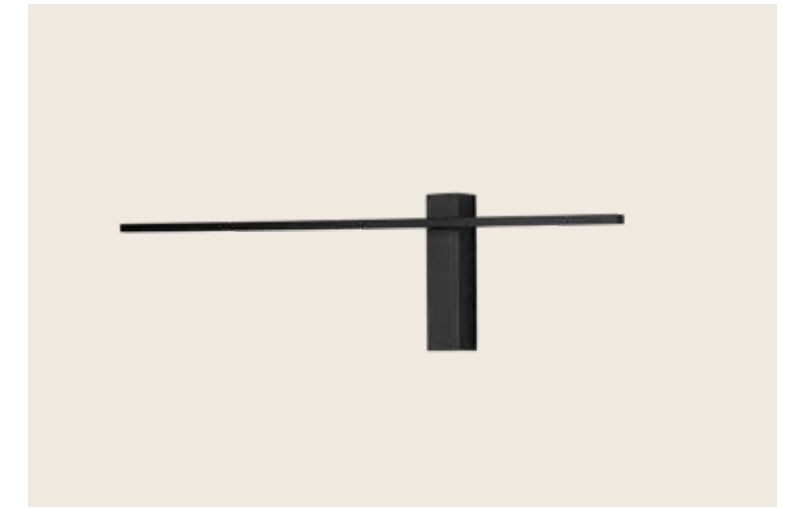

Power	14W
Input	220-240V, 50/60Hz
Color Temperature	3000K
Lumen	404Lm
Cri	80
Dimensions	L: 8cm W: 20cm H: 100cm
Base	L: 4cm W: 20cm H: 5cm
Non Dimmable	☒
Material	Metal - Aluminium - Acrylic
Special Features	Rotatable Arm Profile 1.2x1.6cm
Color	Sandy Black / Code 25318