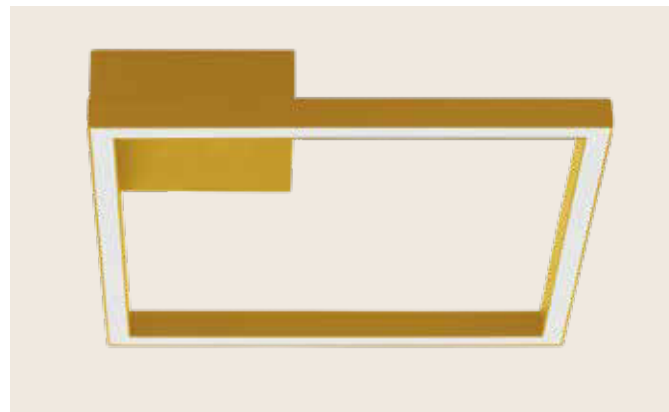

Power	15W
Input	220-240V, 50/60Hz
Color Temperature	3000K
Lumen	960Lm
Cri	80
Dimensions	L: 32cm W: 32cm H: 5.5cm
Base	L: 12.5cm W: 12.5cm H: 3.5cm
Dimmable Triac	☉
Material	Aluminium - Acrylic
Special Feature	Profile 2x1.7cm
Color	Sandy Black / Code 2029
Color	Sandy White / Code 2030
Color	Gold Matt / Code 2031