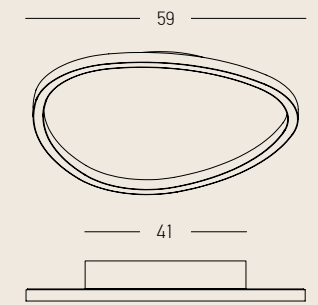

Power 29W  
 Input 220-240V, 50/60Hz  
 Color Temperature 3000K  
 Lumen 1942Lm  
 Cri 80  
 Dimensions L: 40cm W: 40cm H: 6cm  
 Base Ø: 23cm H: 4cm  
 Dimmable Triac   
 Material Metal - Aluminium - Acrylic  
 Special Feature Profile 2x2cm  
 Color Sandy Black / **Code 23205**  
 Color Sandy White / **Code 23206**  
 Color Gold Matt / **Code 23207**