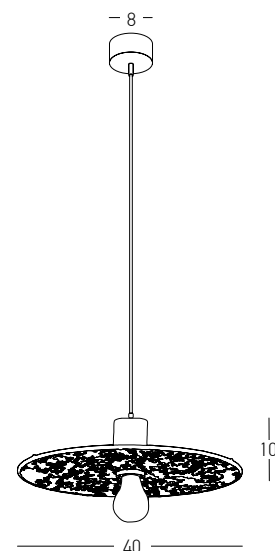

Bulb 1x E27
Power 20W MAX
Input 220-240V, 50/60Hz
Dimensions Ø: 40cm H: 10cm
Base Ø: 8cm H: 3.5cm
Material Metal - Bush
Special Feature 200cm Black Fabric Cable Adjustable
Color Natural-Sandy Black / Code 22173