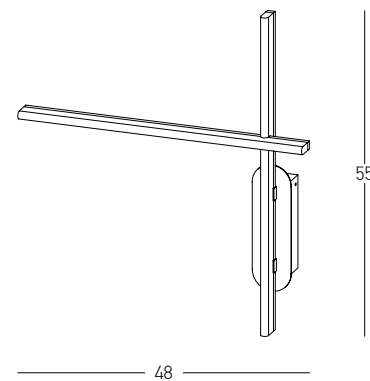

Power 20W
Input 220-240V, 50/60Hz
Color Temperature 3000K
Lumen 908Lm
Cri 80
Dimensions L: 10cm W: 48cm H: 55cm
Base L: 3cm W: 5.5cm H: 15.5cm
Non Dimmable ☒
Material Metal - Aluminium - Acrylic
Special Feature Profile 1x3cm
Color Black Matt / **Code 1945**