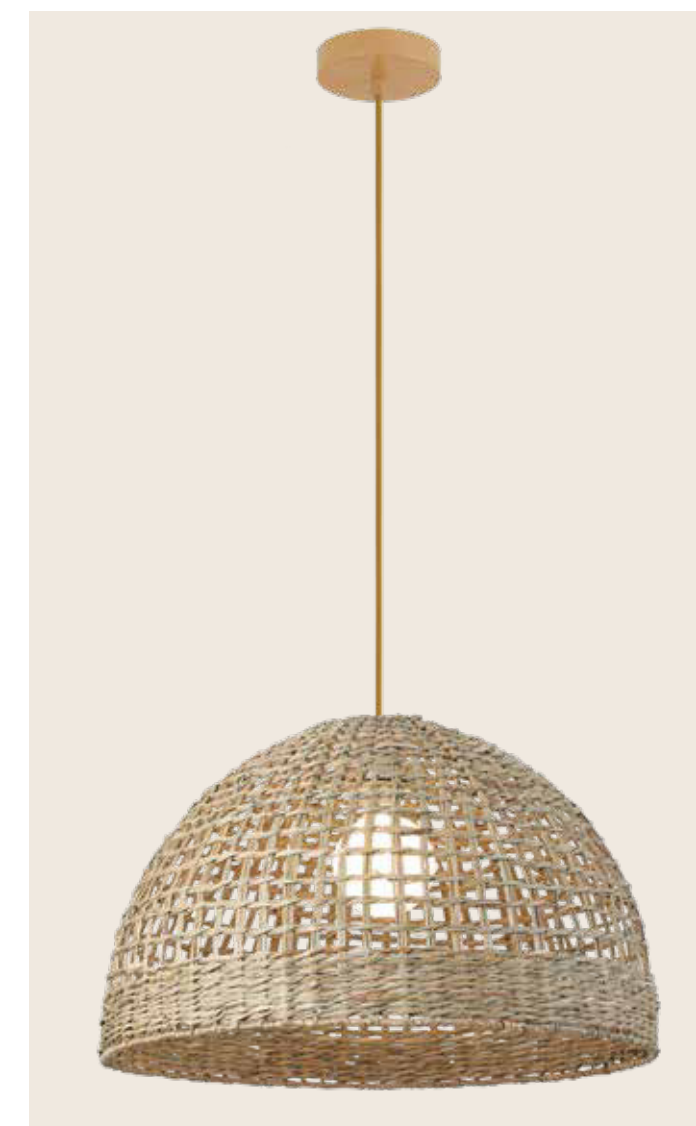

Bulb	1x E27
Power	40W MAX
Input	220-240V, 50/60Hz
Dimensions	Ø: 50cm H: 32cm
Base	Ø: 12cm H: 2.5cm
Material	Metal - Seaweed
Special Features	200cm Gold Fabric Cable Adjustable
Color	Natural-Brown Beige / Code 25443