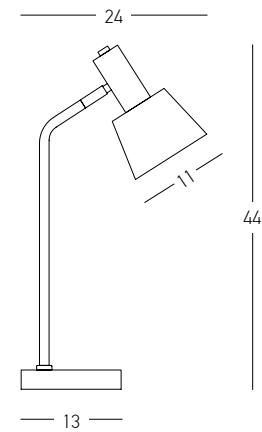

Bulb 1x E14
Power 25W MAX
Input 220-240V, 50/60Hz
Dimensions L: 24cm H: 44cm
Base Ø: 13cm H: 2.5cm
Material Metal - Aluminium
Special Feature 150cm Cable Available
Color Grey Matt-Gold Matt / **Code 20220**