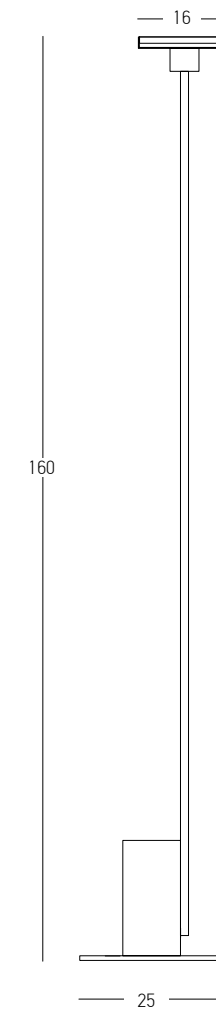

Power	12W
Input	220-240V, 50/60Hz
Color Temperature	3000K
Lumen	1200Lm
Cri	80
Dimensions	Ø: 25cm H: 160cm
Base	Ø: 25cm H: 0.5cm
Material	Metal - Acrylic
Non Dimmable	☒
Special Feature	150cm Cable Available Shade Ø: 16cm H: 2cm Uplight
Color	Sandy Black / Code 22065