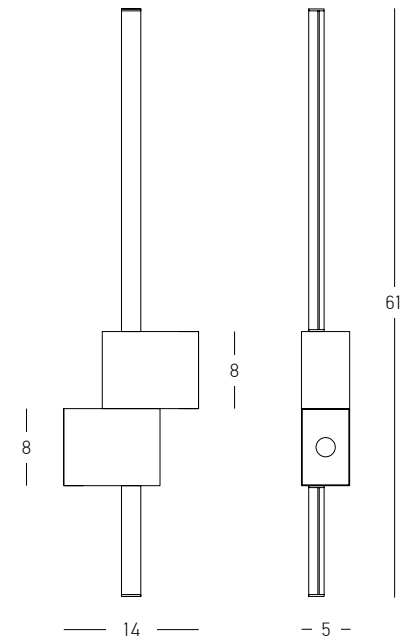

Power 20W
Input 220-240V, 50/60Hz
Color Temperature 3000K
Lumen 1899Lm
Cri 80
Dimensions L: 5cm W: 14cm H: 61cm
Dimmable Triac ☒
Material Metal - Aluminium - Acrylic
Special Feature Profile 2x1.6cm
Left - Right - Back Light
Color Sandy Black / **Code 25147**