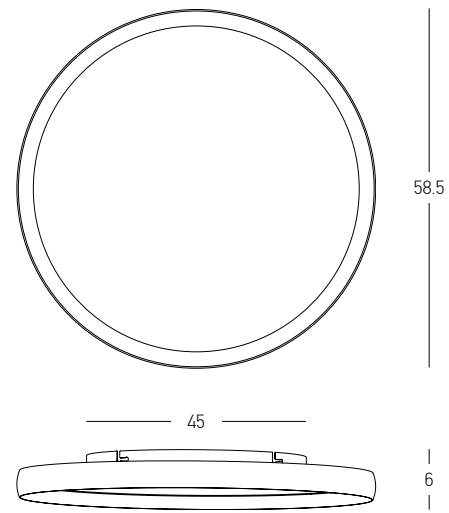

Power 42W
Input 220-240V, 50/60Hz
Color Temperature 2700K, 3000K, 4000K
Lumen 2989Lm, 3035Lm, 3085Lm
Cri 90
Dimensions Ø: 58.5cm H: 6cm
Base Ø: 45cm H: 3cm
Dimmable Triac ☐
Material Metal - Aluminium - Microprismatic Acrylic
Color White Matt-Gold / **Code 25188**
Color Black Matt-Gold / **Code 25189**
Color Brushed Grey / **Code 25190**