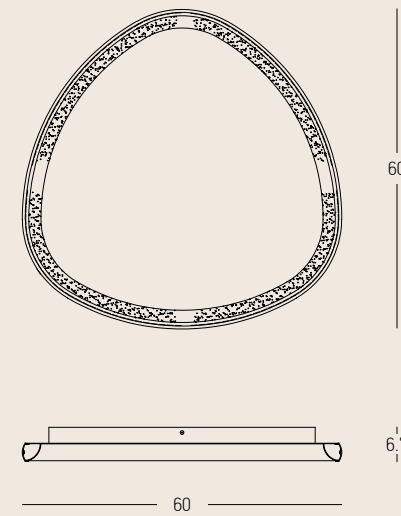

Power 32W
Input 220-240V, 50/60Hz
Color Temperature 3000K
Lumen 2541Lm
Cri 80
Dimensions L: 60cm W: 60cm H: 6.7cm
Base Ø: 50cm H: 3cm
Dimmable Triac ☐
Material Metal - Aluminium - Acrylic
Color White Matt / **Code 23086**
Color Black Matt / **Code 23087**
Color Gold Matt / **Code 23088**