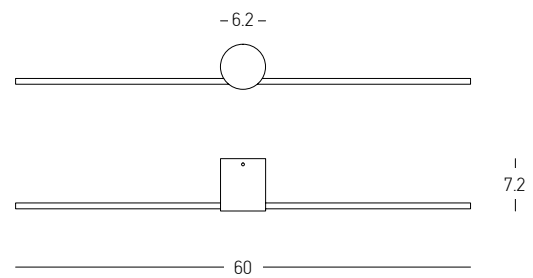

Power	9W
Input	220-240V, 50/60Hz
Color Temperature	3000K
Lumen	720Lm
Cri	80
Dimensions	L: 7.2cm W: 60cm H: 6.2cm
Base	Ø: 6.2cm L: 7.2cm
Non Dimmable	☒
Material	Aluminium - Acrylic
Special Feature	IP 44 Profile 0.8x0.8cm
Color	Sandy Black / Code 20145