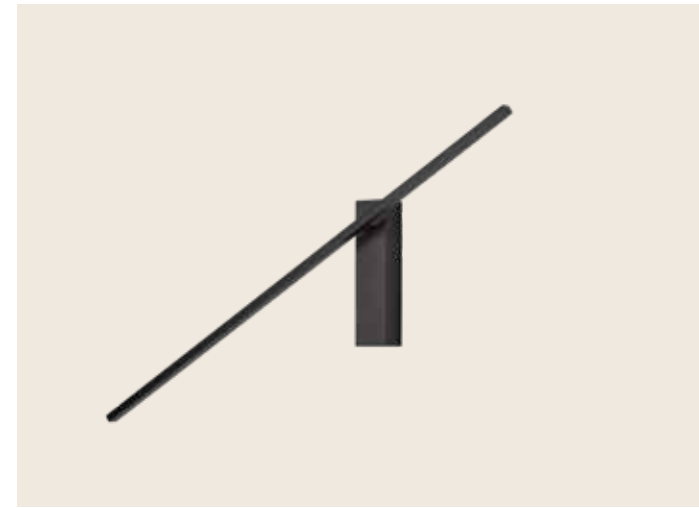

Power	14W
Input	220-240V, 50/60Hz
Color Temperature	3000K
Lumen	404Lm
Cri	80
Dimensions	L: 8cm W: 20cm H: 100cm
Base	L: 4cm W: 20cm H: 5cm
Non Dimmable	☒
Material	Metal - Aluminium - Acrylic
Special Features	Rotatable Arm Profile 1.2x1.6cm
Color	Sandy Black / Code 25318