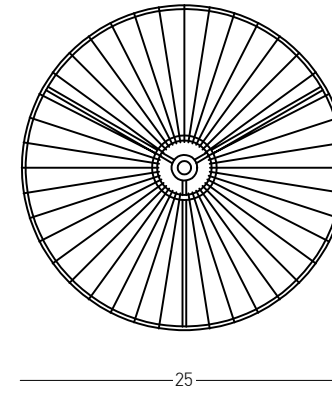

Bulb 1x E27
Power 20W MAX
Input 220-240V, 50/60Hz
Dimensions Ø: 25cm L: 11cm
Base Ø: 10cm L: 2.5cm
Material Metal - Rattan
Color Natural / **Code 25454**
Color Black / **Code 25455**