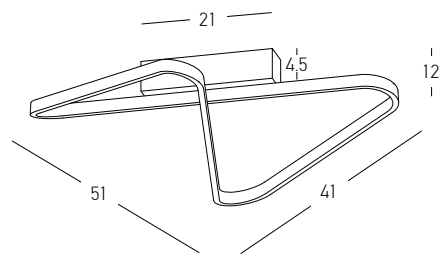

Power	45W
Input	220-240V, 50/60Hz
Color Temperature	3000K
Lumen	3040Lm
Cri	80
Dimensions	L: 51cm W: 41cm H: 12cm
Base	L: 21cm W: 5cm H: 4.5cm
Non Dimmable	☒
Material	Metal - Aluminium - Silicon
Color	Sandy Black / Code 2064
Color	Sandy White / Code 2065