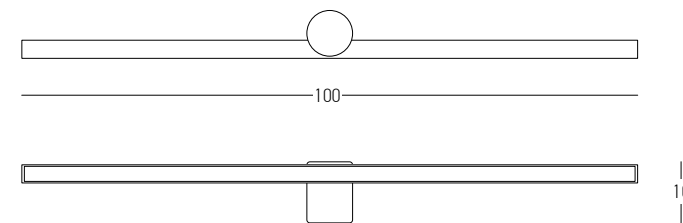

Power 21W
Input 220-240V, 50/60Hz
Color Temperature 3000K
Lumen 1100Lm
Cri 81
Dimensions L: 10cm W: 100cm H: 7.5cm
Base Ø: 7.5cm L: 10cm
Non Dimmable ☒
Material Aluminium - Acrylic
Special Feature IP54
Profile 2.5x2.2cm
Color Sandy White / **Code 22126-W**
Color Sandy Black / **Code 22126**