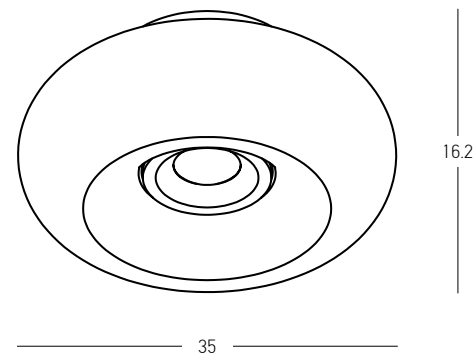

Power 30W
Input 220-240V, 50/60Hz
Color Temperature 2700K | 3000K
Lumen 1420Lm | 1564Lm
Cri 90
Dimensions Ø: 35cm H: 16.2cm
Base Ø: 14cm H: 4.2cm
Glass Ø: 35cm H: 12cm
Dimmable Triac ☐
Material Metal - Aluminium - Acrylic - Glass
Color Black Matt-Tawny Glass / **Code 25278**
Color Black Matt-Smoked Glass / **Code 25279**