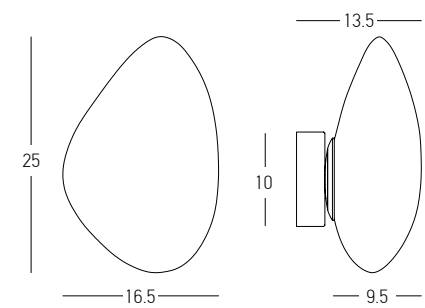

Power 5W
Input 220-240V, 50/60Hz
Color Temperature 3000K
Lumen 400Lm
Cri 80
Dimensions L: 13.5cm W: 16.5cm H: 25cm
Base Ø: 10cm H: 3cm
Non Dimmable ☒
Material Metal - Opal Glass
Color White / **Code 20137**