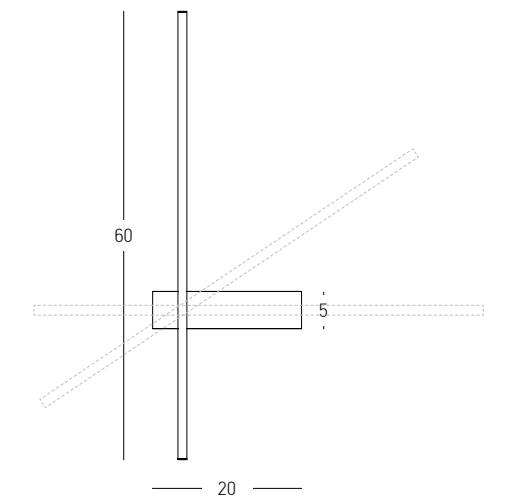

Power	10W
Input	220-240V, 50/60Hz
Color Temperature	3000K
Lumen	232Lm
Cri	80
Dimensions	L: 8cm W: 20cm H: 60cm
Base	L: 4cm W: 20cm H: 5cm
Non Dimmable	☒
Material	Metal - Aluminium - Acrylic
Special Features	Rotatable Arm Profile 1.2x1.6cm
Color	Sandy Black / Code 25317