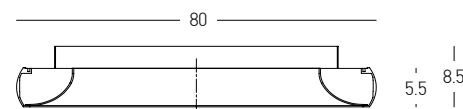

Power 43W
Input 220-240V, 50/60Hz
Color Temperature 3000K
Lumen 3715Lm
Cri 80
Dimensions Ø: 60cm H: 8.5cm
Base Ø: 52cm H: 3cm
Dimmable Triac ☐
Material Aluminium - Acrylic
Color Sandy Black / **Code 2048**
Color Sandy White / **Code 2049**
Color Brushed Gold Matt / **Code 2050**