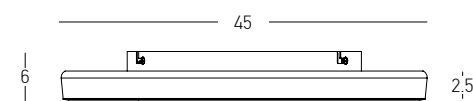

Power 42W  
 Input 220-240V, 50/60Hz  
 Color Temperature 2700K, 3000K, 4000K  
 Lumen 2989Lm, 3035Lm, 3085Lm  
 Cri 90  
 Dimensions Ø: 58.5cm H: 6cm  
 Base Ø: 45cm H: 3cm  
 Dimmable Triac   
 Material Metal - Aluminium - Microprismatic Acrylic  
 Color White Matt-Gold / **Code 25188**  
 Color Black Matt-Gold / **Code 25189**  
 Color Brushed Grey / **Code 25190**

2700K

3000K

4000K

Power 42W  
 Input 220-240V, 50/60Hz  
 Color Temperature 2700K, 3200K, 4000K  
 Lumen 2511Lm, 2777Lm, 2933Lm  
 Cri 90  
 Dimensions Ø: 45cm H: 6cm  
 Base Ø: 24.5cm H: 3.5cm  
 DALI Dimmable   
 Material Metal - Aluminium - Microprismatic Diffuser  
 Color Sandy White / **Code 25197**  
 Color Sandy Black / **Code 25198**