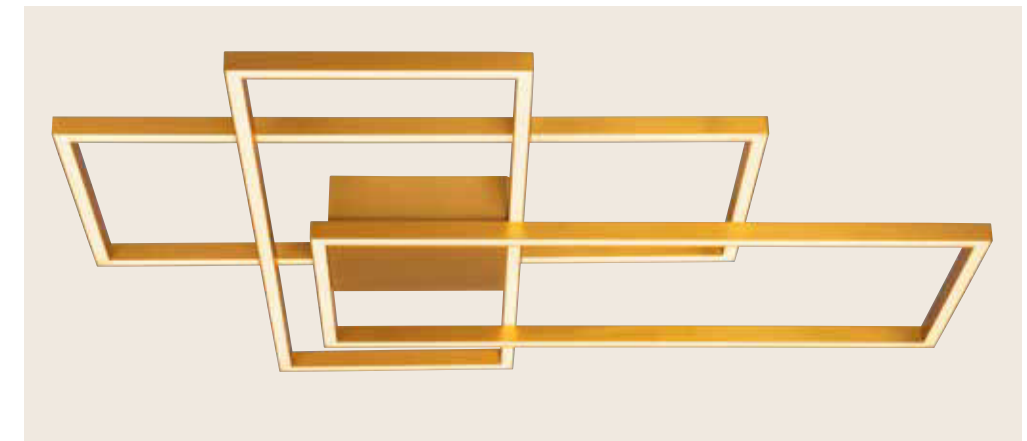

Power	52W
Input	220-240V, 50/60Hz
Color Temperature	3000K
Lumen	4400Lm
Cri	80
Dimensions	L: 90cm W: 67cm H: 8.5cm
Base	L: 18cm W: 18cm H: 8.5cm
Dimmable Triac	☉
Material	Aluminium - Acrylic
Special Feature	Profile 2x1.7cm
Color	Sandy Black / Code 2020
Color	Sandy White / Code 2021
Color	Gold Matt / Code 2022