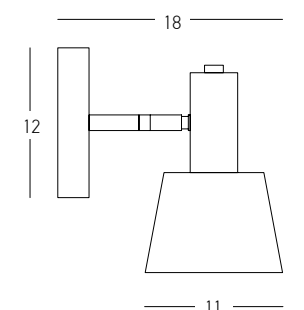

Bulb 1x E14
Power 5W MAX
Input 220-240V, 50/60Hz
Dimensions L: 18cm W: 11cm H: 18cm
Base Ø: 12cm H: 2cm
Material Metal - Aluminium
Color White Matt-Gold Matt / **Code 20218**
Grey Matt-Gold Matt / **Code 20219**