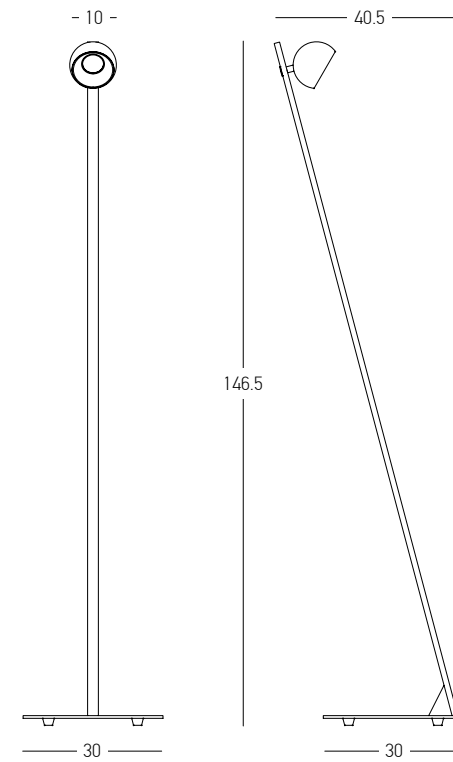

Power 7W
Input 220-240V, 50/60Hz
Color Temperature 3000K
Lumen 611Lm
Cri 90
Dimensions L: 40.5cm W: 30cm H: 146.5cm
Base Ø: 30cm H: 2cm
Shade Ø: 10cm H: 6.5cm
Dimmable Touch ☐
Material Metal - Aluminium - Plastic
Special Feature 359° Movable Shade
150cm Cable Available

Color Sandy Black Base-Champagne Shades / **Code 25344**
Color Sandy Black Base-Brushed Nickel Shades / **Code 25345**