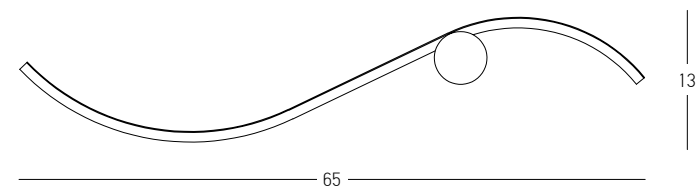

Power 19W
Input 220-240V, 50/60Hz
Color Temperature 3000K
Lumen 1260Lm
Cri 80
Dimensions L: 6cm W: 102cm H: 20cm
Base Ø: 6.5cm L: 6cm
Non Dimmable ☒
Material Metal - Aluminium - Silicon
Color Black Matt-Gold Matt / **Code 25267**

Power 14W
Input 220-240V, 50/60Hz
Color Temperature 3000K
Lumen 880Lm
Cri 80
Dimensions L: 6cm W: 65cm H: 13cm
Base Ø: 5.5cm L: 6cm
Non Dimmable ☒
Material Metal - Aluminium - Silicon
Color Black Matt-Gold Matt / **Code 25266**