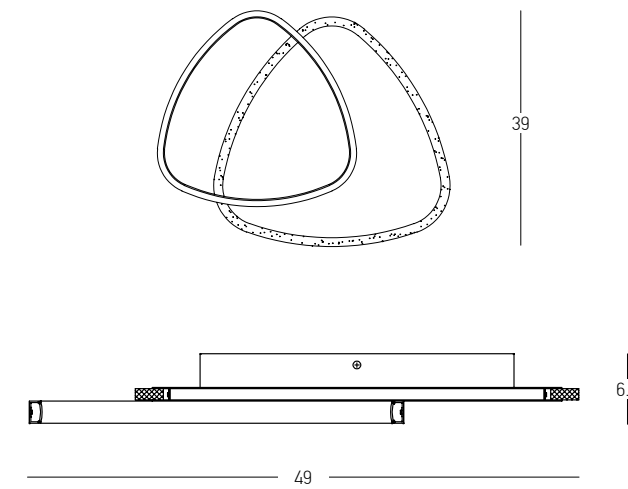

Power	36W
Input	220-240V, 50/60Hz
Color Temperature	3000K
Lumen	2125Lm
Cri	80
Dimensions	L: 49cm W: 39cm H: 6.2cm
Base	Ø: 28cm H: 3cm
Dimmable Triac	○
Material	Metal - Aluminium - Acrylic
Color	White Matt / Code 23092
Color	Gold Matt-White Matt / Code 23093