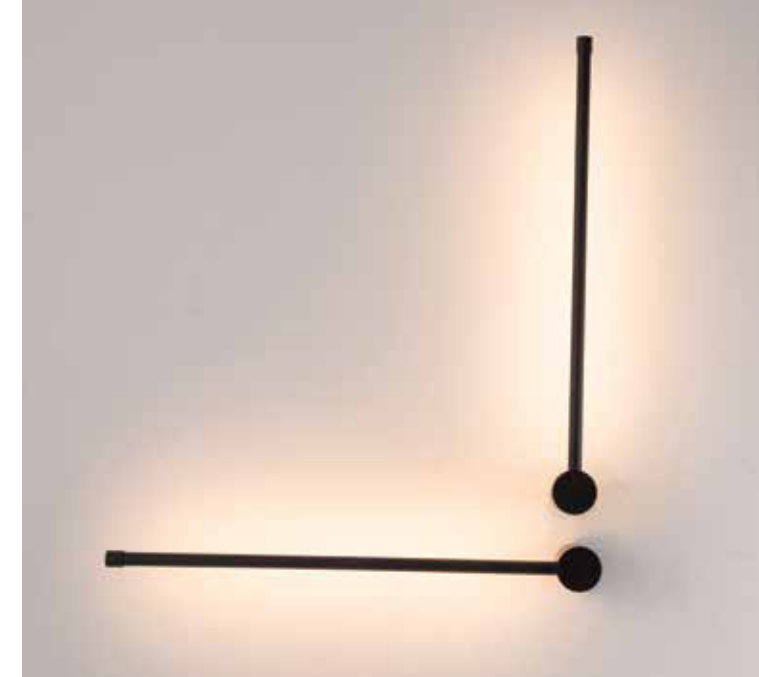

Power 12W
Input 220-240V, 50/60Hz
Color Temperature 3000K
Lumen 838Lm
Cri 80
Dimensions Ø: 1.6cm L: 17cm H: 60cm
Base Ø: 5.5cm L: 15cm
Non Dimmable ☒
Material Aluminium - Acrylic
Special Feature Rotatable Arm
Profile Ø: 1.6cm
Color Black Matt / **Code 20114**
Color Gold Matt / **Code 20115**