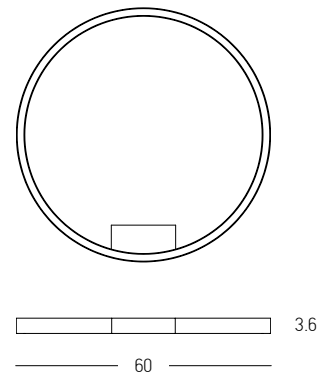

Power 37W
Input 220-240V, 50/60Hz
Color Temperature 3000K
Lumen 2034Lm
Cri 80
Dimensions Ø: 60cm H: 3.6cm
Dimmable Triac ☐
Material Aluminium - Acrylic
Special Feature Profile 2.5x3.6cm
Color Gold Matt / **Code 23024**