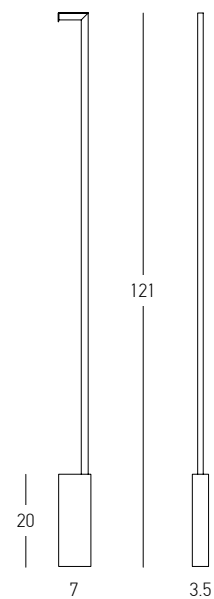

Power 14W
Input 220-240V, 50/60Hz
Color Temperature 3000K
Lumen 489Lm
Cri 80
Dimensions L: 7cm W: 3.5cm H: 121cm
Base L: 7cm W: 3.5cm H: 20cm
Non Dimmable ☒
Material Metal - Aluminium - Acrylic
Special Feature Profile 1x1.6cm
Color Sandy Black / **Code 25322**