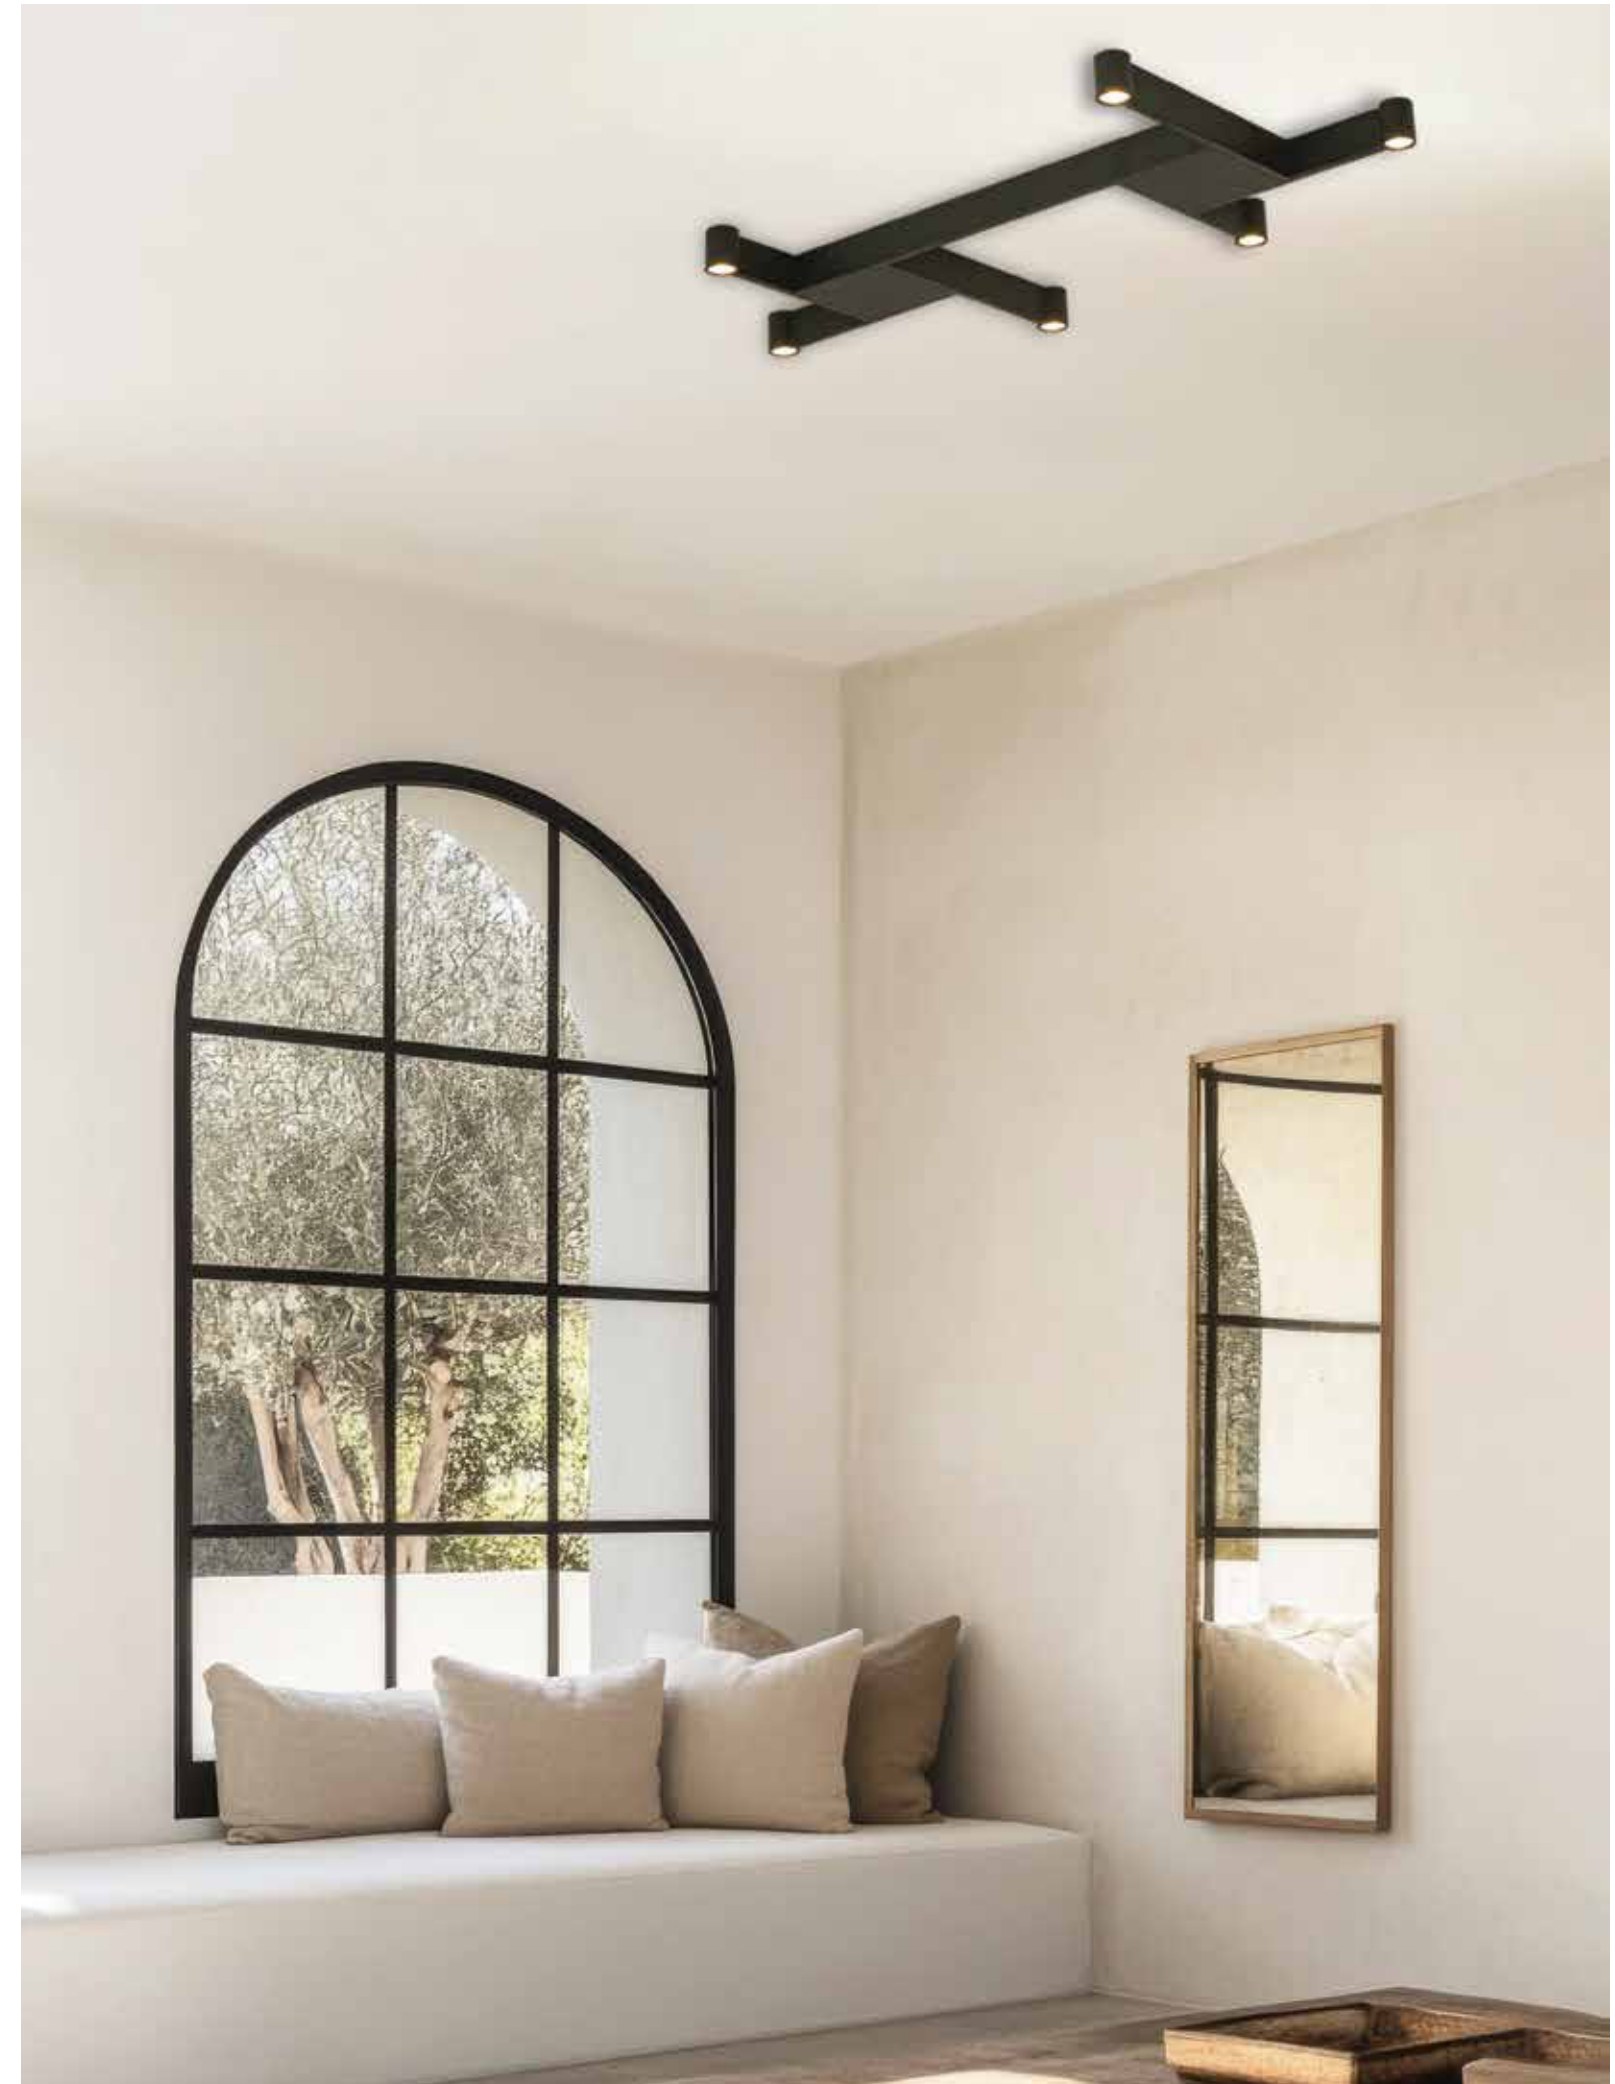

Power 23W
Input 220-240V, 50/60Hz
Color Temperature 3000K
Lumen 1856Lm
Cri 90
Dimensions L: 80cm W: 45cm H: 3cm
Beam Angle 24°
Dimmable Triac ☐
Material Metal - Aluminium
Color Sandy Black / Code 23042