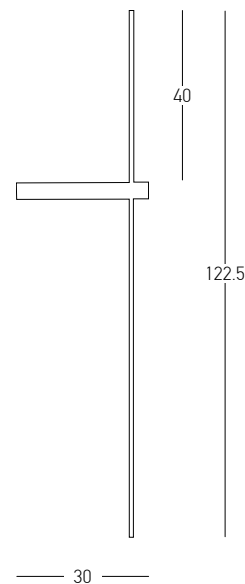

Power 14W
Input 220-240V, 50/60Hz
Color Temperature 3000K
Lumen 960Lm
Cri 80
Dimensions L: 6.3cm W: 30cm H: 122.5cm
Base L: 5cm W: 30cm H: 4cm
Non Dimmable ☒
Material Aluminium - Diffuser
Special Feature Profile 1x1.3cm
Color Black Matt / **Code 19117**