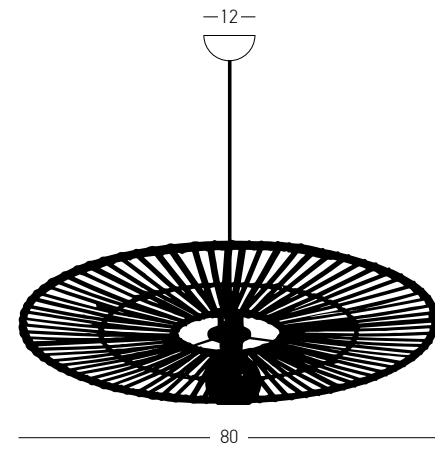

Bulb 1x E27
Power 40W MAX
Input 220-240V, 50/60Hz
Dimensions Ø: 80cm H: 1.5cm
Base Ø: 12cm H: 6cm
Material Metal - Bamboo
Special Feature 150cm Cable Adjustable
Color Natural-White / **Code 19106**