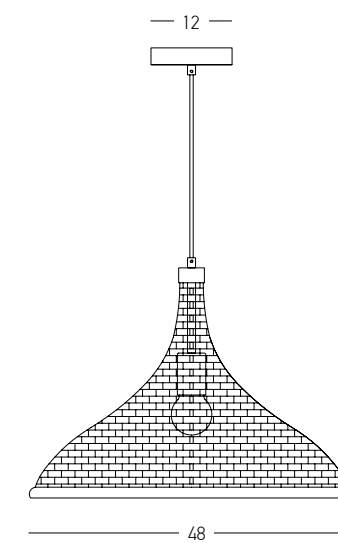

Bulb	1x E27
Power	40W MAX
Input	220-240V, 50/60Hz
Dimensions	Ø: 48cm H: 38cm
Base	Ø: 12cm H: 2.5cm
Material	Metal - Rattan
Special Features	200cm Gold Fabric Cable Adjustable
Color	Natural-Brown Beige / Code 25441