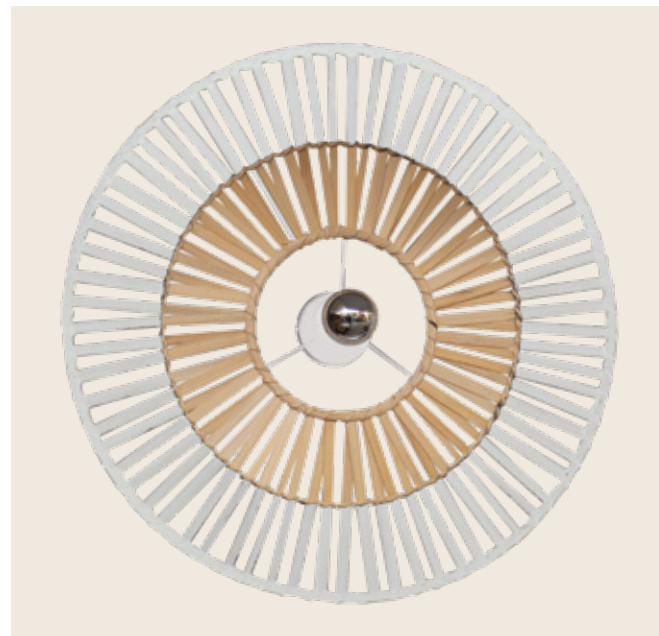

Bulb 1x E27
Power 40W MAX
Input 220-240V, 50/60Hz
Dimensions Ø: 80cm L: 8cm
Base Ø: 8cm H: 2.5cm
Material Metal - Bamboo
Color Natural-White / **Code 19250**