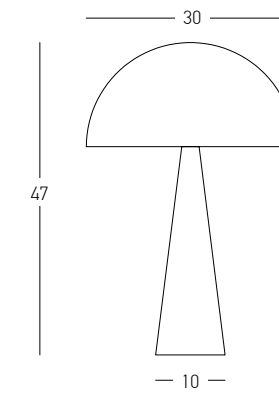

Bulb	1x E27
Power	25W MAX
Input	220-240V, 50/60Hz
Dimensions	Ø: 30cm H: 47cm
Base	Ø: 10cm H: 30cm
Material	Metal
Special Feature	150cm Cable Available
Color	Black Matt / Code 20210
Color	Gold Matt / Code 20211