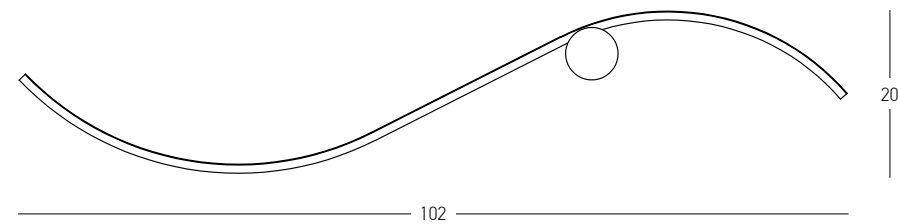

Power 19W
Input 220-240V, 50/60Hz
Color Temperature 3000K
Lumen 1260Lm
Cri 80
Dimensions L: 6cm W: 102cm H: 20cm
Base Ø: 6.5cm L: 6cm
Non Dimmable ☒
Material Metal - Aluminium - Silicon
Color Black Matt-Gold Matt / **Code 25267**

Power 14W
Input 220-240V, 50/60Hz
Color Temperature 3000K
Lumen 880Lm
Cri 80
Dimensions L: 6cm W: 65cm H: 13cm
Base Ø: 5.5cm L: 6cm
Non Dimmable ☒
Material Metal - Aluminium - Silicon
Color Black Matt-Gold Matt / **Code 25266**