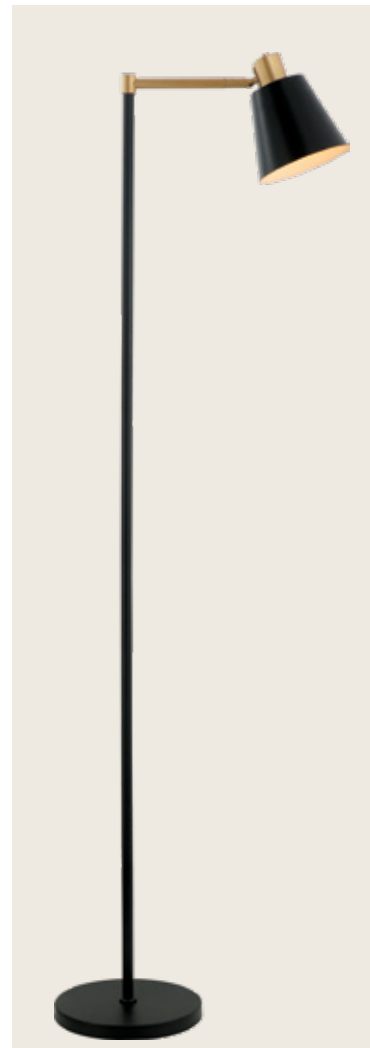

Bulb 1x E14  
 Power 25W MAX  
 Input 220-240V, 50/60Hz  
 Dimensions L: 17cm H: 42cm  
 Base Ø: 13cm H: 2cm  
 Material Metal - Aluminium  
 Special Feature 150cm Cable Available  
 Color Black Matt-Gold Matt / **Code 20217**