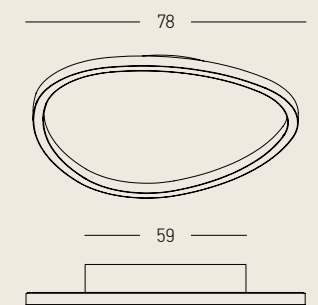

Power 58W
Input 220-240V, 50/60Hz
Color Temperature 3000K
Lumen 3811Lm
Cri 80
Dimensions L: 78cm W: 78cm H: 6cm
Base Ø: 59cm H: 4cm
Dimmable Triac ☐
Material Metal - Aluminium - Acrylic
Special Feature Profile 2x2cm
Color Sandy Black / **Code 23211**
Color Sandy White / **Code 23212**
Color Gold Matt / **Code 23213**