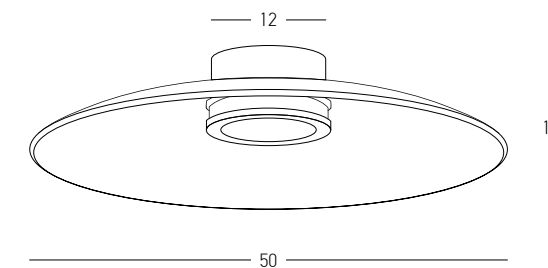

Bulb 1x E27  
 Power 40W MAX  
 Input 220-240V, 50/60Hz  
 Dimensions Ø: 50cm H: 30cm  
 Material Metal  
 Color Black Matt-Gold Leaf / **Code 23257**  
 Color White Matt-Gold Leaf / **Code 23258**

Bulb 1x E27  
 Power 40W MAX  
 Input 220-240V, 50/60Hz  
 Dimensions Ø: 70cm H: 40cm  
 Material Metal  
 Color Black Matt-Gold Leaf / **Code 23259**  
 Color White Matt-Gold Leaf / **Code 23260**

Power 30W  
 Input 220-240V, 50/60Hz  
 Color Temperature 2700K | 3000K  
 Lumen 1420Lm | 1564Lm  
 Cri 90  
 Dimensions Ø: 35cm H: 16.2cm  
 Base Ø: 14cm H: 4.2cm  
 Glass Ø: 35cm H: 12cm  
 Dimmable Triac   
 Material Metal - Aluminium - Acrylic - Glass  
 Color Black Matt-Tawny Glass / **Code 25278**  
 Color Black Matt-Smoked Glass / **Code 25279**