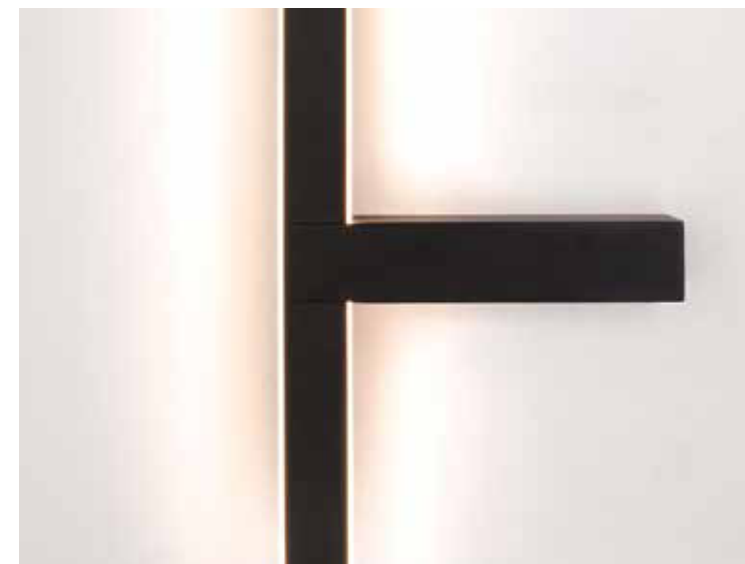

Power 25W
Input 220-240V, 50/60Hz
Color Temperature 3000K
Lumen 650Lm
Cri 90
Dimensions L: 5cm W: 20cm H: 61cm
Base L: 5cm W: 17cm H: 4cm
Dimmable Triac ☐
Material Metal - Aluminium - PVC
Special Feature Profile 1.5x3.5cm
Color Sandy Black / **Code 2582**

Power 40W
Input 220-240V, 50/60Hz
Color Temperature 3000K
Lumen 1020Lm
Cri 90
Dimensions L: 5cm W: 22.3cm H: 91cm
Base L: 5cm W: 17cm H: 4cm
Dimmable Triac ☐
Material Metal - Aluminium - PVC
Special Feature Profile 1.5x3.5cm
Color Sandy Black / **Code 2584**