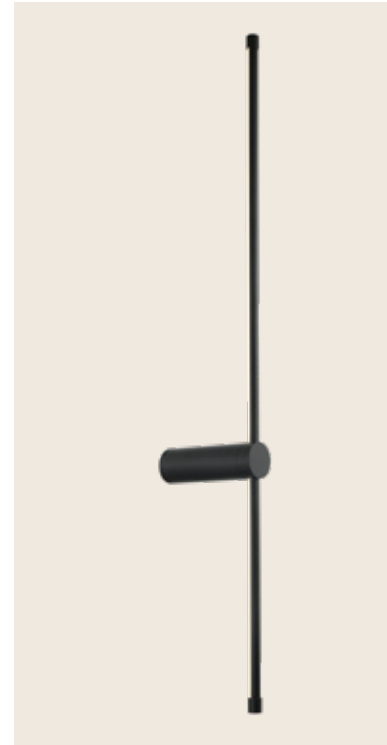

Power 20W
Input 220-240V, 50/60Hz
Color Temperature 3000K
Lumen 1506Lm
Cri 80
Dimensions Ø: 1.6cm L: 17cm H: 100cm
Base Ø: 5.5cm L: 15cm
Non Dimmable ☒
Material Aluminium - Acrylic
Special Feature Rotatable Arm
Profile Ø: 1.6cm
Color Black Matt / **Code 20116**
Color Gold Matt / **Code 20117**