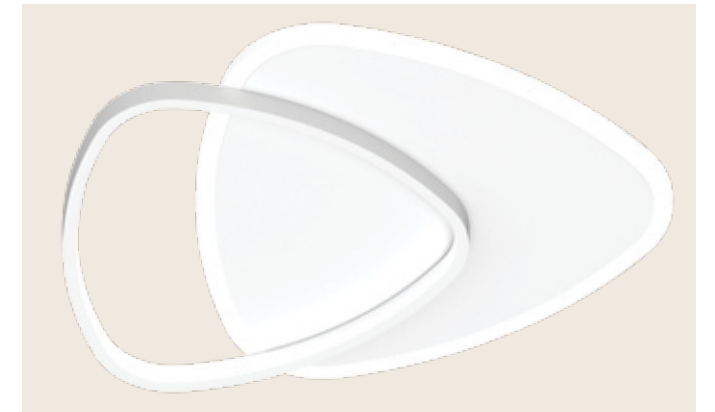

Power	36W
Input	220-240V, 50/60Hz
Color Temperature	3000K
Lumen	2125Lm
Cri	80
Dimensions	L: 49cm W: 39cm H: 6.2cm
Base	Ø: 28cm H: 3cm
Dimmable Triac	○
Material	Metal - Aluminium - Acrylic
Color	White Matt / Code 23092
Color	Gold Matt-White Matt / Code 23093