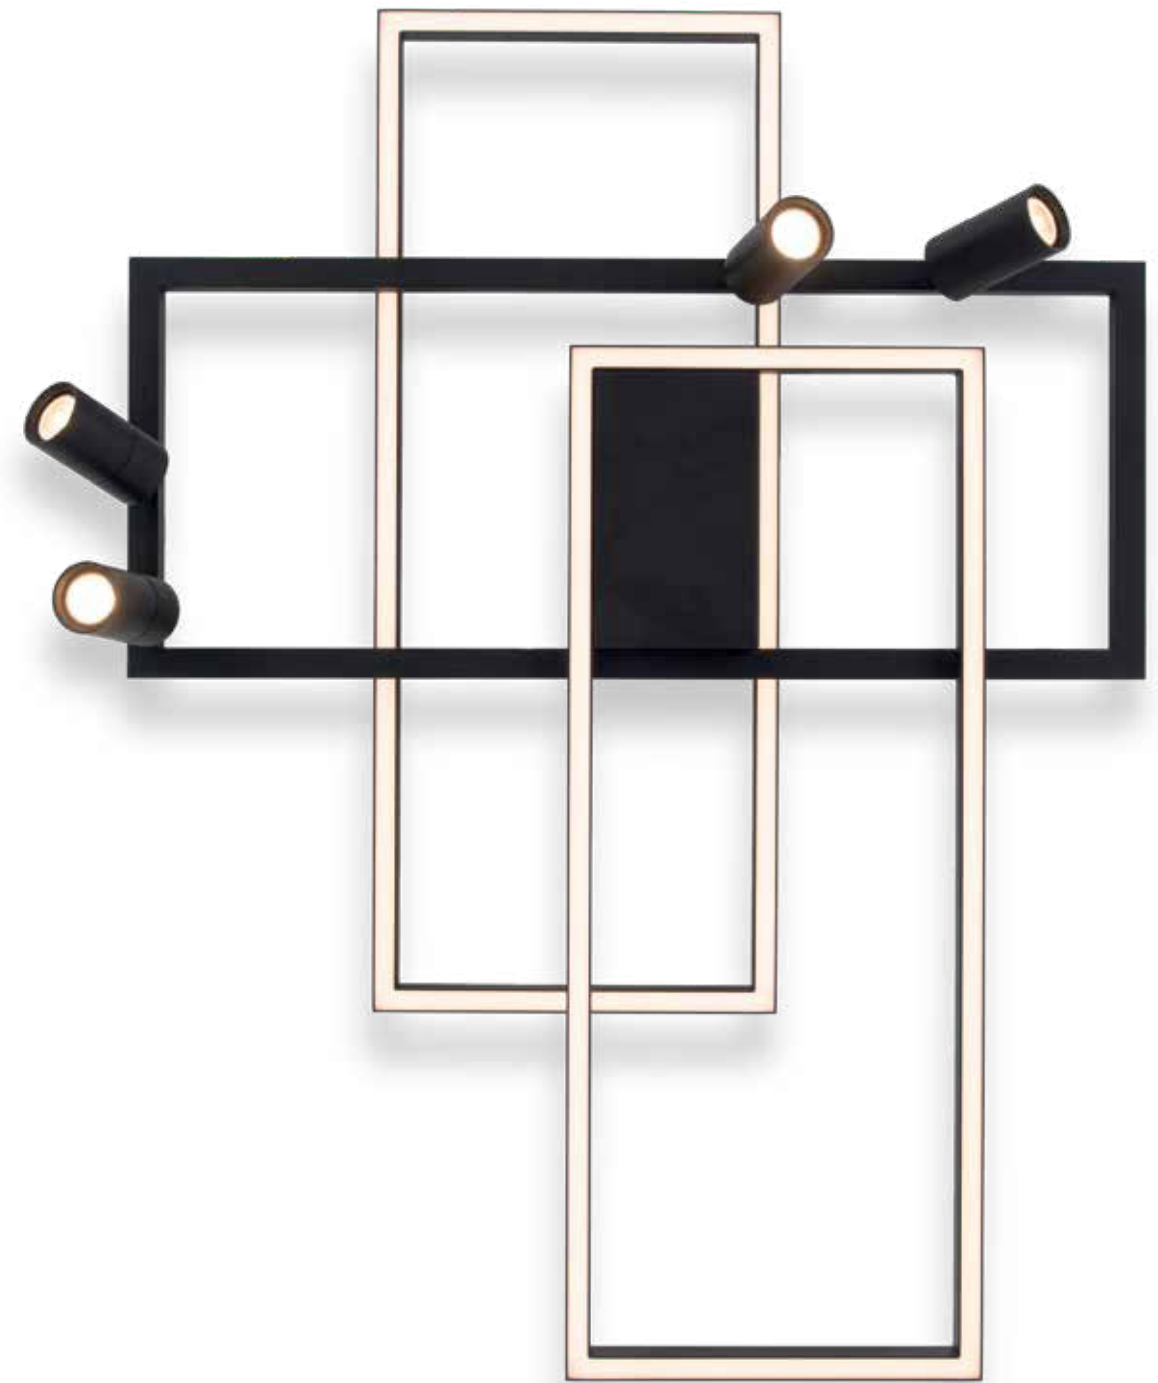

Power 32W + 4x5W
Input 220-240V, 50/60Hz
Color Temperature 3000K
Lumen 5700Lm
Cri 80
Dimensions L: 90cm W: 67cm H: 12-17cm
Base L: 18cm W: 10.5cm H: 6cm
Spots Dimensions Ø: 4.5cm L: 8cm
Dimmable Triac ☐
Material Aluminium - Acrylic
Special Feature Profile 2x1.7cm
Movable Spots
Color Sandy Black / **Code 22020**