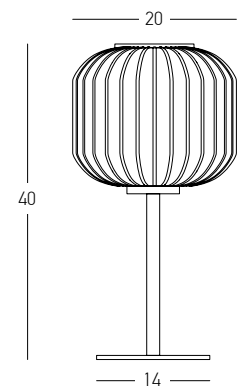

Bulb 1x E27
Power 25W MAX
Input 220-240V, 50/60Hz
Dimensions Ø: 20cm H: 40cm
Base Ø: 14cm H: 0.5cm
Material Metal - Glass
Special Feature 150cm Cable Available
Color Gold Matt-Opal Glass / **Code 20252**