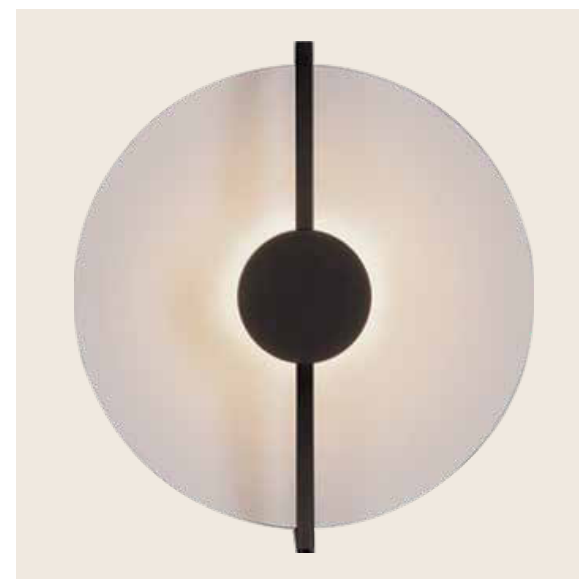

Power 13W
Input 220-240V, 50/60Hz
Color Temperature 3000K
Lumen 1300Lm
Cri 90
Dimensions Ø: 35cm H: 38cm L: 11.7cm
Base Ø: 19.6cm L: 3.5cm
Non Dimmable ☒
Material Metal - Aluminium
Color Sandy Black-White Matt / **Code 1910**