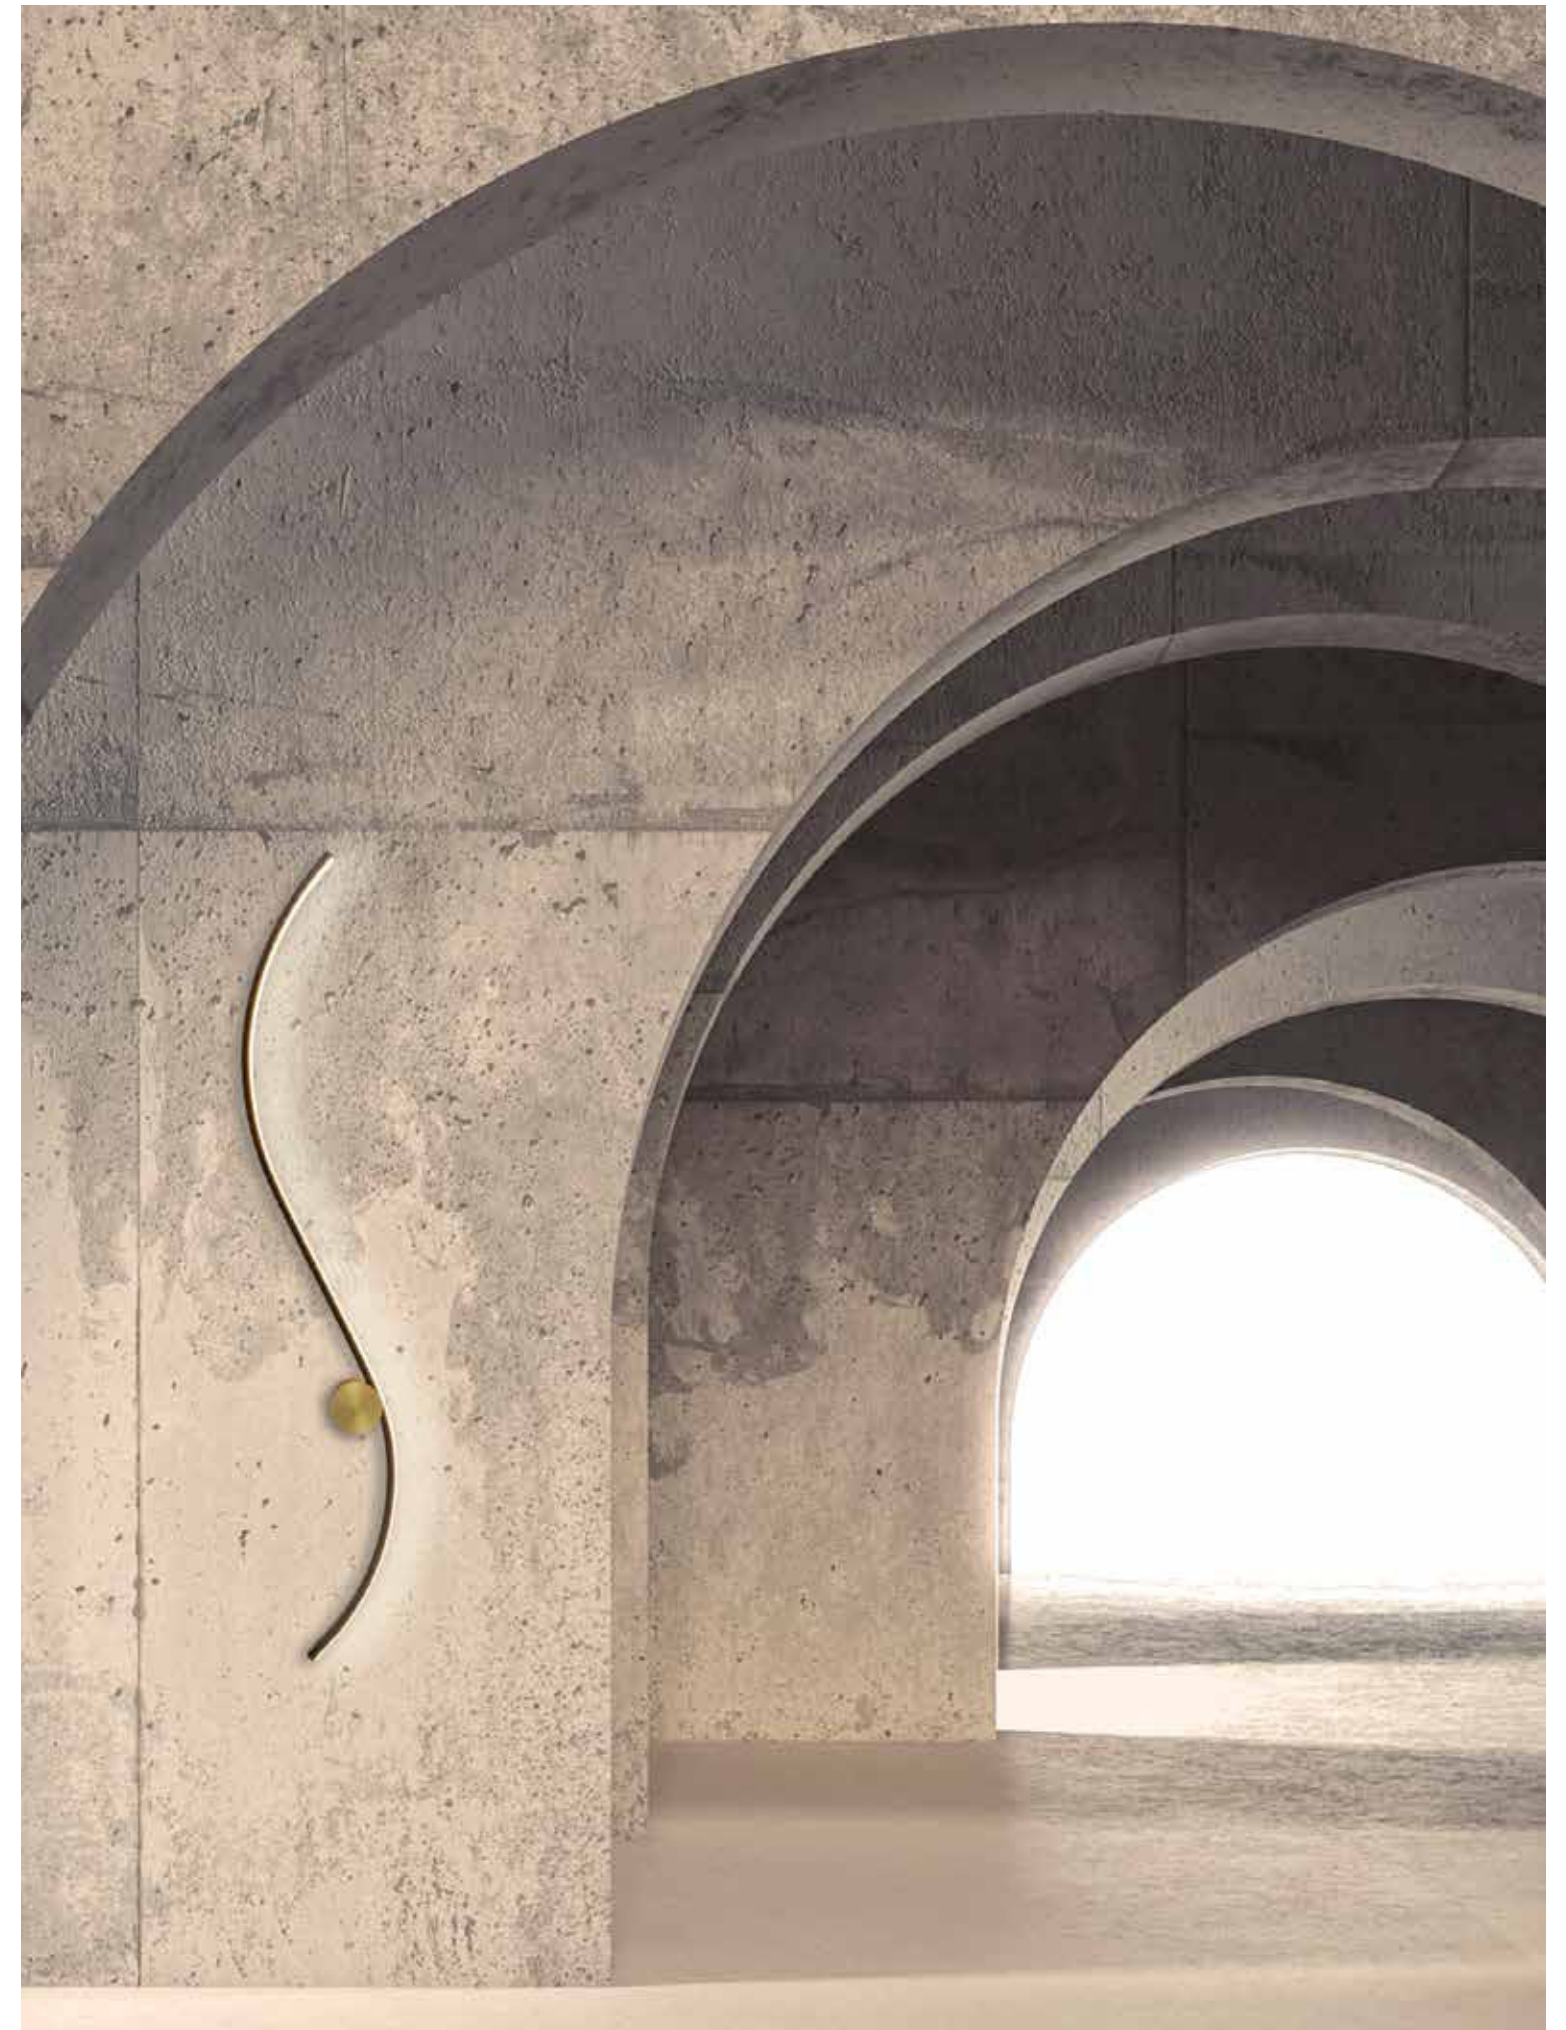

Power 19W
Input 220-240V, 50/60Hz
Color Temperature 3000K
Lumen 1260Lm
Cri 80
Dimensions L: 6cm W: 102cm H: 20cm
Base Ø: 6.5cm L: 6cm
Non Dimmable ☒
Material Metal - Aluminium - Silicon
Color Black Matt-Gold Matt / **Code 25267**

Power 14W
Input 220-240V, 50/60Hz
Color Temperature 3000K
Lumen 880Lm
Cri 80
Dimensions L: 6cm W: 65cm H: 13cm
Base Ø: 5.5cm L: 6cm
Non Dimmable ☒
Material Metal - Aluminium - Silicon
Color Black Matt-Gold Matt / **Code 25266**