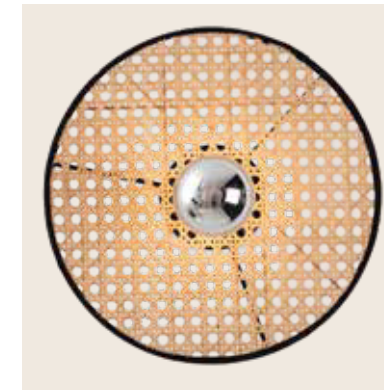

Bulb 1x E27
Power 20W MAX
Input 220-240V, 50/60Hz
Dimensions Ø: 25cm L: 10.5cm
Base Ø: 8cm H: 2.5cm
Material Metal - Bush
Color Natural-Sandy Black / Code 22175