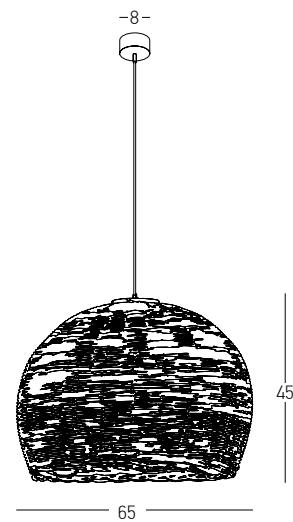

Bulb 1x E27
Power 20W MAX
Input 220-240V, 50/60Hz
Dimensions Ø: 65cm H: 45cm
Base Ø: 8cm H: 3.5cm
Material Metal - Bamboo
Special Feature 200cm Black Fabric Cable Adjustable
Color Brown-Sandy Black / **Code 22172**