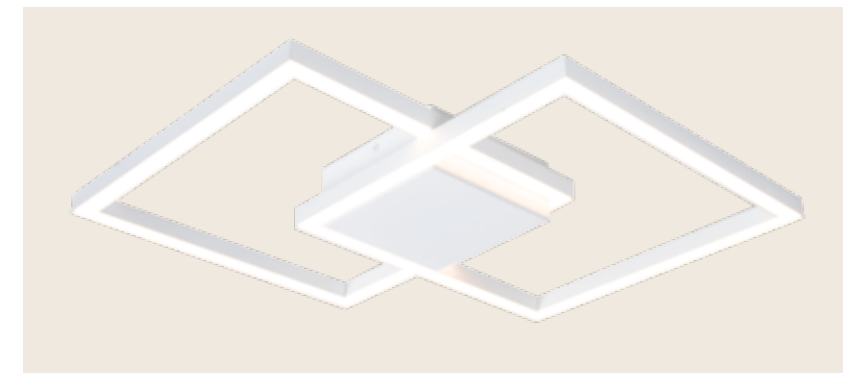

Power	28W
Input	220-240V, 50/60Hz
Color Temperature	3000K
Lumen	2000Lm
Cri	80
Dimensions	L: 46cm W: 46cm H: 6.5cm
Base	L: 14cm W: 14cm H: 6.5cm
Dimmable Triac	☉
Material	Aluminium - Acrylic
Special Feature	Profile 2x1.7cm
Color	Sandy Black / Code 2026
Color	Sandy White / Code 2027
Color	Gold Matt / Code 2028