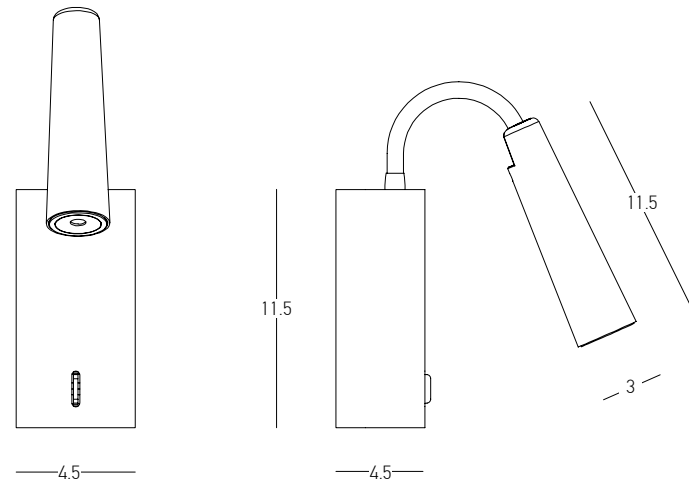

Power	3W
Input	220-240V, 50/60Hz
Color Temperature	3000K
Lumen	200Lm
Cri	80
Dimensions	L: 20-33cm W: 4.5cm
Base	L: 4.5cm W: 4.5cm H: 11.5cm
Non Dimmable	☒
Switch	On/Off
Material	Metal - Aluminium
Special Feature	Flex 26cm Stick Ø: 3cm L: 11.5cm
Color	Sandy Black / Code H72