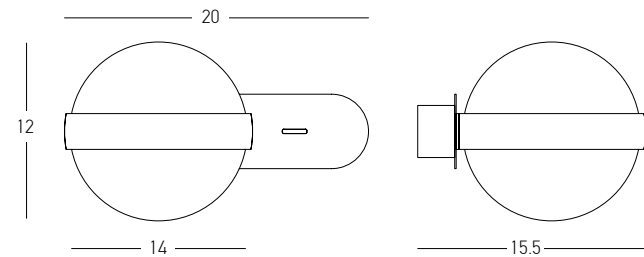

Power 5.6W
Input 220-240V, 50/60Hz
Color Temperature 3000K
Lumen 400Lm
Cri 80
Dimensions L: 15.5cm W: 20cm H: 12cm
Base L: 2.5cm W: 20cm H: 6cm
Non Dimmable ☒
Switch On/Off
Material Metal - Acrylic
Color White Matt / **Code 20167**