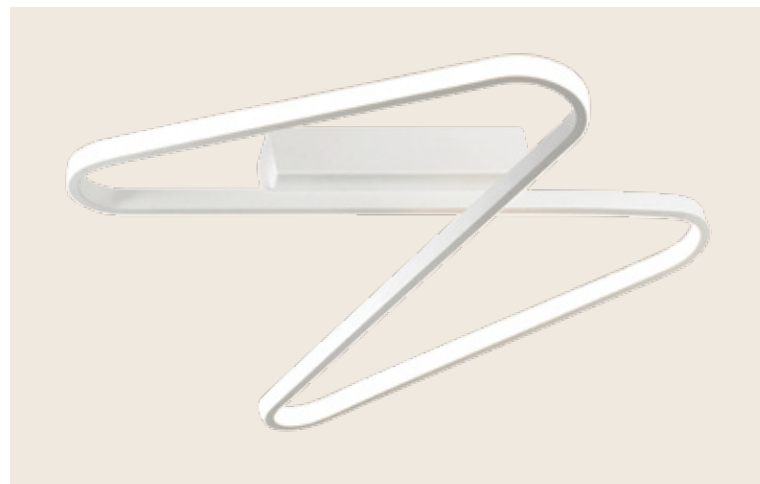

Power	45W
Input	220-240V, 50/60Hz
Color Temperature	3000K
Lumen	3040Lm
Cri	80
Dimensions	L: 51cm W: 41cm H: 12cm
Base	L: 21cm W: 5cm H: 4.5cm
Non Dimmable	☒
Material	Metal - Aluminium - Silicon
Color	Sandy Black / Code 2064
Color	Sandy White / Code 2065