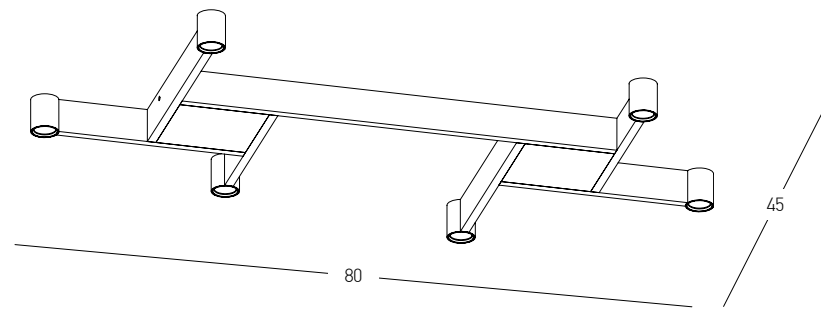

Power 23W
Input 220-240V, 50/60Hz
Color Temperature 3000K
Lumen 1856Lm
Cri 90
Dimensions L: 80cm W: 45cm H: 3cm
Beam Angle 24°
Dimmable Triac ☐
Material Metal - Aluminium
Color Sandy Black / Code 23042