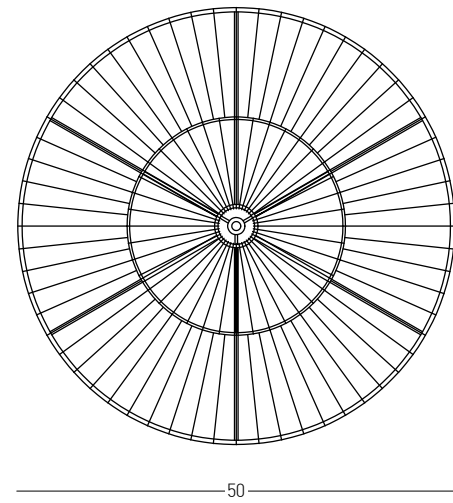

Bulb 1x E27
Power 20W MAX
Input 220-240V, 50/60Hz
Dimensions Ø: 50cm L: 11cm
Base Ø: 10cm L: 2.5cm
Material Metal - Rattan
Color Natural / **Code 25332**
Color Black / **Code 25333**