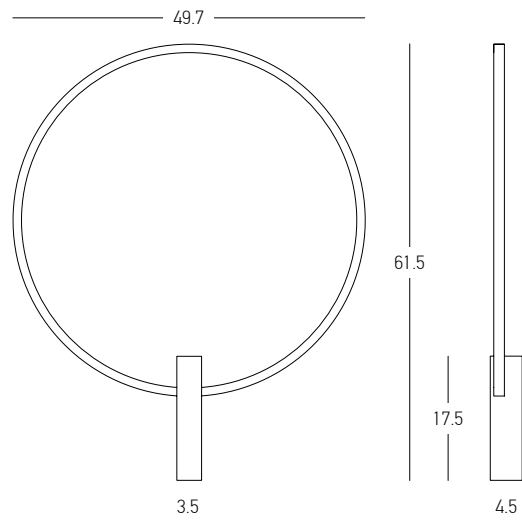

Power 12W
Input 220-240V, 50/60Hz
Color Temperature 3000K
Lumen 295Lm
Cri 80
Dimensions L: 4.5cm W: 30.4cm H: 40.2cm
Base L: 4.5cm W: 3.5cm H: 15.5cm
Ring Ø: 30.4cm
Non Dimmable ☒
Material Metal - Aluminium - Acrylic
Color Sandy Black / **Code 25319**

Power 23W
Input 220-240V, 50/60Hz
Color Temperature 3000K
Lumen 695Lm
Cri 80
Dimensions L: 4.5cm W: 49.7cm H: 61.5cm
Base L: 4.5cm W: 3.5cm H: 17.5cm
Ring Ø: 49.7cm
Non Dimmable ☒
Material Metal - Aluminium - Acrylic
Color Sandy Black / **Code 25320**