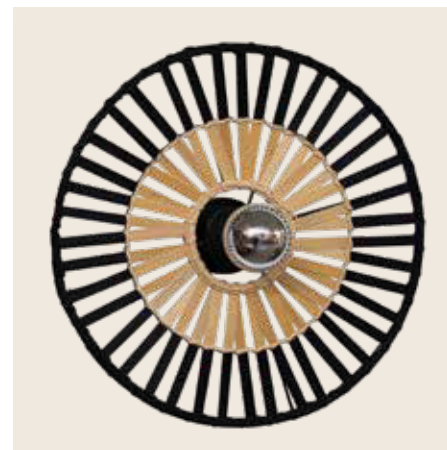

Bulb 1x E27
Power 40W MAX
Input 220-240V, 50/60Hz
Dimensions Ø: 40cm L: 8cm
Base Ø: 8cm H: 2.5cm
Material Metal - Bamboo
Color Natural-White / **Code 19251**
Color Natural-Black / **Code 19253**