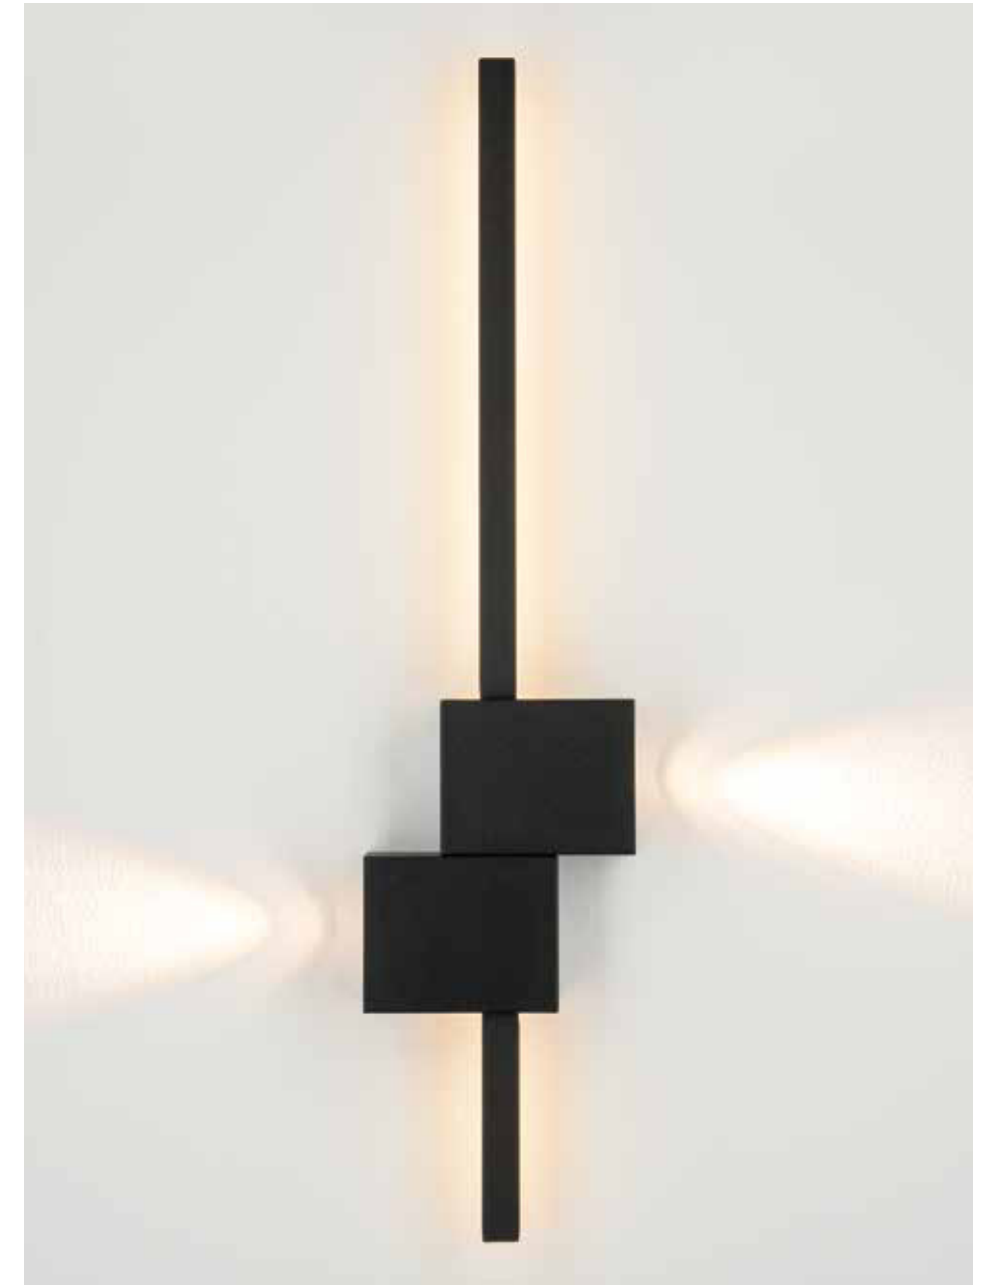

Power 20W
Input 220-240V, 50/60Hz
Color Temperature 3000K
Lumen 1899Lm
Cri 80
Dimensions L: 5cm W: 14cm H: 61cm
Dimmable Triac ☒
Material Metal - Aluminium - Acrylic
Special Feature Profile 2x1.6cm
Left - Right - Back Light
Color Sandy Black / **Code 25147**