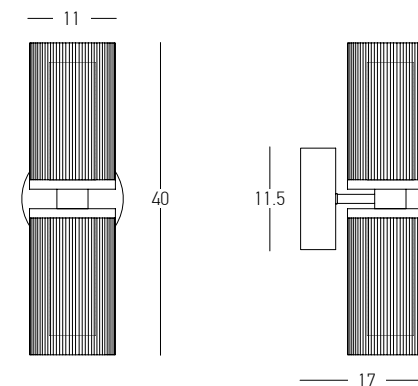

Power 12W
Input 220-240V, 50/60Hz
Color Temperature 3000K
Lumen 1222Lm
Cri 90
Dimensions L: 17cm W: 11cm H: 40cm
Glass Ø: 11cm H: 14.5cm
Base Ø: 11.5cm L: 4.5cm
Dimmable Triac ☐
Material Metal - Clear Glass - Opal Glass
Color Gold Matt / **Code 23016**