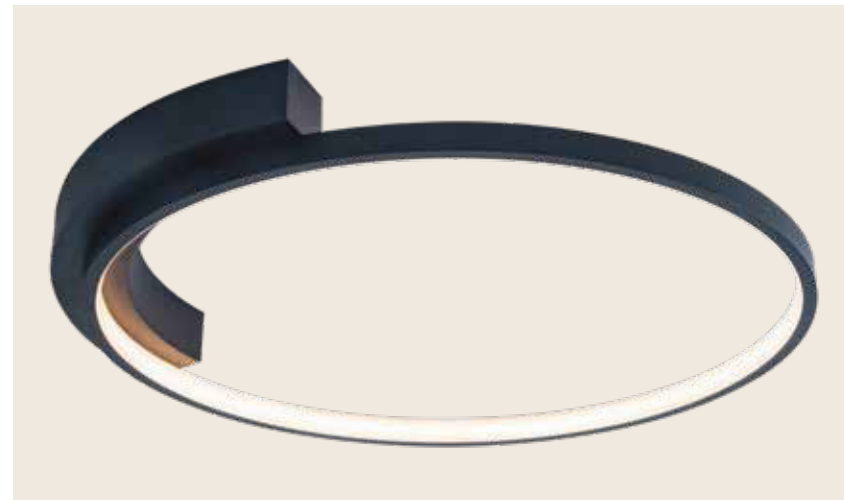

Power 39W
Input 220-240V, 50/60Hz
Color Temperature 3000K
Lumen 2084Lm
Cri 90
Dimensions Ø: 52.5cm H: 6cm
Base L: 43cm W: 5cm H: 4cm
Non Dimmable ☒
Material Metal - Aluminium - Silicon
Color Sandy Black / **Code 2076**
Sandy White / **Code 2077**