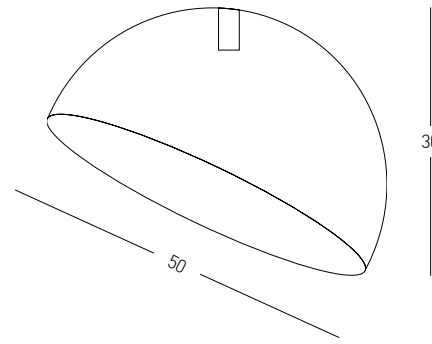

Bulb 1x E27
Power 40W MAX
Input 220-240V, 50/60Hz
Dimensions Ø: 50cm H: 30cm
Material Metal
Color Black Matt-Gold Leaf / **Code 23257**
Color White Matt-Gold Leaf / **Code 23258**