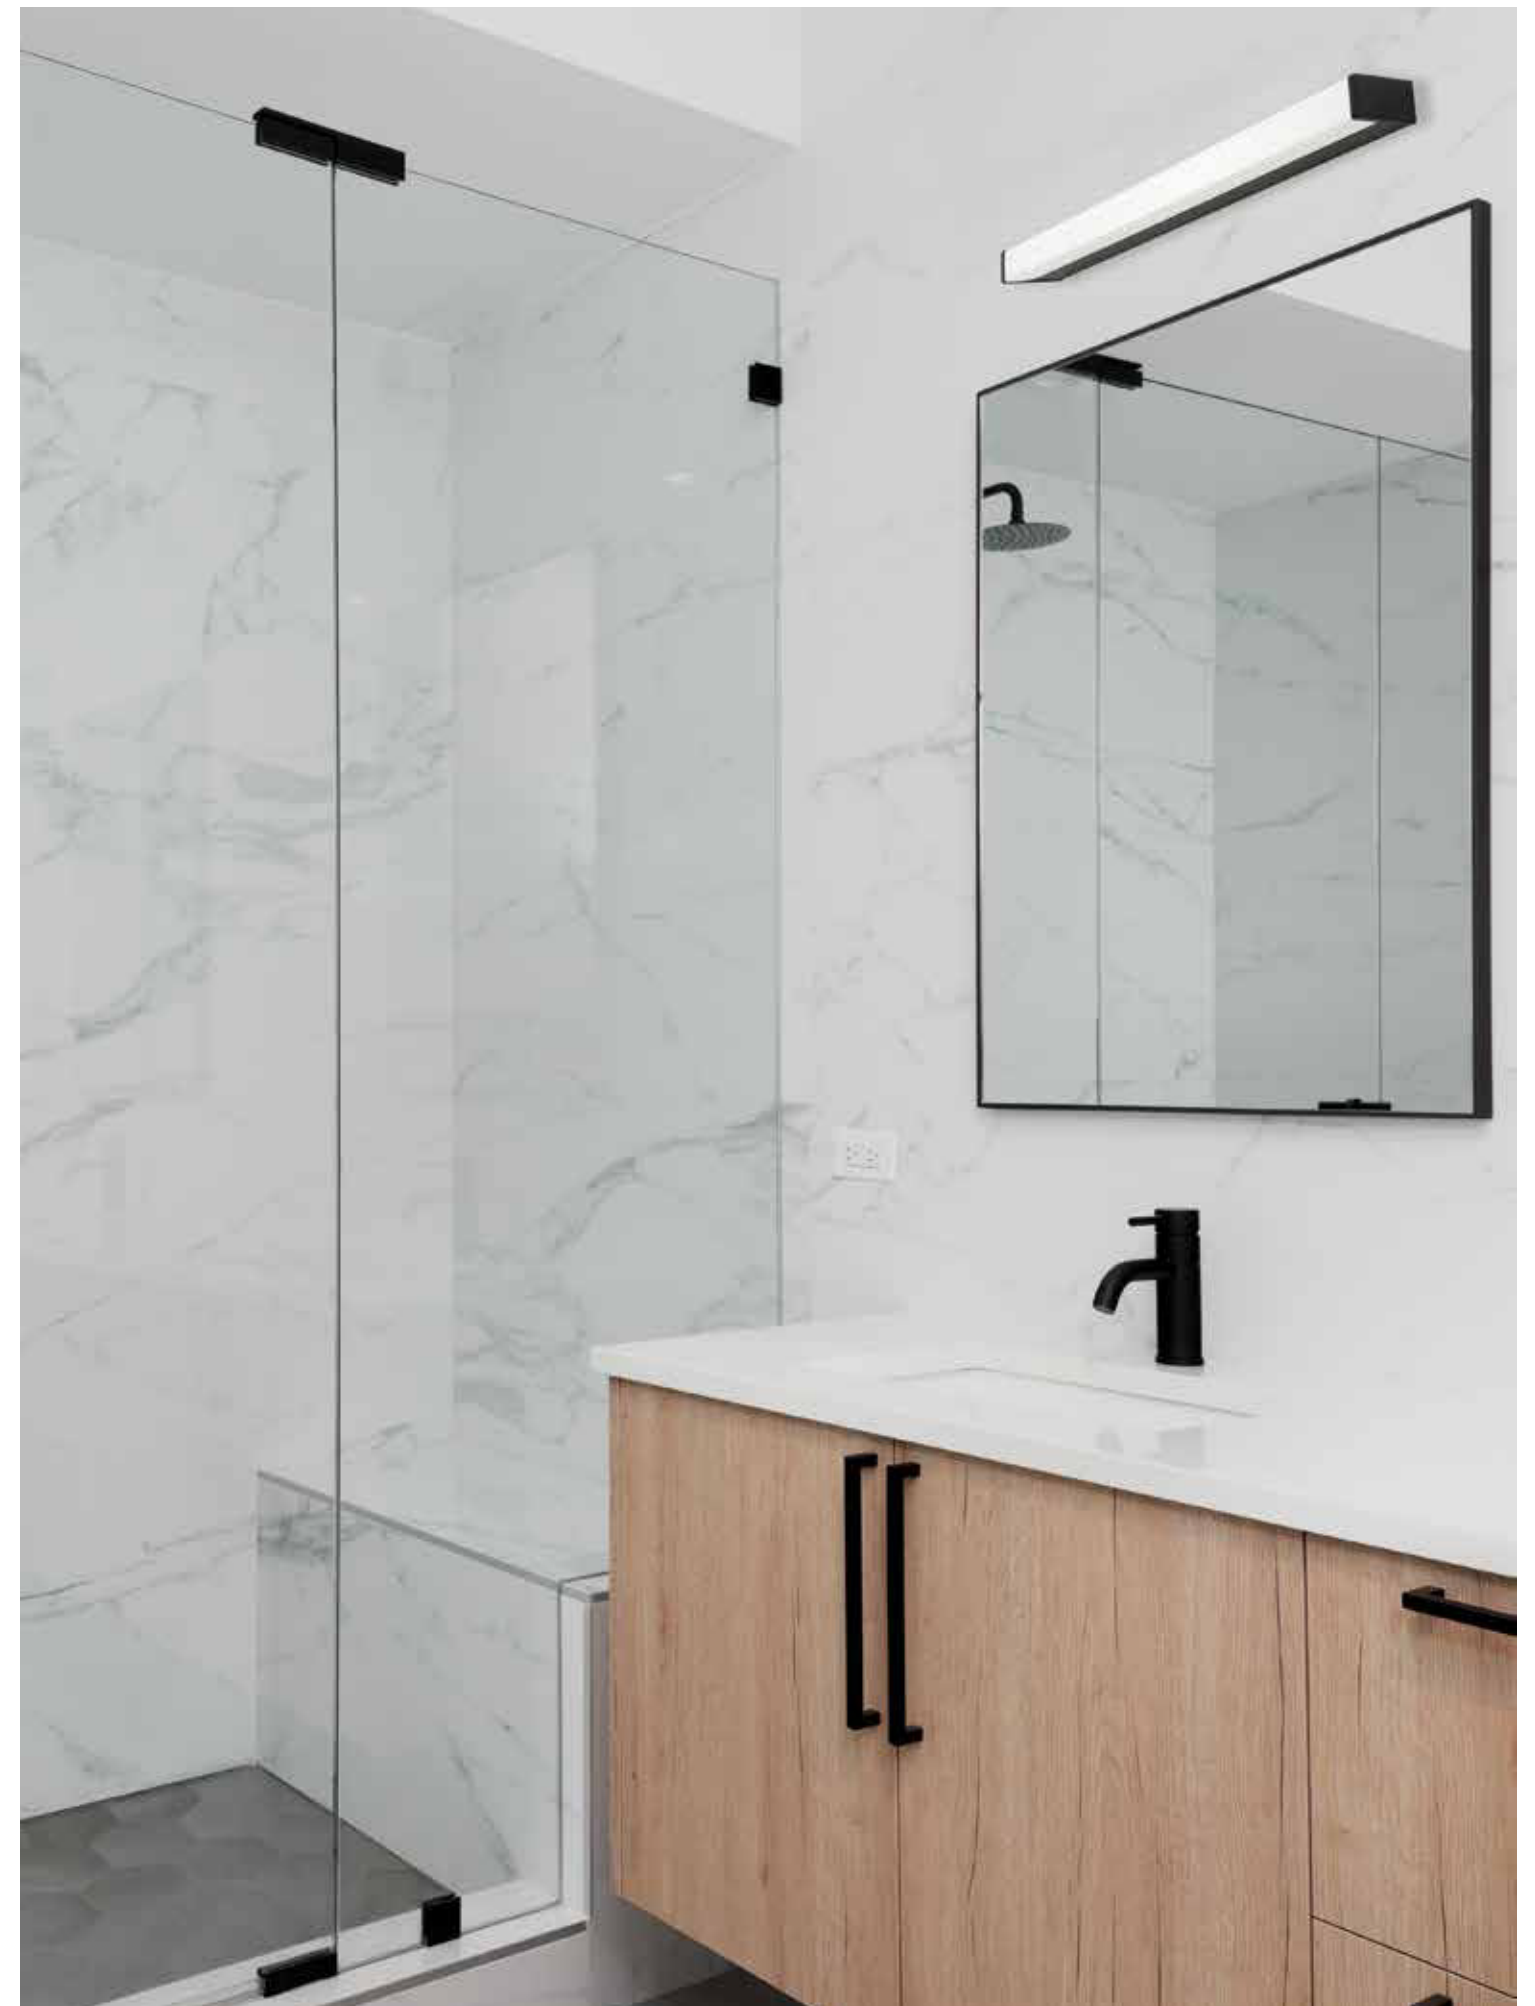

Power 16W
Input 220-240V, 50/60Hz
Color Temperature 3000K
Lumen 1280Lm
Cri 80
Dimensions L: 8cm W: 55cm H: 3.8cm
Non Dimmable ☒
Material Aluminium - Acrylic
Special Feature IP 44
Color Black Matt / **Code 180041-B**

Power 16W
Input 220-240V, 50/60Hz
Color Temperature 3000K
Lumen 1280Lm
Cri 80
Dimensions L: 8cm W: 55cm H: 3.8cm
Non Dimmable ☒
Material Aluminium - Acrylic
Special Feature IP 44
Color Chrome / **Code 180041**