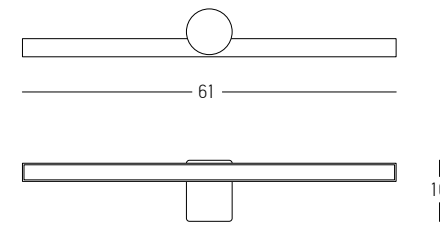

Power 10W
Input 220-240V, 50/60Hz
Color Temperature 3000K
Lumen 610Lm
Cri 81
Dimensions L: 10cm W: 61cm H: 7.5cm
Base Ø: 7.5cm L: 10cm
Non Dimmable ☒
Material Aluminium - Acrylic
Special Feature IP54
Profile 2.5x2.2cm
Color Sandy White / **Code 22124-W**
Color Sandy Black / **Code 22124**