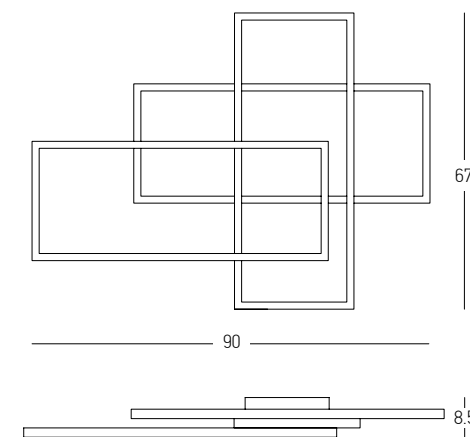

Power	52W
Input	220-240V, 50/60Hz
Color Temperature	3000K
Lumen	4400Lm
Cri	80
Dimensions	L: 90cm W: 67cm H: 8.5cm
Base	L: 18cm W: 18cm H: 8.5cm
Dimmable Triac	☉
Material	Aluminium - Acrylic
Special Feature	Profile 2x1.7cm
Color	Sandy Black / Code 2020
Color	Sandy White / Code 2021
Color	Gold Matt / Code 2022