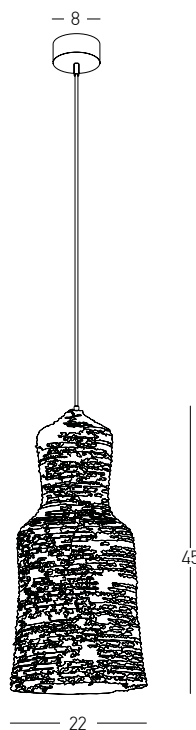

Bulb 1x E27
Power 20W MAX
Input 220-240V, 50/60Hz
Dimensions Ø: 22cm H: 20cm
Base Ø: 8cm H: 3.5cm
Material Metal - Braided Wheat
Special Feature 200cm Black Fabric Cable Adjustable
Color Natural-Sandy Black / **Code 22166**

Bulb 1x E27
Power 20W MAX
Input 220-240V, 50/60Hz
Dimensions Ø: 18cm H: 21cm
Base Ø: 8cm H: 3.5cm
Material Metal - Braided Wheat
Special Feature 200cm Black Fabric Cable Adjustable
Color Natural-Sandy Black / **Code 22167**

Bulb 1x E27
Power 20W MAX
Input 220-240V, 50/60Hz
Dimensions Ø: 22cm H: 45cm
Base Ø: 8cm H: 3.5cm
Material Metal - Braided Wheat
Special Feature 200cm Black Fabric Cable Adjustable
Color Natural-Sandy Black / **Code 22168**