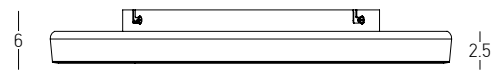

2700K

3200K

4000K

85

Power 84W  
 Input 220-240V, 50/60Hz  
 Color Temperature 2700K, 3200K, 4000K  
 Lumen 6152Lm, 6486Lm, 6781Lm  
 Cri 90  
 Dimensions Ø: 85cm H: 6cm  
 Base Ø: 54.5cm H: 3.5cm  
 DALI Dimmable   
 Material Metal - Aluminium - Microprismatic Diffuser  
 Color Sandy Black / **Code 25201**  
 Color Sandy White / **Code 25202**