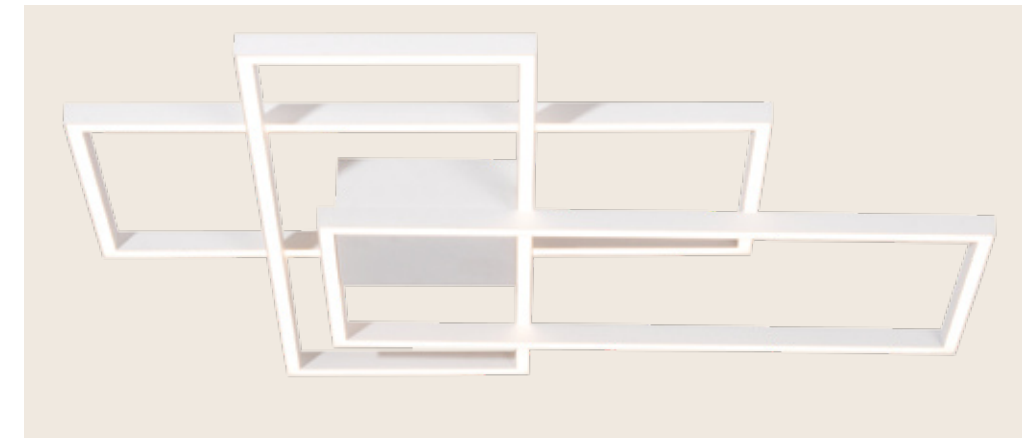

Power	52W
Input	220-240V, 50/60Hz
Color Temperature	3000K
Lumen	4400Lm
Cri	80
Dimensions	L: 90cm W: 67cm H: 8.5cm
Base	L: 18cm W: 18cm H: 8.5cm
Dimmable Triac	☉
Material	Aluminium - Acrylic
Special Feature	Profile 2x1.7cm
Color	Sandy Black / Code 2020
Color	Sandy White / Code 2021
Color	Gold Matt / Code 2022