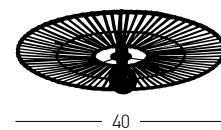

Bulb 1x E27
Power 40W MAX
Input 220-240V, 50/60Hz
Dimensions Ø: 40cm L: 8cm
Base Ø: 8cm H: 2.5cm
Material Metal - Bamboo
Color Natural-White / **Code 19251**
Color Natural-Black / **Code 19253**