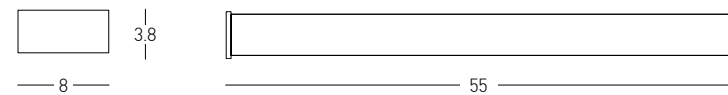

Power 16W
Input 220-240V, 50/60Hz
Color Temperature 3000K
Lumen 1280Lm
Cri 80
Dimensions L: 8cm W: 55cm H: 3.8cm
Non Dimmable ☒
Material Aluminium - Acrylic
Special Feature IP 44
Color Chrome / **Code 180041**