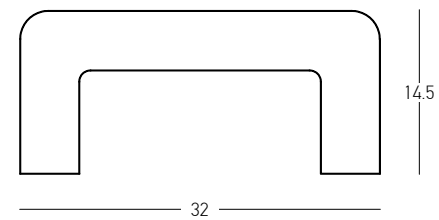

Bulb 1x G9
Power 25W MAX
Input 220-240V, 50/60Hz
Dimensions L: 14.5cm W: 32cm H: 5.5cm
Material Gypsum
Special Feature Up-Down Lighting
Color Pure White / **Code 180026**