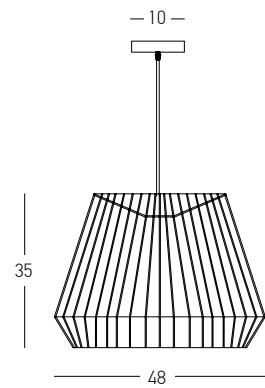

Bulb 1x E27
Power 40W MAX
Input 220-240V, 50/60Hz
Dimensions Ø: 48cm H: 35cm
Base Ø: 10cm H: 2cm
Material Metal - Paper Rope
Special Feature 200cm Cable Adjustable
Color Natural-Black Matt / **Code 20237**