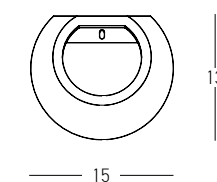

Bulb 1x G9
Power 25W MAX
Input 220-240V, 50/60Hz
Dimensions L: 10cm W: 20cm H: 6cm
Material Gypsum
Special Feature Up Lighting
Color Pure White / **Code 180027**

Bulb 1x G9
Power 25W MAX
Input 220-240V, 50/60Hz
Dimensions L: 13cm W: 15cm H: 13cm
Material Gypsum
Special Feature Up-Down Lighting
Color Pure White / **Code 180028**