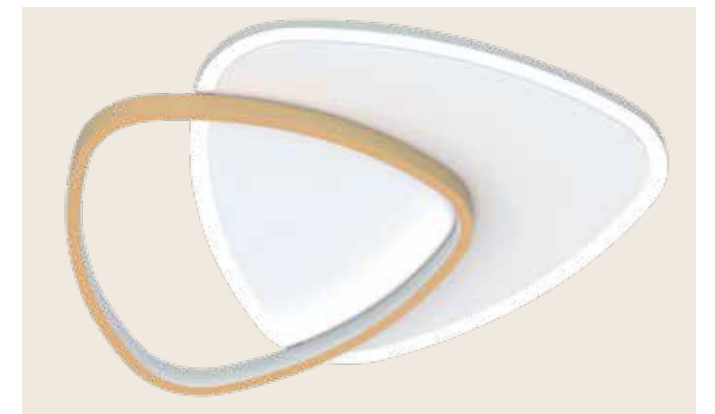

Power	36W
Input	220-240V, 50/60Hz
Color Temperature	3000K
Lumen	2125Lm
Cri	80
Dimensions	L: 49cm W: 39cm H: 6.2cm
Base	Ø: 28cm H: 3cm
Dimmable Triac	○
Material	Metal - Aluminium - Acrylic
Color	White Matt / Code 23092
Color	Gold Matt-White Matt / Code 23093