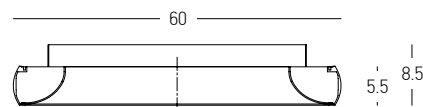

Power 32W
Input 220-240V, 50/60Hz
Color Temperature 3000K
Lumen 1800Lm
Cri 80
Dimensions Ø: 40cm H: 8.5cm
Base Ø: 32cm H: 3cm
Dimmable Triac ☐
Material Aluminium - Acrylic
Color Sandy Black / **Code 2040**
Color Sandy White / **Code 2041**
Color Brushed Gold Matt / **Code 2042**