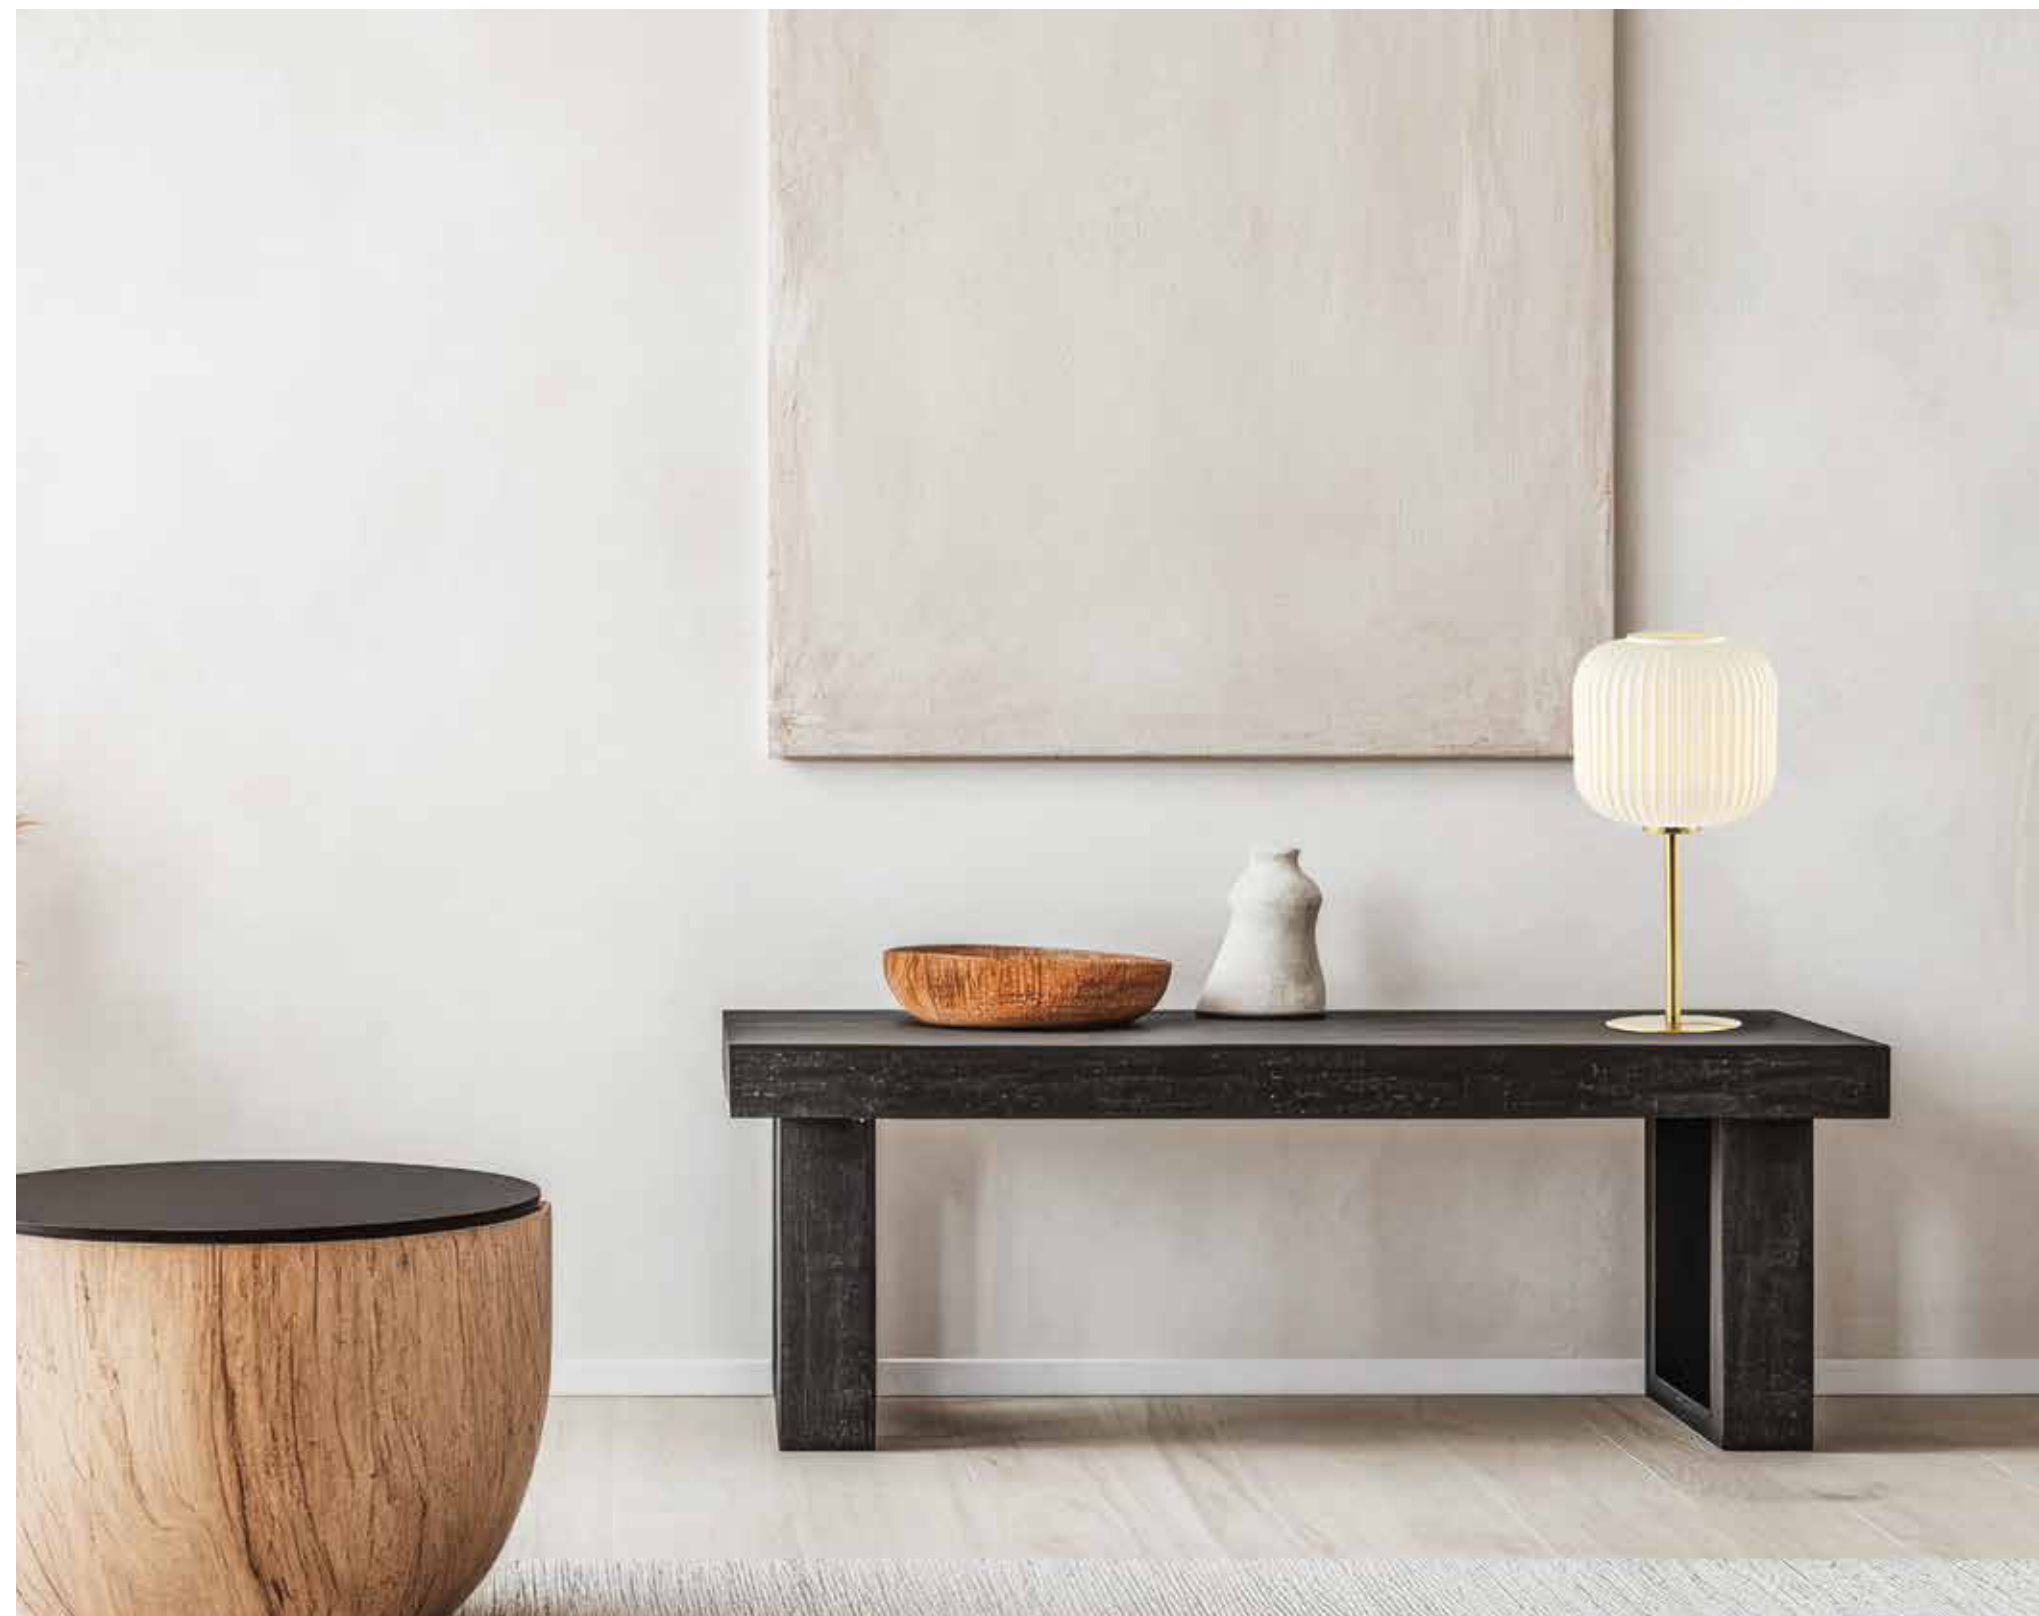

Bulb 1x E27
Power 25W MAX
Input 220-240V, 50/60Hz
Dimensions Ø: 20cm H: 40cm
Base Ø: 14cm H: 0.5cm
Material Metal - Glass
Special Feature 150cm Cable Available
Color Gold Matt-Opal Glass / **Code 20252**