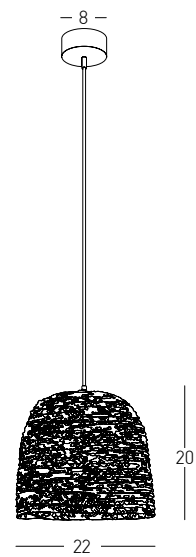

Bulb 1x E27
Power 20W MAX
Input 220-240V, 50/60Hz
Dimensions Ø: 22cm H: 20cm
Base Ø: 8cm H: 3.5cm
Material Metal - Braided Wheat
Special Feature 200cm Black Fabric Cable Adjustable
Color Natural-Sandy Black / **Code 22166**