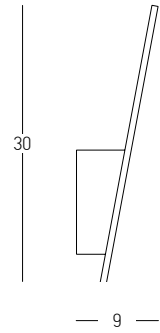

Power 7W
Input 220-240V, 50/60Hz
Color Temperature 3000K
Lumen 420Lm
Cri 80
Dimensions L: 9cm W: 9cm H: 30cm
Non Dimmable ☒
Material Metal
Color White Matt / **Code 16155**