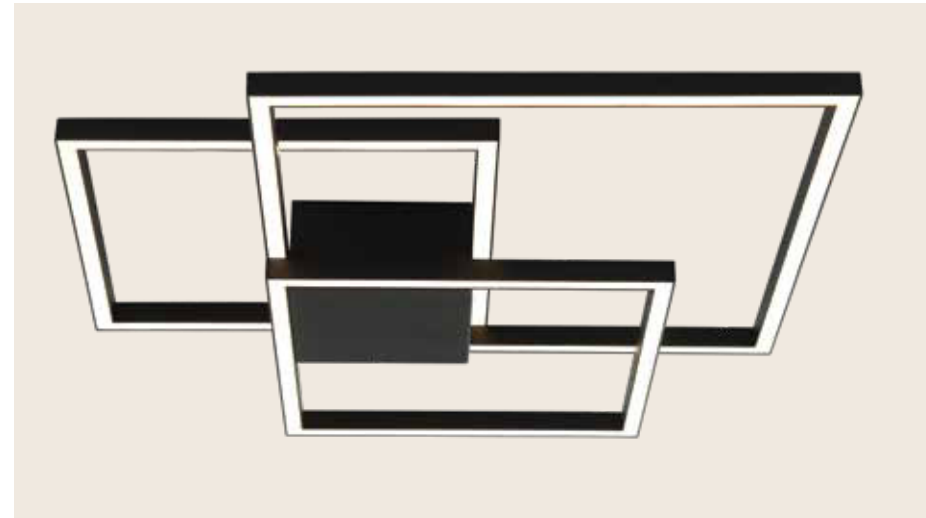

Power	48W
Input	220-240V, 50/60Hz
Color Temperature	3000K
Lumen	3360Lm
Cri	80
Dimensions	L: 56cm W: 56cm H: 8.5cm
Base	L: 14cm W: 14cm H: 8.5cm
Dimmable Triac	☉
Material	Aluminium - Acrylic
Special Feature	Profile 2x1.7cm
Color	Sandy Black / Code 2023
Color	Sandy White / Code 2024
Color	Gold Matt / Code 2025