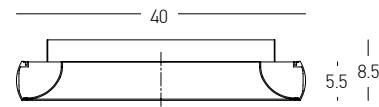

Power 32W
Input 220-240V, 50/60Hz
Color Temperature 3000K
Lumen 1800Lm
Cri 80
Dimensions Ø: 40cm H: 8.5cm
Base Ø: 32cm H: 3cm
Dimmable Triac ☐
Material Aluminium - Acrylic
Color Sandy Black / **Code 2040**
Color Sandy White / **Code 2041**
Color Brushed Gold Matt / **Code 2042**

Power 43W
Input 220-240V, 50/60Hz
Color Temperature 3000K
Lumen 3715Lm
Cri 80
Dimensions Ø: 60cm H: 8.5cm
Base Ø: 52cm H: 3cm
Dimmable Triac ☐
Material Aluminium - Acrylic
Color Sandy Black / **Code 2048**
Color Sandy White / **Code 2049**
Color Brushed Gold Matt / **Code 2050**

Power 55W
Input 220-240V, 50/60Hz
Color Temperature 3000K
Lumen 4080Lm
Cri 80
Dimensions Ø: 80cm H: 8.5cm
Base Ø: 72cm H: 3cm
Dimmable Triac ☐
Material Aluminium - Acrylic
Color Sandy Black / **Code 2056**
Color Sandy White / **Code 2057**
Color Brushed Gold Matt / **Code 2058**