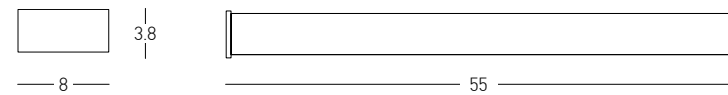

Power 16W
Input 220-240V, 50/60Hz
Color Temperature 3000K
Lumen 1280Lm
Cri 80
Dimensions L: 8cm W: 55cm H: 3.8cm
Non Dimmable ☒
Material Aluminium - Acrylic
Special Feature IP 44
Color Black Matt / **Code 180041-B**