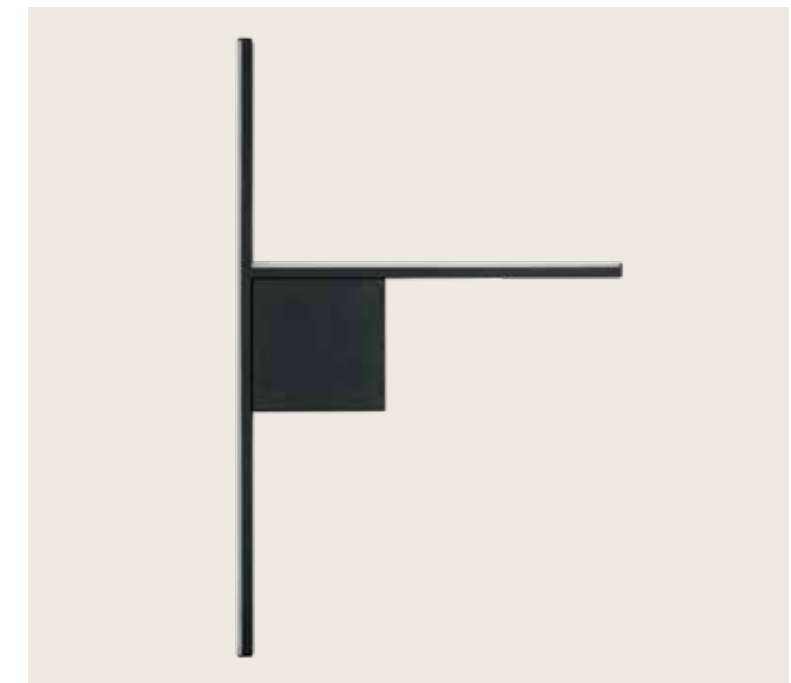

Power 10W
Input 220-240V, 50/60Hz
Color Temperature 3000K
Lumen 672Lm
Cri 80
Dimensions L: 4cm W: 35cm H: 55.4cm
Base L: 4cm W: 12cm H: 12cm
Dimmable Triac ☐
Material Metal - Aluminium - Acrylic
Special Feature Profile 2x1.6cm
Color Sandy Black / **Code 25148**