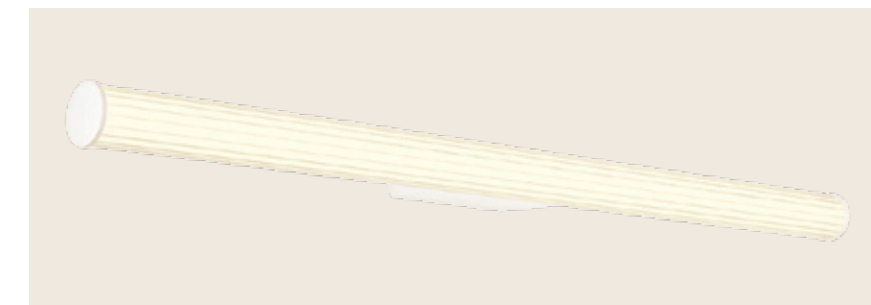

Power 20W
Input 220-240V, 50/60Hz
Color Temperature 3000K, 4000K
Lumen 1580Lm, 1622Lm
Cri 90
Dimensions L: 12.3cm W: 90cm H: 6.2cm
Base L: 6cm W: 15cm H: 4cm
Non Dimmable ☒
Material Metal - Aluminium - Glass
Special Feature IP44
Color Sandy White / **Code 25457**