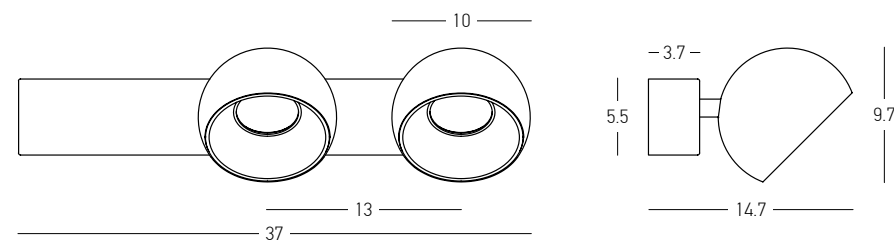

Power 25W
Input 220-240V, 50/60Hz
Color Temperature 3000K
Lumen 1530Lm
Cri 80
Dimensions L: 14.7cm W: 37cm H: 9.7cm
Base L: 3.7cm W: 36cm H: 5.5cm
Shades Ø: 10cm H: 6.5cm
Dimmable Triac ☒
Material Metal - Aluminium - Plastic
Special Feature 359° Movable Shades
Color Sandy Black Base-Champagne Shades / **Code 25342**
Color Sandy Black Base-Brushed Nickel Shades / **Code 25343**