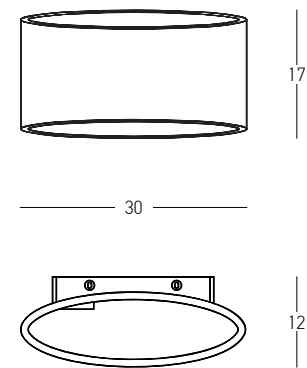

Bulb 1x E27
Power MAX 40W
Input 220-240V, 50/60Hz
Dimensions L: 12cm W: 30cm H: 17cm
Material Concrete
Special Feature Up-Down Lighting
Color Concrete / **Code 180020**