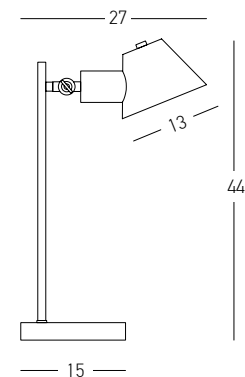

Bulb 1x E14  
 Power 25W MAX  
 Input 220-240V, 50/60Hz  
 Dimensions L: 17cm H: 42cm  
 Base Ø: 13cm H: 2cm  
 Material Metal - Aluminium  
 Special Feature 150cm Cable Available  
 Color Black Matt-Gold Matt / **Code 20217**

Bulb 1x E27  
 Power 25W MAX  
 Input 220-240V, 50/60Hz  
 Dimensions L: 45cm H: 159cm  
 Base Ø: 25cm H: 2.5cm  
 Material Metal - Aluminium  
 Special Feature 150cm Cable Available  
 Color Black Matt-Gold Matt / **Code 20216**

Bulb 1x E27  
Power 40W MAX  
Input 220-240V, 50/60Hz  
Dimensions Ø: 30cm H: 50cm  
Shade Ø: 30cm H: 20cm  
Material Metal - Thread String Cord - Fabric  
Special Feature 120cm Cable Available  
Color Natural-Light Beige / **Code 20235**

Bulb 1x E14  
 Power 25W MAX  
 Input 220-240V, 50/60Hz  
 Dimensions L: 24cm H: 44cm  
 Base Ø: 13cm H: 2.5cm  
 Material Metal - Aluminium  
 Special Feature 150cm Cable Available  
 Color Grey Matt-Gold Matt / **Code 20220**