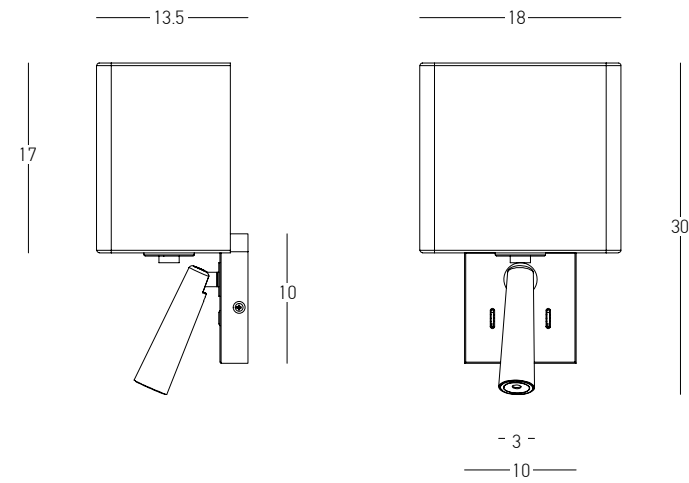

LED 3W
Bulb 1x E27
Power MAX 40W
Input 220-240V, 50/60Hz
Color Temperature 3000K
Lumen 200Lm
Dimensions L: 13.5cm W: 18cm H: 30cm
Shade L: 12cm W: 18cm H: 17cm
Base L: 2.5cm W: 10cm H: 10cm
Stick Ø: 3cm L: 11.5cm
Non Dimmable ☒
Switch 2 On/Off
Material Aluminium - Fabric Shade
Color Brushed Brass-Beige Shade / **Code H73**