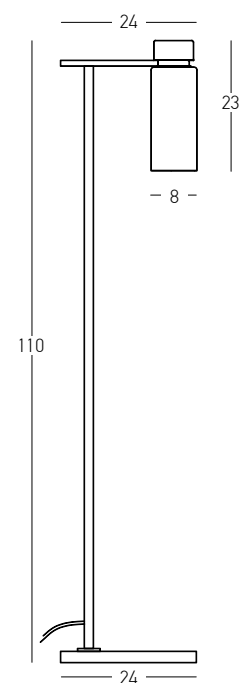

Bulb 1x E14 LED
Power 8W MAX
Input 220-240V, 50/60Hz
Dimensions L: 24cm W: 24cm H: 110cm
Base L: 24cm W: 24cm H: 3cm
Glass Ø: 8cm H: 18.5cm
Material Metal - Clear Glass - Frost White Glass
Special Feature 150cm Cable Available
Color Sandy Black-Antique Brass / **Code 22136**