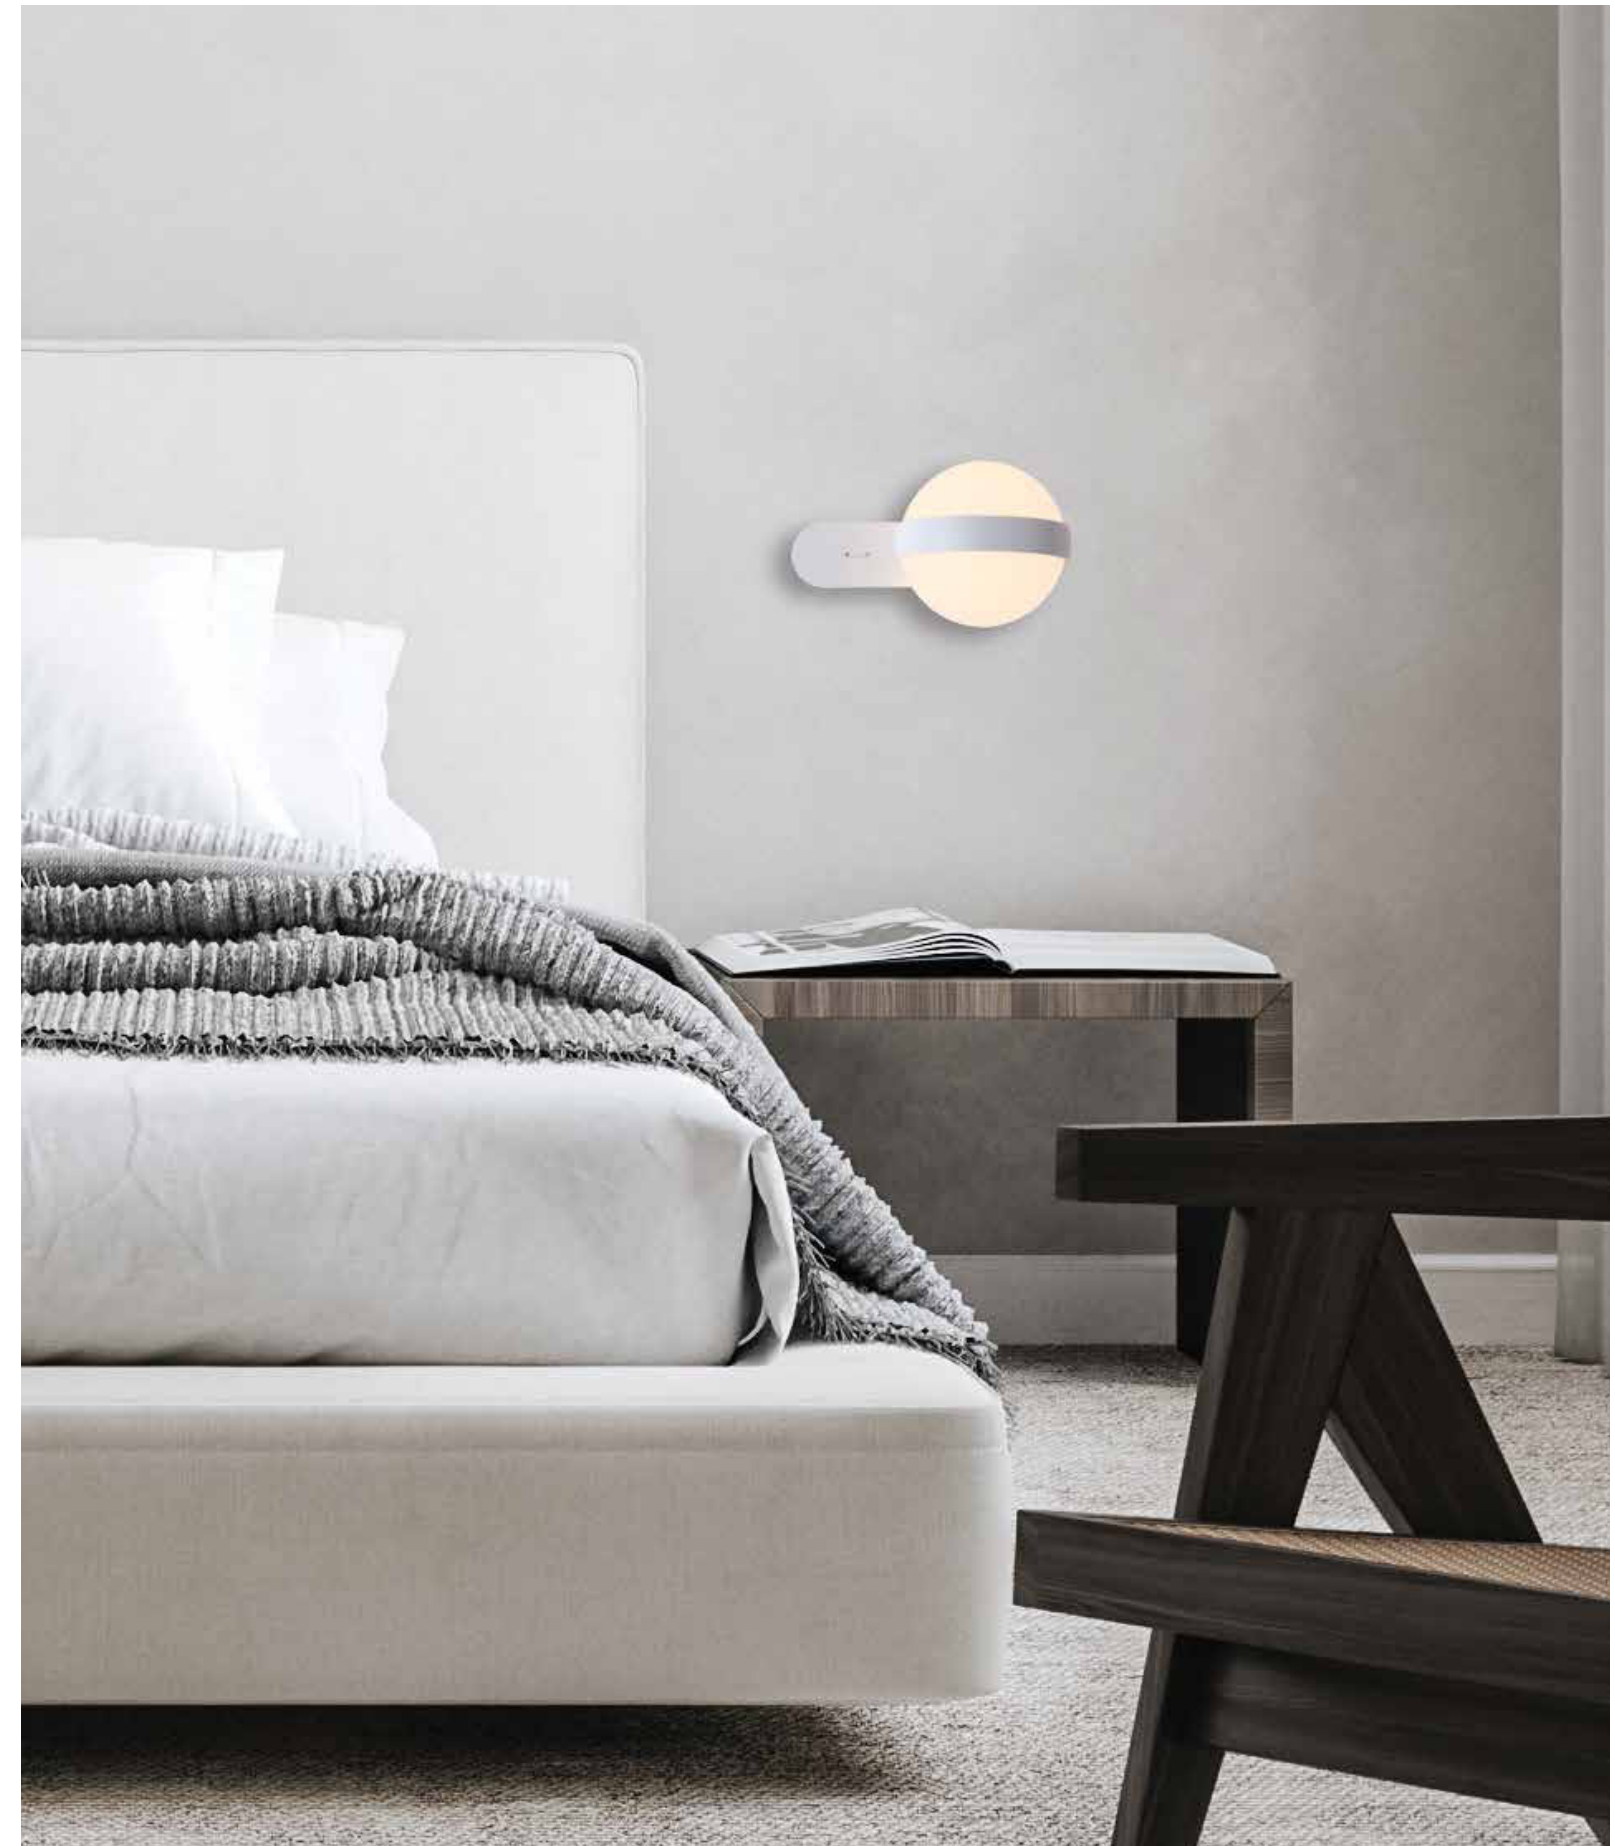

Power 3W
Input 220-240V, 50/60Hz
Color Temperature 3000K
Lumen 255Lm
Cri 80
Dimensions Ø: 13cm L: 16.4cm H: 13.5cm
Non Dimmable ☒
Switch On/Off
Material Metal - Aluminium
Special Feature USB Charger
Flex 19cm
Stick Ø: 3cm H: 5cm
Color White Matt / **Code H58**

Power 5.6W
Input 220-240V, 50/60Hz
Color Temperature 3000K
Lumen 400Lm
Cri 80
Dimensions L: 15.5cm W: 20cm H: 12cm
Base L: 2.5cm W: 20cm H: 6cm
Non Dimmable ☒
Switch On/Off
Material Metal - Acrylic
Color White Matt / **Code 20167**