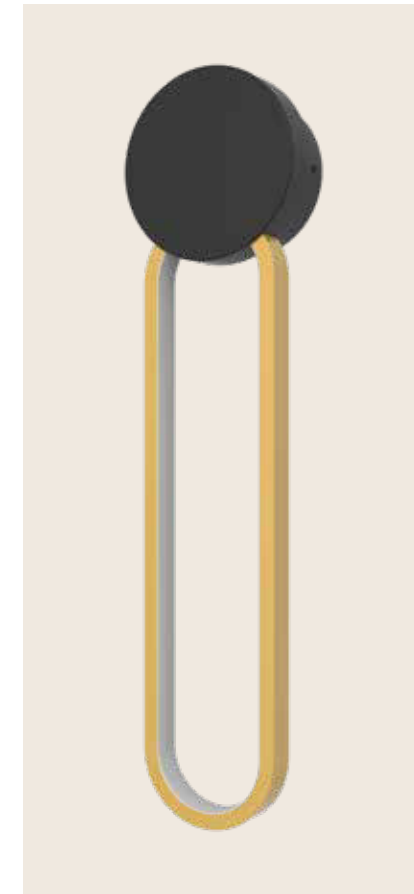

Power	13W
Input	220-240V, 50/60Hz
Color Temperature	3000K
Lumen	765Lm
Cri	80
Dimensions	L: 6cm W: 12.3cm H: 48.2cm
Base	Ø: 12.3cm L: 6cm
Dimmable Triac	☉
Material	Aluminium - Silicon
Special Feature	Profile 2x1.5cm
Color	Black Matt-Gold Matt Ring / Code 23102
Color	Gold Matt-Black Matt Ring / Code 23103