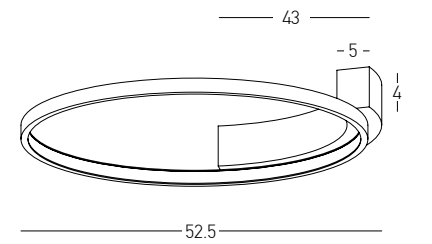

Power 39W
Input 220-240V, 50/60Hz
Color Temperature 3000K
Lumen 2084Lm
Cri 90
Dimensions Ø: 52.5cm H: 6cm
Base L: 43cm W: 5cm H: 4cm
Non Dimmable ☒
Material Metal - Aluminium - Silicon
Color Sandy Black / **Code 2076**
Sandy White / **Code 2077**