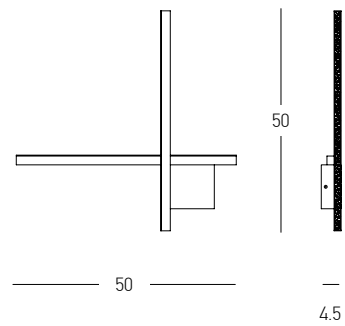

Power 13W
Input 220-240V, 50/60Hz
Color Temperature 3000K
Lumen 777Lm
Cri 80
Dimensions L: 4.5cm W: 50cm H: 50cm
Base L: 4.5cm W: 10cm H: 10cm
Dimmable Triac ☐
Material Aluminium - Acrylic
Special Feature Profile 1.5x1.5cm
Color Gold Matt / **Code 23104**

Power 24W
Input 220-240V, 50/60Hz
Color Temperature 3000K
Lumen 1163Lm
Cri 80
Dimensions L: 4.5cm W: 100cm H: 100cm
Base L: 4.5cm W: 10cm H: 10cm
Dimmable Triac ☐
Material Aluminium - Acrylic
Special Feature Profile 1.5x1.5cm
Color Gold Matt / **Code 23105**