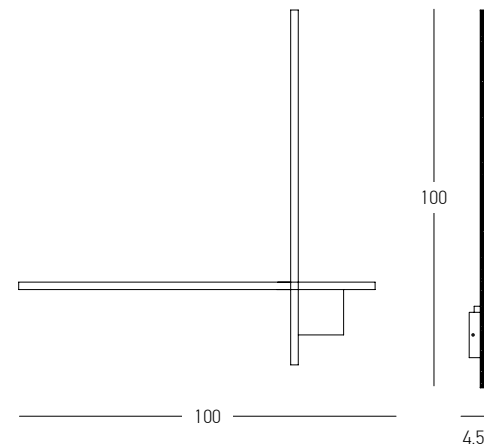

Power 13W
Input 220-240V, 50/60Hz
Color Temperature 3000K
Lumen 777Lm
Cri 80
Dimensions L: 4.5cm W: 50cm H: 50cm
Base L: 4.5cm W: 10cm H: 10cm
Dimmable Triac ☐
Material Aluminium - Acrylic
Special Feature Profile 1.5x1.5cm
Color Gold Matt / **Code 23104**

Power 24W
Input 220-240V, 50/60Hz
Color Temperature 3000K
Lumen 1163Lm
Cri 80
Dimensions L: 4.5cm W: 100cm H: 100cm
Base L: 4.5cm W: 10cm H: 10cm
Dimmable Triac ☐
Material Aluminium - Acrylic
Special Feature Profile 1.5x1.5cm
Color Gold Matt / **Code 23105**