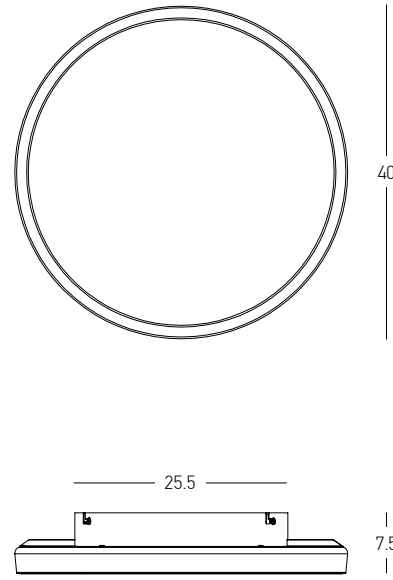

Power 27W
Input 220-240V, 50/60Hz
Color Temperature 2700K, 3000K, 4000K
Lumen 1274Lm, 1334Lm, 1365Lm
Cri 90
Dimensions Ø: 40cm H: 7.5cm
Base Ø: 25.5cm H: 3.5cm
Dimmable Triac ☐
Material Metal - Aluminium - Acrylic
Special Feature Profile 1x4cm
Color Brushed Gold / **Code 25160**
Color Brushed Silver / **Code 25161**
Color Sandy Black / **Code 25163**