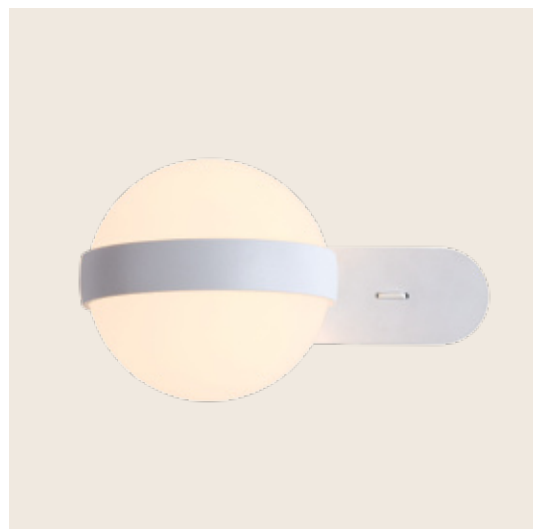

Power 5.6W
Input 220-240V, 50/60Hz
Color Temperature 3000K
Lumen 400Lm
Cri 80
Dimensions L: 15.5cm W: 20cm H: 12cm
Base L: 2.5cm W: 20cm H: 6cm
Non Dimmable ☒
Switch On/Off
Material Metal - Acrylic
Color White Matt / **Code 20167**