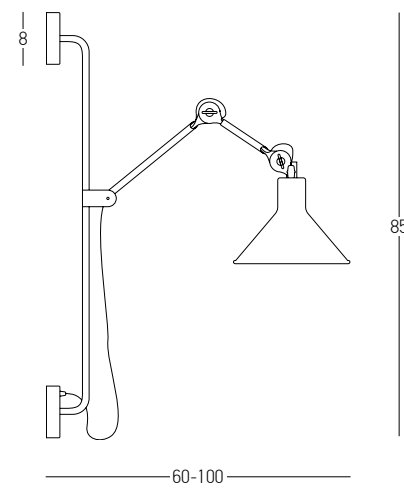

Bulb 1x E27
Power 40W MAX
Input 220-240V, 50/60Hz
Dimensions L: 60-100cm W: 20cm H: 85cm
Base Ø: 8cm H: 2cm
Material Metal - Aluminium
Special Feature Shade Ø: 20cm
Multi-directional - Extendable
Color Black Matt-White / **Code 19218**