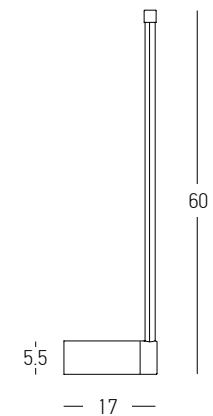

Power 10W  
 Input 220-240V, 50/60Hz  
 Color Temperature 3000K  
 Lumen 890Lm  
 Cri 80  
 Dimensions L: 13.5cm W: 6.5cm H: 56.8cm  
 Base L: 3.8cm W: 4.5cm H: 28.5cm  
 Opal Glass Ø: 5cm H: 41.6cm  
 Dimmable Triac   
 Material Metal - Glass  
 Color Brushed Brass-Opal Glass / **Code 25152**

Power	10W
Input	220-240V, 50/60Hz
Color Temperature	3000K
Lumen	232Lm
Cri	80
Dimensions	L: 8cm W: 20cm H: 60cm
Base	L: 4cm W: 20cm H: 5cm
Non Dimmable	☒
Material	Metal - Aluminium - Acrylic
Special Features	Rotatable Arm Profile 1.2x1.6cm
Color	Sandy Black / <b>Code 25317</b>

Power 10W  
 Input 220-240V, 50/60Hz  
 Color Temperature 3000K  
 Lumen 319Lm  
 Cri 80  
 Dimensions L: 5cm W: 3.5cm H: 81cm  
 Base L: 5cm W: 3.5cm H: 20cm  
 Non Dimmable ☒  
 Material Metal - Aluminium - Acrylic  
 Special Feature Profile 1x1.6cm  
 Color Sandy Black / **Code 25321**

Power 20W  
 Input 220-240V, 50/60Hz  
 Color Temperature 3000K  
 Lumen 1506Lm  
 Cri 80  
 Dimensions Ø: 1.6cm L: 17cm H: 100cm  
 Base Ø: 5.5cm L: 15cm  
 Non Dimmable ☒  
 Material Aluminium - Acrylic  
 Special Feature Rotatable Arm  
 Profile Ø: 1.6cm  
 Color Black Matt / **Code 20116**  
 Color Gold Matt / **Code 20117**