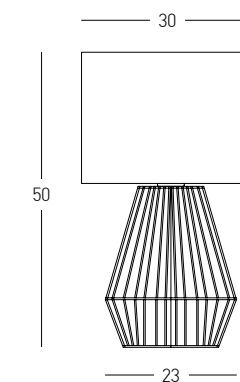

Bulb 1x E27
Power 40W MAX
Input 220-240V, 50/60Hz
Dimensions Ø: 30cm H: 50cm
Shade Ø: 30cm H: 20cm
Material Metal - Thread String Cord - Fabric
Special Feature 120cm Cable Available
Color Natural-Light Beige / **Code 20235**