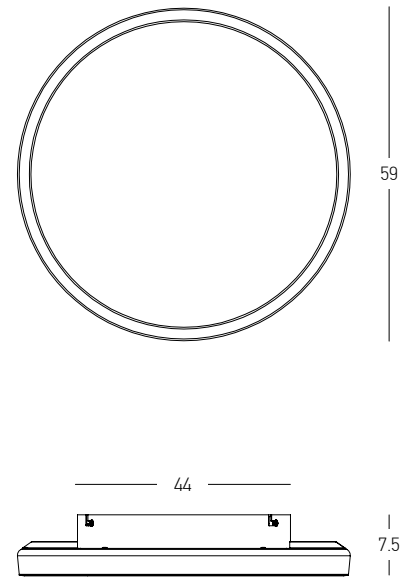

Power 41W
Input 220-240V, 50/60Hz
Color Temperature 2700K, 3000K, 4000K
Lumen 2170Lm, 2199Lm, 2224Lm
Cri 90
Dimensions Ø: 59cm H: 7.5cm
Base Ø: 44cm H: 3.5cm
Dimmable Triac ☐
Material Metal - Aluminium - Acrylic
Special Feature Profile 1x4cm
Color Brushed Gold / **Code 25164**
Color Brushed Silver / **Code 25165**
Color Sandy Black / **Code 25167**