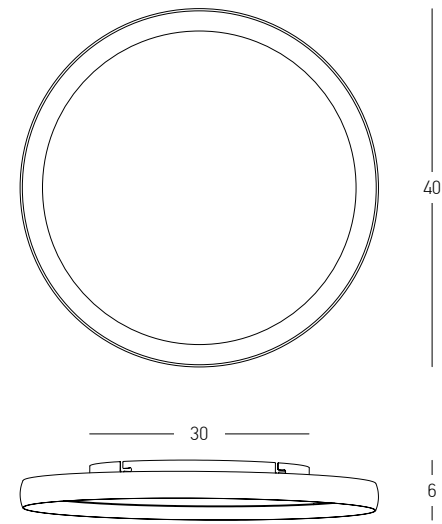

Power 20W
Input 220-240V, 50/60Hz
Color Temperature 2700K, 3000K, 4000K
Lumen 1630Lm, 1663Lm, 1710Lm
Cri 90
Dimensions Ø: 40cm H: 6cm
Base Ø: 30cm H: 3.5cm
Dimmable Triac ☐
Material Metal - Aluminium - Microprismatic Acrylic
Color White Matt-Gold / **Code 25185**
Color Black Matt-Gold / **Code 25186**
Color Brushed Grey / **Code 25187**