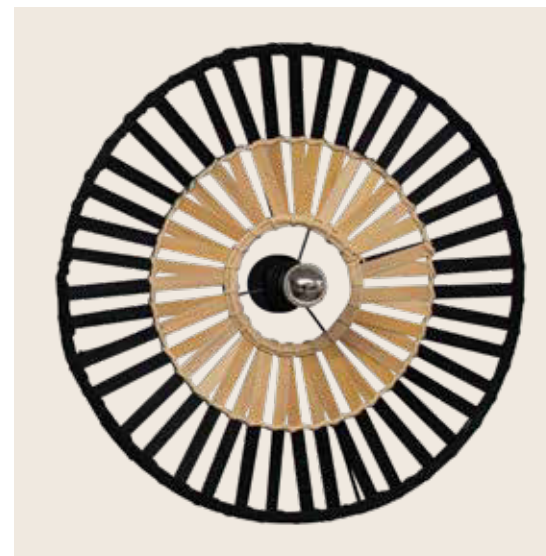

Bulb 1x E27
Power 40W MAX
Input 220-240V, 50/60Hz
Dimensions Ø: 60cm L: 8cm
Base Ø: 8cm H: 2.5cm
Material Metal - Bamboo
Color Natural-Black / **Code 19252**