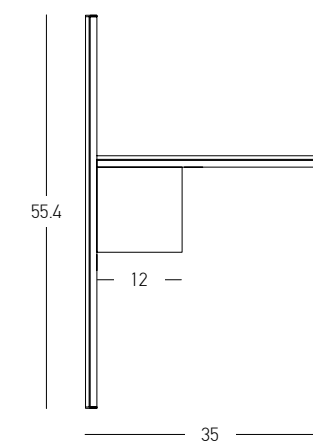

Power 10W
Input 220-240V, 50/60Hz
Color Temperature 3000K
Lumen 672Lm
Cri 80
Dimensions L: 4cm W: 35cm H: 55.4cm
Base L: 4cm W: 12cm H: 12cm
Dimmable Triac ☐
Material Metal - Aluminium - Acrylic
Special Feature Profile 2x1.6cm
Color Sandy Black / **Code 25148**