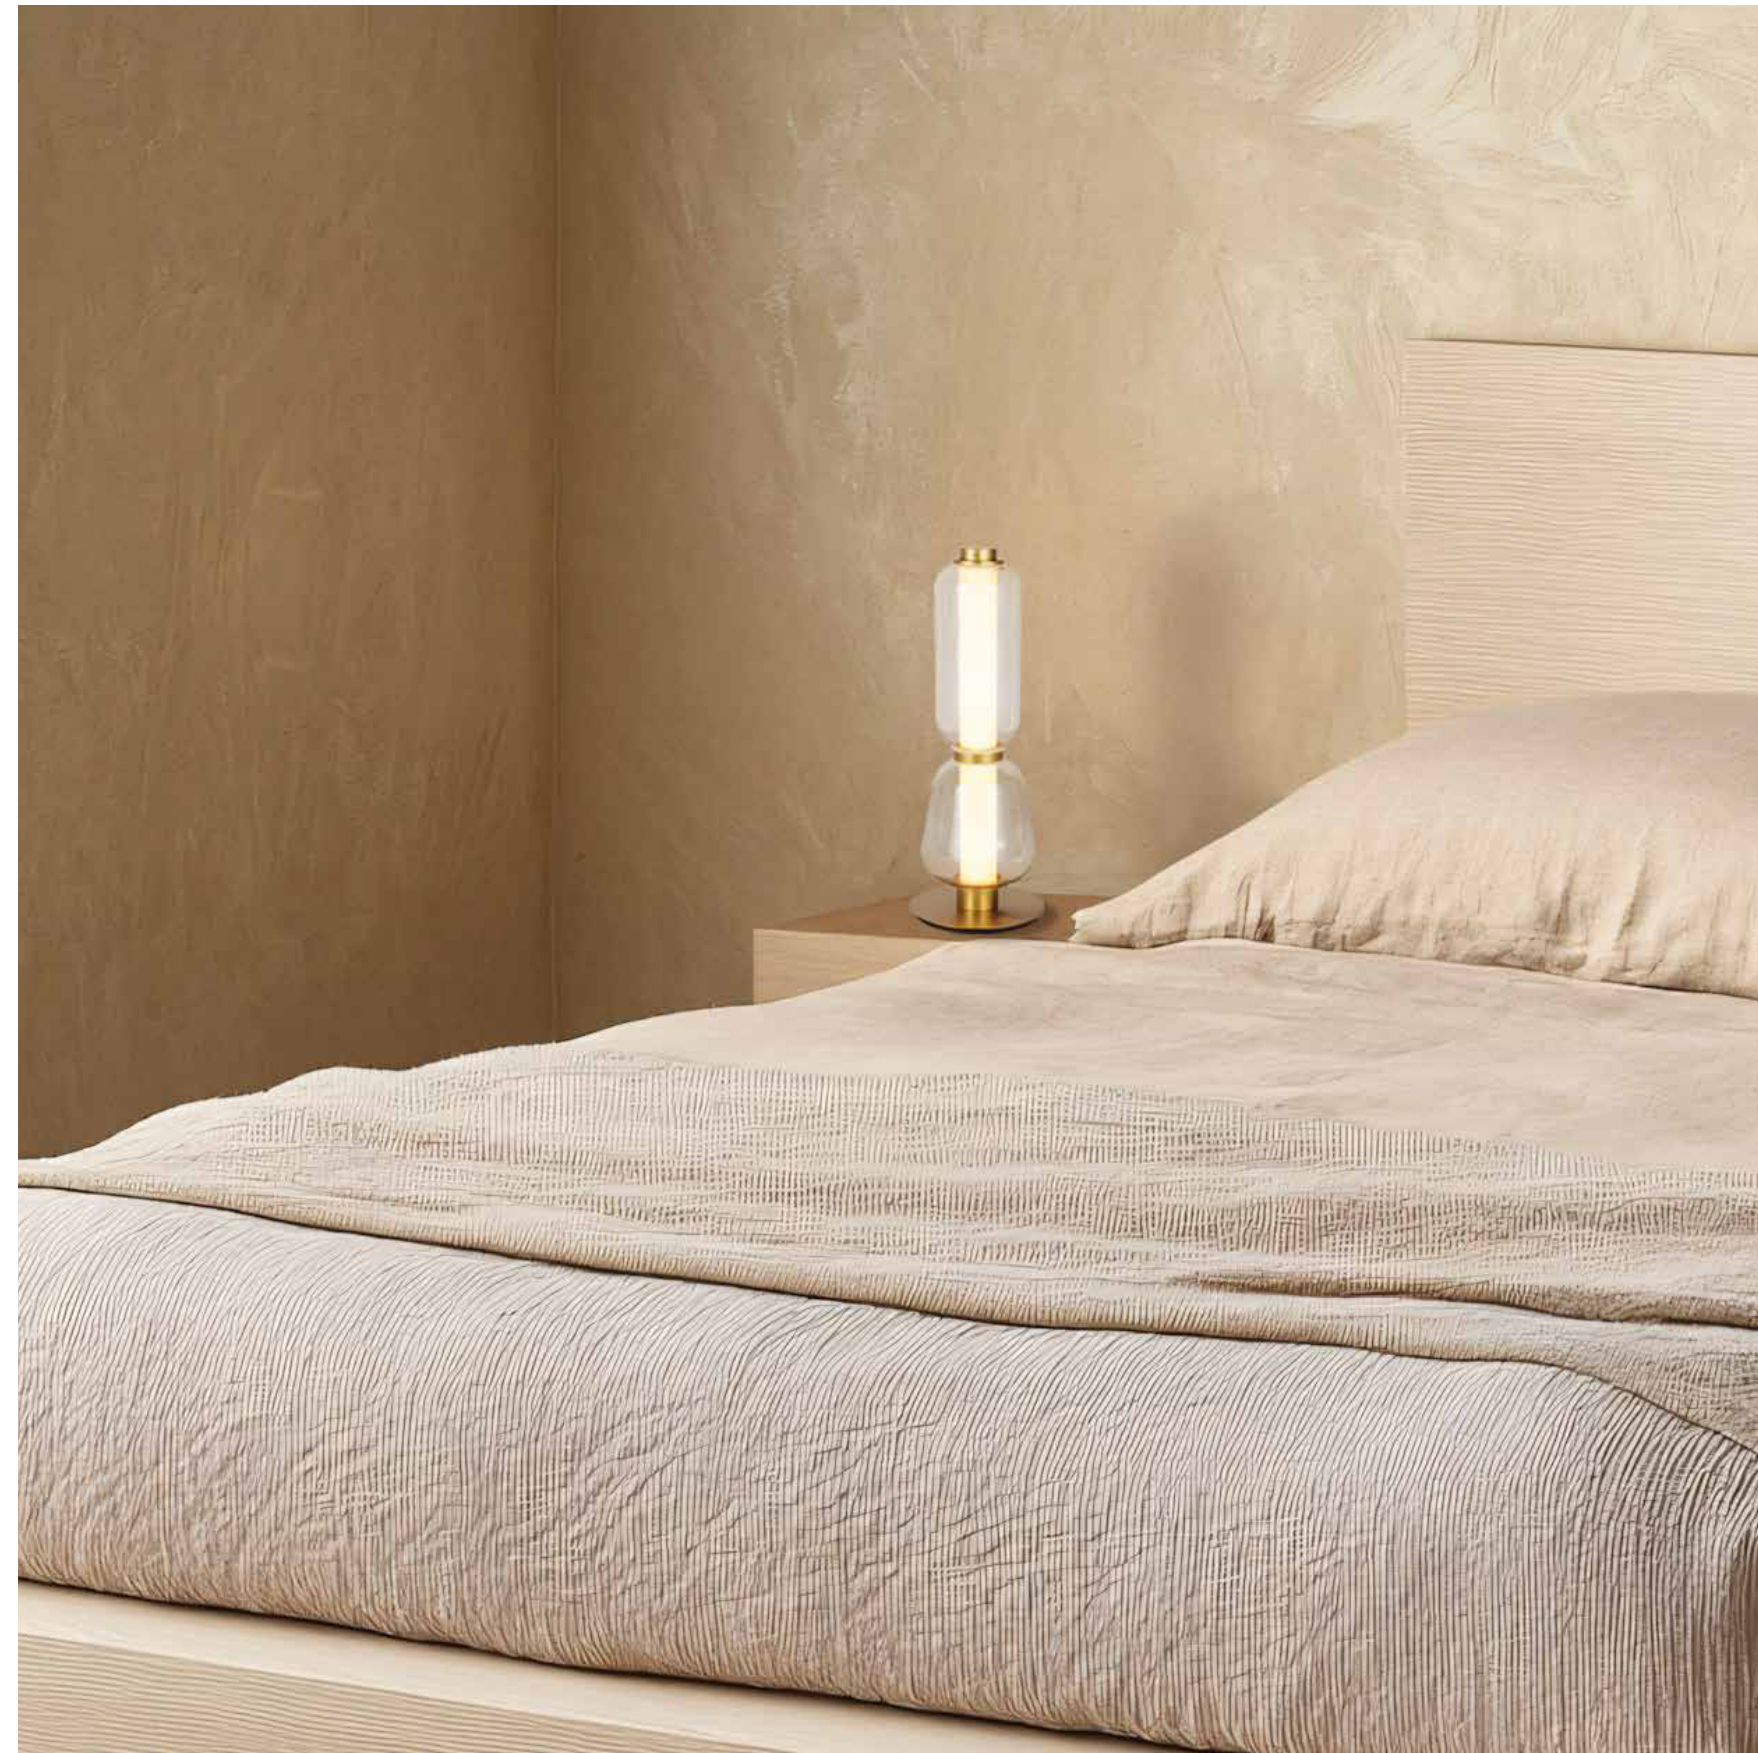

Power 7W
Input 220-240V, 50/60Hz
Color Temperature 3000K
Lumen 490Lm
Cri 80
Dimensions Ø: 12cm H: 35cm
Base Ø: 13cm H: 0.5cm
Non Dimmable ☒
Material Metal - Acrylic - Glass
Special Feature 120cm Cable Available
Color Gold Matt-Champagne Glass / **Code 23060**
Color Black Matt-Smoked Glass / **Code 23061**