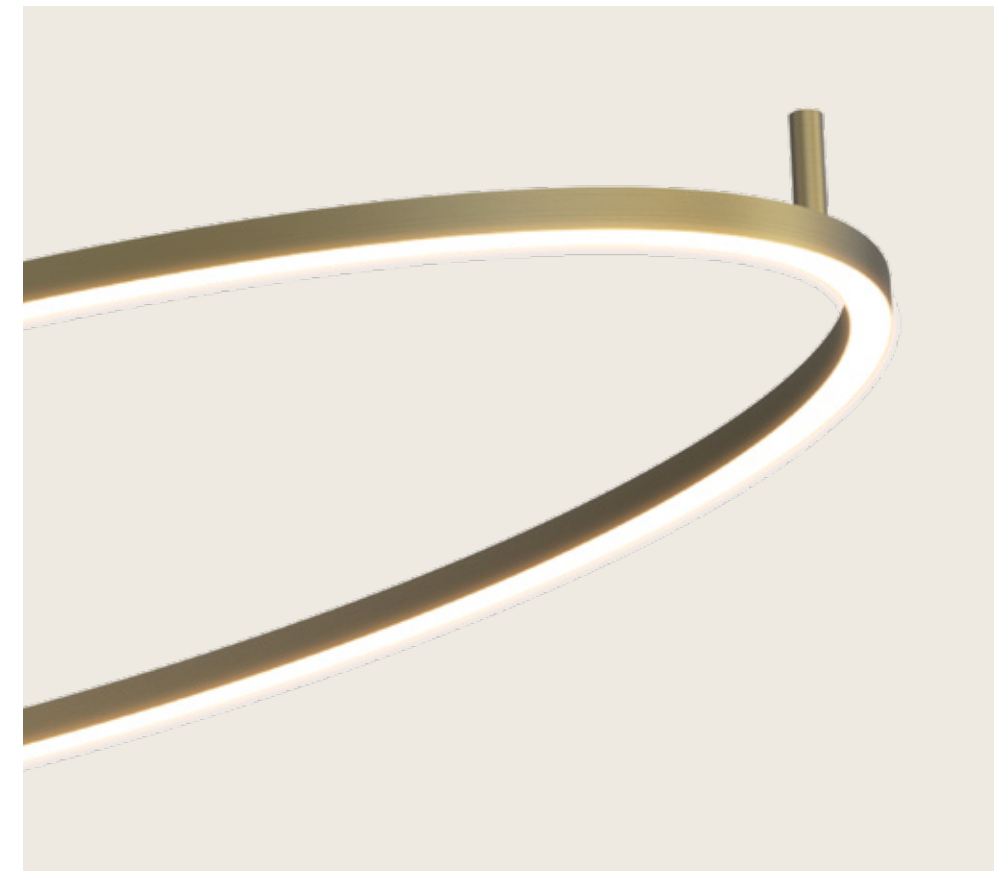

Power	69W
Input	220-240V, 50/60Hz
Color Temperature	3000K
Lumen	2970Lm
Cri	90
Dimensions	L: 140cm W: 51cm H: 6cm
Base	Ø: 25cm H: 4cm
Dimmable Triac	☉
Material	Metal - Aluminium - Acrylic
Special Feature	Profile 1.5x2cm
Color	Sandy Black / Code 25410
Color	Brushed Gold / Code 25411