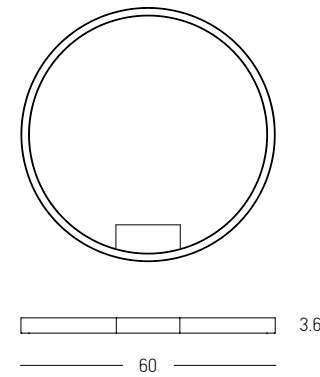

Power 37W
Input 220-240V, 50/60Hz
Color Temperature 3000K
Lumen 2034Lm
Cri 80
Dimensions Ø: 60cm H: 3.6cm
Dimmable Triac ☐
Material Aluminium - Acrylic
Special Feature Profile 2.5x3.6cm
Color Black Matt / **Code 23025**