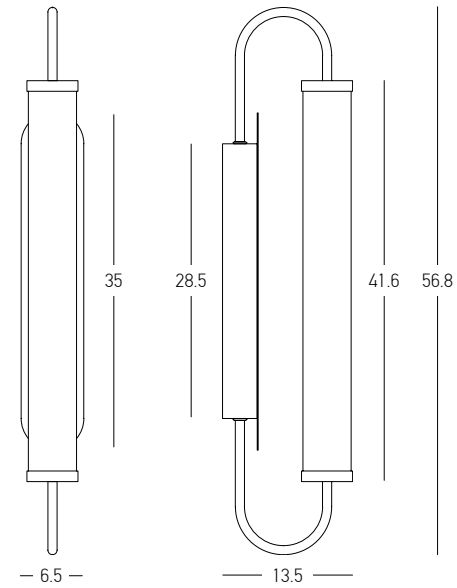

Power 10W
Input 220-240V, 50/60Hz
Color Temperature 3000K
Lumen 890Lm
Cri 80
Dimensions L: 13.5cm W: 6.5cm H: 56.8cm
Base L: 3.8cm W: 4.5cm H: 28.5cm
Opal Glass Ø: 5cm H: 41.6cm
Dimmable Triac ☐
Material Metal - Glass
Color Brushed Brass-Opal Glass / **Code 25152**