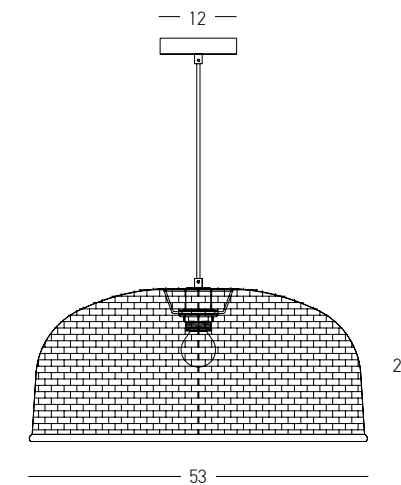

Bulb	1x E27
Power	40W MAX
Input	220-240V, 50/60Hz
Dimensions	Ø: 53cm H: 24cm
Base	Ø: 12cm H: 2.5cm
Material	Metal - Rattan
Special Features	200cm Gold Fabric Cable Adjustable
Color	Natural-Brown Beige / Code 25442