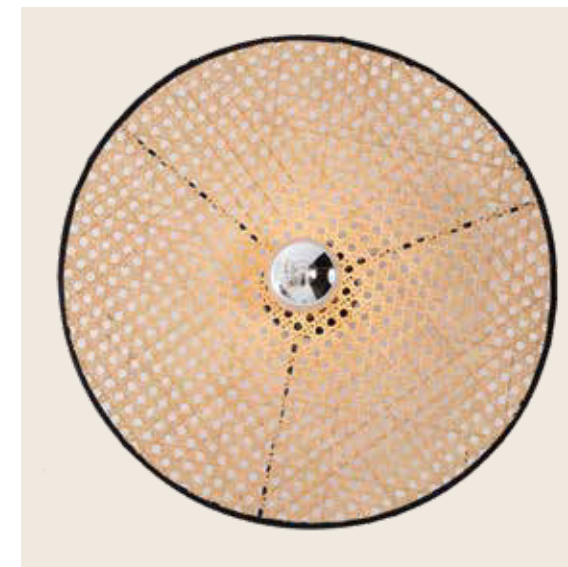

Bulb 1x E27
Power 20W MAX
Input 220-240V, 50/60Hz
Dimensions Ø: 40cm L: 11.5cm
Base Ø: 8cm H: 2.5cm
Material Metal - Bush
Color Natural-Sandy Black / Code 22174