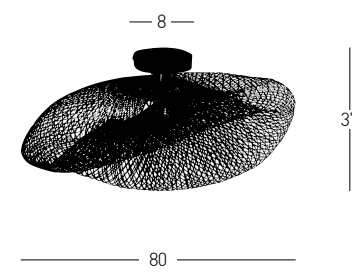

Bulb 1x E27
Power 40W MAX
Input 220-240V, 50/60Hz
Dimensions L: 80cm W: 60cm H: 37cm
Base Ø: 8cm H: 2.5cm
Material Metal - Bamboo
Color Black / **Code 19109**