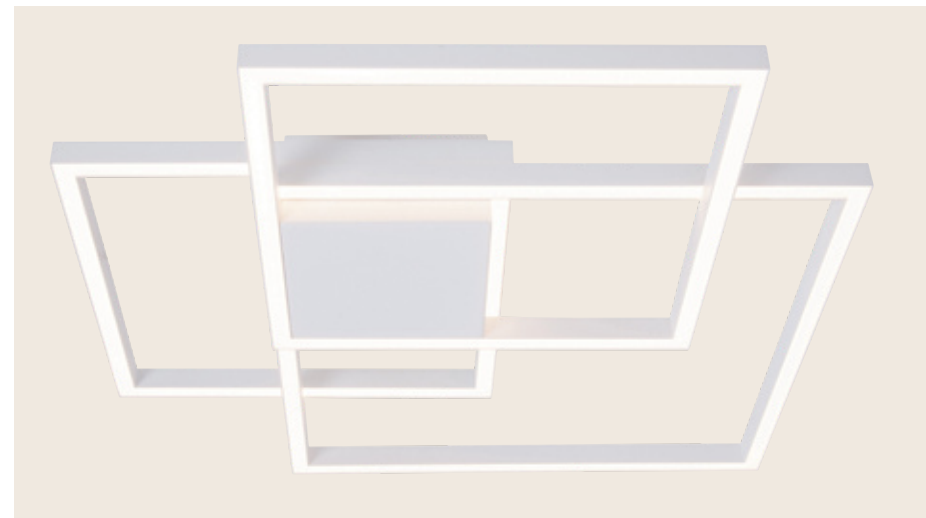

Power	48W
Input	220-240V, 50/60Hz
Color Temperature	3000K
Lumen	3360Lm
Cri	80
Dimensions	L: 56cm W: 56cm H: 8.5cm
Base	L: 14cm W: 14cm H: 8.5cm
Dimmable Triac	☉
Material	Aluminium - Acrylic
Special Feature	Profile 2x1.7cm
Color	Sandy Black / Code 2023
Color	Sandy White / Code 2024
Color	Gold Matt / Code 2025