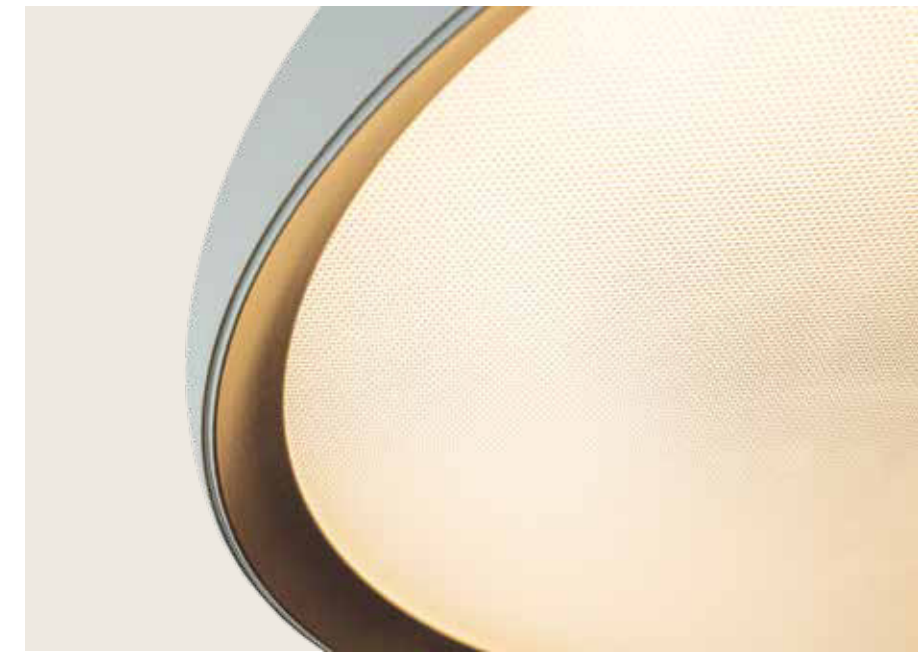

Power 42W
Input 220-240V, 50/60Hz
Color Temperature 2700K, 3000K, 4000K
Lumen 2989Lm, 3035Lm, 3085Lm
Cri 90
Dimensions Ø: 58.5cm H: 6cm
Base Ø: 45cm H: 3cm
Dimmable Triac ☐
Material Metal - Aluminium - Microprismatic Acrylic
Color White Matt-Gold / **Code 25188**
Color Black Matt-Gold / **Code 25189**
Color Brushed Grey / **Code 25190**

3000K