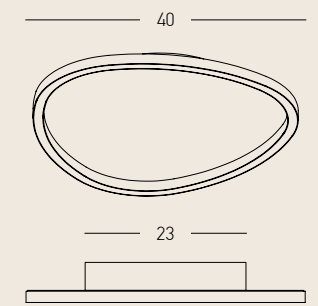

Power 29W  
 Input 220-240V, 50/60Hz  
 Color Temperature 3000K  
 Lumen 1942Lm  
 Cri 80  
 Dimensions L: 40cm W: 40cm H: 6cm  
 Base Ø: 23cm H: 4cm  
 Dimmable Triac   
 Material Metal - Aluminium - Acrylic  
 Special Feature Profile 2x2cm  
 Color Sandy Black / **Code 23205**  
 Color Sandy White / **Code 23206**  
 Color Gold Matt / **Code 23207**