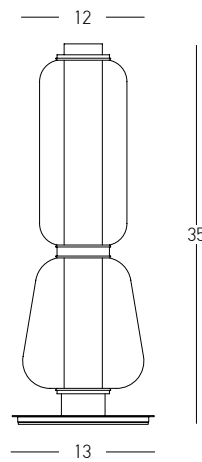

Power 7W
Input 220-240V, 50/60Hz
Color Temperature 3000K
Lumen 490Lm
Cri 80
Dimensions Ø: 12cm H: 35cm
Base Ø: 13cm H: 0.5cm
Non Dimmable ☒
Material Metal - Acrylic - Glass
Special Feature 120cm Cable Available
Color Gold Matt-Champagne Glass / **Code 23060**
Color Black Matt-Smoked Glass / **Code 23061**