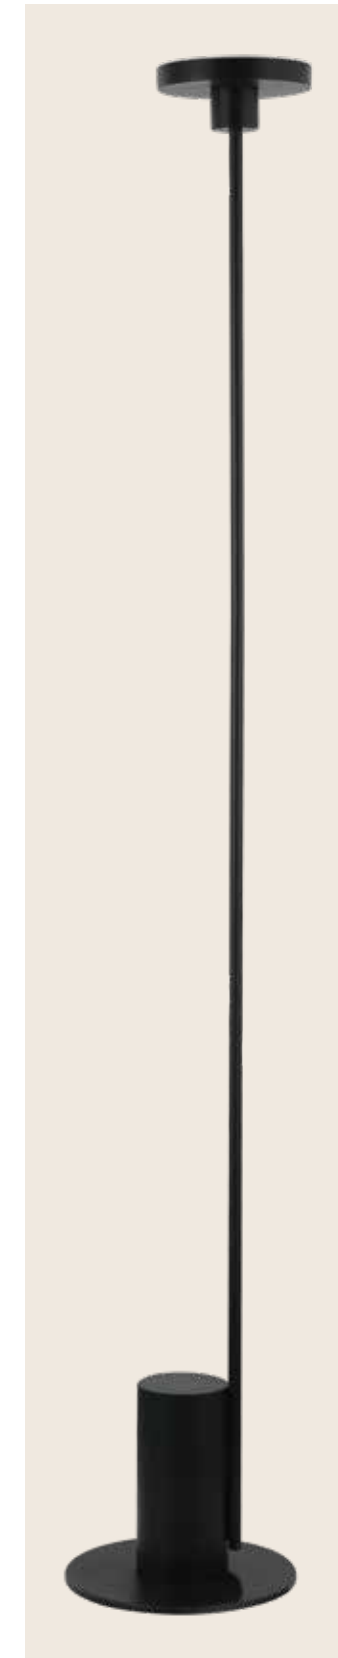

Power	12W
Input	220-240V, 50/60Hz
Color Temperature	3000K
Lumen	1200Lm
Cri	80
Dimensions	Ø: 25cm H: 160cm
Base	Ø: 25cm H: 0.5cm
Material	Metal - Acrylic
Non Dimmable	☒
Special Feature	150cm Cable Available Shade Ø: 16cm H: 2cm Uplight
Color	Sandy Black / Code 22065