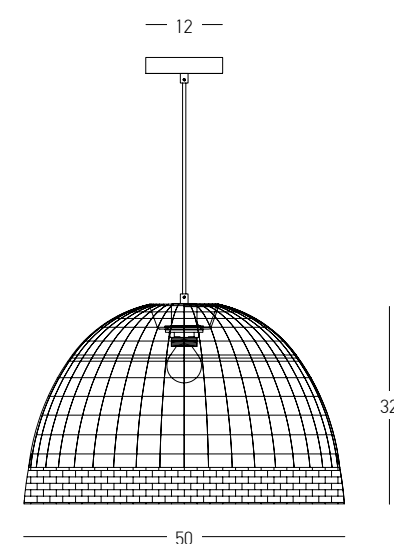

Bulb 1x E27  
 Power 25W MAX  
 Input 220-240V, 50/60Hz  
 Dimensions Ø: 17cm H: 21cm  
 Base Ø: 11cm H: 2.5cm  
 Material Metal - Glass  
 Special Feature 150cm Cable Available  
 Color Transparent-Antique Brass / **Code 20251**

Bulb 1x E27  
 Power 25W MAX  
 Input 220-240V, 50/60Hz  
 Dimensions Ø: 20cm H: 22cm  
 Base Ø: 11cm H: 2.5cm  
 Material Metal - Glass  
 Special Feature 150cm Cable Available  
 Color Transparent-Antique Brass / **Code 20250**

Bulb	1x E27
Power	40W MAX
Input	220-240V, 50/60Hz
Dimensions	Ø: 50cm H: 32cm
Base	Ø: 12cm H: 2.5cm
Material	Metal - Seaweed
Special Features	200cm Gold Fabric Cable Adjustable
Color	Natural-Brown Beige / <b>Code 25443</b>