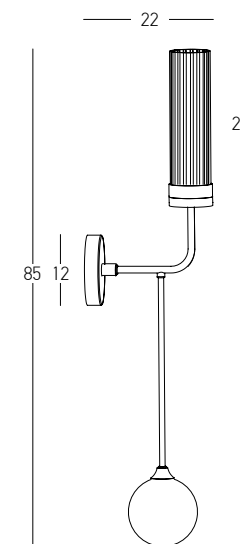

Bulb 1x E27
Power 40W MAX
Input 220-240V, 50/60Hz
Dimensions L: 60-100cm W: 20cm H: 85cm
Base Ø: 8cm H: 2cm
Material Metal - Aluminium
Special Feature Shade Ø: 20cm
Multi-directional - Extendable
Color Black Matt-White / **Code 19218**

Bulb 1x G9 LED, 1x E27 LED
Power 7W MAX, 8W MAX
Input 220-240V, 50/60Hz
Dimensions L: 22cm W: 12cm H: 85cm
Base Ø: 12cm L: 2.5cm
Material Metal - Glass - Opal Glass
Special Feature Opal Glass Ø: 12cm
Dark Champagne Glass Ø: 7cm H: 23cm
Color Sandy Black-Antique Brass / **Code 22054**