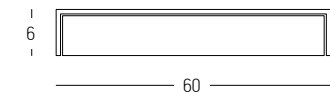

Power 16W
Input 220-240V, 50/60Hz
Color Temperature 3000K
Lumen 1280Lm
Cri 80
Dimensions L: 60cm W: 6cm H: 6cm
Non Dimmable ☒
Material Metal - Aluminium - Acrylic
Special Feature IP 44
Color Chrome / **Code 20150**