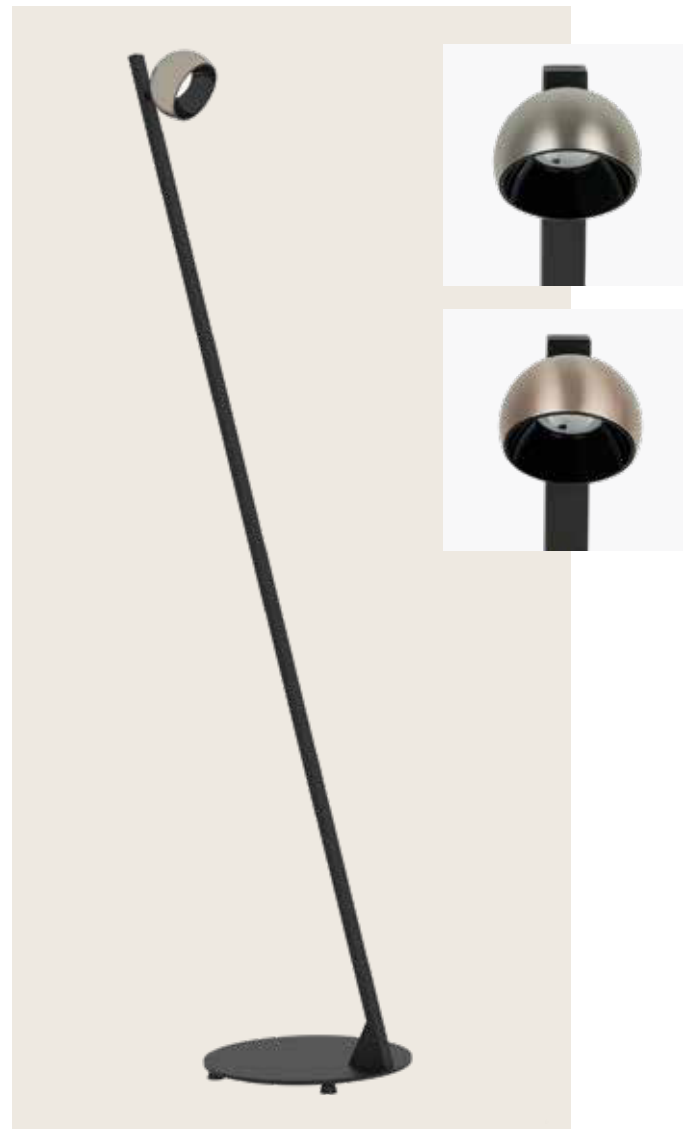

Power 7W
Input 220-240V, 50/60Hz
Color Temperature 3000K
Lumen 611Lm
Cri 90
Dimensions L: 40.5cm W: 30cm H: 146.5cm
Base Ø: 30cm H: 2cm
Shade Ø: 10cm H: 6.5cm
Dimmable Touch ☐
Material Metal - Aluminium - Plastic
Special Feature 359° Movable Shade
150cm Cable Available

Color Sandy Black Base-Champagne Shades / **Code 25344**
Color Sandy Black Base-Brushed Nickel Shades / **Code 25345**