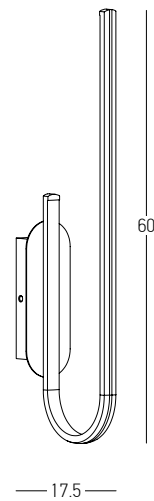

Power 21W
Input 220-240V, 50/60Hz
Color Temperature 3000K
Lumen 1271Lm
Cri 80
Dimensions L: 17.5cm W: 7.5cm H: 60cm
Base W: 7.5cm H: 20cm
Dimmable Triac ☒
Material Metal - Aluminium - Acrylic
Color Sandy Black / **Code 1936**
Color Gold Matt / **Code 1935**