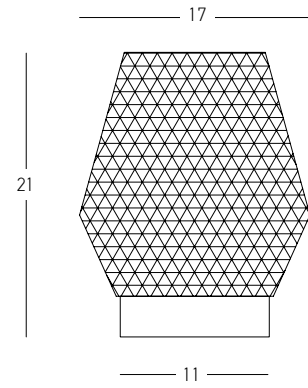

Bulb 1x E27
Power 25W MAX
Input 220-240V, 50/60Hz
Dimensions Ø: 17cm H: 21cm
Base Ø: 11cm H: 2.5cm
Material Metal - Glass
Special Feature 150cm Cable Available
Color Transparent-Antique Brass / **Code 20251**