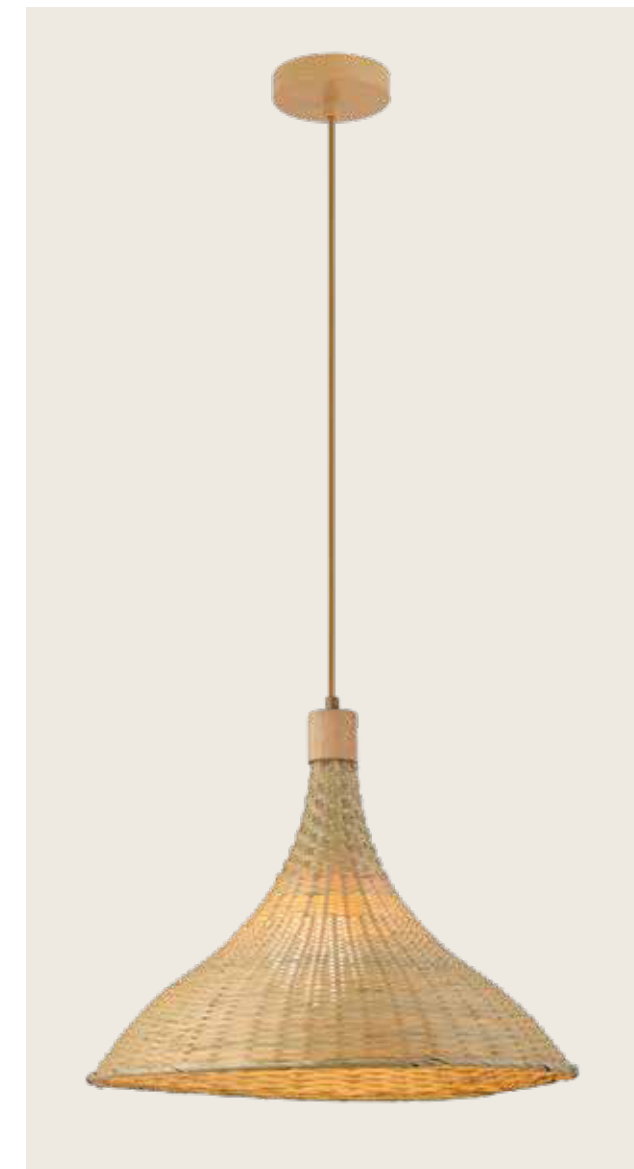

Bulb	1x E27
Power	40W MAX
Input	220-240V, 50/60Hz
Dimensions	Ø: 48cm H: 38cm
Base	Ø: 12cm H: 2.5cm
Material	Metal - Rattan
Special Features	200cm Gold Fabric Cable Adjustable
Color	Natural-Brown Beige / Code 25441