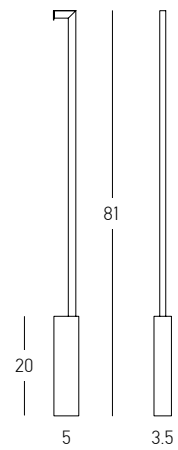

Power 10W
Input 220-240V, 50/60Hz
Color Temperature 3000K
Lumen 319Lm
Cri 80
Dimensions L: 5cm W: 3.5cm H: 81cm
Base L: 5cm W: 3.5cm H: 20cm
Non Dimmable ☒
Material Metal - Aluminium - Acrylic
Special Feature Profile 1x1.6cm
Color Sandy Black / **Code 25321**