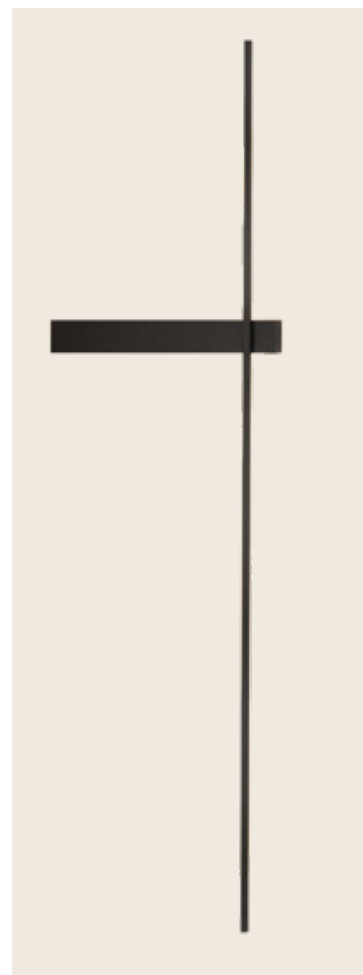

Power 13W
Input 220-240V, 50/60Hz
Color Temperature 3000K
Lumen 1300Lm
Cri 90
Dimensions Ø: 35cm H: 38cm L: 11.7cm
Base Ø: 19.6cm L: 3.5cm
Non Dimmable ☒
Material Metal - Aluminium
Color Sandy Black-White Matt / **Code 1910**