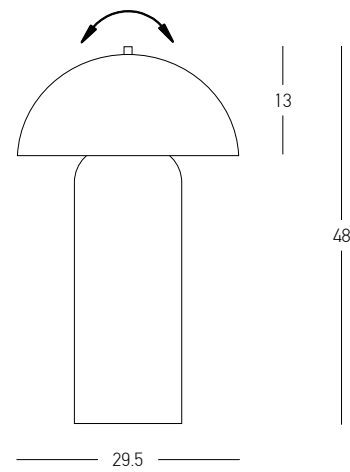

Bulb 1x E27  
 Power 40W MAX  
 Input 220-240V, 50/60Hz  
 Dimensions Ø: 35cm H: 55cm  
 Shade Ø: 35cm H: 22cm  
 Material Stone - Fabric Shade  
 Special Feature 150cm Black Cable Available  
 Color Natural Stone-White Shade / **Code 25428**

Bulb 2x E27  
 Power 40W MAX  
 Input 220-240V, 50/60Hz  
 Dimensions Ø: 29.5cm H: 48cm  
 Shade Ø: 29.5cm H: 13cm  
 Material Metal - Ceramic  
 Special Feature 150cm Cable Available  
 Movable Shade  
 Color Black / **Code 23006**  
 Color Beige / **Code 23007**