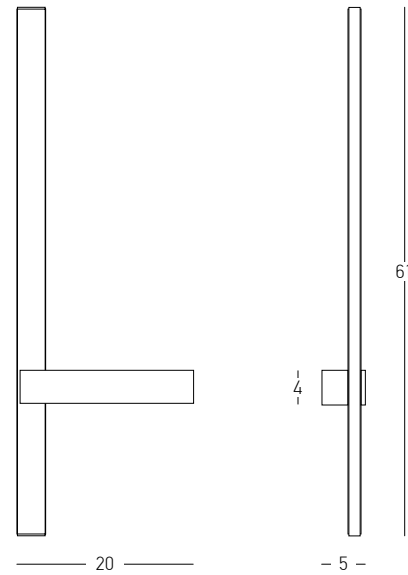

Power 25W
Input 220-240V, 50/60Hz
Color Temperature 3000K
Lumen 650Lm
Cri 90
Dimensions L: 5cm W: 20cm H: 61cm
Base L: 5cm W: 17cm H: 4cm
Dimmable Triac ☐
Material Metal - Aluminium - PVC
Special Feature Profile 1.5x3.5cm
Color Sandy Black / **Code 2582**