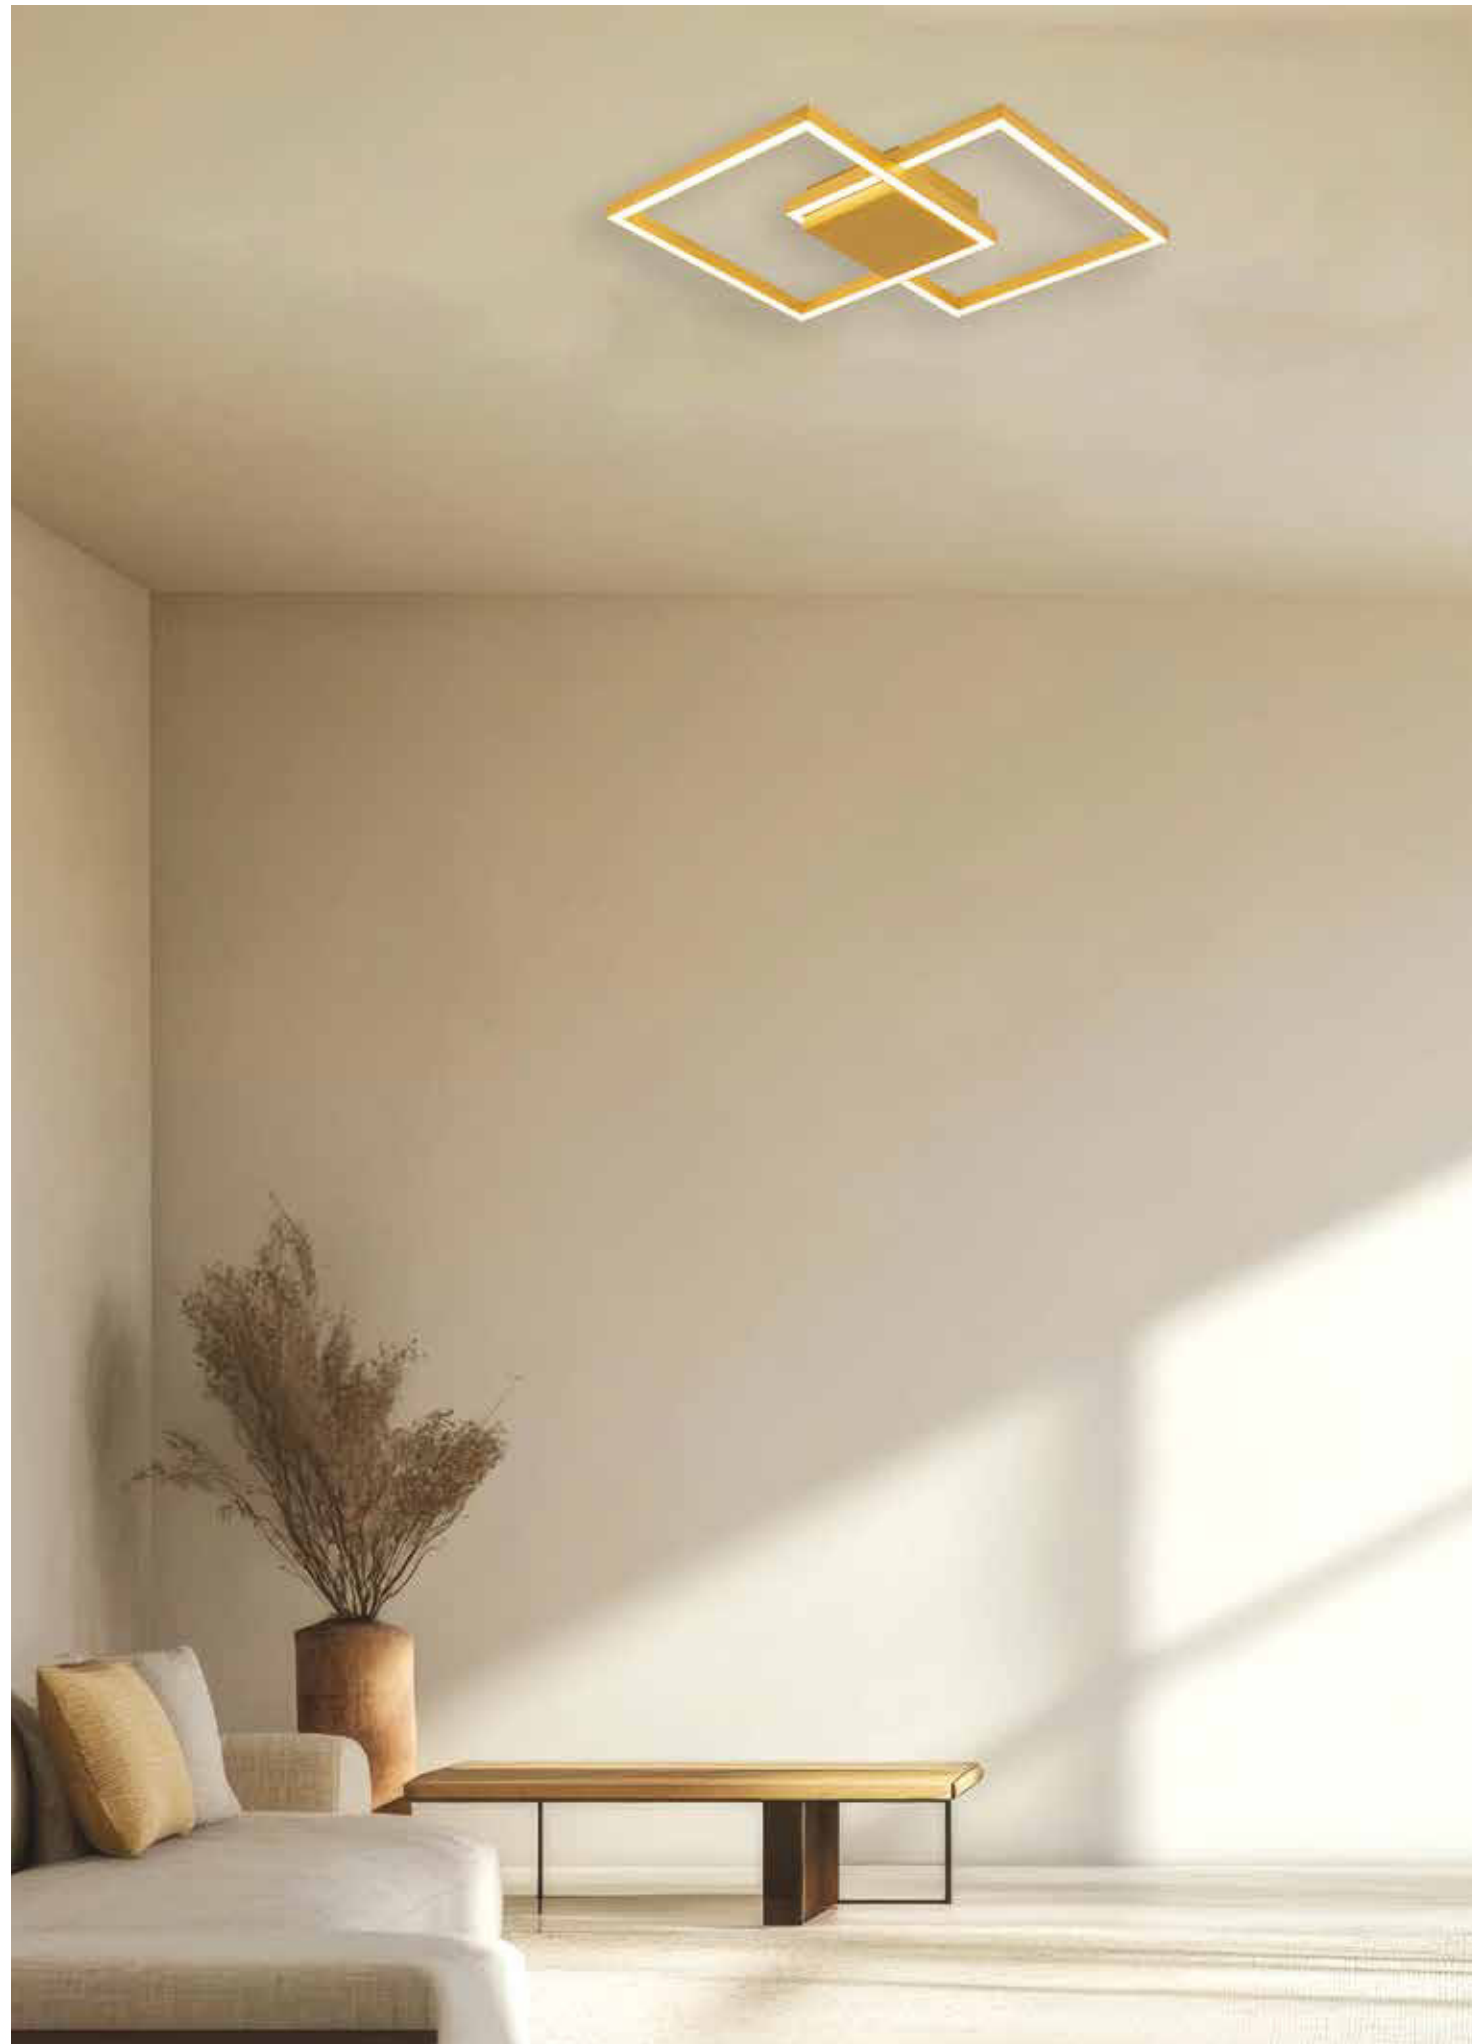

Power	28W
Input	220-240V, 50/60Hz
Color Temperature	3000K
Lumen	2000Lm
Cri	80
Dimensions	L: 46cm W: 46cm H: 6.5cm
Base	L: 14cm W: 14cm H: 6.5cm
Dimmable Triac	☉
Material	Aluminium - Acrylic
Special Feature	Profile 2x1.7cm
Color	Sandy Black / Code 2026
Color	Sandy White / Code 2027
Color	Gold Matt / Code 2028