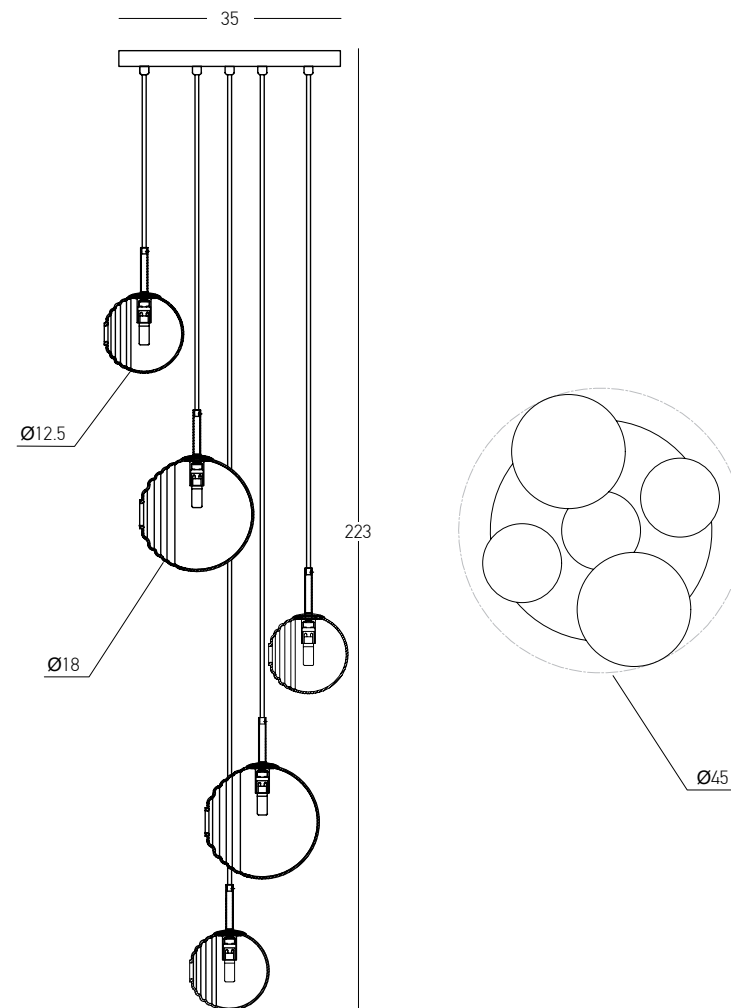

Bulb 5x G9 LED
 Power 5W MAX
 Input 220-240V, 50/60Hz
 Dimensions L: 120cm W: 18cm H: 220cm
 Glasses Ø: 12.5cm, Ø: 18cm
 Base L: 120cm W: 8cm H: 2.5cm
 Material Metal - Glass
 Special Feature 200cm Cable Adjustable
 Color Black Matt-Clear Frost White & Smoked Glass / **Code 23056**