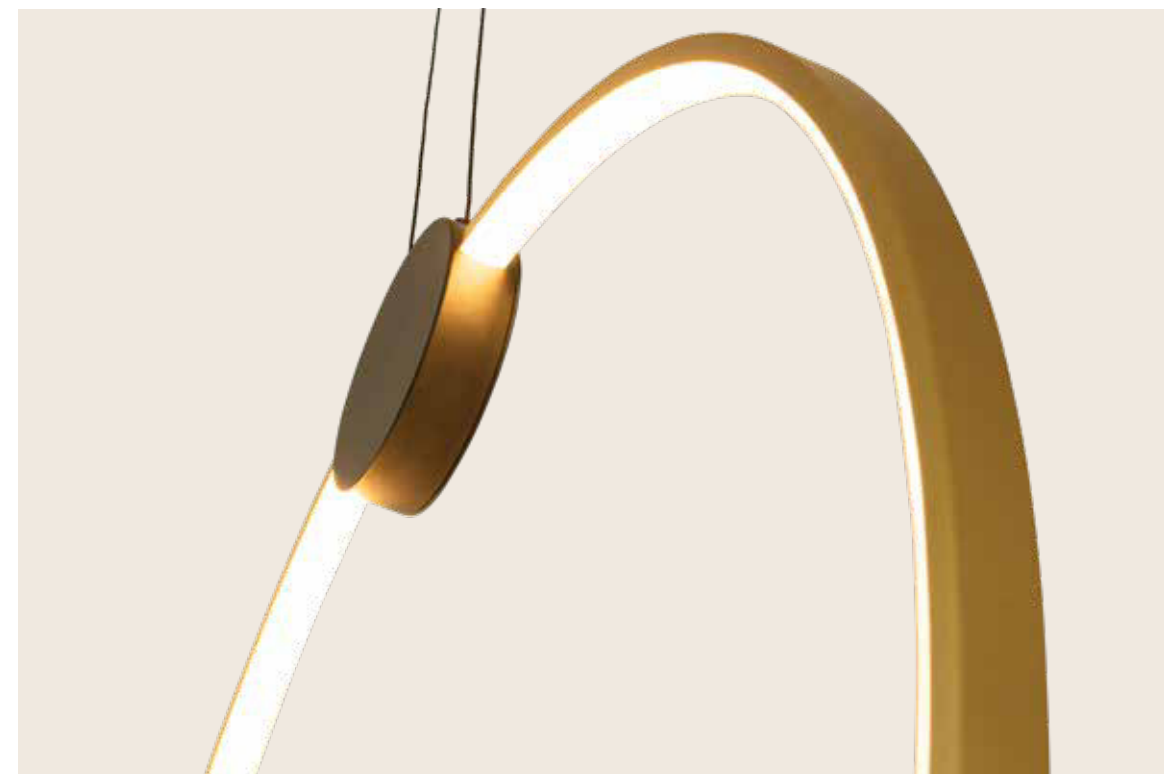

Power	24W
Input	220-240V, 50/60Hz
Color Temperature	3000K
Lumen	1318Lm
Cri	80
Dimensions	Ø: 60cm H: 65cm
Base	Ø: 10cm H: 3cm
Dimmable Triac	☉
Material	Aluminium - Silicon
Special Feature	200cm Cable Adjustable Profile L: 2.5cm H: 1.5cm
Color	Black Matt-Gold Matt Ring / Code 23094
Color	Gold Matt-Black Matt Ring / Code 23095