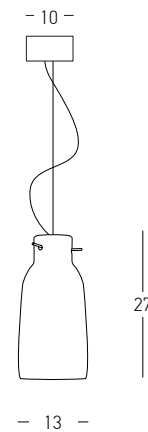

Bulb 1x E27
Power 40W MAX
Input 220-240V, 50/60Hz
Dimensions Ø: 18cm H: 27cm
Base Ø: 10cm H: 2.5cm
Material Clay - Metal
Special Feature 200cm Fabric Cable Adjustable
Color Natural-Black Base / **Code 1663**

Bulb 1x E27
Power 40W MAX
Input 220-240V, 50/60Hz
Dimensions Ø: 13cm H: 27cm
Base Ø: 10cm H: 2.5cm
Material Clay - Metal
Special Feature 200cm Fabric Cable Adjustable
Color Natural-Black Base / **Code 1665**