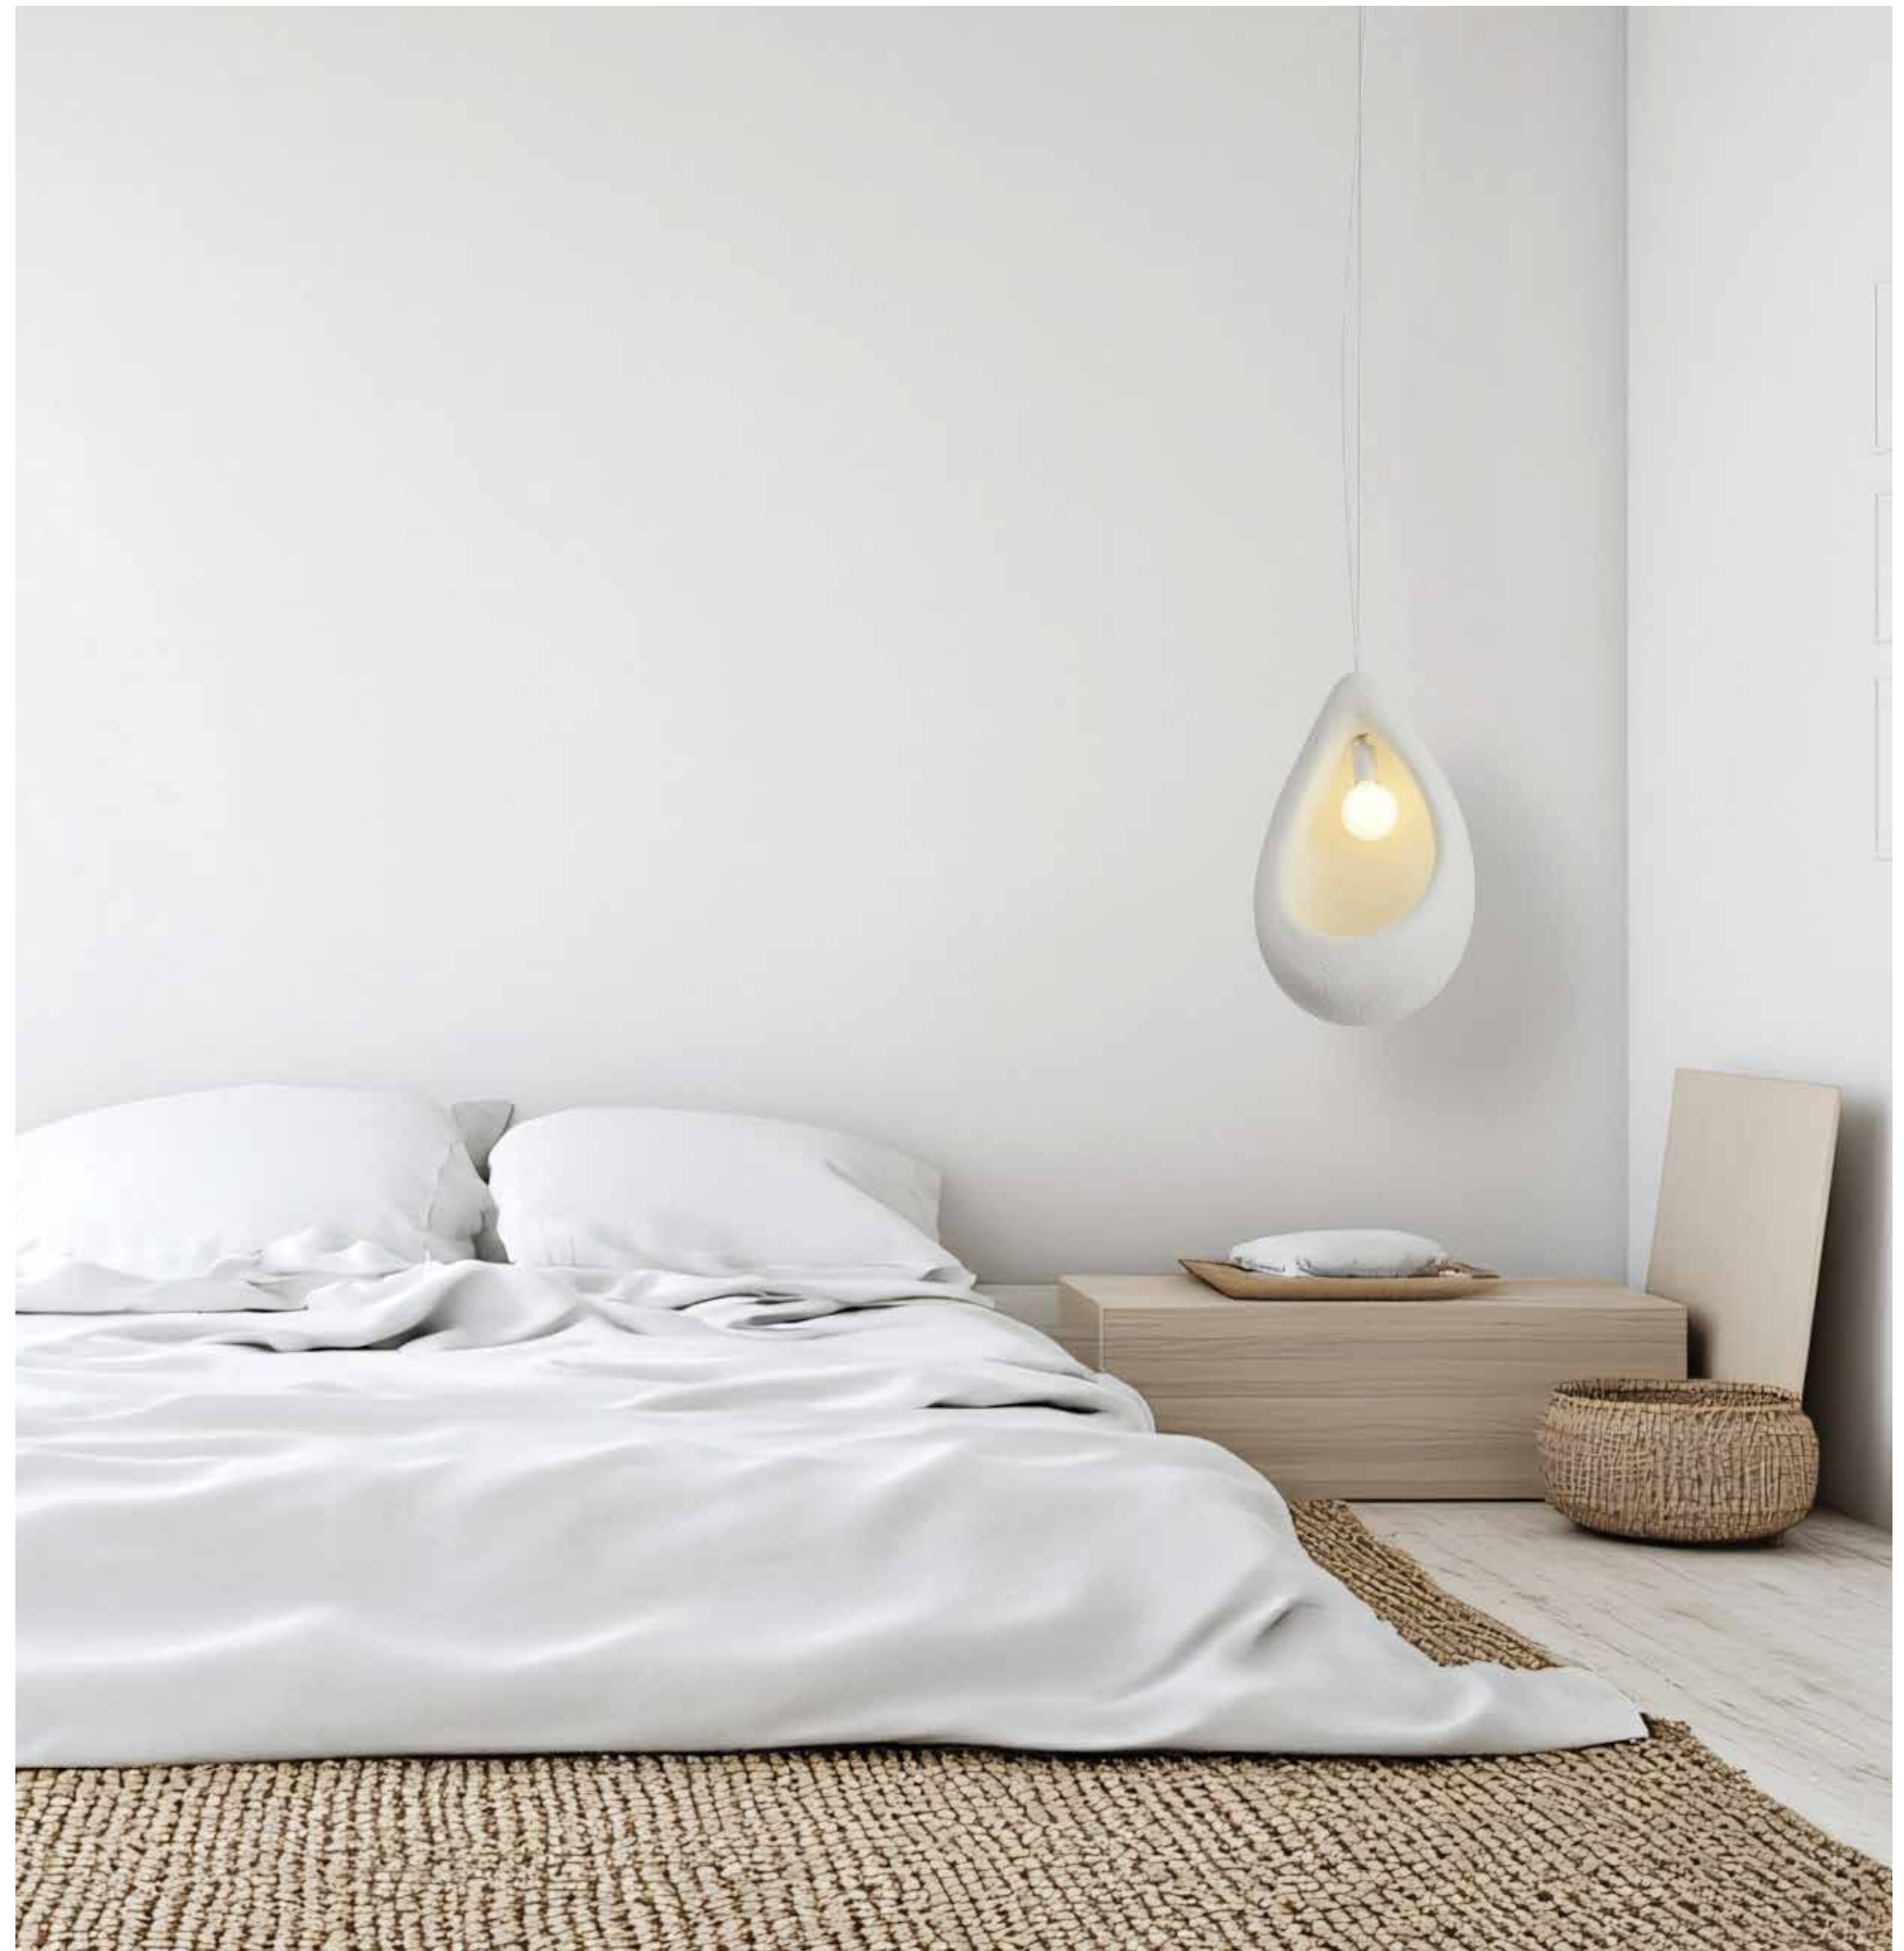

Bulb 1x E27
Power 15W MAX
Input 220-240V, 50/60Hz
Dimensions Ø: 40cm H: 60cm
Base Ø: 12cm H: 2.5cm
Material Metal - Fiberglass
Special Feature 200cm Cable Adjustable
Color Natural / **Code 23163**