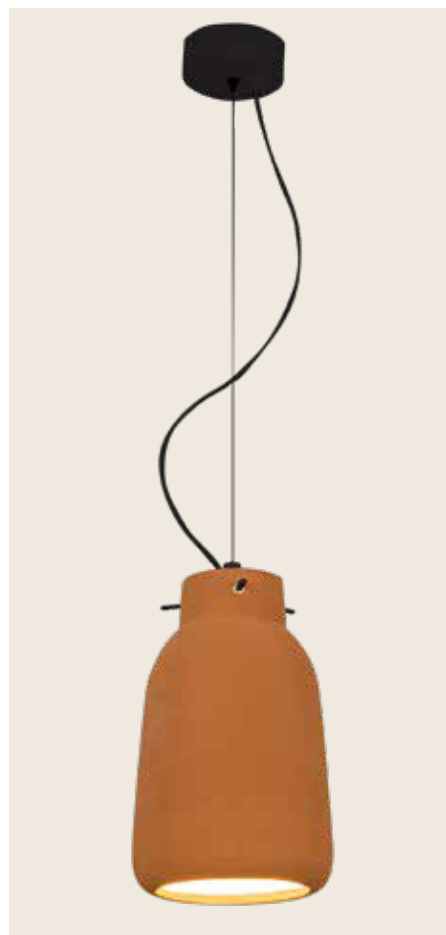

Bulb 1x E27
Power 40W MAX
Input 220-240V, 50/60Hz
Dimensions Ø: 18cm H: 27cm
Base Ø: 10cm H: 2.5cm
Material Clay - Metal
Special Feature 200cm Fabric Cable Adjustable
Color Natural-Black Base / **Code 1663**

Bulb 1x E27
Power 40W MAX
Input 220-240V, 50/60Hz
Dimensions Ø: 13cm H: 27cm
Base Ø: 10cm H: 2.5cm
Material Clay - Metal
Special Feature 200cm Fabric Cable Adjustable
Color Natural-Black Base / **Code 1665**