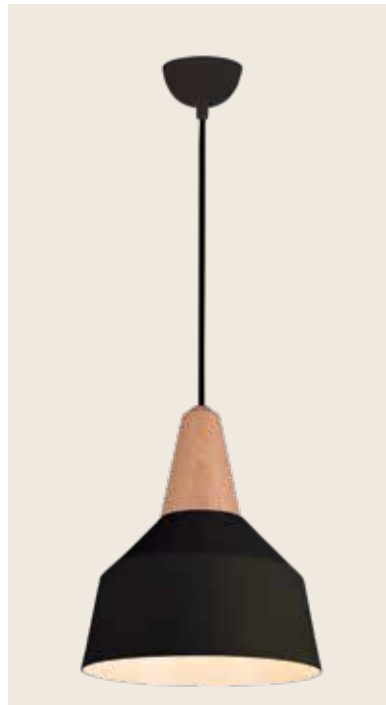

Bulb 1x E27
Power 40W MAX
Input 220-240V, 50/60Hz
Dimensions Ø: 33cm H: 23cm
Base Ø: 10cm H: 4.5cm
Material Aluminium - Wood
Special Feature 150cm Cable Adjustable
Color Black Matt / **Code 180085**