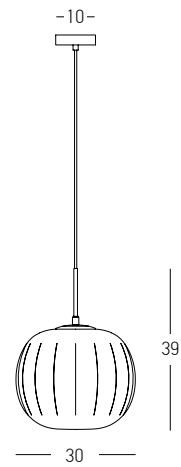

Bulb 1x E27
Power 40W MAX
Input 220-240V, 50/60Hz
Dimensions Ø: 30cm H: 39cm
Base Ø: 10cm H: 2.5cm
Glass Ø: 30cm H: 25cm
Material Metal - Opal Glass
Special Feature 150cm Cable Adjustable
Color Gold Matt / **Code 20124**
Color White Matt / **Code 20125**