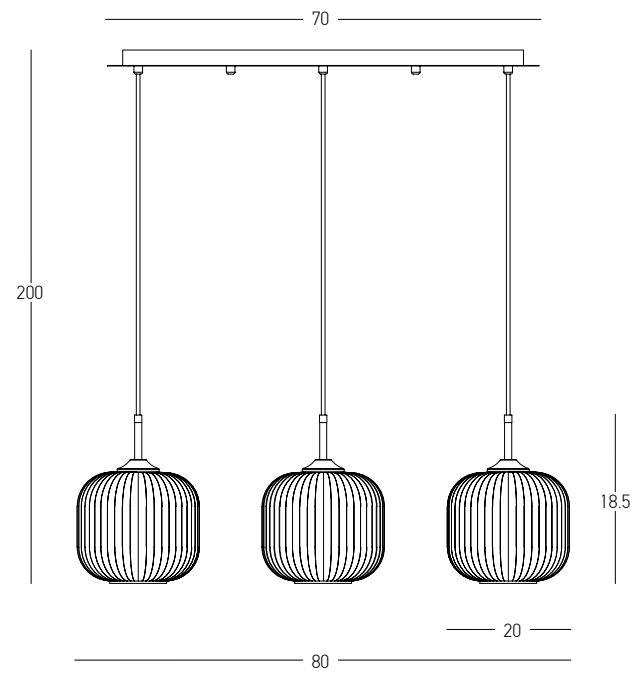

Bulb 3x E27
Power 40W MAX
Input 220-240V, 50/60Hz
Dimensions L: 80cm W: 20cm H: 200cm
Base L: 70cm W: 5cm H: 2.6cm
Glass Ø: 20cm H: 18.5cm
Material Metal - Glass
Special Feature 150cm Fabric Cable Adjustable
Color Clear, Smoked, Champagne Glass
Antique Brass / **Code 22074**