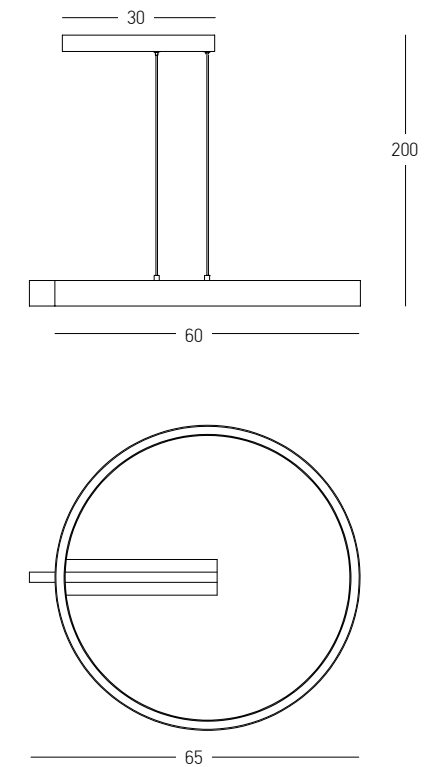

Power	41W
Input	220-240V, 50/60Hz
Color Temperature	3000K
Lumen	2520Lm
Cri	80
Dimensions	Ø: 60cm W: 65cm H: 200cm
Base	L: 30cm W: 7cm H: 3.5cm
Dimmable Triac	☉
Material	Metal - Aluminium - Acrylic
Special Feature	200cm Cable Adjustable Profile 2.2x5.3cm
Color	Sandy Black-Gold Matt / Code 22011