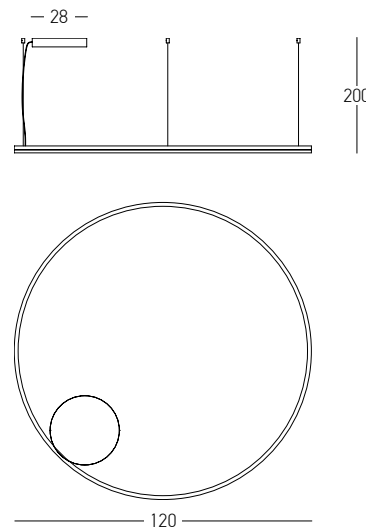

Power 83W
Input 220-240V, 50/60Hz
Color Temperature 3000K
Lumen 6717Lm
Cri 80
Dimensions Ø: 120cm H: 200cm
Base Ø: 28cm H: 5cm
Dimmable Triac ☐
Material Aluminium - Acrylic
Special Feature 200cm Cable Adjustable
Color Black Matt / **Code 20264**
Color White Matt / **Code 20265**
Color Gold Matt / **Code 22241**