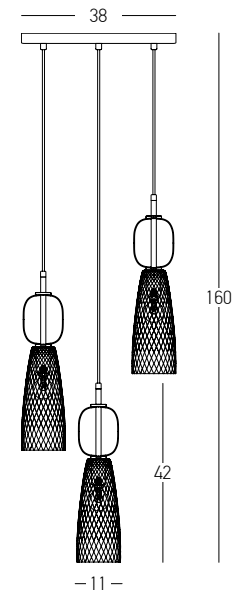

Bulb 3x E14
Power 40W MAX
Input 220-240V, 50/60Hz
Dimensions Ø: 38cm H: 160cm
Base Ø: 38cm H: 2.5cm
Glass Ø: 11cm H: 42cm
Material Metal - Glass
Special Feature 120cm Cable Adjustable
Color Black Matt Base-Antique Brass / **Code 23010**