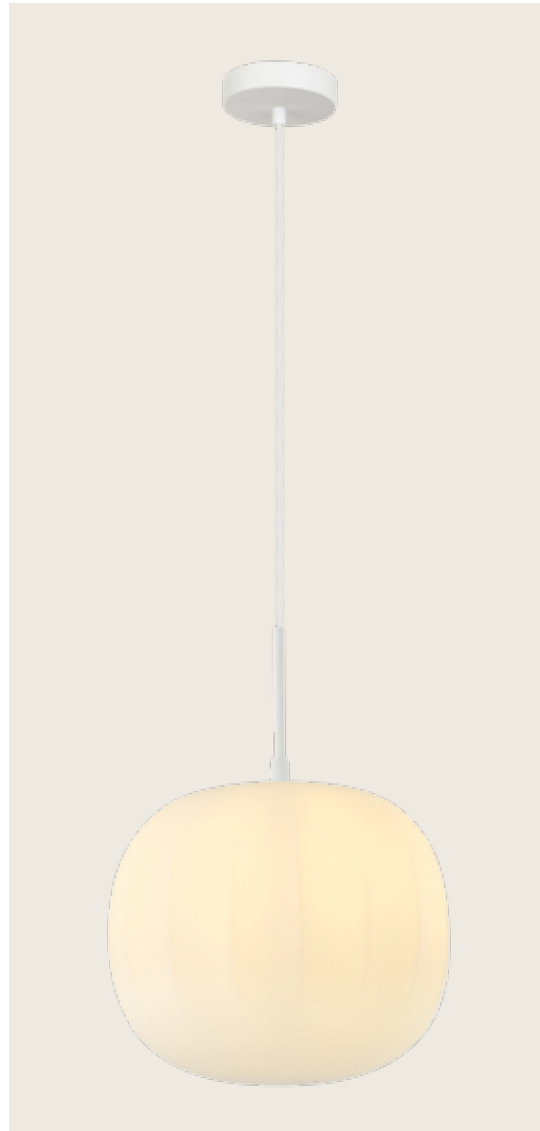

Bulb 1x E27
Power 40W MAX
Input 220-240V, 50/60Hz
Dimensions Ø: 30cm H: 39cm
Base Ø: 10cm H: 2.5cm
Glass Ø: 30cm H: 25cm
Material Metal - Opal Glass
Special Feature 150cm Cable Adjustable
Color Gold Matt / **Code 20124**
Color White Matt / **Code 20125**