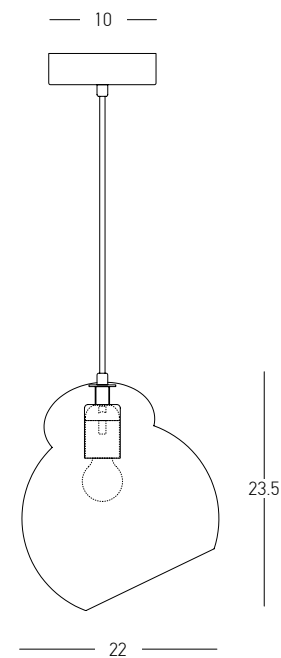

Bulb 1x E27
Power 40W MAX
Input 220-240V, 50/60Hz
Dimensions Ø: 22cm H: 23.5cm
Base Ø: 10cm H: 2.5cm
Material Metal - Opal Glass
Special Feature 150cm Cable Adjustable
Color White Matt / **Code 23015**