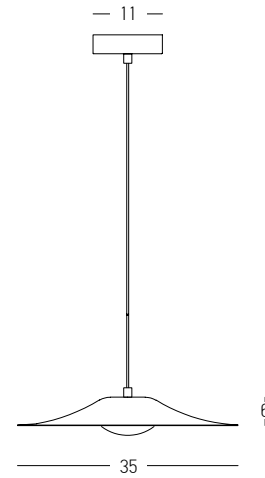

Power	12W
Input	220-240V, 50/60Hz
Color Temperature	3000K
Lumen	1400Lm
Cri	80
Dimensions	Ø: 35cm H: 6cm
Base	Ø: 11cm H: 3cm
Non Dimmable	☒
Material	Metal - Acrylic
Special Feature	200cm Cable Adjustable
Color	White Matt / Code 22129
Color	Black Matt / Code 22130