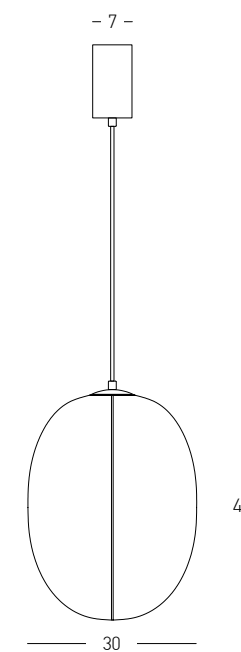

Bulb	1x E27
Power	15W MAX
Input	220-240V, 50/60Hz
Dimensions	Ø: 30cm H: 41cm
Base	Ø: 7cm H: 13cm
Material	Metal - Mulberry Silk
Special Feature	250cm Fabric Cable Adjustable
Color	White / Code 25170
Color	Black / Code 25171