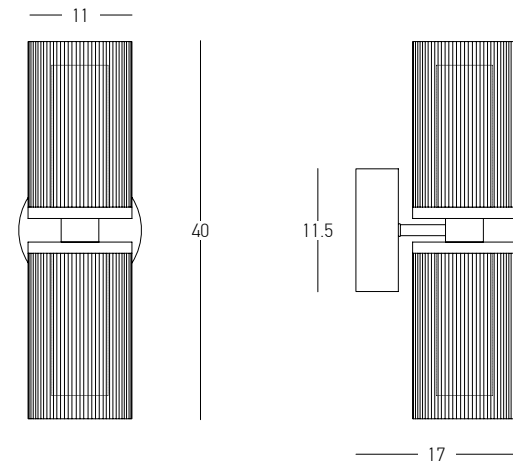

Power 12W
Input 220-240V, 50/60Hz
Color Temperature 3000K
Lumen 1222Lm
Cri 90
Dimensions L: 17cm W: 11cm H: 40cm
Glass Ø: 11cm H: 14.5cm
Base Ø: 11.5cm L: 4.5cm
Dimmable Triac ☐
Material Metal - Clear Glass - Opal Glass
Color Gold Matt / **Code 23016**