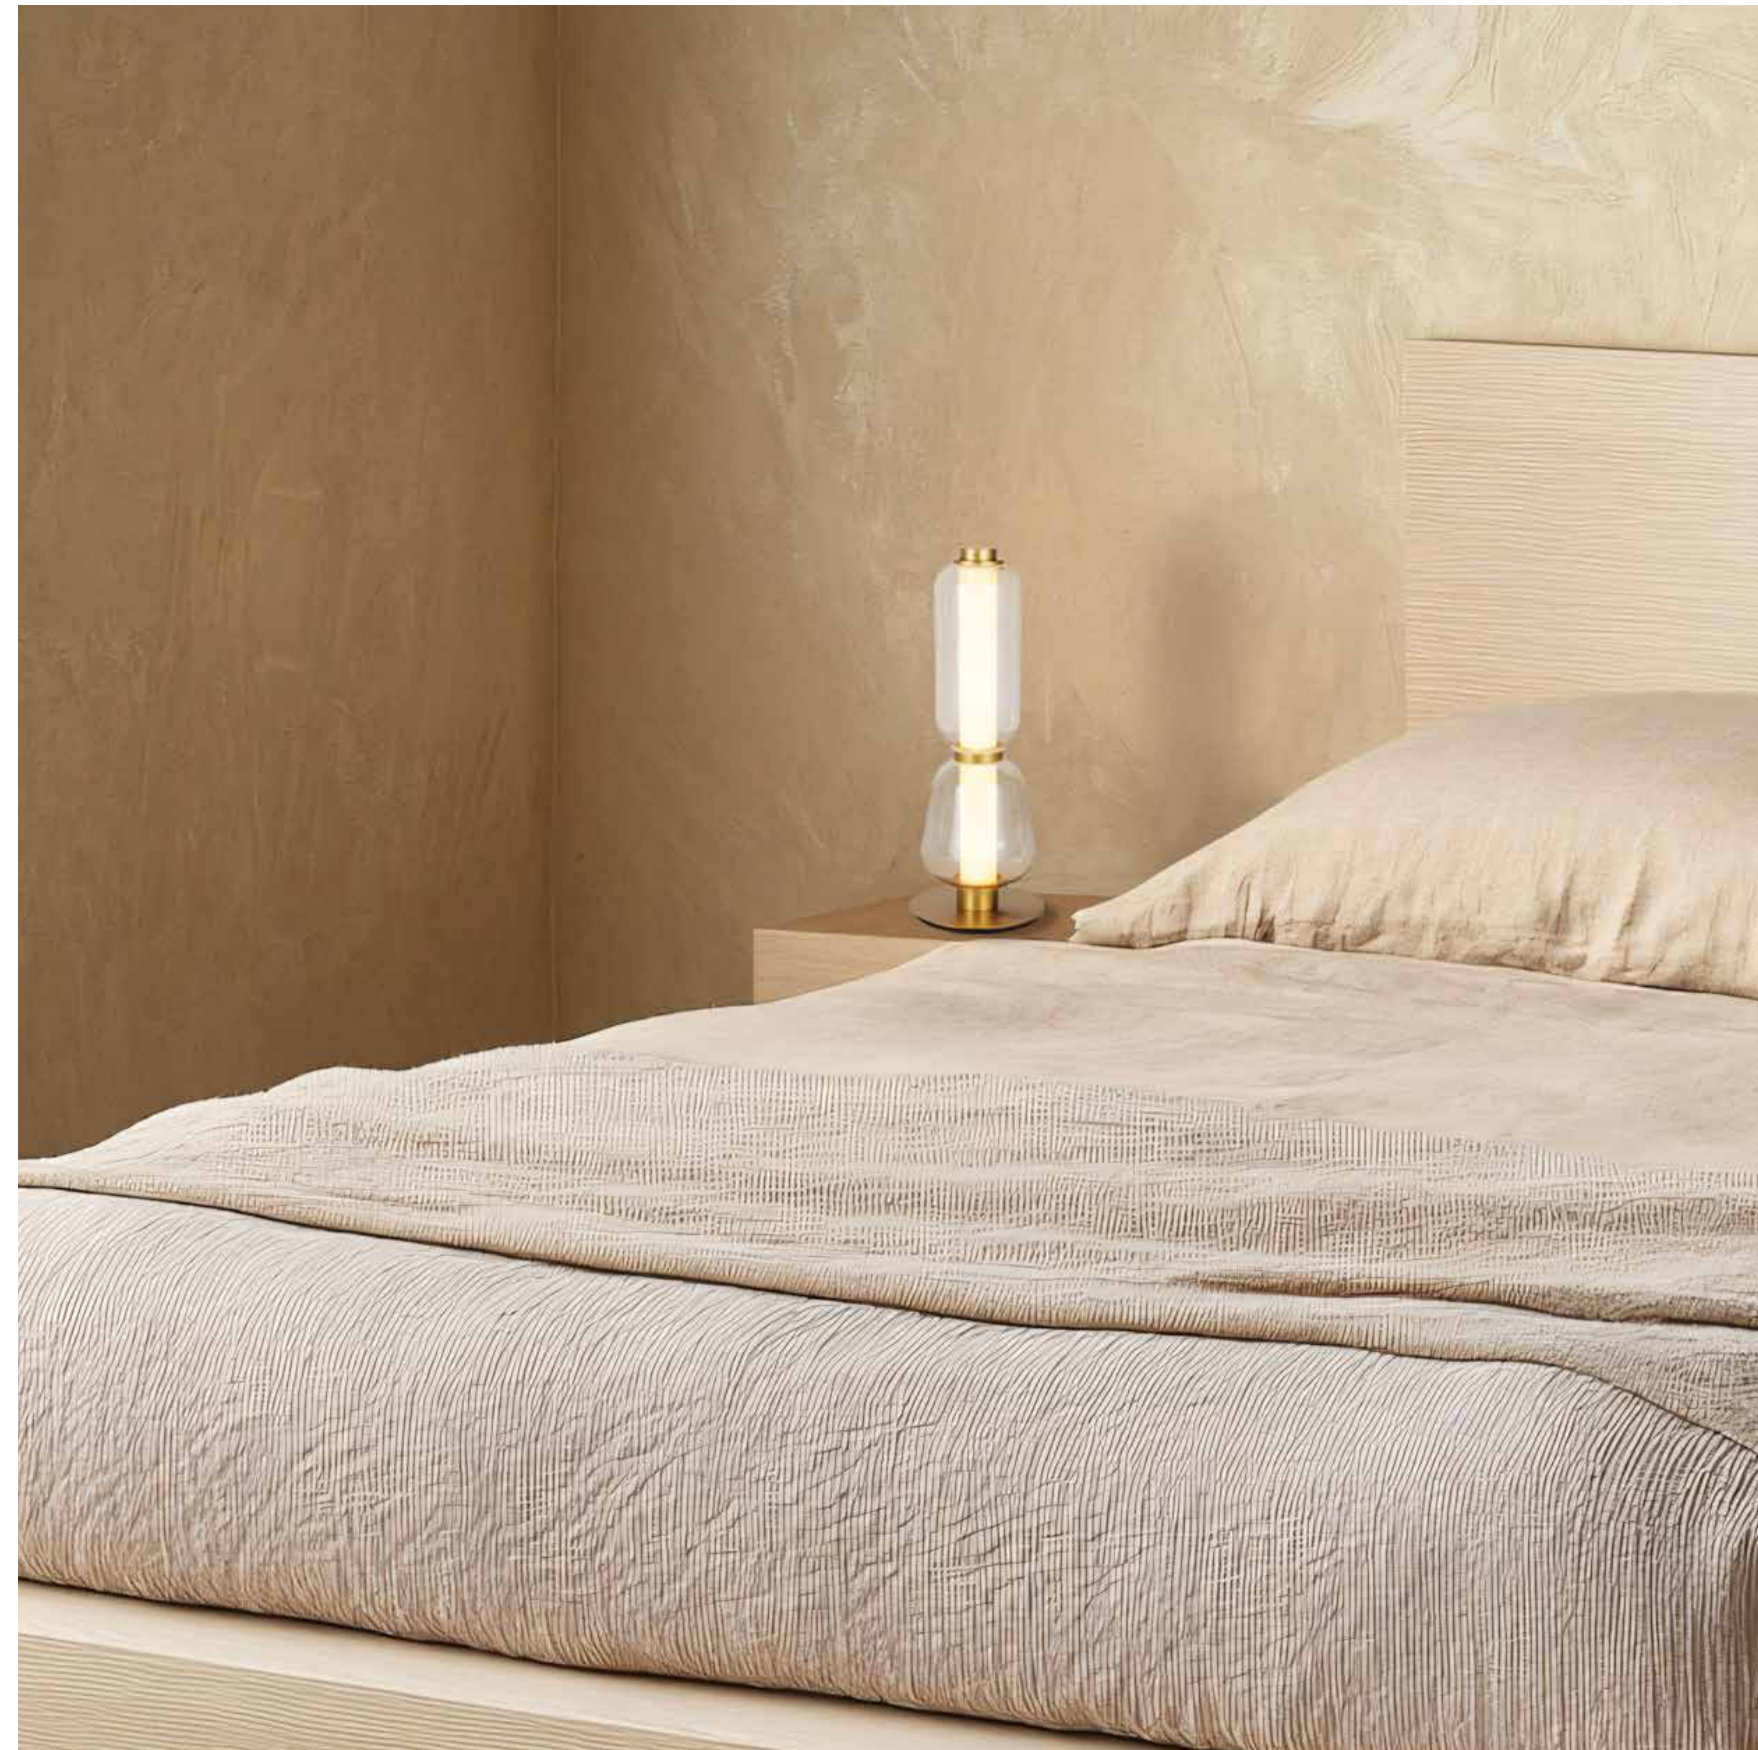

Power 7W
Input 220-240V, 50/60Hz
Color Temperature 3000K
Lumen 490Lm
Cri 80
Dimensions Ø: 13cm H: 35cm
Base Ø: 13cm
Non Dimmable ☒
Material Metal - Acrylic - Glass
Special Feature 120cm Cable Available
Color Gold Matt-Champagne Glass / **Code 23060**
Color Black Matt-Smoked Glass / **Code 23061**