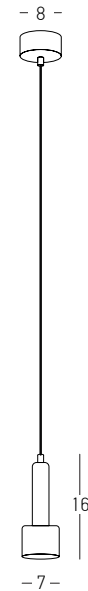

Power 7W
 Input 220-240V, 50/60Hz
 Color Temperature 3000K
 Lumen 840Lm
 Cri 80
 Dimensions Ø: 22.5cm H: 17cm
 Base Ø: 8cm L: 3.5cm
 Non Dimmable ☒
 Material Metal - Aluminum
 Special Feature 200cm Fabric Cable Adjustable
 Color Sandy Black-Painted Gold / **Code 22182** ☒
 Sandy Black / **Code 22183** ☒