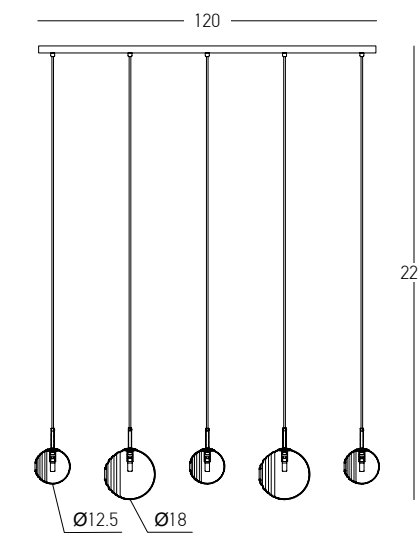

Bulb 5x G9 LED
Power 5W MAX
Input 220-240V, 50/60Hz
Dimensions L: 120cm W: 18cm H: 220cm
Glasses Ø: 12.5cm, Ø: 18cm
Base L: 120cm W: 8cm H: 2.5cm
Material Metal - Glass
Special Feature 200cm Cable Adjustable
Color Black Matt-Clear Frost White & Smoked Glass / **Code 23056**