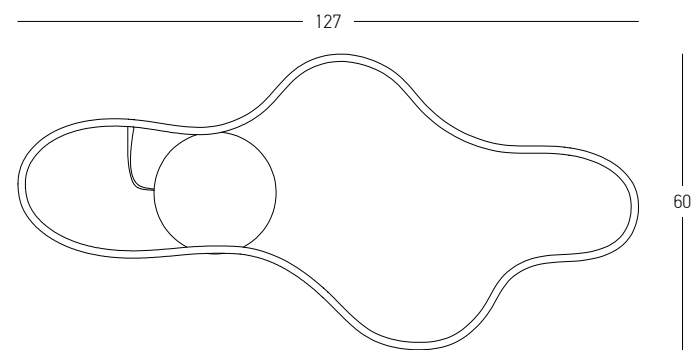

Power	95W
Input	220-240V, 50/60Hz
Color Temperature	3000K
Lumen	3050Lm
Cri	90
Dimensions	L: 127cm W: 60cm H: 3.2cm
Base	Ø: 25cm H: 4cm
Dimmable Triac	☉
Material	Metal - Aluminium - Silicon
Special Feature	200cm Cable Adjustable
Color	Sandy Black / Code 25415
Color	Brushed Coffee / Code 25416