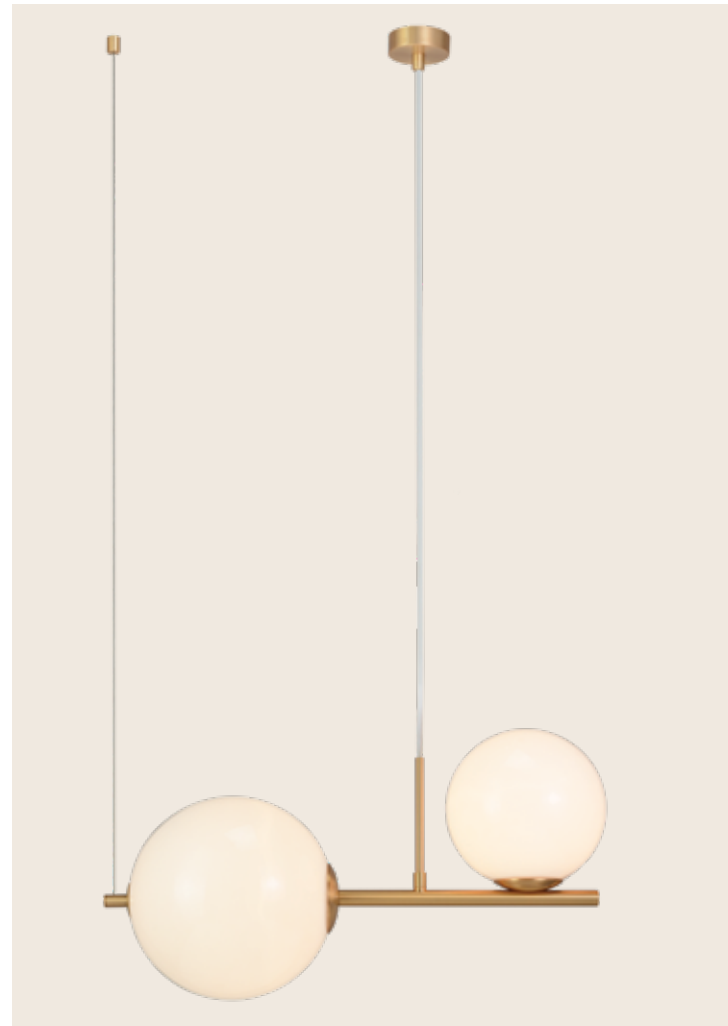

Bulb 2x E27
Power 15W MAX
Input 220-240V, 50/60Hz
Dimensions L: 50cm W: 25cm H: 34cm
Base Ø: 8cm H: 3cm
Material Metal - Opal Glass
Special Feature 200cm Fabric Cable Adjustable
Opal Glass Ø: 25cm | Ø: 15cm
Color Gold Matt / **Code 1997**