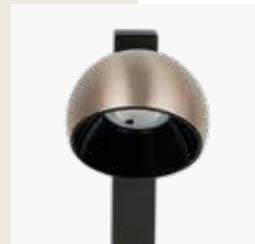

Power 7W
Input 220-240V, 50/60Hz
Color Temperature 3000K
Lumen 611Lm
Cri 90
Dimensions L: 40.5cm W: 30cm H: 146.5cm
Base Ø: 30cm H: 2cm
Shade Ø: 10cm H: 6.5cm
Dimmable Touch ☐
Material Metal - Aluminium - Plastic
Special Feature 359° Movable Shade
150cm Cable Available

Color Sandy Black Base-Champagne Shade / **Code 25344**
Color Sandy Black Base-Brushed Nickel Shade / **Code 25345**