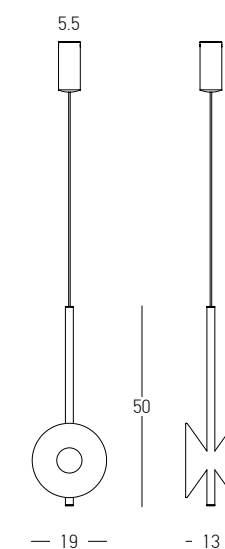

Power 3x 2W
Input 220-240V, 50/60Hz
Color Temperature 3000K
Lumen 115Lm
Cri 90
Dimensions L: 19cm W: 13cm H: 50cm
Base Ø: 5.5cm H: 13cm
Non Dimmable ☒
Material Metal - Acrylic - Acoustic Panel
Color Brown-Grey / **Code 23176**