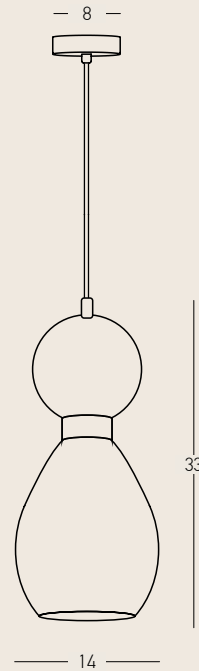

Bulb 1x E14
Power 15W MAX
Input 220-240V, 50/60Hz
Dimensions Ø: 14cm H: 33cm
Base Ø: 8cm H: 3.5cm
Shade Ø: 14cm H: 19cm
Material Brass - Gypsum - Marble
Special Feature 200cm Fabric Cable Adjustable
Color Sandy Black-Brass-Green Marble / **Code 23237**