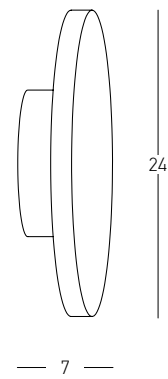

Power 6W
Input 220-240V, 50/60Hz
Color Temperature 3000K
Lumen 420Lm
Cri 80
Dimensions Ø: 24cm L: 7cm
Non Dimmable ☒
Material Metal - Acrylic - Acoustic Panel
Color Blue Lagoon / **Code 23233**
Color Grey Volcano / **Code 23234**

Power 10W
Input 220-240V, 50/60Hz
Color Temperature 3000K
Lumen 700Lm
Cri 80
Dimensions Ø: 30cm L: 7cm
Non Dimmable ☒
Material Metal - Acrylic - Acoustic Panel
Color Blue Lagoon / **Code 23235**
Color Grey Volcano / **Code 23236**