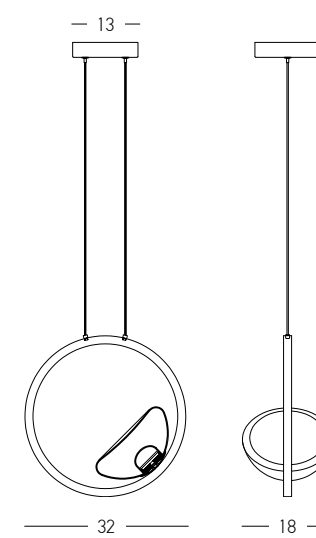

Power 7W
Input 220-240V, 50/60Hz
Color Temperature 3000K
Lumen 563Lm
Cri 80
Dimensions Ø: 32cm W: 18cm
Glass Ø: 18cm H: 8cm
Base Ø: 13cm H: 3.5cm
Dimmable Triac ☒
Material Aluminium - Clear Glass
Special Feature 200cm Cable Adjustable
Color Gold Matt / **Code 23028**