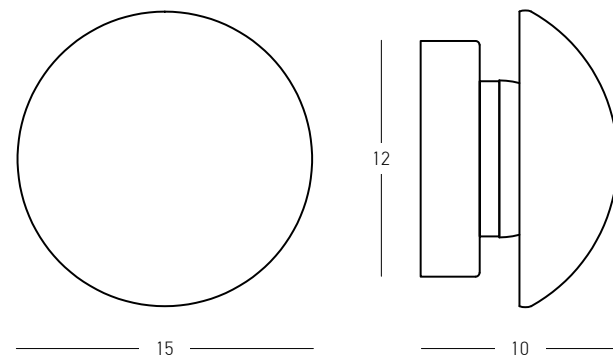

Power 6W
Input 220-240V, 50/60Hz
Color Temperature 3000K
Lumen 220Lm
Cri 80
Dimensions Ø: 15cm L: 10cm
Base Ø: 12cm L: 3cm
Non Dimmable ☒
Material Stone - Metal
Color Natural Stone-White Matt / **Code 25335**