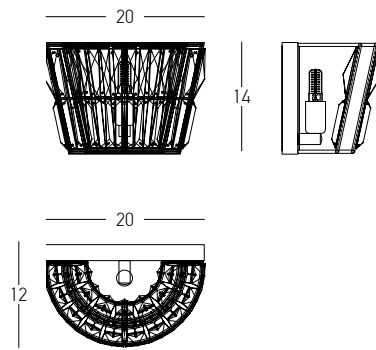

Bulb 1x G9 LED
Power 5W MAX
Input 220-240V, 50/60Hz
Dimensions L: 12cm W: 20cm H: 14cm
Material Metal - Crystal
Color Antique Brass / **Code 23050**