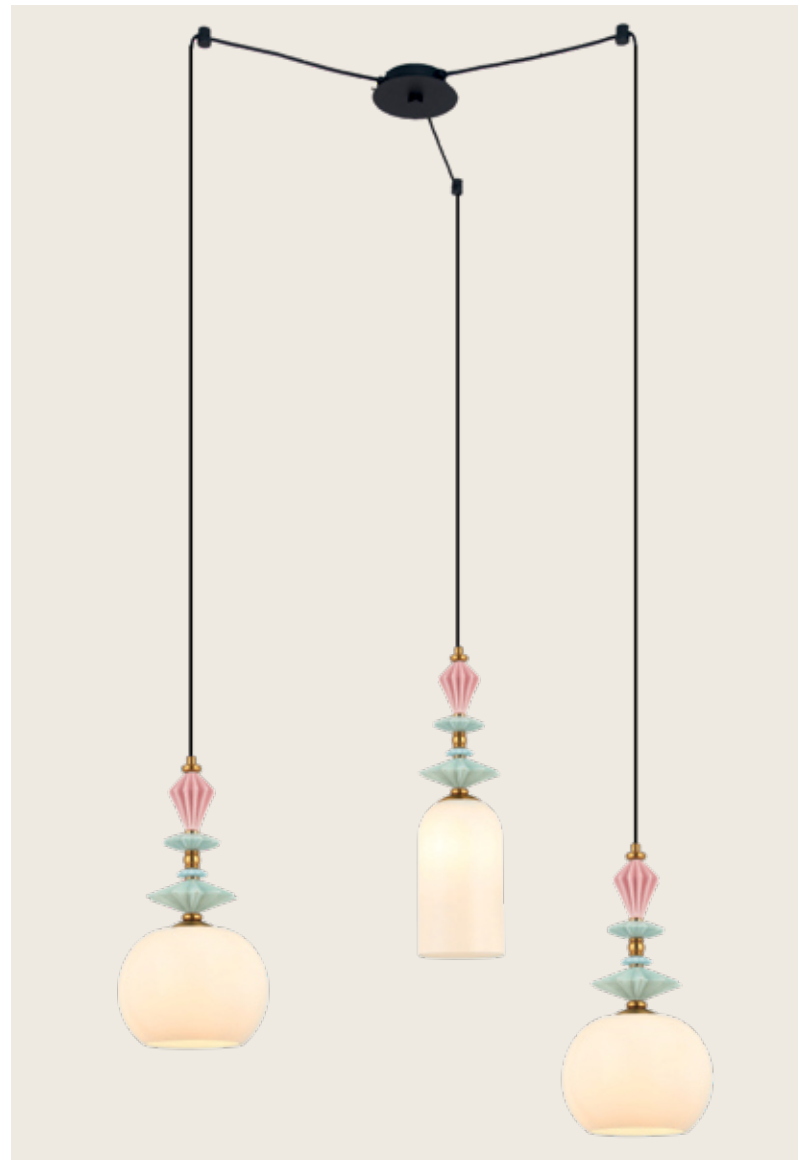

Bulb 1x E27
 Power 40W MAX
 Input 220-240V, 50/60Hz
 Dimensions Ø: 28cm L: 17.5cm
 Base Ø: 10cm L: 2.5cm
 Material Metal - Glass
 Color Anodised Dark Grey-Smoked Glass / **Code 23011**

Bulb 1x E27
 Power 40W MAX
 Input 220-240V, 50/60Hz
 Dimensions Ø: 28cm H: 19.5cm
 Base Ø: 10cm H: 2.5cm
 Material Metal - Smoked Glass
 Special Feature 150cm Cable Adjustable
 Color Anodised Dark Grey-Smoked Glass / **Code 23012**

Bulb	3x E27
Power	40W MAX
Input	220-240V, 50/60Hz
Dimensions	Ø: 40cm H: 240cm
Base	Ø: 30cm H: 2.5cm
Glass	Ø: 20cm H: 18.5cm
Material	Metal - Glass
Special Feature	150cm Fabric Cable Adjustable
Color	Clear, Smoked, Champagne Glass Antique Brass / Code 22073

Bulb 3x E27
 Power 40W MAX
 Input 220-240V, 50/60Hz
 Dimensions L: 80cm W: 20cm H: 200cm
 Base L: 70cm W: 5cm H: 2.6cm
 Glass Ø: 20cm H: 18.5cm
 Material Metal - Glass
 Special Feature 150cm Fabric Cable Adjustable
 Color Clear, Smoked, Champagne Glass
 Antique Brass / **Code 22074**