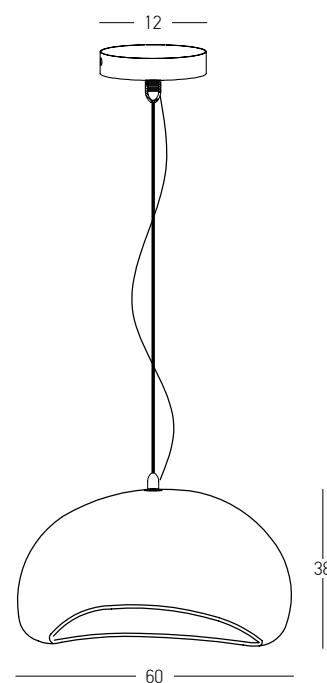

Bulb 1x E27
Power 15W MAX
Input 220-240V, 50/60Hz
Dimensions L: 60cm W: 49cm H: 38cm
Base Ø: 12cm H: 2.5cm
Material Metal - Fiberglass
Special Feature 200cm Cable Adjustable
Color Natural / **Code 23162**