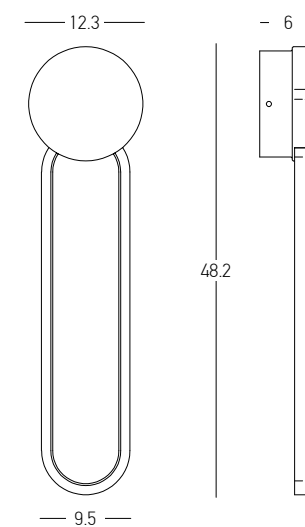

Power 13W
Input 220-240V, 50/60Hz
Color Temperature 3000K
Lumen 765Lm
Cri 80
Dimensions L: 6cm W: 12.3cm H: 48.2cm
Base Ø: 12.3cm L: 6cm
Dimmable Triac
Material Aluminium - Silicon
Special Feature Profile L: 2cm H: 1.5cm
Color Black Matt-Gold Matt Ring / **Code 23102**
Color Gold Matt-Black Matt Ring / **Code 23103**