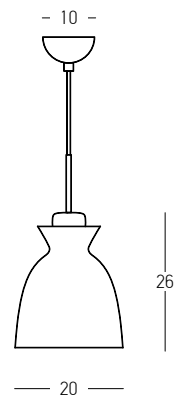

Bulb 1x E27
Power 40W MAX
Input 220-240V, 50/60Hz
Dimensions Ø: 20cm H: 26cm
Base Ø: 10cm H: 4.5cm
Material Metal - Aluminium - Wood
Special Feature 150cm Cable Adjustable
Color Green Matt / **Code 180065**