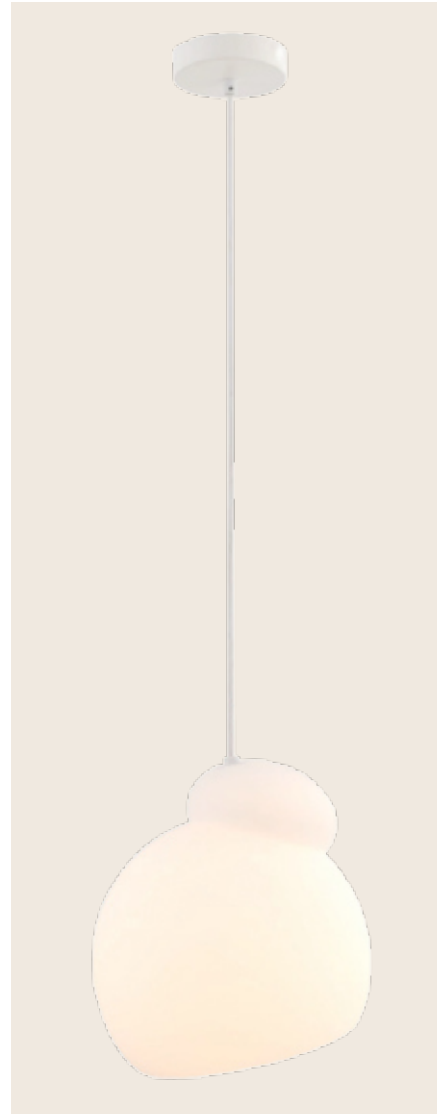

Bulb 1x E27
Power 40W MAX
Input 220-240V, 50/60Hz
Dimensions Ø: 22cm H: 23.5cm
Base Ø: 10cm H: 2.5cm
Material Metal - Opal Glass
Special Feature 150cm Cable Adjustable
Color White Matt / **Code 23015**