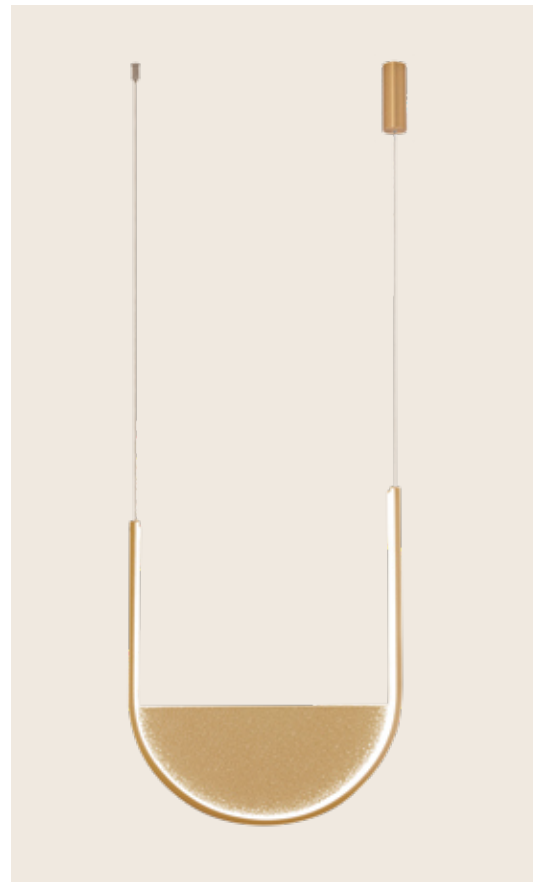

Power 20W
Input 220-240V, 50/60Hz
Color Temperature 3000K, 4000K
Lumen 1715Lm
Cri 80
Dimensions L: 32cm W: 5cm H: 40.5cm
Base Ø: 7cm H: 14cm
Dimmable Triac ☐
Material Aluminium - Glass
Special Feature 170cm Cable Adjustable
Profile 5cm x 1.6cm

Color Black Matt-Light Grey Glass / **Code 23166**
Color Gold Matt-Champagne Glass / **Code 23167**