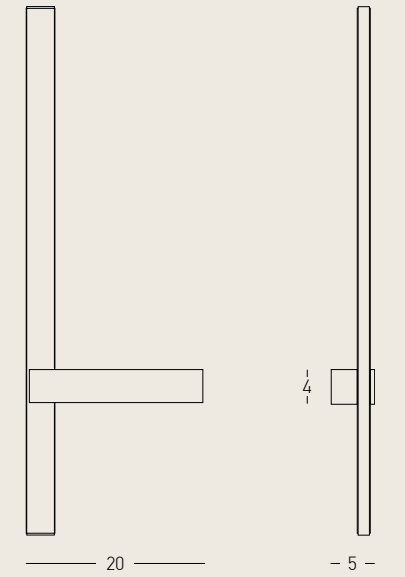

Power 25W
Input 220-240V, 50/60Hz
Color Temperature 3000K
Lumen 650Lm
Cri 90
Dimensions L: 5cm W: 20cm H: 61cm
Base L: 5cm W: 17cm H: 4cm
Dimmable Triac ☐
Material Metal - Aluminium - PVC
Special Feature Profile 3.5 x 1.5cm
Color Sandy Brick Red / **Code 2581**
Color Sandy Black / **Code 2582**