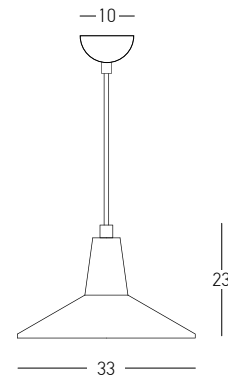

Bulb 1x E27
Power 40W MAX
Input 220-240V, 50/60Hz
Dimensions Ø: 33cm H: 23cm
Base Ø: 10cm H: 4.5cm
Material Aluminium - Wood
Special Feature 150cm Cable Adjustable
Color Black Matt / **Code 180085**