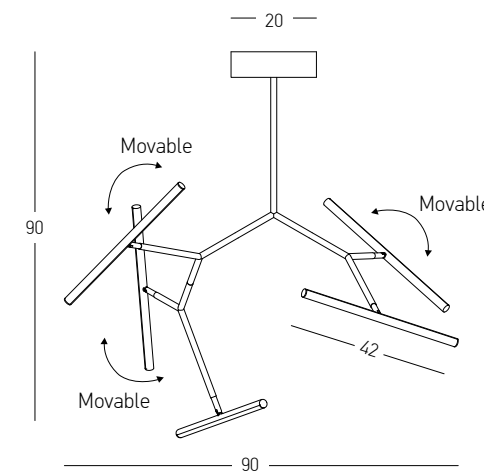

Power 49W
Input 220-240V, 50/60Hz
Color Temperature 3000K
Lumen 3920Lm
Cri 80
Dimensions L: 90cm W: 50cm H: 90cm
Base Ø: 20cm H: 6cm
Dimmable Triac ☐
Material Aluminium - Silicon
Special Feature Profile Ø: 2cm L: 42cm Movable Profile
Color Gold Matt / **Code 2071**