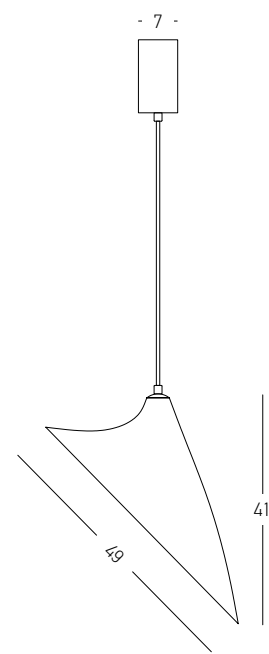

Bulb 1x E27
Power 15W MAX
Input 220-240V, 50/60Hz
Dimensions Ø: 49cm H: 41cm
Base Ø: 7cm H: 13cm
Material Metal - Mulberry Silk
Special Feature 250cm Fabric Cable Adjustable
Color White / **Code 25173**