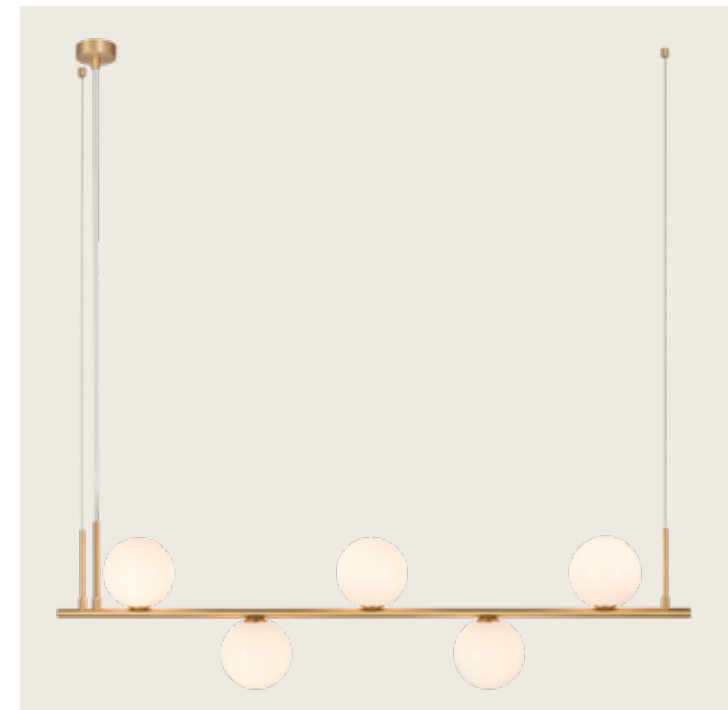

Bulb 2x E27
 Power 15W MAX
 Input 220-240V, 50/60Hz
 Dimensions L: 50cm W: 25cm H: 34cm
 Base Ø: 8cm H: 3cm
 Material Metal - Opal Glass
 Special Feature 200cm Fabric Cable Adjustable
 Opal Glass Ø: 25cm | Ø: 15cm
 Color Gold Matt / **Code 1997**