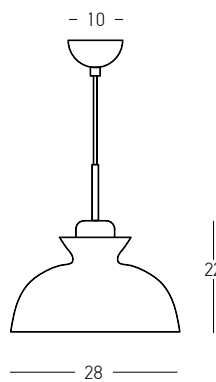

Bulb 1x E27
Power 40W MAX
Input 220-240V, 50/60Hz
Dimensions Ø: 20cm H: 26cm
Base Ø: 10cm H: 4.5cm
Material Metal - Aluminium - Wood
Special Feature 150cm Cable Adjustable
Color Green Matt / **Code 180065**

Bulb 1x E27
Power 40W MAX
Input 220-240V, 50/60Hz
Dimensions Ø: 25cm H: 20cm
Base Ø: 10cm H: 4.5cm
Material Metal - Aluminium - Wood
Special Feature 150cm Cable Adjustable
Color White Matt / **Code 180066**

Bulb 1x E27
Power 40W MAX
Input 220-240V, 50/60Hz
Dimensions Ø: 28cm H: 22cm
Base Ø: 10cm H: 4.5cm
Material Metal - Aluminium - Wood
Special Feature 150cm Cable Adjustable
Color Blue Matt / **Code 180067**