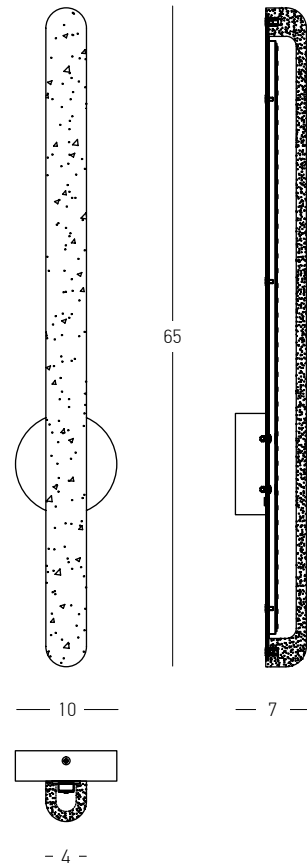

ALABASTER DIMENSIONS

- Ø: 4.5cm W: 52.4cm (1pc)
- Ø: 4.5cm W: 69.4cm (1pc)
- Ø: 4.5cm H: 37.4cm (2pcs)
- Ø: 4.5cm H: 54.4cm (1pc)

Power	93W
Input	220-240V, 50/60Hz
Color Temperature	3000K
Lumen	6740Lm
Cri	90
Dimensions	L: 105cm H: 200cm
Base	L: 105cm W: 15cm H: 4cm
Dimmable Triac	☉
Material	Metal - Aluminium - Alabaster
Special Feature	200cm Cable Adjustable
Color	Sandy Black-Natural Alabaster / Code 25421

10

36

5

Power	15W
Input	220-240V, 50/60Hz
Color Temperature	3000K
Lumen	1300Lm
Cri	90
Dimensions	L: 7cm W: 8cm H: 37cm
Base	Ø: 8cm L: 3cm
Alabaster	L: 3.5cm W: 4cm H: 37cm
Dimmable Triac	☉
Material	Metal - Aluminium - Alabaster
Color	Brass-Natural Alabaster / Code 2547