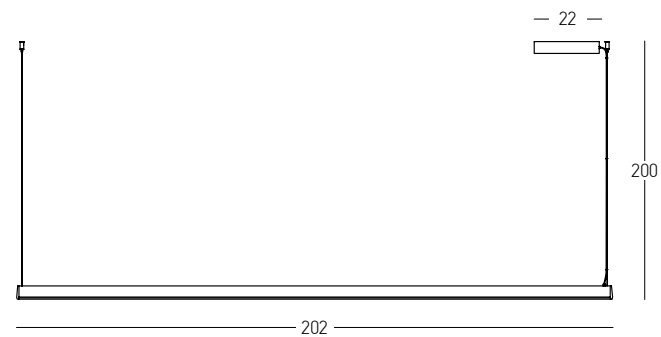

Power 42W
Input 220-240V, 50/60Hz
Color Temperature 3000K
Lumen 2080Lm
Cri 90
Dimensions L: 202cm W: 1.6cm H: 4.5cm
Base L: 22cm W: 6cm H: 4cm
Dimmable Triac ☐
Material Metal - Aluminium - PVC
Special Feature 200cm Cable Adjustable
Color Sandy Black / **Code 2558**