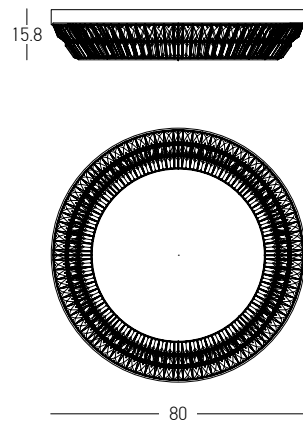

Power 38W
Input 220-240V, 50/60Hz
Color Temperature 3000K
Lumen 2290Lm
Cri 90
Dimensions Ø: 60cm H: 16.3cm
Dimmable Triac ☐
Material Metal - Crystal
Color Antique Brass / **Code 23047**

Power 55W
Input 220-240V, 50/60Hz
Color Temperature 3000K
Lumen 3350Lm
Cri 90
Dimensions Ø: 80cm H: 15.8cm
Dimmable Triac ☐
Material Metal - Crystal
Color Antique Brass / **Code 23049**