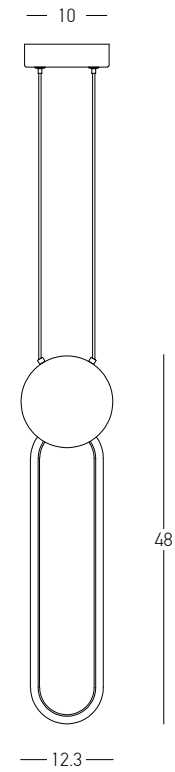

Power 13W
Input 220-240V, 50/60Hz
Color Temperature 3000K
Lumen 765Lm
Cri 80
Dimensions L: 12.3cm W: 3cm H: 48cm
Base Ø: 10cm H: 3.2cm
Dimmable Triac ☐
Material Aluminium - Silicon
Special Feature 200cm Cable Adjustable
Profile L: 1.5cm H: 2cm
Color Black Matt-Gold Matt Ring / **Code 23100**
Color Gold Matt-Black Matt Ring / **Code 23101**