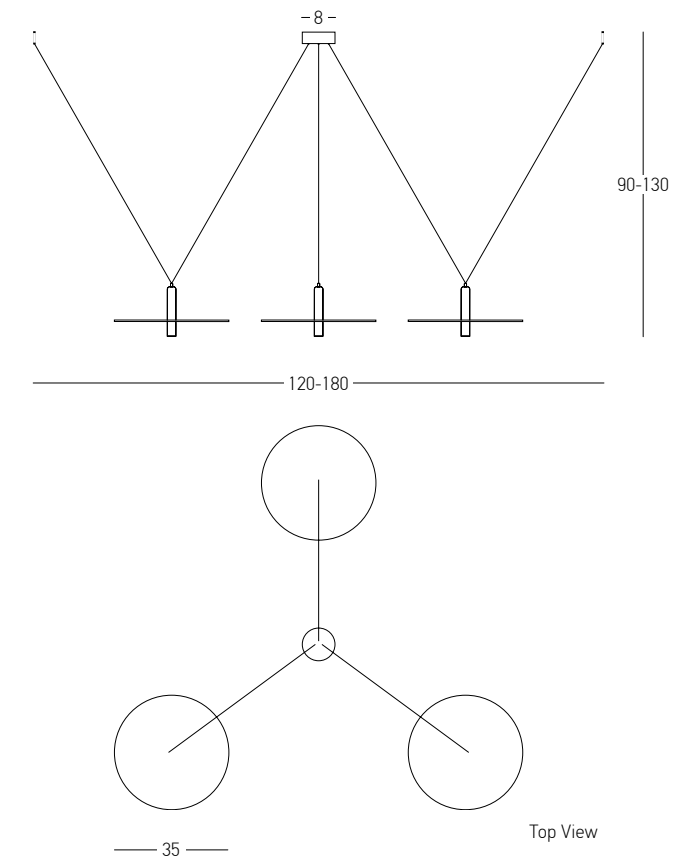

Power	3x 7W
Input	220-240V, 50/60Hz
Color Temperature	3000K
Lumen	2305Lm
Cri	80
Dimensions	Ø: 120-180cm L: 120-180cm H: 90-130cm
Base	Ø: 8cm H: 3.5cm
Shade	Ø: 35cm H: 15cm
Non Dimmable	☒
Material	Metal - Aluminium
Special Feature	150cm Cable Adjustable
Color	Sandy Black / Code 23229
Color	Army Green / Code 23230