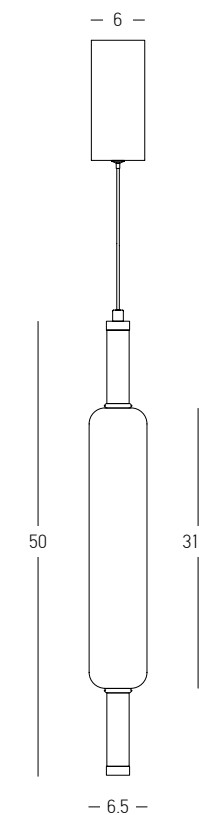

Power	20W
Input	220-240V, 50/60Hz
Color Temperature	3000K
Lumen	1400Lm
Cri	90
Dimensions	Ø: 29cm H: 320cm
Base	Ø: 20cm H: 3cm
Shades	Ø: 14cm H: 15.2cm
Dimmable Triac	☉
Material	Metal - Ceramic - Glass
Special Feature	300cm Cable Adjustable
Color	Brass-Beige Red-Pastel Grey Green-Pastel Blue / Code 25101

Power 32W
 Input 220-240V, 50/60Hz
 Color Temperature 3000K
 Lumen 2150Lm
 Cri 90
 Dimensions L: 80cm W: 14cm H: 320cm
 Base L: 80cm W: 8cm H: 3.5cm
 Shades Ø: 14cm H: 15.2cm
 Dimmable Triac
 Material Metal - Ceramic - Glass
 Special Feature 300cm Cable Adjustable
 Color Brass-Beige Red-Pastel Grey Green-Pastel Blue / **Code 25103**

Power 10W
 Input 220-240V, 50/60Hz
 Color Temperature 3000K
 Lumen 910Lm
 Cri 80
 Dimensions Ø: 10.5cm H: 50cm
 Base Ø: 6cm H: 13.5cm
 Ceramic Ø: 10.5cm H: 16.5cm
 Dimmable Triac
 Material Metal - Aluminium - Ceramic - Acrylic
 Special Feature 200cm Cable Adjustable
 Lighting Tube Ø: 3cm
 Color White Matt-Pastel Green / **Code 25153**
 Color White Matt-Light Apricot / **Code 25154**
 Color White Matt-Light Coffee / **Code 25155**