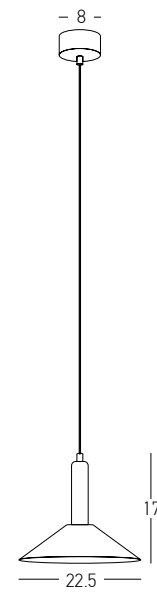

Power 7W
Input 220-240V, 50/60Hz
Color Temperature 3000K
Lumen 840Lm
Cri 80
Dimensions Ø: 22.5cm H: 17cm
Base Ø: 8cm L: 3.5cm
Non Dimmable ☒
Material Metal - Aluminum
Special Feature 200cm Fabric Cable Adjustable
Color Sandy Black-Painted Gold / **Code 22182** ☒
Sandy Black / **Code 22183** ☒

Power 7W
Input 220-240V, 50/60Hz
Color Temperature 3000K
Lumen 840Lm
Cri 80
Dimensions Ø: 7cm H: 16cm
Base Ø: 8cm L: 3.5cm
Non Dimmable ☒
Material Metal - Aluminum
Special Feature 200cm Fabric Cable Adjustable
Color Sandy Black-Painted Gold / **Code 22181** ☒
Sandy Black / **Code 22177** ☒

Power 7W
Input 220-240V, 50/60Hz
Color Temperature 3000K
Lumen 840Lm
Cri 80
Dimensions Ø: 10.5cm H: 24cm
Base Ø: 8cm L: 3.5cm
Non Dimmable ☒
Material Metal - Aluminum
Special Feature 200cm Fabric Cable Adjustable
Color Sandy Black-Painted Gold / **Code 22180** ☒
Sandy Black / **Code 22179** ☒