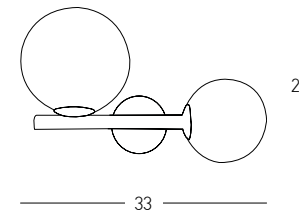

Bulb 5x E14
 Power 15W MAX
 Input 220-240V, 50/60Hz
 Dimensions L: 115cm W: 15cm H: 34cm
 Base Ø: 8cm H: 3cm
 Material Metal - Opal Glass
 Special Feature 200cm Fabric Cable Adjustable
 Opal Glass Ø: 15cm
 Color Gold Matt / **Code 1998**