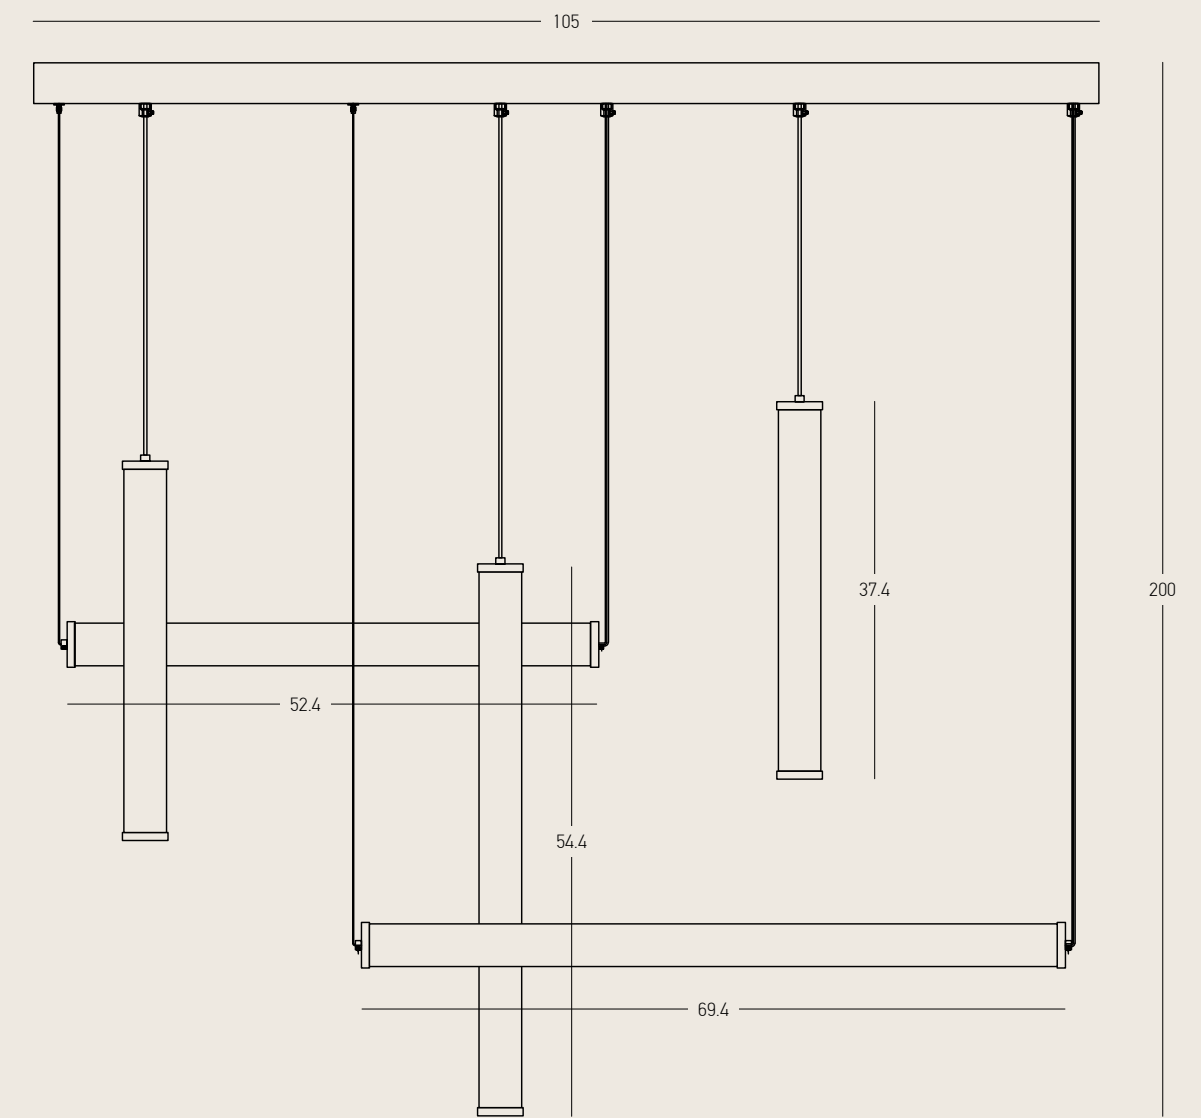

ALABASTER DIMENSIONS

- Ø: 4.5cm W: 52.4cm (1pc)
- Ø: 4.5cm W: 69.4cm (1pc)
- Ø: 4.5cm H: 37.4cm (2pcs)
- Ø: 4.5cm H: 54.4cm (1pc)

Power	93W
Input	220-240V, 50/60Hz
Color Temperature	3000K
Lumen	6740Lm
Cri	90
Dimensions	L: 105cm H: 200cm
Base	L: 105cm W: 15cm H: 4cm
Dimmable Triac	☉
Material	Metal - Aluminium - Alabaster
Special Feature	200cm Cable Adjustable
Color	Sandy Black-Natural Alabaster / Code 25421