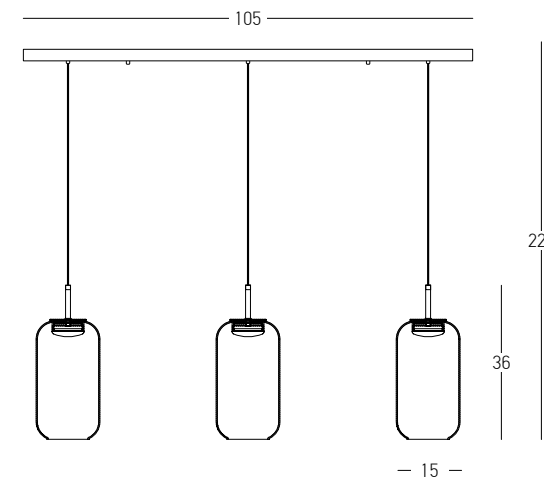

Power 3x 12W
Input 220-240V, 50/60Hz
Color Temperature 3000K
Lumen 1950Lm
Cri 80
Dimensions L: 105cm H: 220cm
Base L: 105cm W: 6.5cm H: 2.7cm
Glass Ø: 15cm H: 36cm
Non Dimmable ☒
Material Metal - Glass
Special Feature 180cm Fabric Cable Adjustable
Color Black Matt-Gold Glass / **Code 23232**