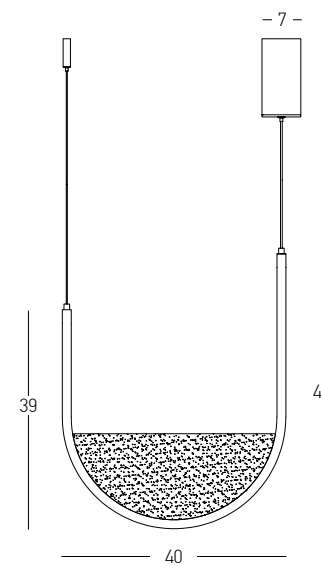

Power 28W
Input 220-240V, 50/60Hz
Color Temperature 3000K, 4000K
Lumen 2235Lm
Cri 80
Dimensions L: 40cm W: 5cm H: 49cm
Base Ø: 7cm H: 14cm
Dimmable Triac ☐
Material Aluminium - Glass
Special Feature 170cm Cable Adjustable
Profile 5cm x 1.6cm

Color Black Matt-Light Grey Glass / **Code 23164**
Color Gold Matt-Champagne Glass / **Code 23165**