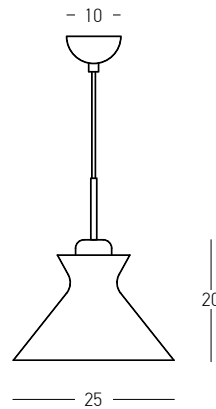

Bulb 1x E27
Power 40W MAX
Input 220-240V, 50/60Hz
Dimensions Ø: 25cm H: 20cm
Base Ø: 10cm H: 4.5cm
Material Metal - Aluminium - Wood
Special Feature 150cm Cable Adjustable
Color White Matt / **Code 180066**