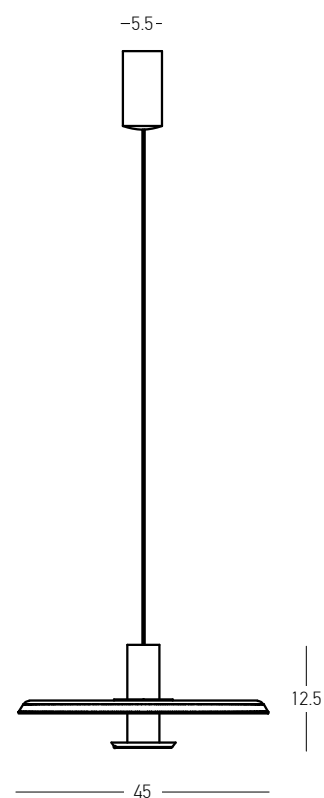

Bulb 1x E27
Power 15W MAX
Input 220-240V, 50/60Hz
Dimensions Ø: 30cm H: 27cm
Base Ø: 7cm H: 13cm
Material Metal - Paper Pulp - Plastic Globe
Special Feature 250cm Fabric Cable Adjustable
Globe Ø: 16cm
Color White / **Code 25172**

Bulb 1x E27
 Power 15W MAX
 Input 220-240V, 50/60Hz
 Dimensions Ø: 40cm H: 38cm
 Base Ø: 7cm H: 13cm
 Material Metal - Paper Pulp - Plastic Globe
 Special Feature 250cm Fabric Cable Adjustable
 Globe Ø: 16cm
 Color White / **Code 25450**

1x E27
15W MAX
220-240V, 50/60Hz
L: 87cm W: 65cm H: 47cm
Ø: 12cm H: 3cm
Metal - Fiberglass
Natural / **Code 23341**

Bulb	1x E27
Power	15W MAX
Input	220-240V, 50/60Hz
Dimensions	L: 64cm W: 54cm H: 33cm
Base	Ø: 12cm H: 2.5cm
Material	Metal - Fiberglass
Special Feature	200cm Cable Adjustable
Color	Natural / Code 23343

02. ACOUSTIC

Power	6W
Input	220-240V, 50/60Hz
Color Temperature	3000K
Lumen	470Lm
Cri	90
Dimensions	Ø: 39.5cm L: 5.5cm
Non Dimmable	☒
Material	Metal - Acrylic - Acoustic Panel
Color	Dark Grey / Code 25180
Color	Brown / Code 25181