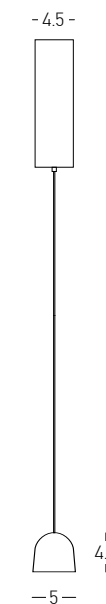

Power 7W
Input 220-240V, 50/60Hz
Color Temperature 3000K
Lumen 280Lm
Cri 90
Beam Angle 24°
Dimensions Ø: 5cm H: 4.6cm
Base Ø: 4.5cm H: 16cm
Dimmable Triac ☐
Material Aluminium
Special Feature 200cm Cable Adjustable
Honeycomb Louver

Color Sandy White / **Code 25136**
Color Sandy Black / **Code 25137**
Color Gold / **Code 25138**