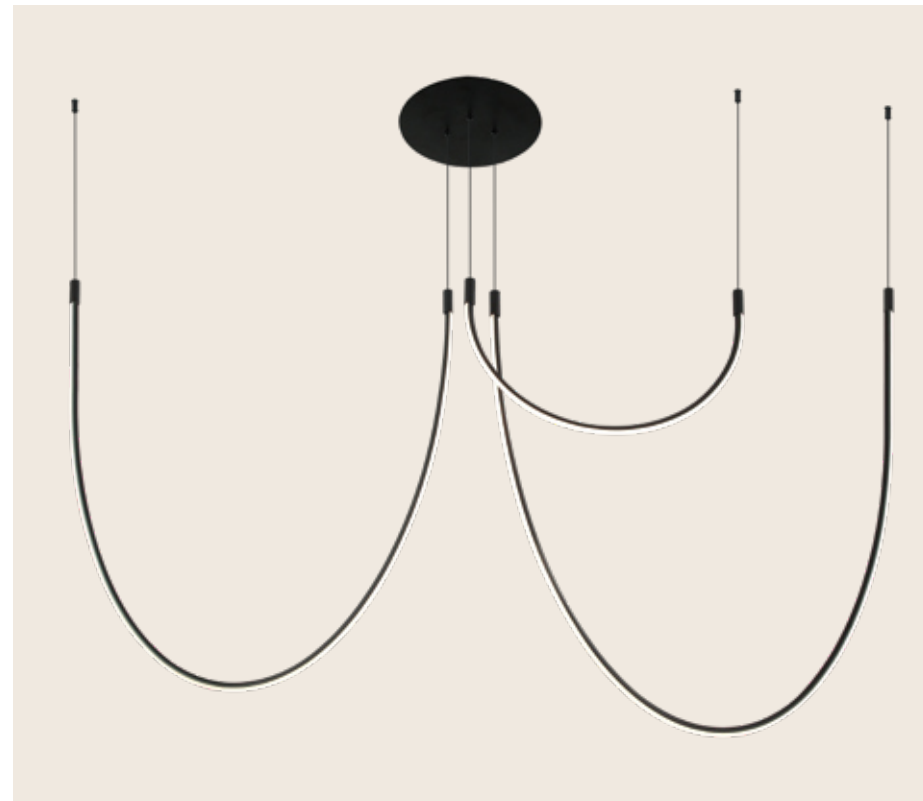

Power 2x 7W + 20W
 Input 220-240V, 50/60Hz
 Color Temperature 3000K
 Lumen 3290Lm
 Cri 90
 Dimensions L: 150cm W: 7cm H: 30cm
 Base L: 35cm W: 3.4cm H: 7.5cm
 Stick Ø: 3cm H: 16cm
 Non Dimmable ☒
 Material Aluminium - Marble
 Special Feature 200cm Cable Adjustable
 Up & Down Light
 Profile Ø: 2.4cm
 Rotatable Light Tube
 Color Sandy Black / **Code 23251**