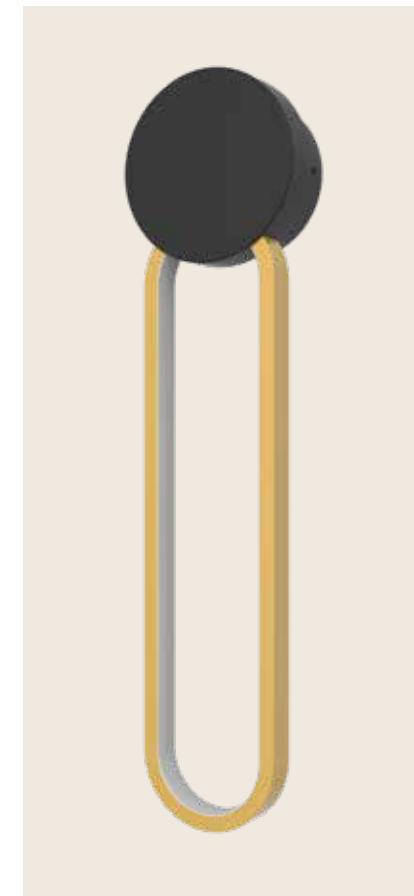

Power 13W
Input 220-240V, 50/60Hz
Color Temperature 3000K
Lumen 765Lm
Cri 80
Dimensions L: 6cm W: 12.3cm H: 48.2cm
Base Ø: 12.3cm L: 6cm
Dimmable Triac
Material Aluminium - Silicon
Special Feature Profile L: 2cm H: 1.5cm
Color Black Matt-Gold Matt Ring / **Code 23102**
Color Gold Matt-Black Matt Ring / **Code 23103**