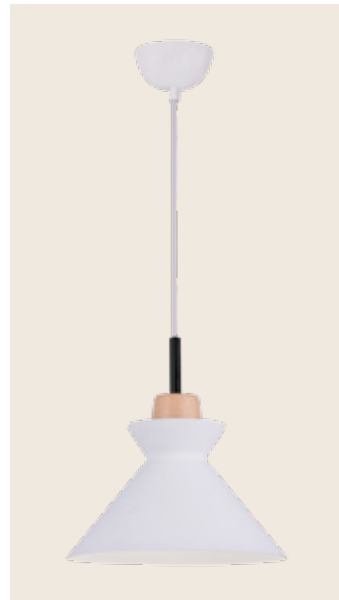

Bulb 1x E27
Power 40W MAX
Input 220-240V, 50/60Hz
Dimensions Ø: 20cm H: 26cm
Base Ø: 10cm H: 4.5cm
Material Metal - Aluminium - Wood
Special Feature 150cm Cable Adjustable
Color Green Matt / **Code 180065**

Bulb 1x E27
Power 40W MAX
Input 220-240V, 50/60Hz
Dimensions Ø: 25cm H: 20cm
Base Ø: 10cm H: 4.5cm
Material Metal - Aluminium - Wood
Special Feature 150cm Cable Adjustable
Color White Matt / **Code 180066**