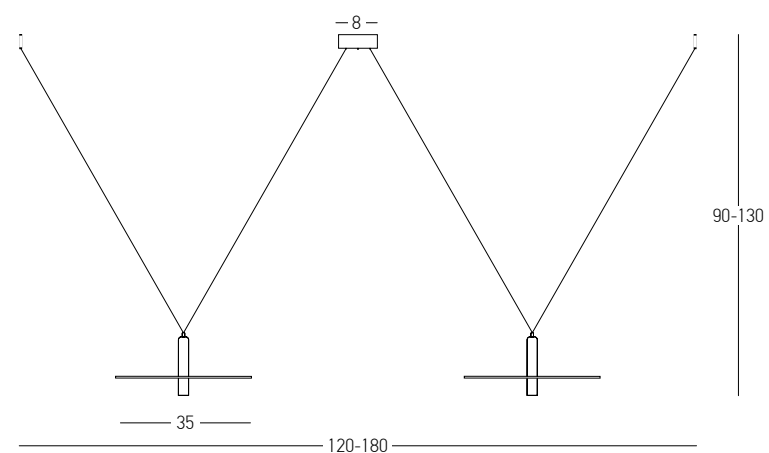

Power 2x 7W
Input 220-240V, 50/60Hz
Color Temperature 3000K
Lumen 1605Lm
Cri 80
Dimensions L: 120-180cm W: 40cm H: 90-130cm
Base Ø: 8cm H: 3.5cm
Shade Ø: 35cm H: 15cm
Non Dimmable ☒
Material Metal - Aluminium
Special Feature 150cm Cable Adjustable
Color Sandy Black / **Code 23227**
Army Green / **Code 23228**