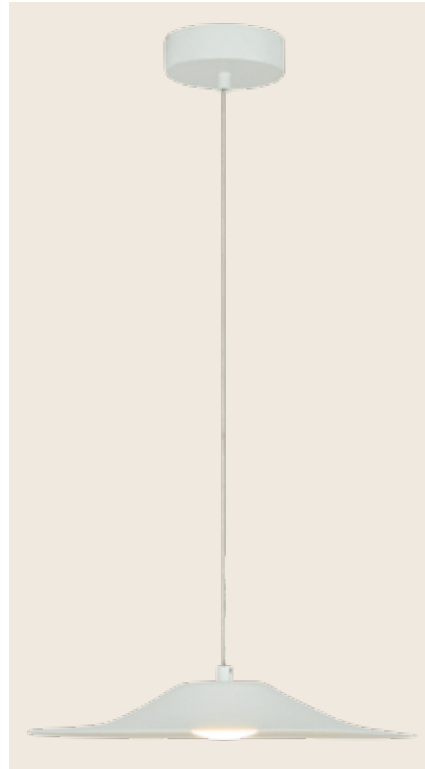

Power	12W
Input	220-240V, 50/60Hz
Color Temperature	3000K
Lumen	1400Lm
Cri	80
Dimensions	Ø: 35cm H: 6cm
Base	Ø: 11cm H: 3cm
Non Dimmable	☒
Material	Metal - Acrylic
Special Feature	200cm Cable Adjustable
Color	White Matt / Code 22129
Color	Black Matt / Code 22130