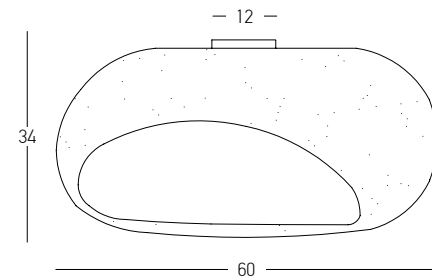

Bulb
Power
Input
Dimensions
Base
Material
Color

1x E27
15W MAX
220-240V, 50/60Hz
L: 60cm W: 36cm H: 34cm
Ø: 12cm H: 3cm
Metal - Fiberglass
Natural / **Code 23340**