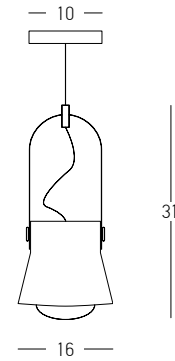

Bulb 1x E27
Power 40W MAX
Input 220-240V, 50/60Hz
Dimensions Ø: 16cm H: 31cm
Base Ø: 10cm H: 2cm
Material Metal - Aluminium
Special Feature 150cm Cable Adjustable
Color Black Matt / **Code 18192**
Color White Matt / **Code 18193**