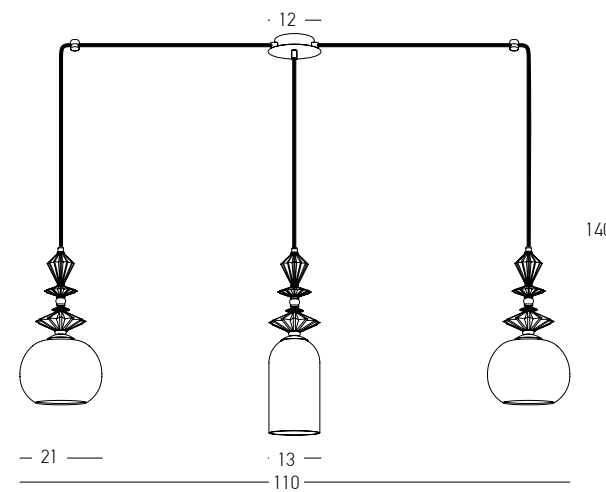

Bulb 3x E27
Power 40W MAX
Input 220-240V, 50/60Hz
Dimensions L: 110cm W: 21cm H: 140cm
Base Ø: 12cm H: 3cm
Glass Ø: 21cm H: 16cm
Ø: 13cm H: 24cm
Material Metal - Ceramic - Opal Glass
Special Feature 150cm Fabric Cable Adjustable
Color Sandy Black-Antique Brass / **Code 22153**