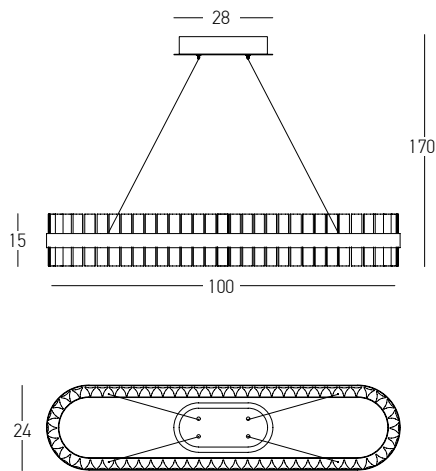

Power	68W
Input	220-240V, 50/60Hz
Color Temperature	3000K
Lumen	4350Lm
Cri	80
Dimensions	L: 100cm W: 24cm H: 15cm
Base	L: 28cm W: 14cm H: 5cm
Dimmable Triac	☉
Material	Stainless Steel - Clear Glass
Special Feature	150cm Cable Adjustable Profile 3.5x4cm
Color	Gold Matt / Code 22041