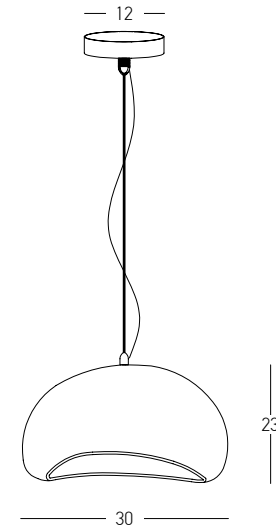

Bulb 1x E27
Power 15W MAX
Input 220-240V, 50/60Hz
Dimensions L: 30cm W: 26cm H: 23cm
Base Ø: 12cm H: 2.5cm
Material Metal - Fiberglass
Special Feature 200cm Cable Adjustable
Color Natural / **Code 23160**