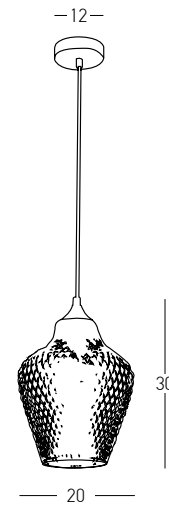

Bulb 1x E27
Power 40W MAX
Input 220-240V, 50/60Hz
Dimensions Ø: 20cm H: 30cm
Base Ø: 12cm H: 2.5cm
Material Metal - Glass
Special Feature 200cm Cable Adjustable
Color Clear Glass-Antique Brass / **Code 19125**