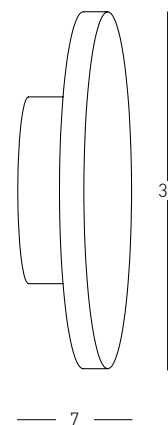

Power 6W
Input 220-240V, 50/60Hz
Color Temperature 3000K
Lumen 420Lm
Cri 80
Dimensions Ø: 24cm L: 7cm
Non Dimmable ☒
Material Metal - Acrylic - Acoustic Panel
Color Blue Lagoon / **Code 23233**
Color Grey Volcano / **Code 23234**