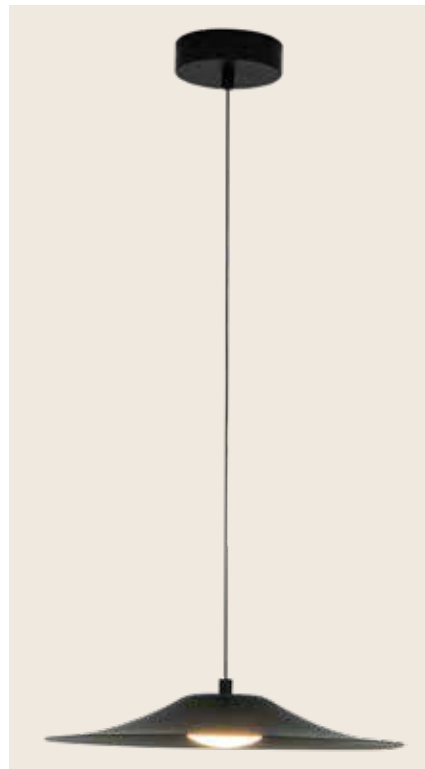

Power	12W
Input	220-240V, 50/60Hz
Color Temperature	3000K
Lumen	1400Lm
Cri	80
Dimensions	Ø: 35cm H: 6cm
Base	Ø: 11cm H: 3cm
Non Dimmable	☒
Material	Metal - Acrylic
Special Feature	200cm Cable Adjustable
Color	White Matt / Code 22129
Color	Black Matt / Code 22130