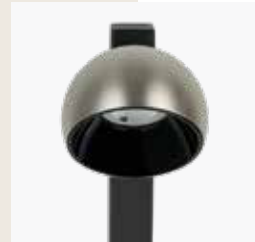

Power 7W
Input 220-240V, 50/60Hz
Color Temperature 3000K
Lumen 611Lm
Cri 90
Dimensions L: 40.5cm W: 30cm H: 146.5cm
Base Ø: 30cm H: 2cm
Shade Ø: 10cm H: 6.5cm
Dimmable Touch ☐
Material Metal - Aluminium - Plastic
Special Feature 359° Movable Shade
150cm Cable Available

Color Sandy Black Base-Champagne Shade / **Code 25344**
Color Sandy Black Base-Brushed Nickel Shade / **Code 25345**