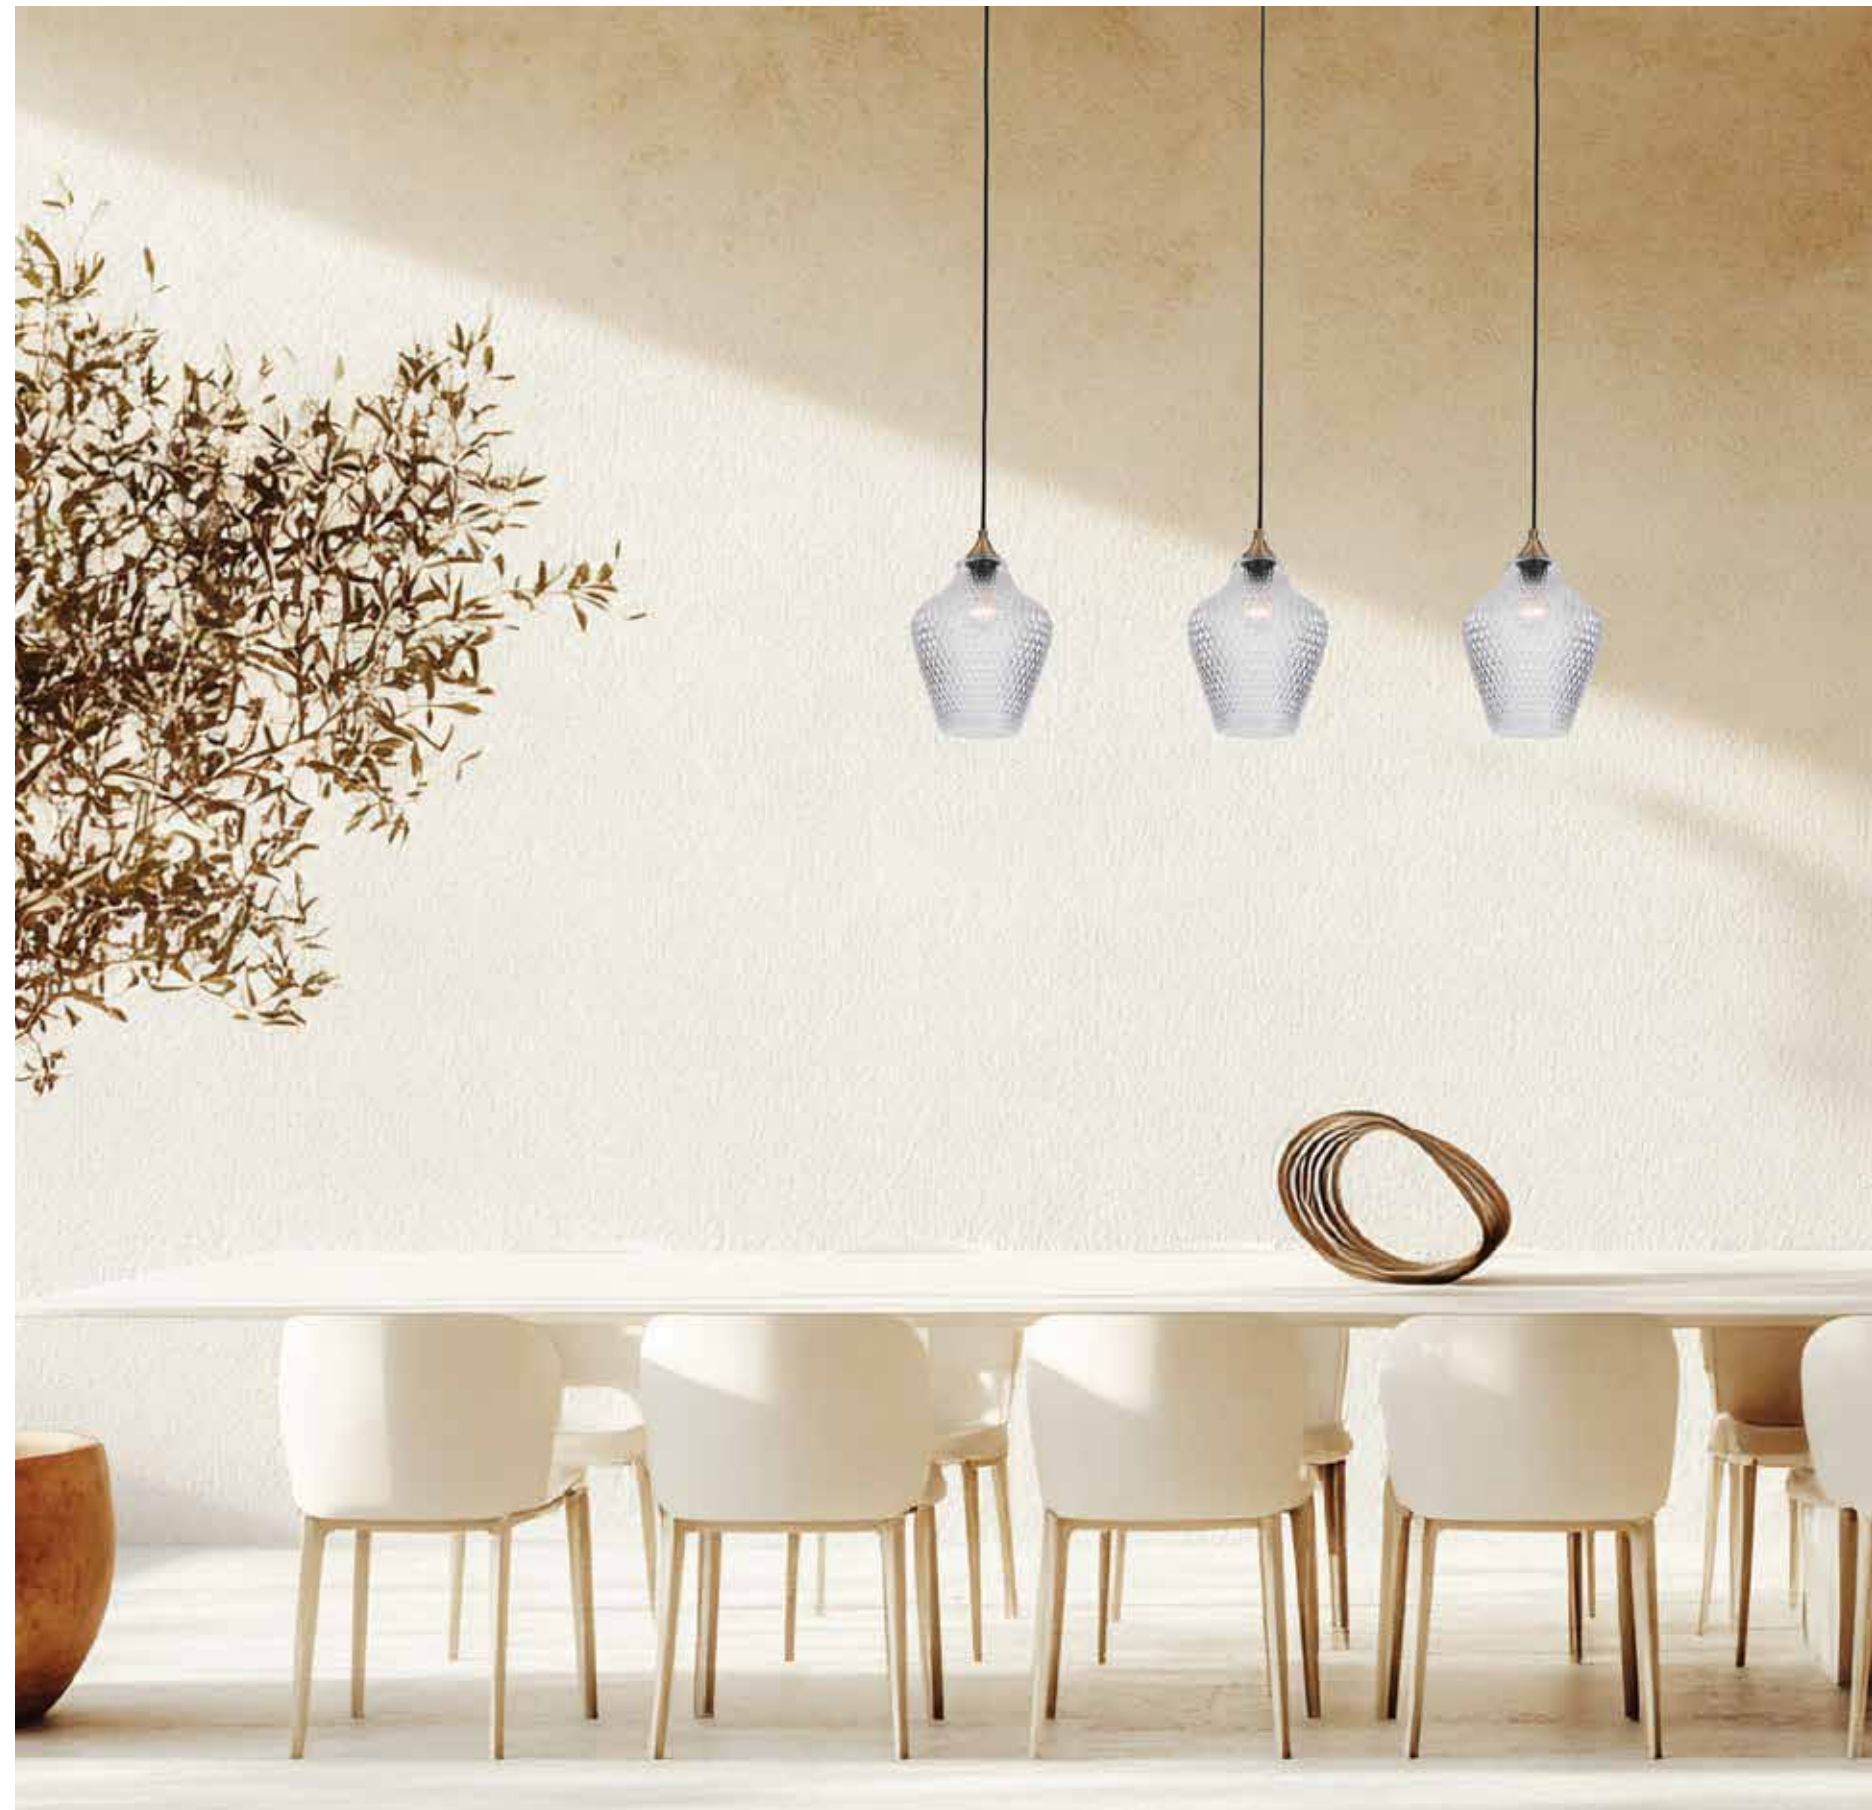

Bulb 3x E27
Power 40W MAX
Input 220-240V, 50/60Hz
Dimensions L: 105cm W: 20cm H: 150cm
Base L: 105cm W: 6.5cm H: 2.7cm
Glasses Ø: 20cm H: 30cm
Material Metal - Glass
Special Feature 120cm Cable Adjustable
Black Matt Base
Color Clear Glass-Antique Brass / **Code 19242**