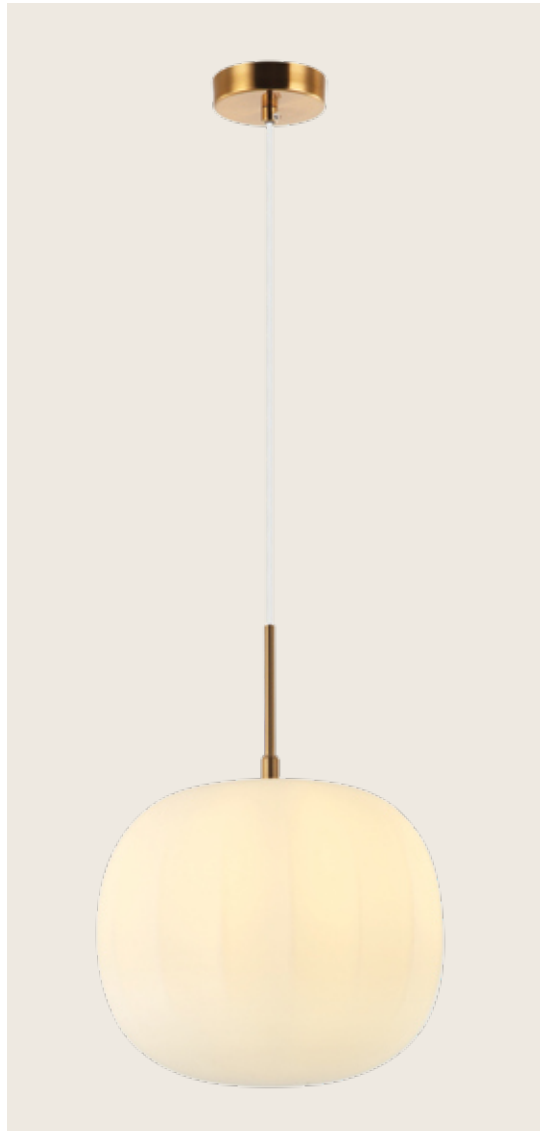

Bulb 1x E27
Power 40W MAX
Input 220-240V, 50/60Hz
Dimensions Ø: 30cm H: 39cm
Base Ø: 10cm H: 2.5cm
Glass Ø: 30cm H: 25cm
Material Metal - Opal Glass
Special Feature 150cm Cable Adjustable
Color Gold Matt / **Code 20124**
Color White Matt / **Code 20125**