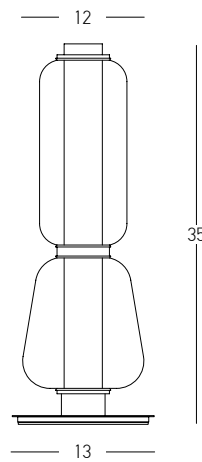

Power 7W
Input 220-240V, 50/60Hz
Color Temperature 3000K
Lumen 490Lm
Cri 80
Dimensions Ø: 13cm H: 35cm
Base Ø: 13cm
Non Dimmable ☒
Material Metal - Acrylic - Glass
Special Feature 120cm Cable Available
Color Gold Matt-Champagne Glass / **Code 23060**
Color Black Matt-Smoked Glass / **Code 23061**