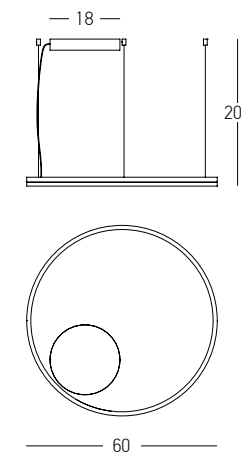

Power 43W
Input 220-240V, 50/60Hz
Color Temperature 3000K
Lumen 3357Lm
Cri 80
Dimensions Ø: 60cm H: 200cm
Base Ø: 18cm H: 5cm
Dimmable Triac ☐
Material Aluminium - Acrylic
Special Feature 200cm Cable Adjustable
Color Black Matt / **Code 20260**
Color White Matt / **Code 20261**
Color Gold Matt / **Code 22239**