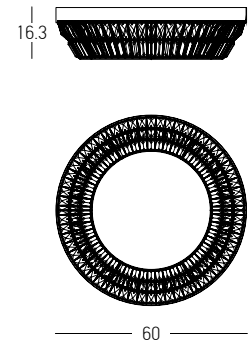

Power 38W
Input 220-240V, 50/60Hz
Color Temperature 3000K
Lumen 2290Lm
Cri 90
Dimensions Ø: 60cm H: 16.3cm
Dimmable Triac ☐
Material Metal - Crystal
Color Antique Brass / **Code 23047**

Power 55W
Input 220-240V, 50/60Hz
Color Temperature 3000K
Lumen 3350Lm
Cri 90
Dimensions Ø: 80cm H: 15.8cm
Dimmable Triac ☐
Material Metal - Crystal
Color Antique Brass / **Code 23049**