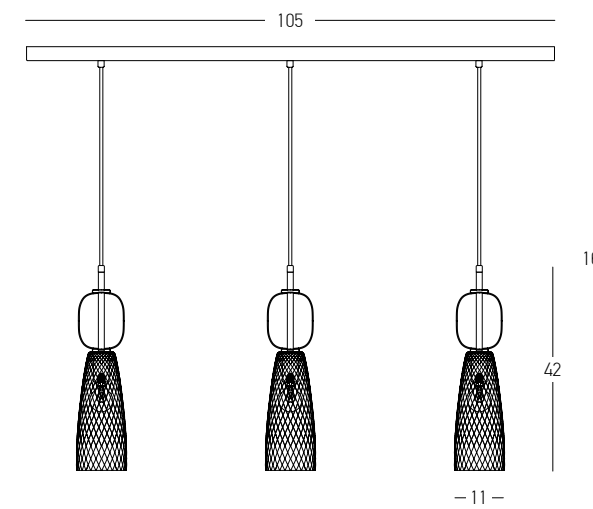

Bulb 1x E14
 Power 40W MAX
 Input 220-240V, 50/60Hz
 Dimensions Ø: 11cm H: 42cm
 Base Ø: 10cm H: 2.5cm
 Material Metal - Glass
 Special Feature 150cm Cable Adjustable
 Color Antique Brass / **Code 23008**