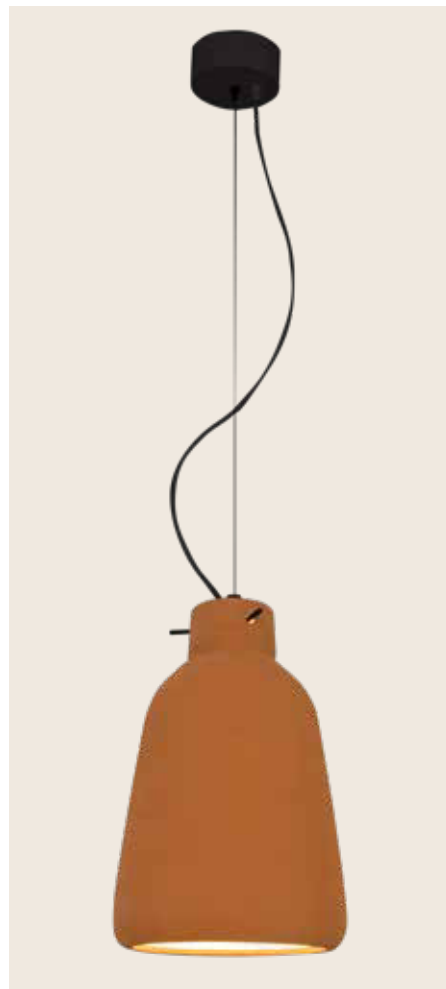

Bulb 1x E27
Power 40W MAX
Input 220-240V, 50/60Hz
Dimensions Ø: 18cm H: 27cm
Base Ø: 10cm H: 2.5cm
Material Clay - Metal
Special Feature 200cm Fabric Cable Adjustable
Color Natural-Black Base / **Code 1663**