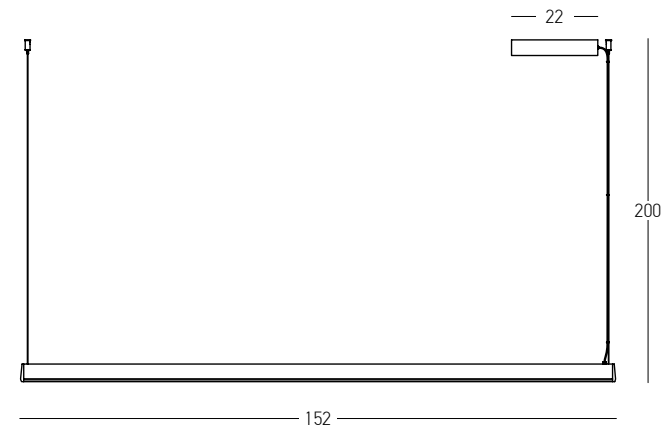

Power 32W
Input 220-240V, 50/60Hz
Color Temperature 3000K
Lumen 1750Lm
Cri 90
Dimensions L: 152cm W: 1.6cm H: 4.5cm
Base L: 22cm W: 6cm H: 4cm
Dimmable Triac ☐
Material Metal - Aluminium - PVC
Special Feature 200cm Cable Adjustable
Color Sandy White / **Code 2555**
Color Sandy Black / **Code 2556**
Color Sandy Brick Red / **Code 2557**