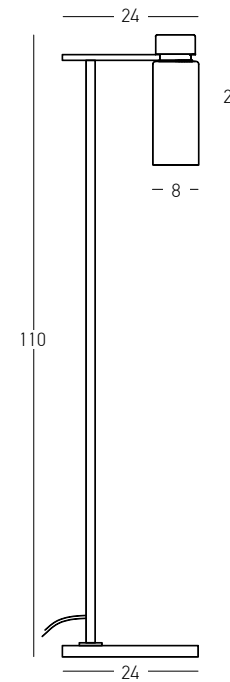

Bulb 1x E14 LED
Power 8W MAX
Input 220-240V, 50/60Hz
Dimensions L: 24cm W: 24cm H: 110cm
Base L: 24cm W: 24cm H: 3cm
Glass Ø: 8cm H: 18.5cm
Material Metal - Clear Glass - Frost White Glass
Special Feature 150cm Cable Available
Color Sandy Black-Antique Brass / **Code 22136**