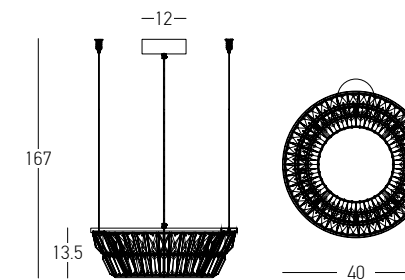

Power 38W
Input 220-240V, 50/60Hz
Color Temperature 3000K
Lumen 2290Lm
Cri 90
Dimensions Ø: 60cm H: 13cm
Base Ø: 18cm H: 4cm
Dimmable Triac ☉
Material Metal - Crystal
Special Feature 150cm Cable Adjustable
Color Antique Brass / **Code 23046**

Power 55W
Input 220-240V, 50/60Hz
Color Temperature 3000K
Lumen 3350Lm
Cri 90
Dimensions Ø: 80cm H: 13cm
Base Ø: 18cm H: 4cm
Dimmable Triac ☉
Material Metal - Crystal
Special Feature 150cm Cable Adjustable
Color Antique Brass / **Code 23048**

Power 27W
Input 220-240V, 50/60Hz
Color Temperature 3000K
Lumen 1745Lm
Cri 90
Dimensions Ø: 40cm H: 13.5cm
Base Ø: 12cm H: 4cm
Dimmable Triac ☉
Material Metal - Crystal
Special Feature 150cm Cable Adjustable
Color Antique Brass / **Code 23045**