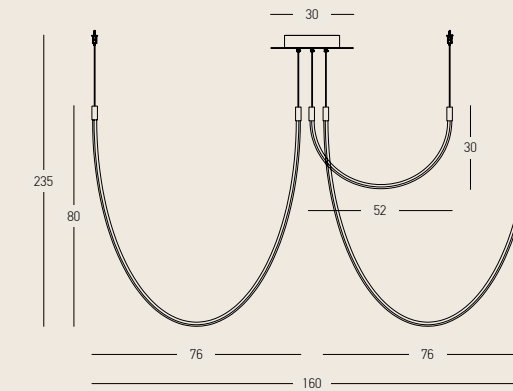

Power 2x 7W + 20W
 Input 220-240V, 50/60Hz
 Color Temperature 3000K
 Lumen 3290Lm
 Cri 90
 Dimensions L: 150cm W: 7cm H: 30cm
 Base L: 35cm W: 3.4cm H: 7.5cm
 Stick Ø: 3cm H: 16cm
 Non Dimmable ☒
 Material Aluminium - Marble
 Special Feature 200cm Cable Adjustable
 Up & Down Light
 Profile Ø: 2.4cm
 Rotatable Light Tube
 Color Sandy Black / **Code 23251**