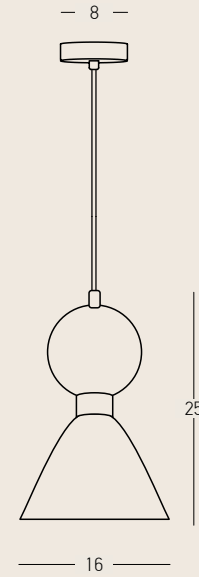

Bulb 1x E14
Power 15W MAX
Input 220-240V, 50/60Hz
Dimensions Ø: 16cm H: 25cm
Base Ø: 8cm H: 3.5cm
Shade Ø: 16cm H: 11cm
Material Brass - Gypsum - Marble
Special Feature 200cm Fabric Cable Adjustable
Color Sandy Black-Brass-Green Marble / **Code 23238**