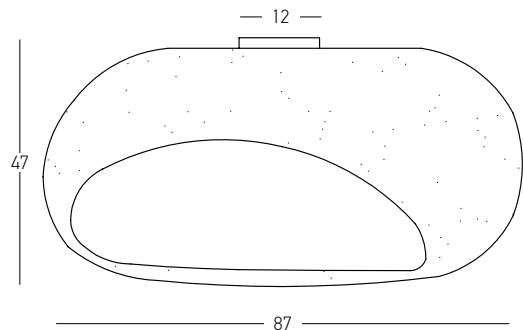

Bulb
Power
Input
Dimensions
Base
Material
Color

1x E27
15W MAX
220-240V, 50/60Hz
L: 87cm W: 65cm H: 47cm
Ø: 12cm H: 3cm
Metal - Fiberglass
Natural / **Code 23341**