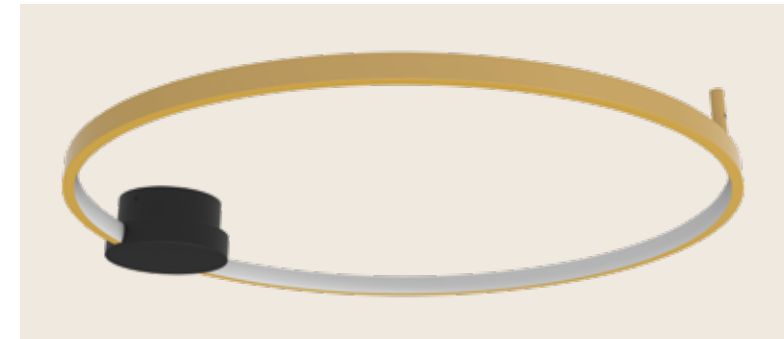

64

84

Power	24W
Input	220-240V, 50/60Hz
Color Temperature	3000K
Lumen	1418Lm
Cri	80
Dimensions	L: 60cm W: 64cm H: 6cm
Base	Ø: 12cm H: 6cm
Dimmable Triac	○
Material	Aluminium - Silicon
Special Feature	Profile L: 1.5cm H: 2cm
Color	Black Matt-Gold Matt Ring / Code 23096
Color	Gold Matt-Black Matt Ring / Code 23098

Power	32W
Input	220-240V, 50/60Hz
Color Temperature	3000K
Lumen	1895Lm
Cri	80
Dimensions	L: 84cm W: 80cm H: 6cm
Base	Ø: 12cm H: 6cm
Dimmable Triac	○
Material	Aluminium - Silicon
Special Feature	Profile L: 1.5cm H: 2cm
Color	Black Matt-Gold Matt Ring / Code 23097
Color	Gold Matt-Black Matt Ring / Code 23099