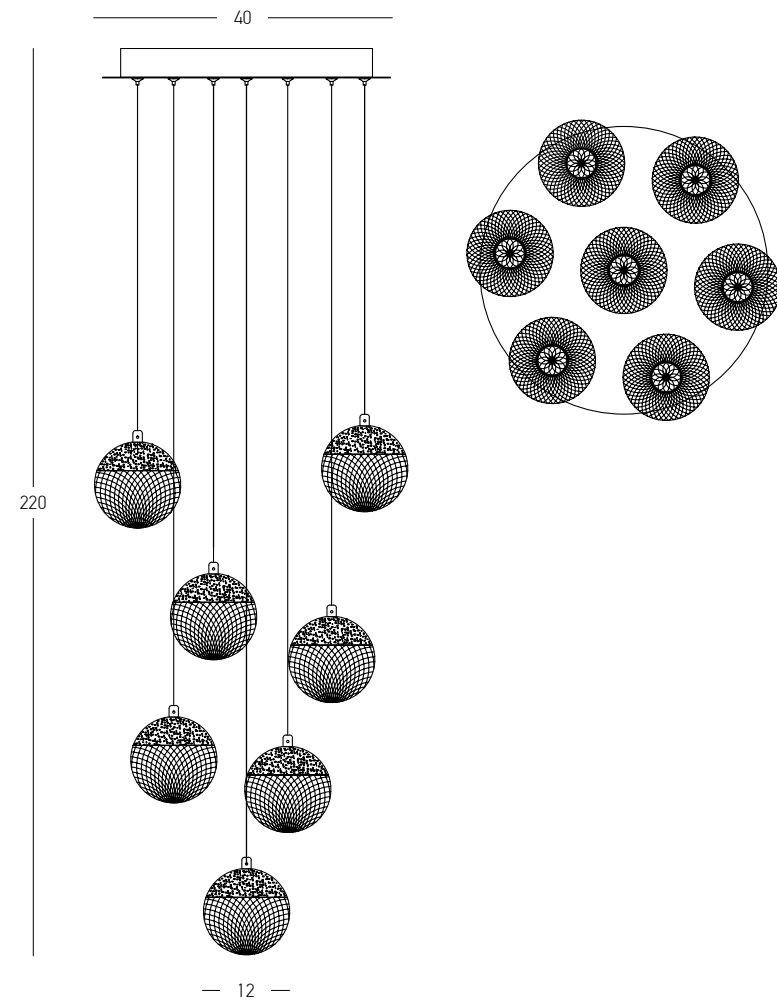

Power 9W
 Input 220-240V, 50/60Hz
 Color Temperature 3000K
 Lumen 660Lm
 Cri 80
 Dimensions Ø: 12cm H: 13cm
 Base Ø: 13cm H: 4cm
 Globe Ø: 12cm
 Non Dimmable ☒
 Material Aluminium - Acrylic Globe
 Special Feature 200cm Cable Adjustable
 Color Gold / **Code 25323**