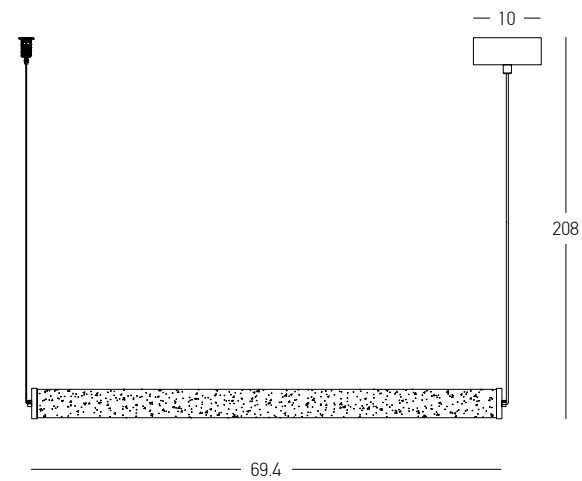

Power 23W
Input 220-240V, 50/60Hz
Color Temperature 3000K
Lumen 1800Lm
Cri 90
Dimensions L: 69.4cm H: 208cm
Base Ø: 10cm H: 4cm
Alabaster Ø: 4.5cm L: 69.4cm
Dimmable Triac ☐
Material Metal - Aluminium - Alabaster
Special Feature 200cm Cable Adjustable
Color Sandy Black-Natural Alabaster / **Code 2539**