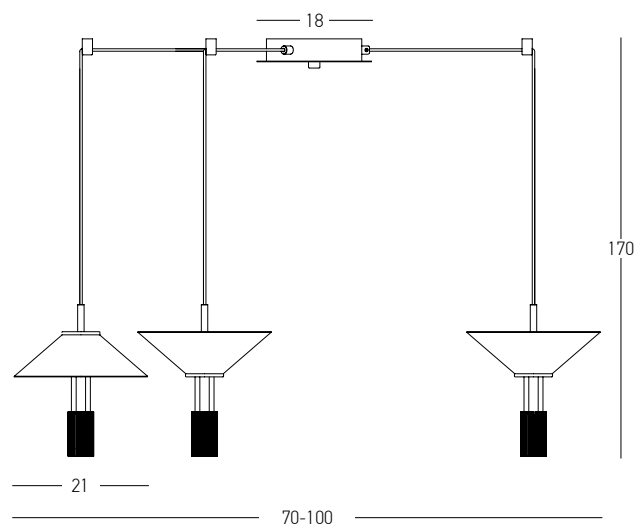

Power 28W
Input 220-240V, 50/60Hz
Color Temperature 3000K
Lumen 2450Lm
Cri 90
Dimensions Ø: 70-100cm H: 170cm
Base Ø: 18cm H: 4cm
Shade Ø: 21cm H: 19.5cm
Dimmable Triac ☐
Material Aluminium - Glass
Special Feature 200cm Cable Adjustable
Up-Down Lighting
Color Black Matt / **Code 23200**
Gold Matt / **Code 23201**