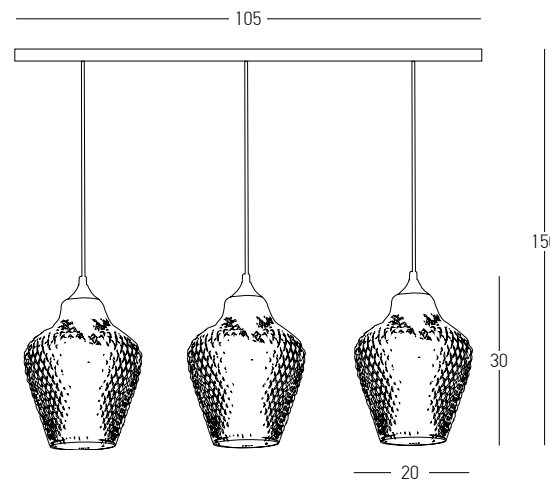

Bulb 1x E27
Power 40W MAX
Input 220-240V, 50/60Hz
Dimensions Ø: 20cm H: 30cm
Base Ø: 12cm H: 2.5cm
Material Metal - Glass
Special Feature 200cm Cable Adjustable
Color Clear Glass-Antique Brass / **Code 19125**

Bulb 3x E27
Power 40W MAX
Input 220-240V, 50/60Hz
Dimensions L: 105cm W: 20cm H: 150cm
Base L: 105cm W: 6.5cm H: 2.7cm
Glasses Ø: 20cm H: 30cm
Material Metal - Glass
Special Feature 120cm Cable Adjustable
Black Matt Base
Color Clear Glass-Antique Brass / **Code 19242**