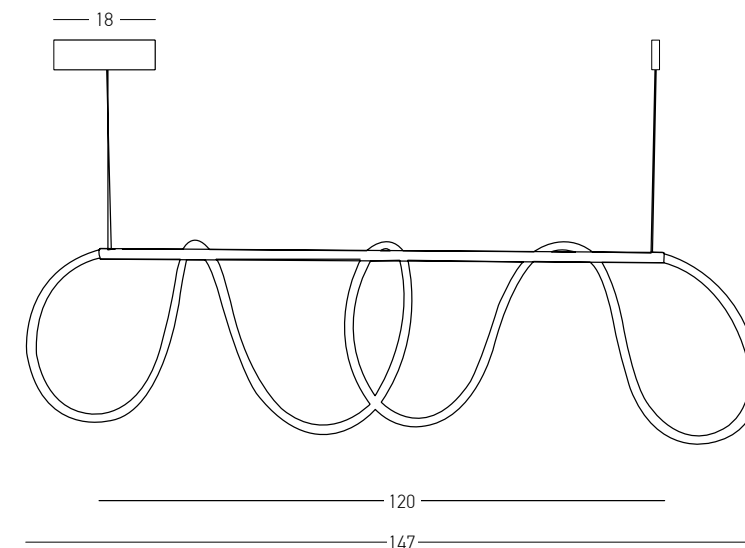

Power 28W
Input 220-240V, 50/60Hz
Color Temperature 3000K
Lumen 2380Lm
Cri 80
Dimensions L: 147cm H: 50cm
Base Ø: 18cm H: 4cm
Non Dimmable ☒
Material Metal - Silicon Rope
Special Feature 360° Lighting Tube
Ø: 2.4cm, L: 280cm
200cm Cable Adjustable
Color Gold Matt / **Code 19254**