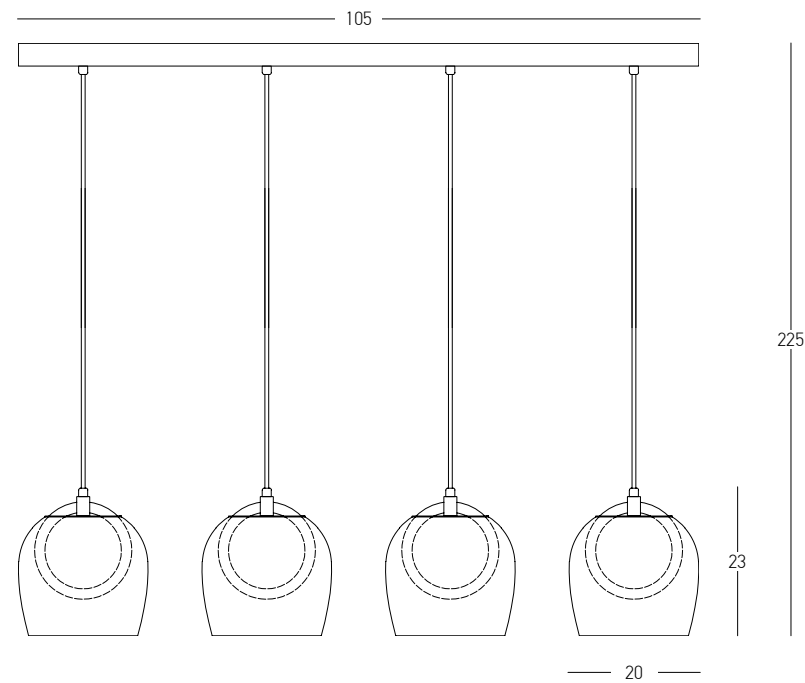

Power 22W
Input 220-240V, 50/60Hz
Color Temperature 3000K
Lumen 2276Lm
Cri 80
Dimensions L: 105cm W: 20cm H: 225cm
Glass Ø: 20cm H: 23cm
Base L: 105cm W: 6.5cm H: 3.5cm
Non Dimmable ☒
Material Metal - Glass
Special Feature 200cm Cable Adjustable
Color Sandy Black-Smoked-Clear Glass / **Code 23082**