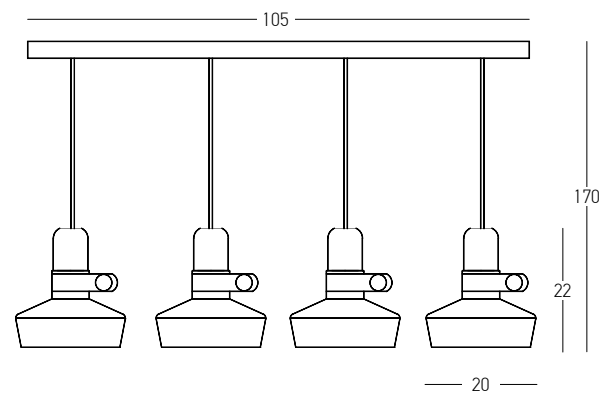

Bulb 1x E27
 Power 40W MAX
 Input 220-240V, 50/60Hz
 Dimensions Ø: 20cm H: 22cm
 Base Ø: 10cm H: 2cm
 Material Metal - Leather - Wood
 Special Feature 200cm Cable Adjustable
 Color Black Matt / **Code 1990**
 Color White Matt / **Code 1992**