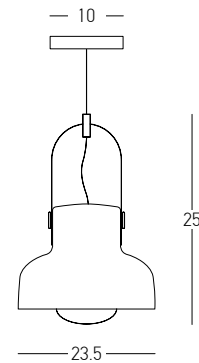

Bulb 1x E27
Power 40W MAX
Input 220-240V, 50/60Hz
Dimensions Ø: 23.5cm H: 25cm
Base Ø: 10cm H: 2cm
Material Metal - Aluminium
Special Feature 150cm Cable Adjustable
Color Black Matt / **Code 18191**
Color White Matt / **Code 18190**