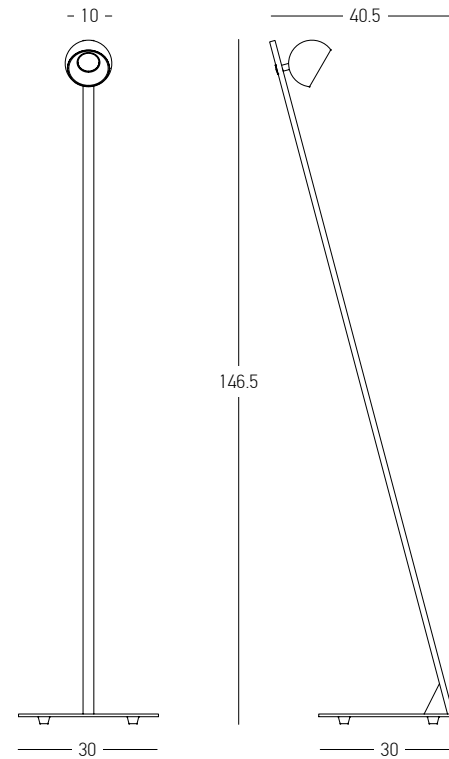

Power 7W
Input 220-240V, 50/60Hz
Color Temperature 3000K
Lumen 611Lm
Cri 90
Dimensions L: 40.5cm W: 30cm H: 146.5cm
Base Ø: 30cm H: 2cm
Shade Ø: 10cm H: 6.5cm
Dimmable Touch ☐
Material Metal - Aluminium - Plastic
Special Feature 359° Movable Shade
150cm Cable Available

Color Sandy Black Base-Champagne Shade / **Code 25344**
Color Sandy Black Base-Brushed Nickel Shade / **Code 25345**