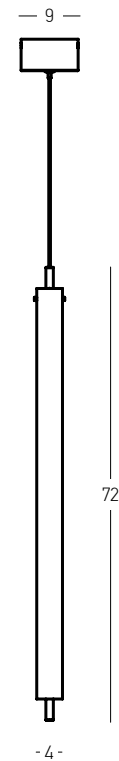

Color Black Matt-Light Grey Glass / **Code 23164**
 Color Gold Matt-Champagne Glass / **Code 23165**

Power	95W
Input	220-240V, 50/60Hz
Color Temperature	3000K
Lumen	3050Lm
Cri	90
Dimensions	L: 127cm W: 60cm H: 3.2cm
Base	Ø: 25cm H: 4cm
Dimmable Triac	☉
Material	Metal - Aluminium - Silicon
Special Feature	200cm Cable Adjustable
Color	Sandy Black / Code 25415
Color	Brushed Coffee / Code 25416