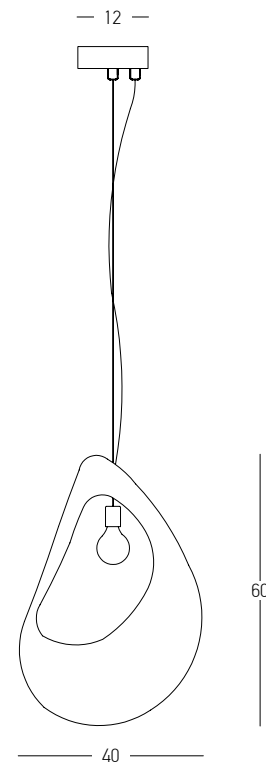

Bulb 1x E27
 Power 15W MAX
 Input 220-240V, 50/60Hz
 Dimensions Ø: 40cm H: 38cm
 Base Ø: 7cm H: 13cm
 Material Metal - Paper Pulp - Plastic Globe
 Special Feature 250cm Fabric Cable Adjustable
 Globe Ø: 16cm
 Color White / **Code 25450**

Bulb 1x E27
Power 15W MAX
Input 220-240V, 50/60Hz
Dimensions L: 60cm W: 49cm H: 38cm
Base Ø: 12cm H: 2.5cm
Material Metal - Fiberglass
Special Feature 200cm Cable Adjustable
Color Natural / **Code 23162**

Bulb
Power
Input
Dimensions
Base
Material
Color

1x E27
15W MAX
220-240V, 50/60Hz
L: 60cm W: 36cm H: 34cm
Ø: 12cm H: 3cm
Metal - Fiberglass
Natural / **Code 23340**

Bulb
Power
Input
Dimensions
Base
Material
Color

1x E27
15W MAX
220-240V, 50/60Hz
L: 87cm W: 65cm H: 47cm
Ø: 12cm H: 3cm
Metal - Fiberglass
Natural / **Code 23341**

Bulb	1x E27
Power	15W MAX
Input	220-240V, 50/60Hz
Dimensions	L: 64cm W: 54cm H: 33cm
Base	Ø: 12cm H: 2.5cm
Material	Metal - Fiberglass
Special Feature	200cm Cable Adjustable
Color	Natural / Code 23343