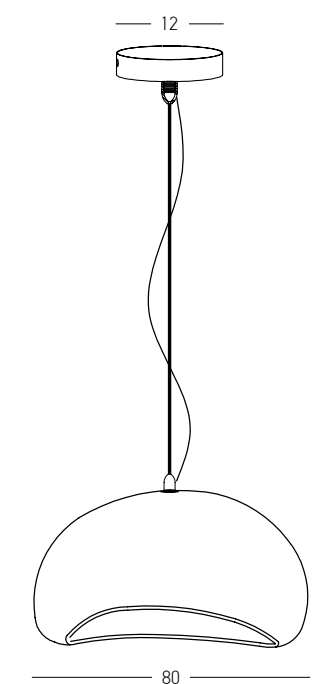

Bulb	1x E27
Power	15W MAX
Input	220-240V, 50/60Hz
Dimensions	L: 80cm W: 65cm H: 65cm
Base	Ø: 12cm H: 2.5cm
Material	Metal - Fiberglass
Special Feature	200cm Cable Adjustable
Color	Natural / Code 23342