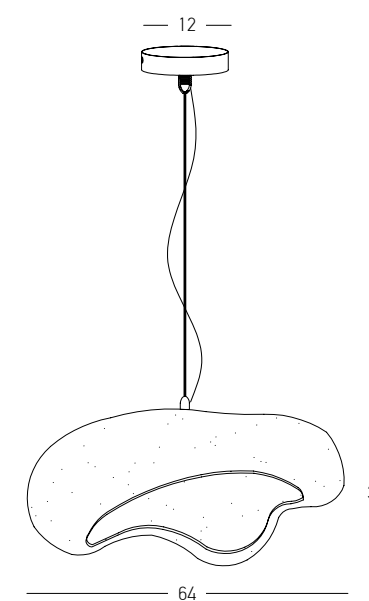

Bulb 1x E27
Power 15W MAX
Input 220-240V, 50/60Hz
Dimensions L: 60cm W: 49cm H: 38cm
Base Ø: 12cm H: 2.5cm
Material Metal - Fiberglass
Special Feature 200cm Cable Adjustable
Color Natural / **Code 23162**

Bulb
Power
Input
Dimensions
Base
Material
Color

1x E27
15W MAX
220-240V, 50/60Hz
L: 60cm W: 36cm H: 34cm
Ø: 12cm H: 3cm
Metal - Fiberglass
Natural / **Code 23340**

Bulb
Power
Input
Dimensions
Base
Material
Color

1x E27
15W MAX
220-240V, 50/60Hz
L: 87cm W: 65cm H: 47cm
Ø: 12cm H: 3cm
Metal - Fiberglass
Natural / **Code 23341**

Bulb	1x E27
Power	15W MAX
Input	220-240V, 50/60Hz
Dimensions	L: 64cm W: 54cm H: 33cm
Base	Ø: 12cm H: 2.5cm
Material	Metal - Fiberglass
Special Feature	200cm Cable Adjustable
Color	Natural / Code 23343