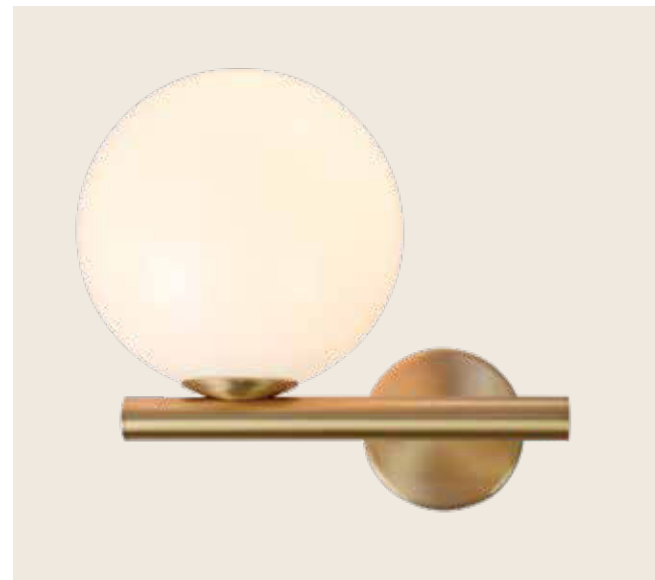

Bulb 1x E14 , 1x G9
Power 15W MAX , 7W MAX
Input 220-240V, 50/60Hz
Dimensions L: 17.5cm W: 33cm H: 21cm
Base Ø: 8cm H: 3cm
Material Metal - Opal Glass
Special Feature Opal Glass Ø: 15cm | Ø: 10cm
Color Gold Matt / **Code 1995**

Bulb 1x E14
Power MAX 15W
Input 220-240V, 50/60Hz
Dimensions L: 17.5cm W: 23cm H: 20cm
Base Ø: 8cm H: 2cm
Material Metal - Opal Glass
Special Feature Opal Glass Ø: 15cm
Color Gold Matt / **Code 1996**