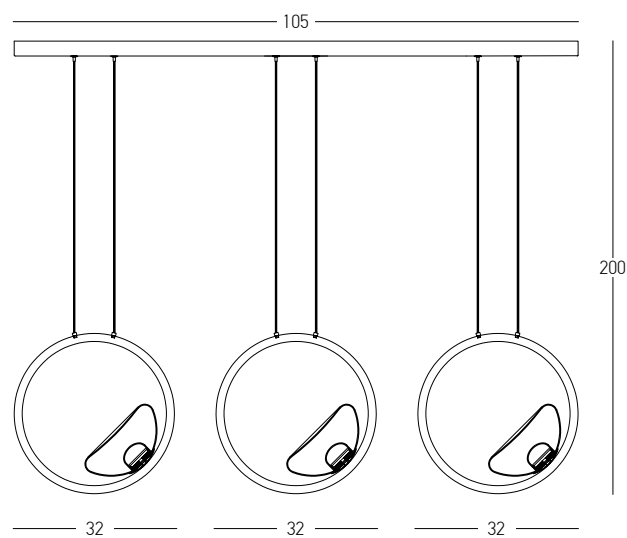

Power 21W
Input 220-240V, 50/60Hz
Color Temperature 3000K
Lumen 1650Lm
Cri 80
Dimensions L: 105cm W: 18cm H: 200cm
Glass Ø: 18cm H: 8cm
Base L: 105cm W: 6.5cm H: 3.5cm
Dimmable Triac ☒
Material Aluminium - Clear Glass
Special Feature 170cm Cable Adjustable
Color Gold Matt / **Code 23029**