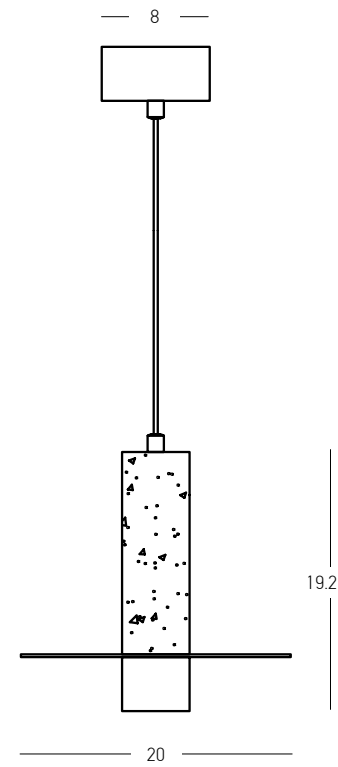

Power 7W
Input 220-240V, 50/60Hz
Color Temperature 3000K
Lumen 390Lm
Cri 90
Dimensions Ø: 20cm H: 19.2cm
Base Ø: 8cm H: 4cm
Alabaster Ø: 5cm H: 15cm
Dimmable Triac ☐
Material Metal - Aluminium - Alabaster
Special Feature 200cm Cable Adjustable
Color Brass-Natural Alabaster / **Code 2549**