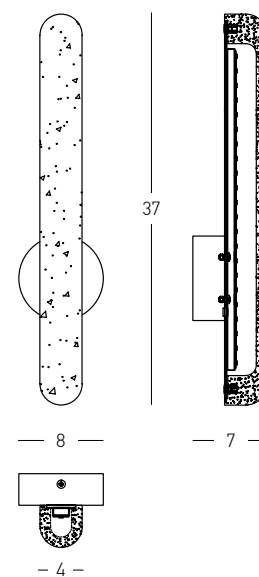

ALABASTER DIMENSIONS

- Ø: 4.5cm W: 52.4cm (1pc)
- Ø: 4.5cm W: 69.4cm (1pc)
- Ø: 4.5cm H: 37.4cm (2pcs)
- Ø: 4.5cm H: 54.4cm (1pc)

Power	93W
Input	220-240V, 50/60Hz
Color Temperature	3000K
Lumen	6740Lm
Cri	90
Dimensions	L: 105cm H: 200cm
Base	L: 105cm W: 15cm H: 4cm
Dimmable Triac	☉
Material	Metal - Aluminium - Alabaster
Special Feature	200cm Cable Adjustable
Color	Sandy Black-Natural Alabaster / Code 25421

Power 23W
 Input 220-240V, 50/60Hz
 Color Temperature 3000K
 Lumen 1800Lm
 Cri 90
 Dimensions L: 69.4cm H: 208cm
 Base Ø: 10cm H: 4cm
 Alabaster Ø: 4.5cm L: 69.4cm
 Dimmable Triac
 Material Metal - Aluminium - Alabaster
 Special Feature 200cm Cable Adjustable
 Color Sandy Black-Natural Alabaster / **Code 2539**

Power 14W
Input 220-240V, 50/60Hz
Color Temperature 3000K
Lumen 810Lm
Cri 90
Dimensions L: 5cm W: 10cm H: 36cm
Dimmable Triac
Material Metal - Aluminium - Alabaster
Color Brass-Natural Alabaster / **Code 2546**

10

36

5

Power	15W
Input	220-240V, 50/60Hz
Color Temperature	3000K
Lumen	1300Lm
Cri	90
Dimensions	L: 7cm W: 8cm H: 37cm
Base	Ø: 8cm L: 3cm
Alabaster	L: 3.5cm W: 4cm H: 37cm
Dimmable Triac	☉
Material	Metal - Aluminium - Alabaster
Color	Brass-Natural Alabaster / Code 2547