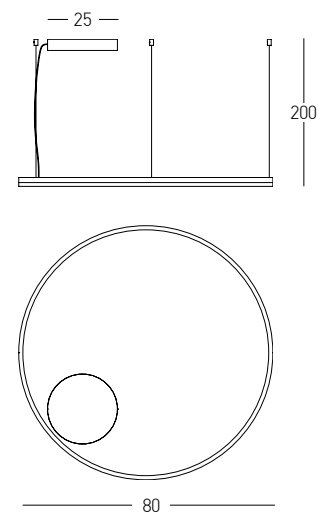

Power 57W
Input 220-240V, 50/60Hz
Color Temperature 3000K
Lumen 4398Lm
Cri 80
Dimensions Ø: 80cm H: 200cm
Base Ø: 25cm H: 5cm
Dimmable Triac ☐
Material Aluminium - Acrylic
Special Feature 200cm Cable Adjustable
Color Black Matt / **Code 20262**
Color White Matt / **Code 20263**
Color Gold Matt / **Code 22240**