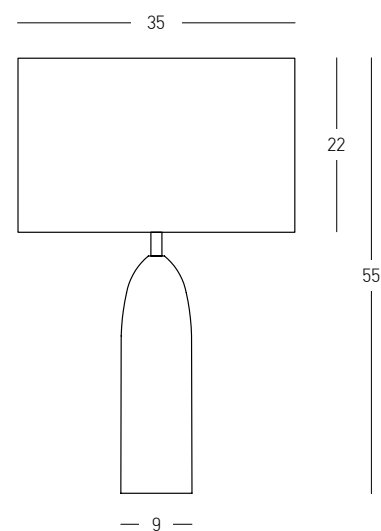

Bulb 1x GU10
 Power 10W MAX
 Input 220-240V, 50/60Hz
 Dimensions Ø: 6.7cm H: 20.5cm
 Wooden Base Ø: 10cm H: 2cm
 Material Stone - Wood
 Special Feature 200cm Fabric Cable Adjustable
 Color Natural Stone-Brown Wood / **Code 25417**

Bulb 1x G9 LED
 Power 5W MAX
 Input 220-240V, 50/60Hz
 Dimensions Ø: 30cm L: 15.2cm
 Opal Glass Ø: 10cm
 Material Stone - Metal - Opal Glass
 Color Natural Stone / **Code 25316**

Bulb 1x G9 LED
 Power 5W MAX
 Input 220-240V, 50/60Hz
 Dimensions L: 15.8cm W: 10cm H: 60cm
 Stone L: 5cm W: 5cm H: 60cm
 Opal Glass Ø: 10cm
 Material Stone - Metal - Opal Glass
 Color Natural Stone / **Code 25315**

Bulb 1x E27
Power 10W MAX
Input 220-240V, 50/60Hz
Dimensions Ø: 10cm H: 19cm
Base Ø: 10cm H: 2.5cm
Material Stone - Metal
Special Feature 200cm Cable Adjustable
Color Black / **Code 25420**

Bulb 1x E27
Power 40W MAX
Input 220-240V, 50/60Hz
Dimensions Ø: 35cm H: 55cm
Shade Ø: 35cm H: 22cm
Material Stone - Fabric Shade
Special Feature 150cm Black Cable Available
Color Natural Stone-White Shade / **Code 25428**