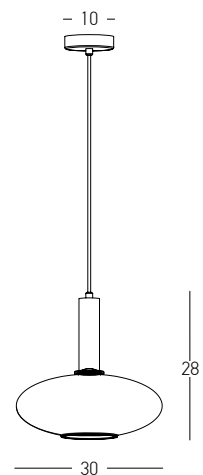

Bulb 1x E27
Power 40W MAX
Input 220-240V, 50/60Hz
Dimensions Ø: 15cm H: 45cm
Base Ø: 10cm H: 2.5cm
Glass Ø: 15cm H: 28cm
Material Metal - Opal Glass
Special Feature 150cm Fabric Cable Adjustable
Color Gold Matt / **Code 22070**

Bulb 1x E27
Power 40W MAX
Input 220-240V, 50/60Hz
Dimensions Ø: 20cm H: 33cm
Base Ø: 10cm H: 2.5cm
Glass Ø: 20cm H: 18cm
Material Metal - Opal Glass
Special Feature 150cm Fabric Cable Adjustable
Color Gold Matt / **Code 22071**

Bulb 1x E27
Power 40W MAX
Input 220-240V, 50/60Hz
Dimensions Ø: 30cm H: 28cm
Base Ø: 10cm H: 2.5cm
Glass Ø: 30cm H: 11cm
Material Metal - Opal Glass
Special Feature 150cm Fabric Cable Adjustable
Color Gold Matt / **Code 22072**