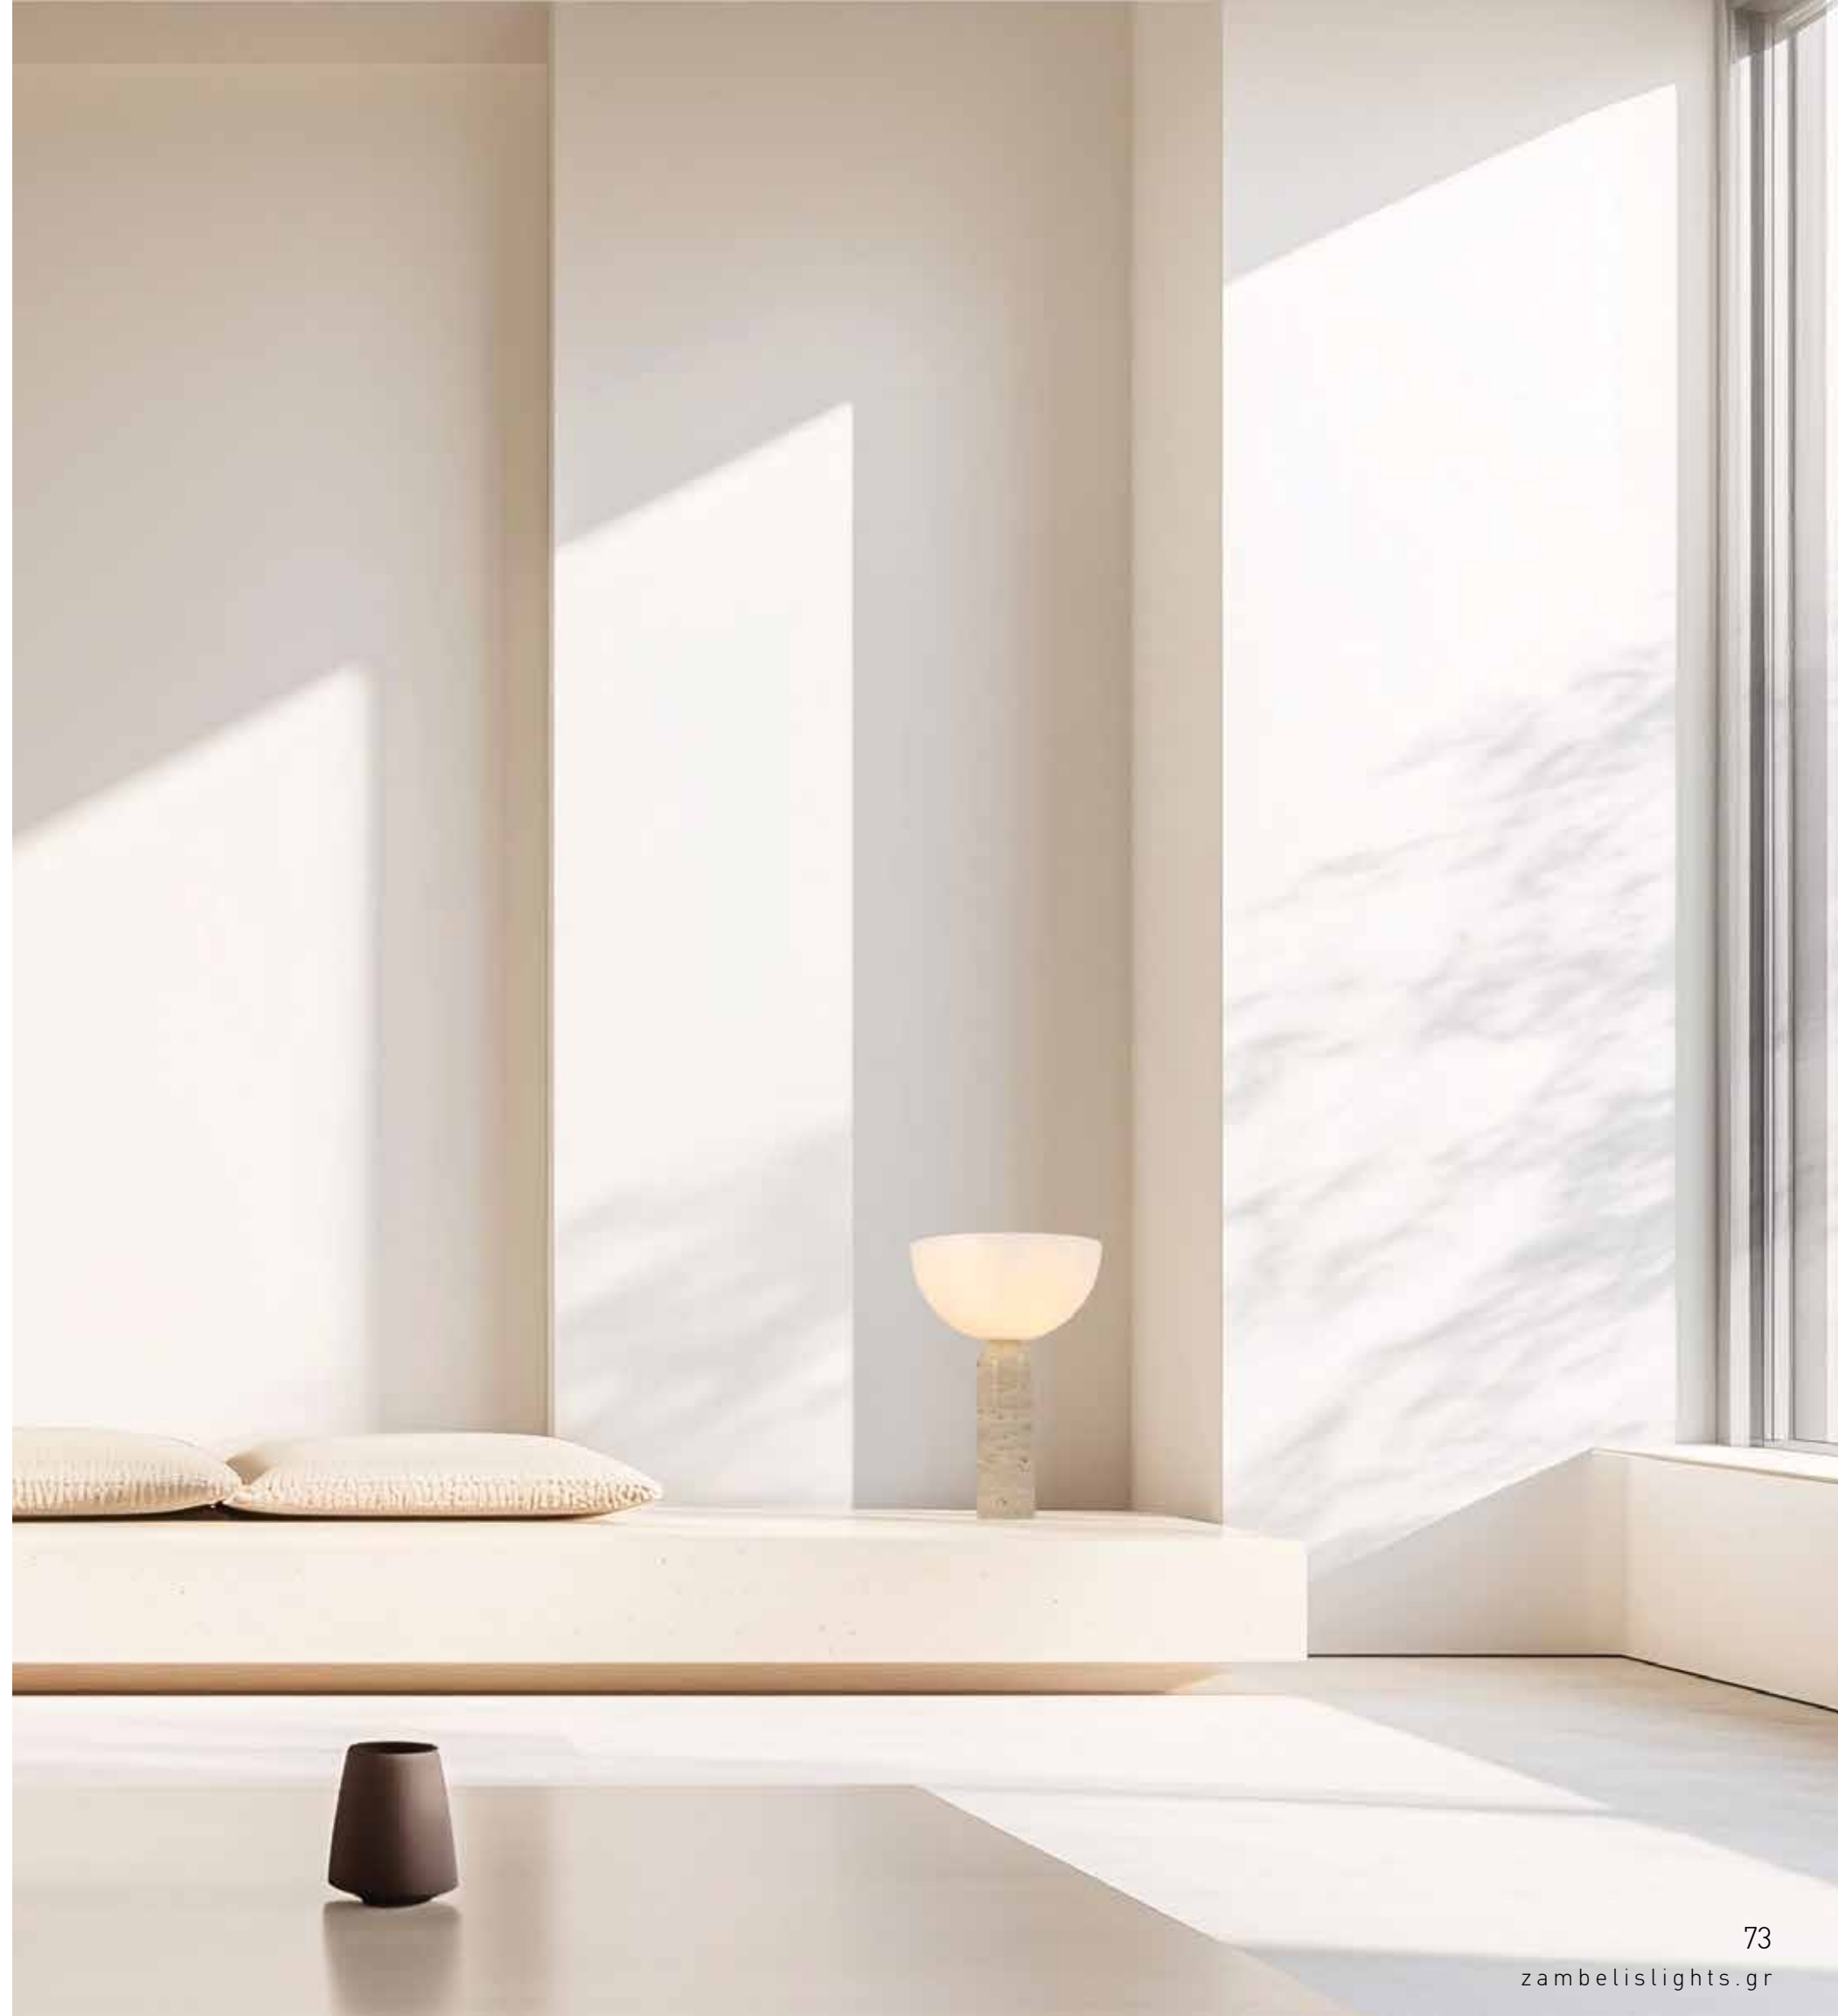

Bulb 1x E27
Power 40W MAX
Input 220-240V, 50/60Hz
Dimensions Ø: 30cm H: 41.8cm
Shade Ø: 30cm H: 14.8cm
Material Stone - Acrylic
Special Feature 150cm Transparent Cable Available
Color Natural Stone-Opal / **Code 25427**