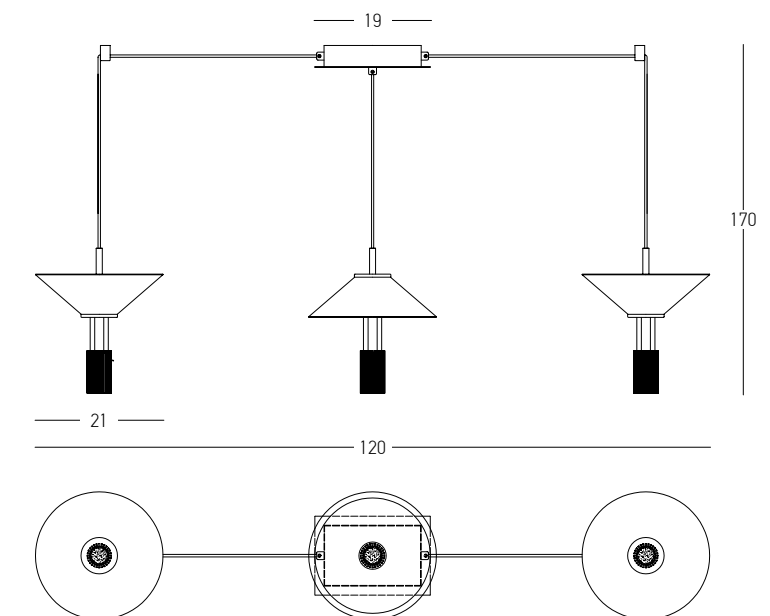

Power	28W
Input	220-240V, 50/60Hz
Color Temperature	3000K
Lumen	2450Lm
Cri	90
Dimensions	L: 120cm W: 21cm H:170cm
Base	L: 19cm W: 13cm H:3.5cm
Shade	Ø: 21cm H: 19.5cm
Dimmable Triac	☉
Material	Aluminium - Glass
Special Feature	200cm Cable Adjustable Up-Down Lighting
Color	Black Matt / Code 23202
Color	Gold Matt / Code 23203