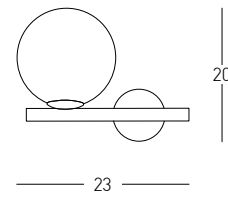

Bulb 1x E14 , 1x G9
Power 15W MAX , 7W MAX
Input 220-240V, 50/60Hz
Dimensions L: 17.5cm W: 33cm H: 21cm
Base Ø: 8cm H: 3cm
Material Metal - Opal Glass
Special Feature Opal Glass Ø: 15cm | Ø: 10cm
Color Gold Matt / **Code 1995**

Bulb 1x E14
Power MAX 15W
Input 220-240V, 50/60Hz
Dimensions L: 17.5cm W: 23cm H: 20cm
Base Ø: 8cm H: 2cm
Material Metal - Opal Glass
Special Feature Opal Glass Ø: 15cm
Color Gold Matt / **Code 1996**