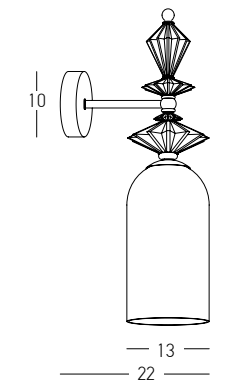

Bulb 1x E27
Power 40W MAX
Input 220-240V, 50/60Hz
Dimensions L: 22cm W: 13cm H: 48cm
Base Ø: 10cm L: 2.5cm
Glass Ø: 13cm H: 24cm
Material Metal - Ceramic - Opal Glass
Color Antique Brass / **Code 22080**