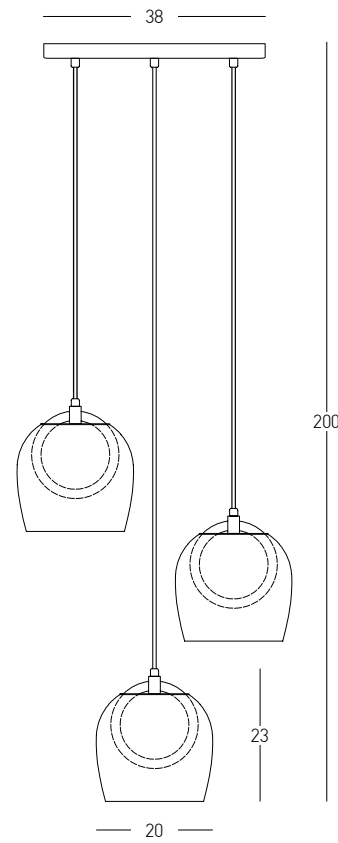

Power 18W
Input 220-240V, 50/60Hz
Color Temperature 3000K
Lumen 1732Lm
Cri 80
Dimensions Ø: 44cm H: 200cm
Glass Ø: 20cm H: 23cm
Base Ø: 38cm H: 3cm
Non Dimmable ☒
Material Metal - Glass
Special Feature 170cm Cable Adjustable
Color Sandy Black-Smoked-Champagne-Clear Glass / **Code 23081**