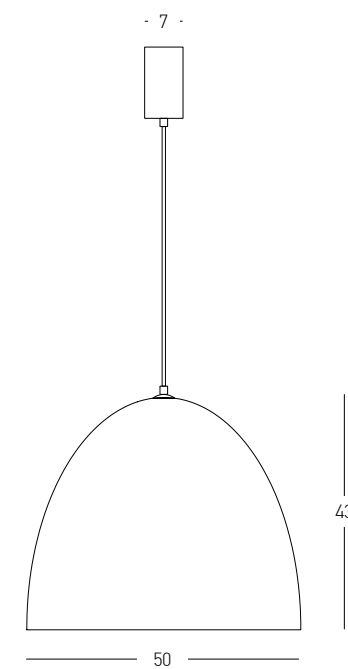

Bulb	1x E27
Power	15W MAX
Input	220-240V, 50/60Hz
Dimensions	Ø: 50cm H: 43cm
Base	Ø: 7cm H: 13cm
Material	Metal - Paper Pulp - Mulberry Silk
Special Feature	250cm Fabric Cable Adjustable
Color	Black / Code 25175