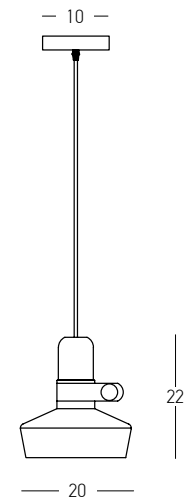

Bulb 1x E27
 Power 40W MAX
 Input 220-240V, 50/60Hz
 Dimensions Ø: 20cm H: 22cm
 Base Ø: 10cm H: 2cm
 Material Metal - Leather - Wood
 Special Feature 200cm Cable Adjustable
 Color Black Matt / **Code 1990**
 Color White Matt / **Code 1992**