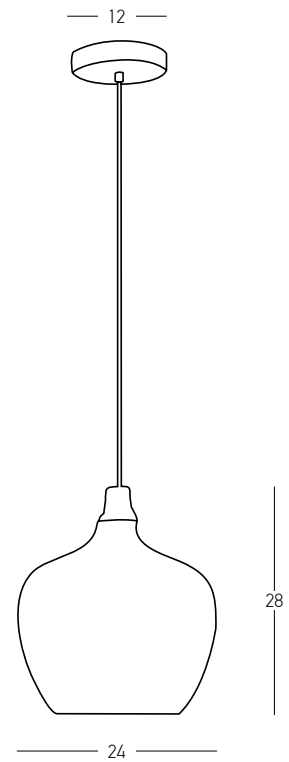

Bulb 1x E27
Power 40W MAX
Input 220-240V, 50/60Hz
Dimensions Ø: 24cm H: 28cm
Base Ø: 12cm H: 2.5cm
Material Metal - Glass
Special Feature 200cm Cable Adjustable
Color Ink Blue-Antique Brass / **Code 19175**