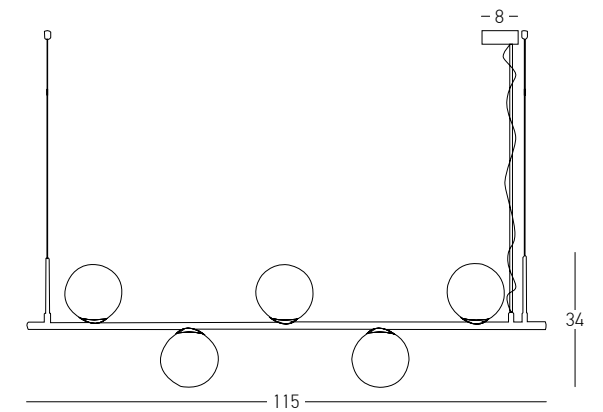

Bulb 2x E27
 Power 15W MAX
 Input 220-240V, 50/60Hz
 Dimensions L: 50cm W: 25cm H: 34cm
 Base Ø: 8cm H: 3cm
 Material Metal - Opal Glass
 Special Feature 200cm Fabric Cable Adjustable
 Opal Glass Ø: 25cm | Ø: 15cm
 Color Gold Matt / **Code 1997**