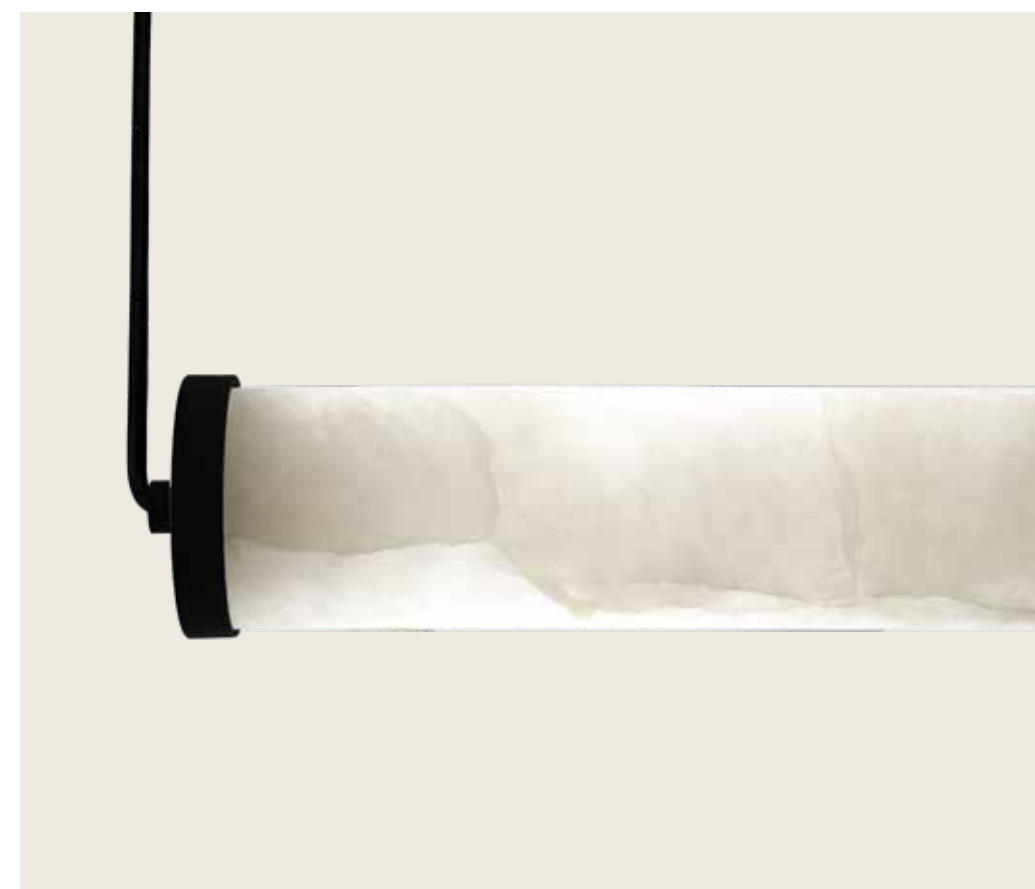

ALABASTER DIMENSIONS

- Ø: 4.5cm W: 52.4cm (1pc)
- Ø: 4.5cm W: 69.4cm (1pc)
- Ø: 4.5cm H: 37.4cm (2pcs)
- Ø: 4.5cm H: 54.4cm (1pc)

Power	93W
Input	220-240V, 50/60Hz
Color Temperature	3000K
Lumen	6740Lm
Cri	90
Dimensions	L: 105cm H: 200cm
Base	L: 105cm W: 15cm H: 4cm
Dimmable Triac	☉
Material	Metal - Aluminium - Alabaster
Special Feature	200cm Cable Adjustable
Color	Sandy Black-Natural Alabaster / Code 25421