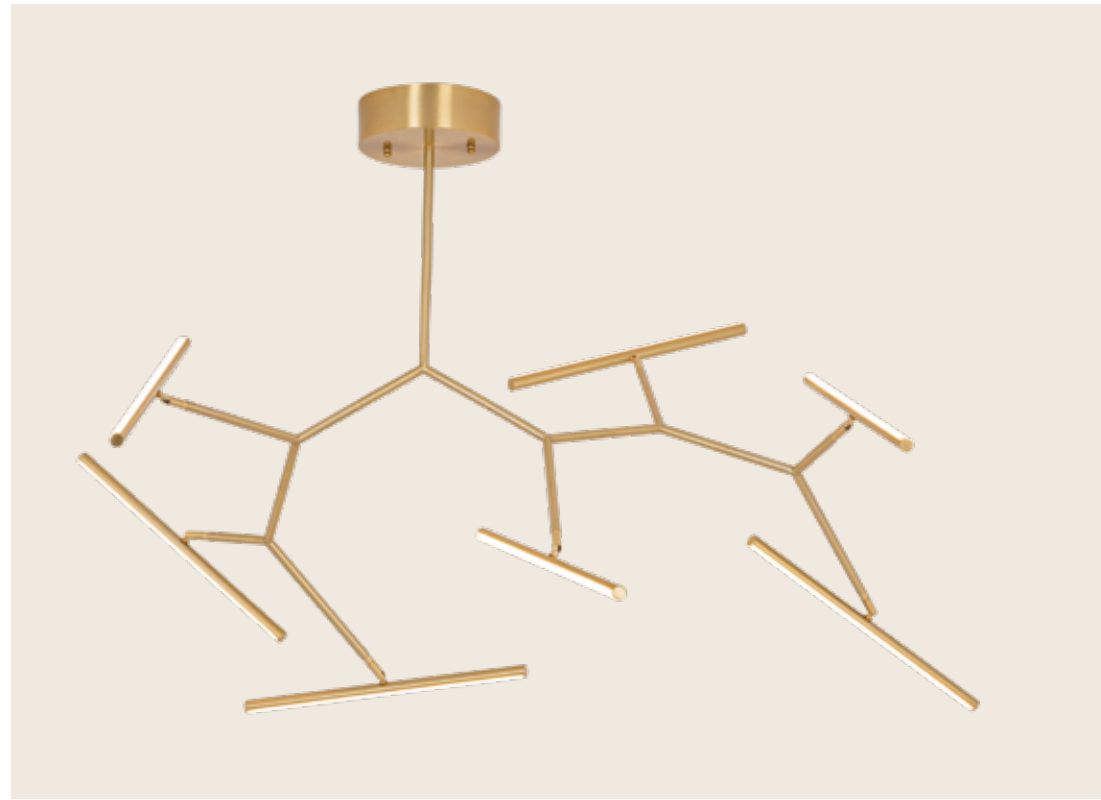

Power 69W
Input 220-240V, 50/60Hz
Color Temperature 3000K
Lumen 4812Lm
Cri 90
Dimensions L: 120cm W: 50cm H: 100cm
Base Ø: 20cm H: 6cm
Dimmable Triac ☐
Material Aluminium - Silicon
Special Feature Profile Ø: 2cm L: 42cm Movable Profile
Color Gold Matt / **Code 2073**