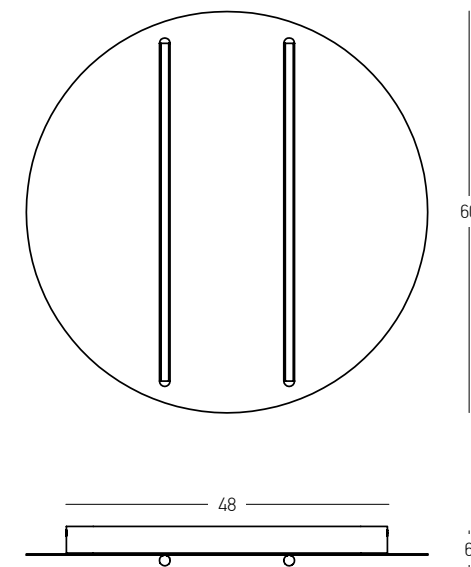

Power	43W
Input	220-240V, 50/60Hz
Color Temperature	3000K
Lumen	1920Lm
Cri	80
Dimensions	Ø: 60cm H: 6cm
Base	L: 48cm W: 8cm H: 4cm
Dimmable Triac	☉
Material	Metal - Aluminium - PVC
Color	Sandy Brick Red-Black Matt / Code 2569
Color	Sandy Grey-Black Matt / Code 2570