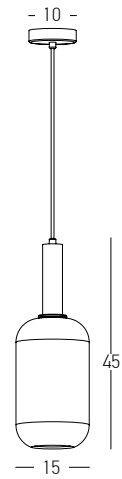

Bulb 1x E27
Power 40W MAX
Input 220-240V, 50/60Hz
Dimensions Ø: 15cm H: 45cm
Base Ø: 10cm H: 2.5cm
Glass Ø: 15cm H: 28cm
Material Metal - Opal Glass
Special Feature 150cm Fabric Cable Adjustable
Color Gold Matt / **Code 22070**