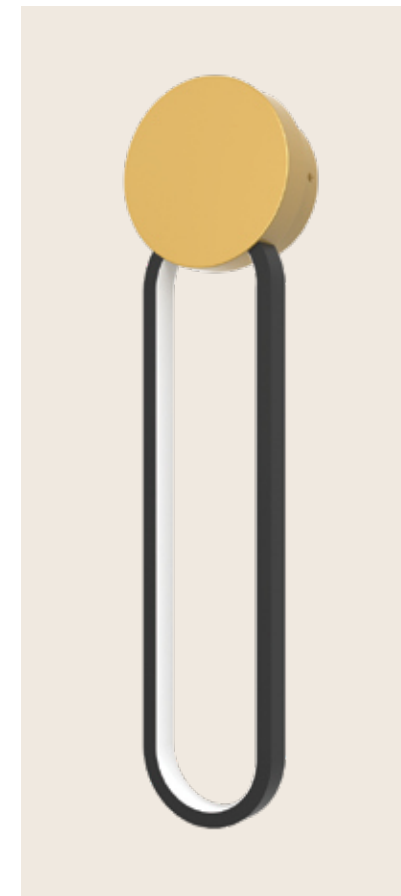

Power 13W
Input 220-240V, 50/60Hz
Color Temperature 3000K
Lumen 765Lm
Cri 80
Dimensions L: 6cm W: 12.3cm H: 48.2cm
Base Ø: 12.3cm L: 6cm
Dimmable Triac
Material Aluminium - Silicon
Special Feature Profile L: 2cm H: 1.5cm
Color Black Matt-Gold Matt Ring / **Code 23102**
Color Gold Matt-Black Matt Ring / **Code 23103**