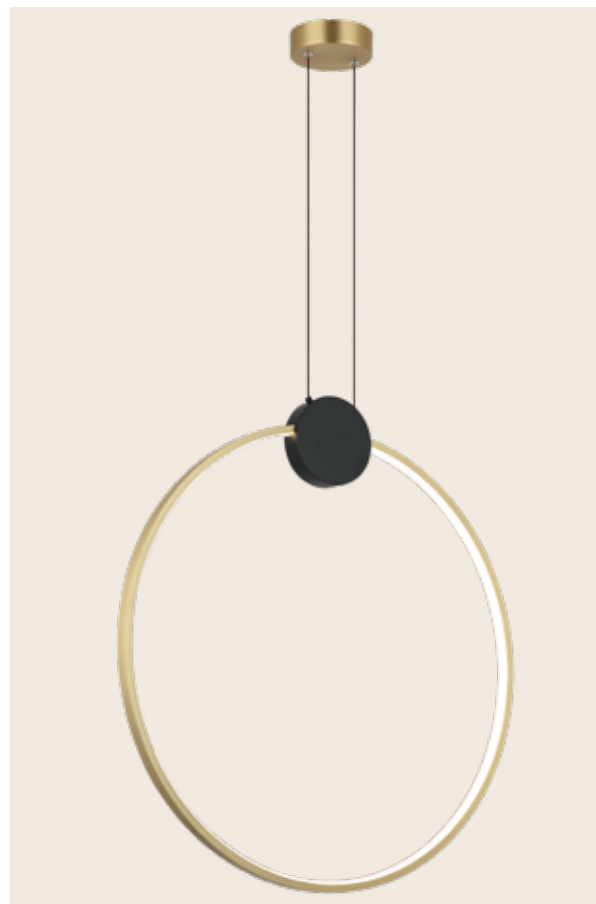

Power	24W
Input	220-240V, 50/60Hz
Color Temperature	3000K
Lumen	1318Lm
Cri	80
Dimensions	Ø: 60cm H: 65cm
Base	Ø: 10cm H: 3cm
Dimmable Triac	☉
Material	Aluminium - Silicon
Special Feature	200cm Cable Adjustable Profile L: 2.5cm H: 1.5cm
Color	Black Matt-Gold Matt Ring / Code 23094
Color	Gold Matt-Black Matt Ring / Code 23095