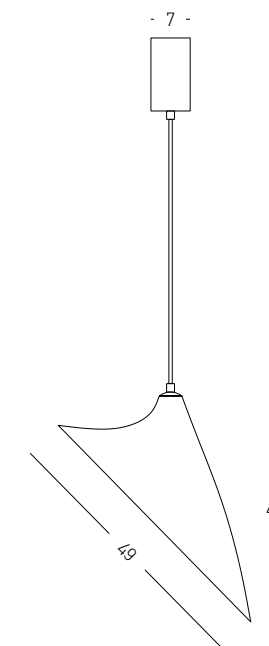

Bulb 1x E27
Power 15W MAX
Input 220-240V, 50/60Hz
Dimensions Ø: 49cm H: 41cm
Base Ø: 7cm H: 13cm
Material Metal - Mulberry Silk
Special Feature 250cm Fabric Cable Adjustable
Color Black / **Code 25174**