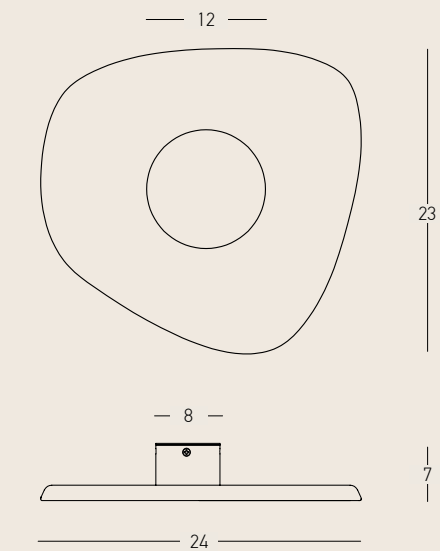

Power 5W
Input 220-240V, 50/60Hz
Color Temperature 3000K
Lumen 195Lm
Cri 90
Dimensions L: 7cm W: 23cm H: 24cm
Base Ø: 8cm L: 5.2cm
Non Dimmable ☒
Material Metal - Acrylic - Acoustic Panel
Color Grey-Black / **Code 23175**