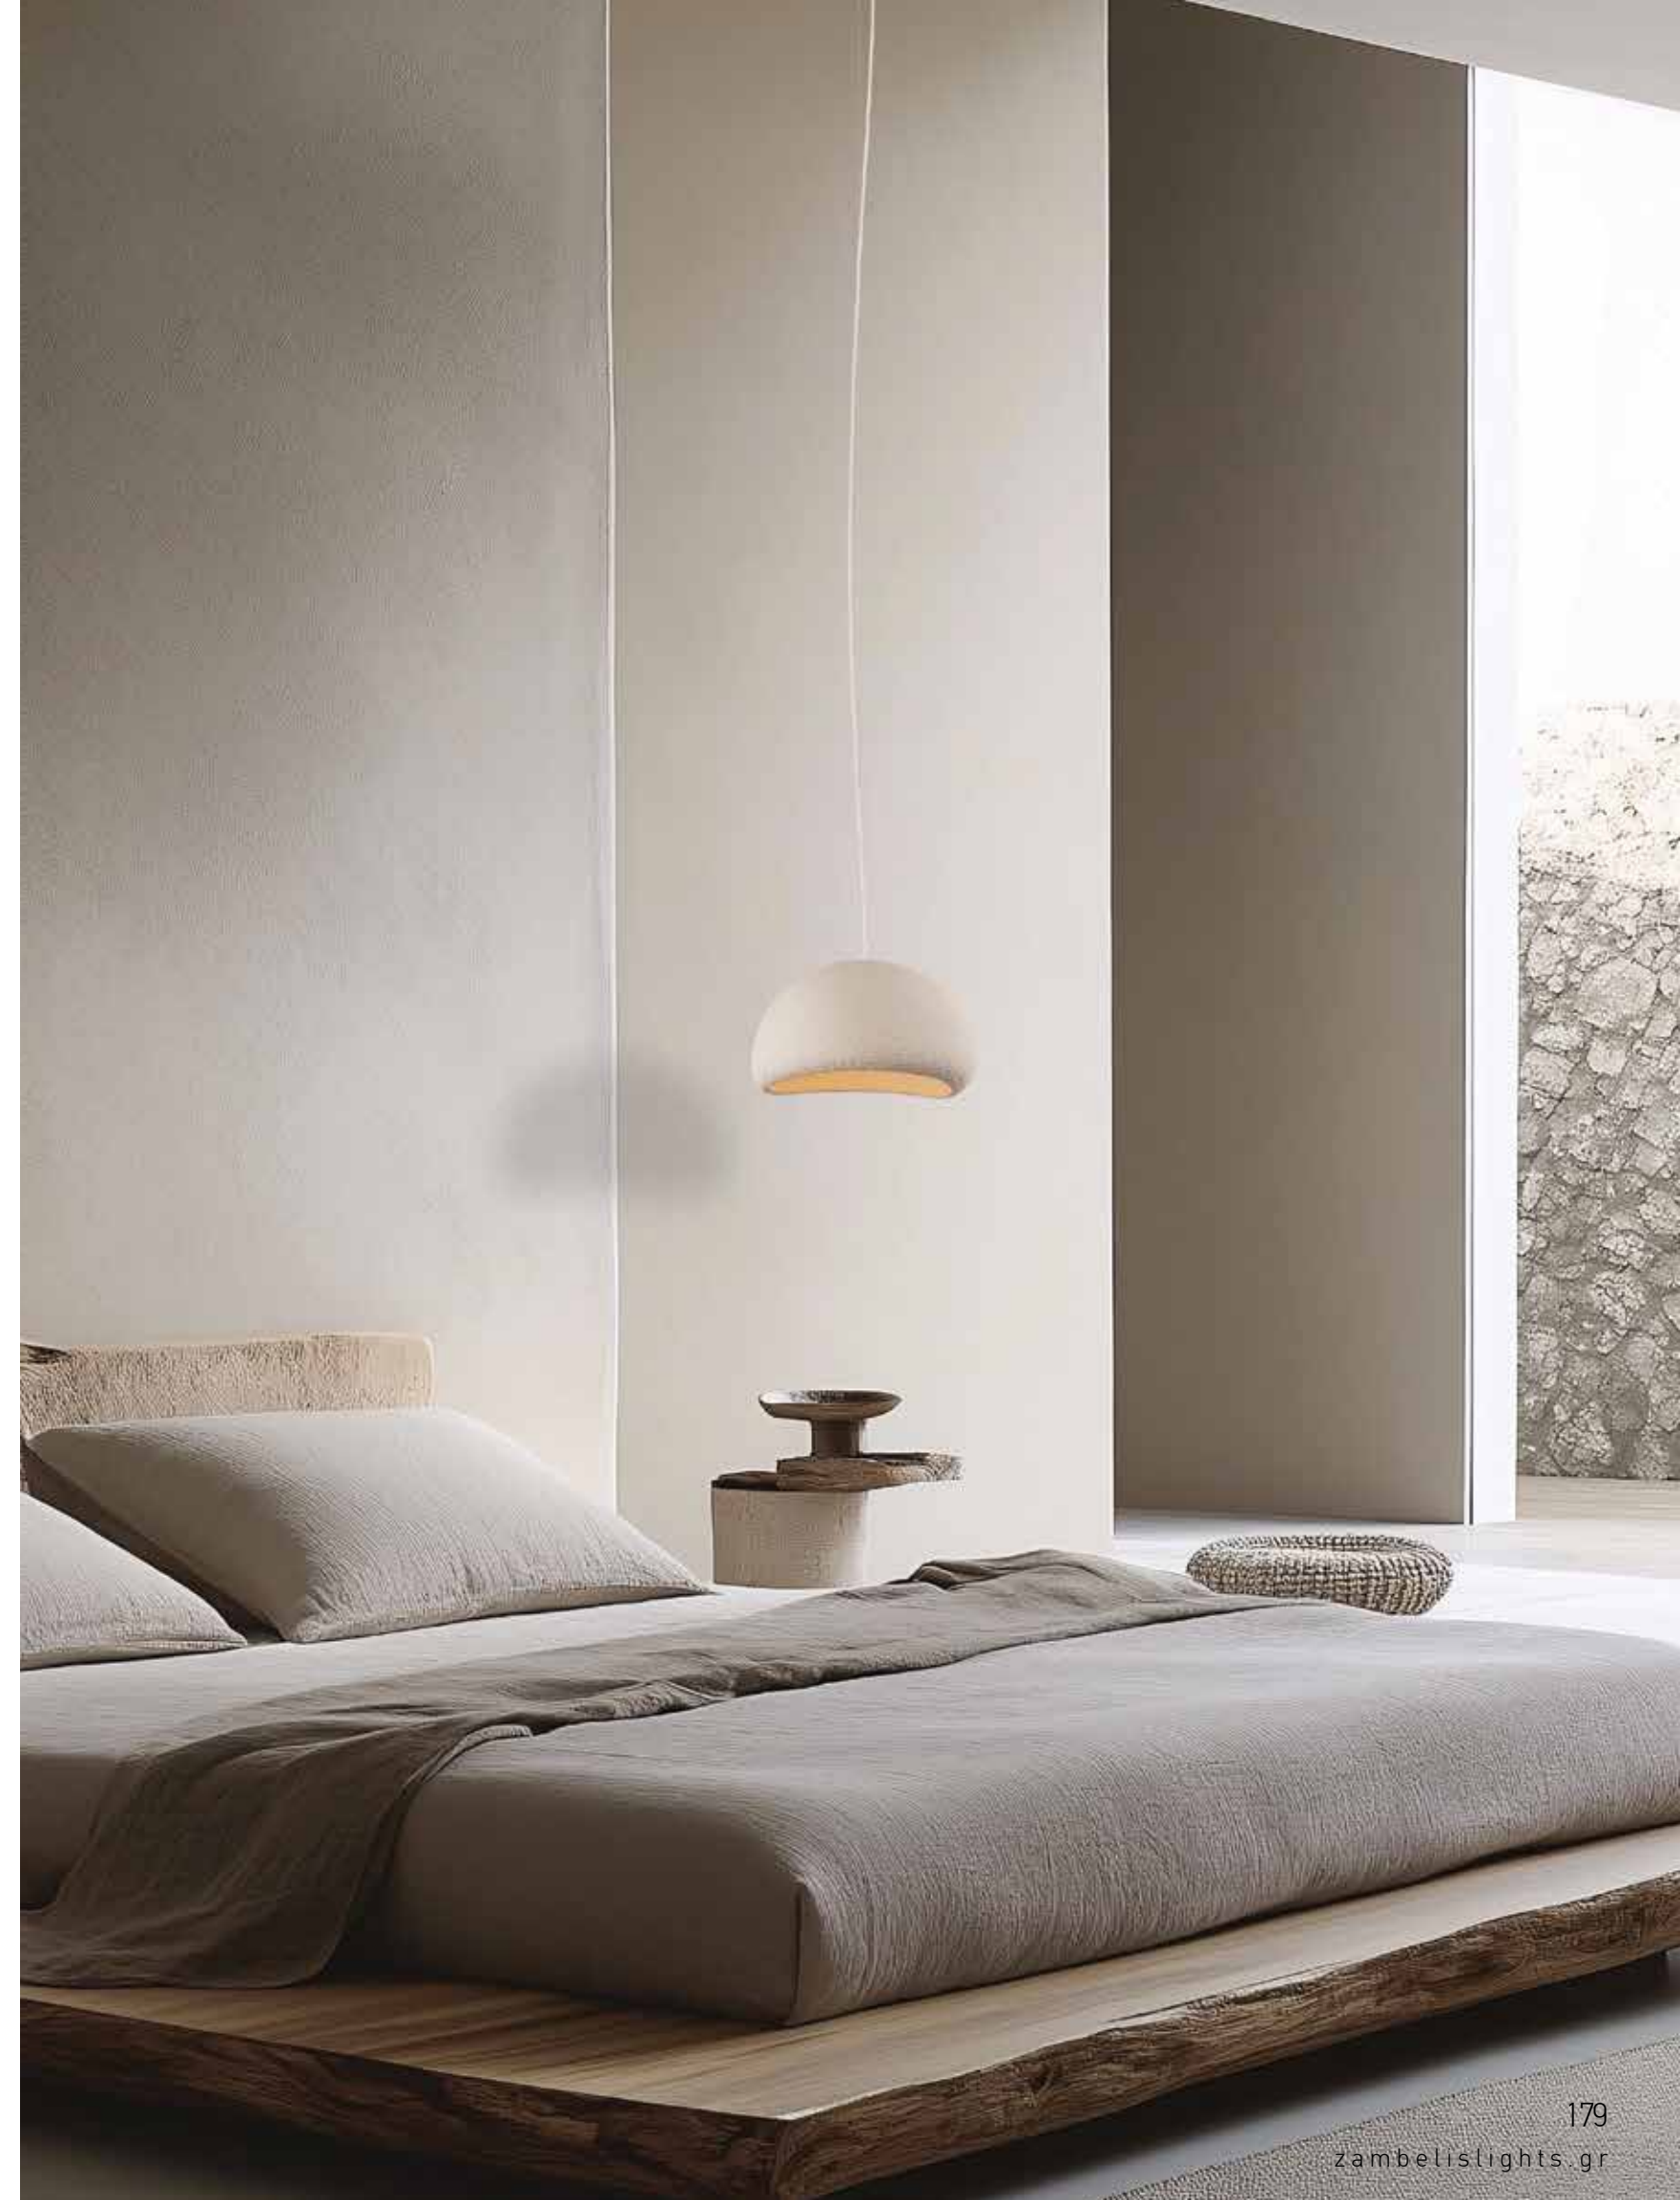

Bulb 1x E27
Power 15W MAX
Input 220-240V, 50/60Hz
Dimensions L: 30cm W: 26cm H: 23cm
Base Ø: 12cm H: 2.5cm
Material Metal - Fiberglass
Special Feature 200cm Cable Adjustable
Color Natural / **Code 23160**

Bulb 1x E27
Power 15W MAX
Input 220-240V, 50/60Hz
Dimensions L: 40cm W: 36cm H: 31cm
Base Ø: 12cm H: 2.5cm
Material Metal - Fiberglass
Special Feature 200cm Cable Adjustable
Color Natural / **Code 23161**