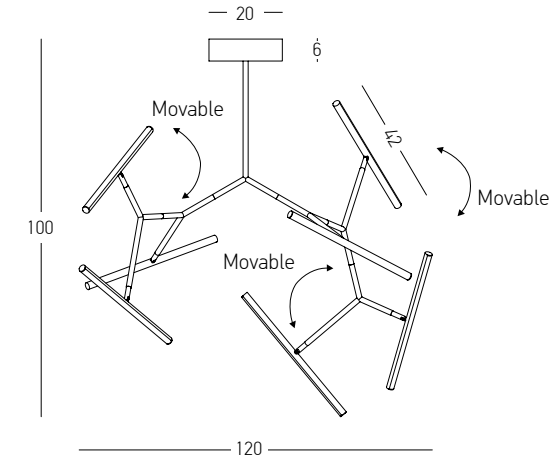

Power 69W
Input 220-240V, 50/60Hz
Color Temperature 3000K
Lumen 4812Lm
Cri 90
Dimensions L: 120cm W: 50cm H: 100cm
Base Ø: 20cm H: 6cm
Dimmable Triac ☐
Material Aluminium - Silicon
Special Feature Profile Ø: 2cm L: 42cm Movable Profile
Color Gold Matt / **Code 2073**