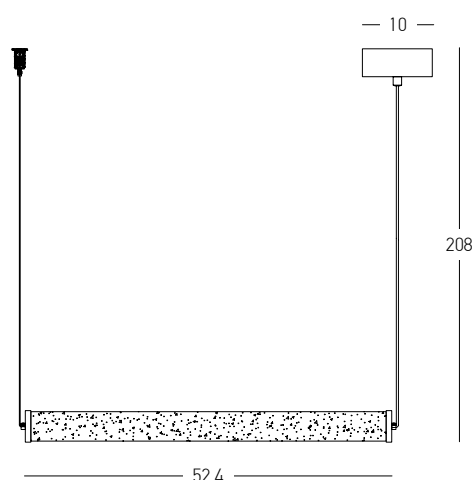

Power 25W
 Input 220-240V, 50/60Hz
 Color Temperature 3000K
 Lumen 2400Lm
 Cri 90
 Dimensions Ø: 34cm H: 210cm
 Base Ø: 10cm H: 4cm
 Alabaster Ø: 34cm H: 5.5cm
 Dimmable Triac
 Material Metal - Alabaster
 Special Feature 200cm Cable Adjustable
 Color Brass-Natural Alabaster / **Code 2542**

Power 20W
 Input 220-240V, 50/60Hz
 Color Temperature 3000K
 Lumen 1500Lm
 Cri 90
 Dimensions Ø: 4.5cm H: 54.4cm
 Base Ø: 10cm H: 4cm
 Alabaster Ø: 4.5cm L: 54.4cm
 Dimmable Triac
 Material Metal - Aluminium - Alabaster
 Special Feature 200cm Cable Adjustable
 Color Sandy Black-Natural Alabaster / **Code 2541**

Power 15W
 Input 220-240V, 50/60Hz
 Color Temperature 3000K
 Lumen 970Lm
 Cri 90
 Dimensions Ø: 4.5cm H: 37.4cm
 Base Ø: 8cm H: 4cm
 Alabaster Ø: 4.5cm L: 37.4cm
 Dimmable Triac
 Material Metal - Aluminium - Alabaster
 Special Feature 200cm Cable Adjustable
 Color Sandy Black-Natural Alabaster / **Code 2540**

ALABASTER DIMENSIONS

- Ø: 4.5cm W: 52.4cm (1pc)
- Ø: 4.5cm W: 69.4cm (1pc)
- Ø: 4.5cm H: 37.4cm (2pcs)
- Ø: 4.5cm H: 54.4cm (1pc)

Power	93W
Input	220-240V, 50/60Hz
Color Temperature	3000K
Lumen	6740Lm
Cri	90
Dimensions	L: 105cm H: 200cm
Base	L: 105cm W: 15cm H: 4cm
Dimmable Triac	☉
Material	Metal - Aluminium - Alabaster
Special Feature	200cm Cable Adjustable
Color	Sandy Black-Natural Alabaster / Code 25421