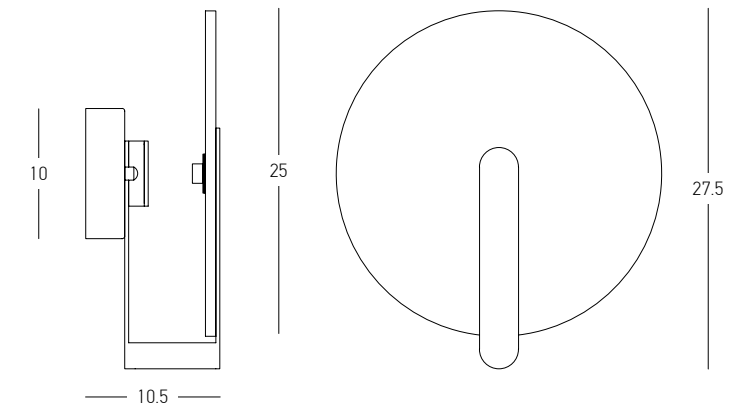

Power	5W
Input	220-240V, 50/60Hz
Color Temperature	3000K
Lumen	310Lm
Cri	80
Dimensions	L: 10.5cm W: 25cm H: 27.5cm
Base	Ø: 10cm L: 3cm
Alabaster	Ø: 25cm
Non Dimmable	☒
Material	Metal - Alabaster
Color	Brass-Natural Alabaster / Code 2552
Color	Rust-Natural Alabaster / Code 2553