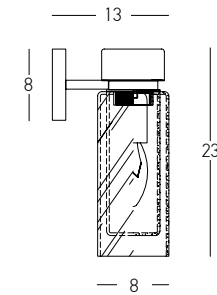

Bulb 1x E14 LED
Power 8W MAX
Input 220-240V, 50/60Hz
Dimensions L: 13cm W: 8cm H: 23cm
Base L: 8cm W: 1.5cm H: 8cm
Glass Ø: 8cm H: 18.5cm
Material Metal - Clear Glass - Frost White Glass
Special Feature IP44
Color Sandy Black-Antique Brass / **Code 22135**