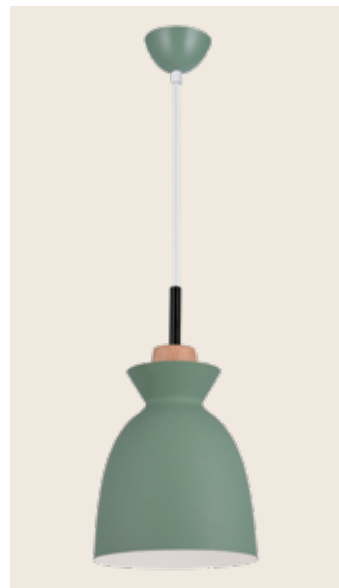

Bulb 1x E27
Power 40W MAX
Input 220-240V, 50/60Hz
Dimensions Ø: 20cm H: 26cm
Base Ø: 10cm H: 4.5cm
Material Metal - Aluminium - Wood
Special Feature 150cm Cable Adjustable
Color Green Matt / **Code 180065**

Bulb 1x E27
Power 40W MAX
Input 220-240V, 50/60Hz
Dimensions Ø: 25cm H: 20cm
Base Ø: 10cm H: 4.5cm
Material Metal - Aluminium - Wood
Special Feature 150cm Cable Adjustable
Color White Matt / **Code 180066**

Bulb 1x E27
Power 40W MAX
Input 220-240V, 50/60Hz
Dimensions Ø: 28cm H: 22cm
Base Ø: 10cm H: 4.5cm
Material Metal - Aluminium - Wood
Special Feature 150cm Cable Adjustable
Color Blue Matt / **Code 180067**