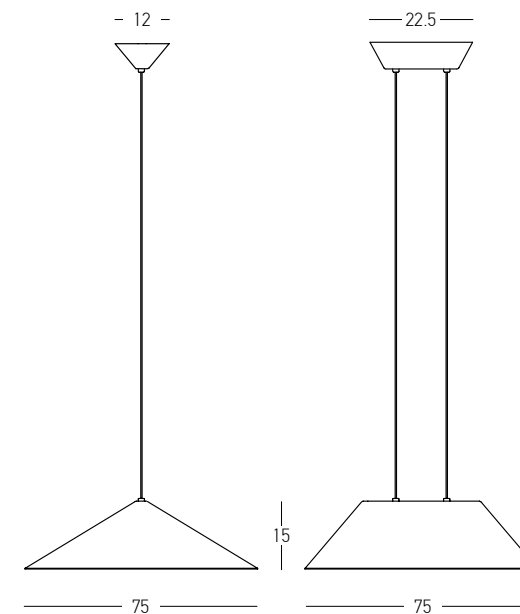

Power 12W SMD
Input 220-240V, 50/60Hz
Color Temperature 3000K
Lumen 1200Lm
Cri 90
Beam Angle 24°
Dimensions Ø: 75cm H: 15cm
Base L: 22.5cm W: 12cm H: 6cm
Dimmable Triac ☐
Material Metal - Acrylic - Acoustic Panel
Special Feature 200cm Cable Adjustable
Color Grey / **Code 23173**