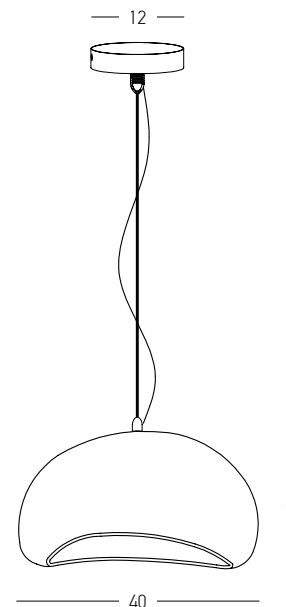

Bulb 1x E27
Power 15W MAX
Input 220-240V, 50/60Hz
Dimensions L: 40cm W: 36cm H: 31cm
Base Ø: 12cm H: 2.5cm
Material Metal - Fiberglass
Special Feature 200cm Cable Adjustable
Color Natural / **Code 23161**