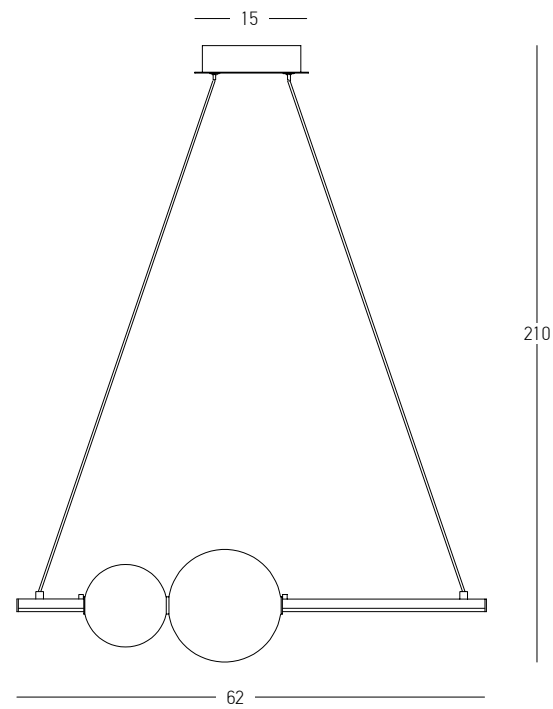

Power	13W
Input	220-240V, 50/60Hz
Color Temperature	3000K
Lumen	1100Lm
Cri	80
Dimensions	L: 62cm W: 15cm H: 210cm
Base	L: 15cm W: 6.5cm H: 5.5cm
Dimmable Triac	☉
Material	Aluminium - Glass
Special Feature	200cm Cable Adjustable Glass Ø: 15cm | Ø: 10cm Profile Ø: 2cm
Color	Black Matt-Smoked Glass / Code 22109
Color	Gold Matt-Opal Glass / Code 22108