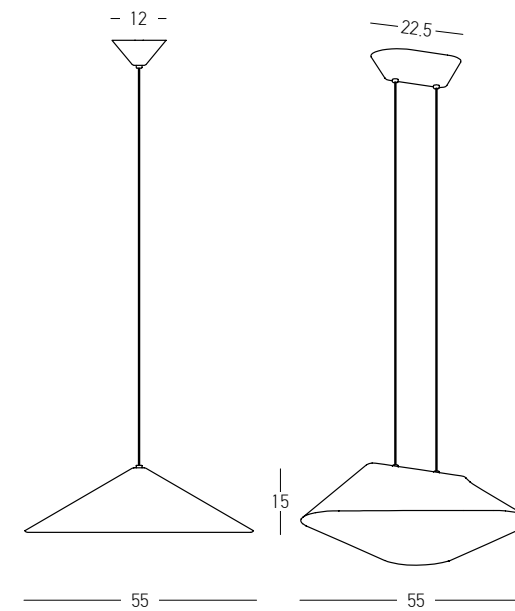

Power 8W SMD
Input 220-240V, 50/60Hz
Color Temperature 3000K
Lumen 850Lm
Cri 90
Beam Angle 24°
Dimensions L: 55cm W: 55cm H: 15cm
Base L: 22.5cm W: 12cm H: 6cm
Dimmable Triac ☐
Material Metal - Acrylic - Acoustic Panel
Special Feature 200cm Cable Adjustable
Color Brown-Grey / **Code 23172**