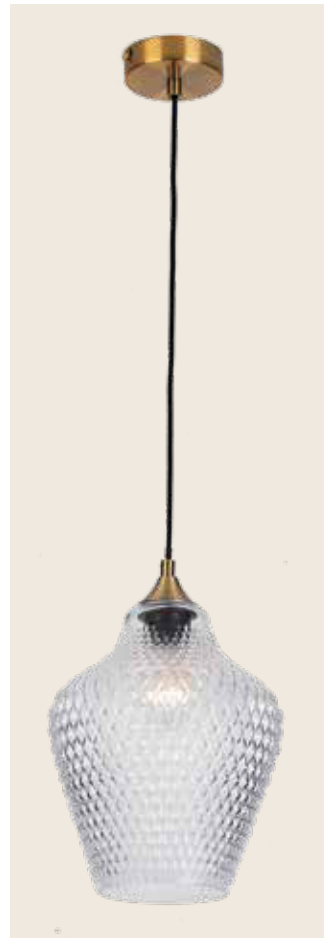

Bulb 1x E27
Power 40W MAX
Input 220-240V, 50/60Hz
Dimensions Ø: 20cm H: 30cm
Base Ø: 12cm H: 2.5cm
Material Metal - Glass
Special Feature 200cm Cable Adjustable
Color Clear Glass-Antique Brass / **Code 19125**