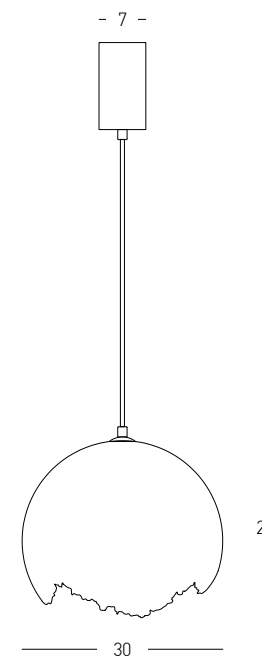

Bulb 1x E27
Power 15W MAX
Input 220-240V, 50/60Hz
Dimensions Ø: 30cm H: 27cm
Base Ø: 7cm H: 13cm
Material Metal - Paper Pulp - Plastic Globe
Special Feature 250cm Fabric Cable Adjustable
Globe Ø: 16cm
Color White / **Code 25172**

Bulb 1x E27
 Power 15W MAX
 Input 220-240V, 50/60Hz
 Dimensions Ø: 40cm H: 38cm
 Base Ø: 7cm H: 13cm
 Material Metal - Paper Pulp - Plastic Globe
 Special Feature 250cm Fabric Cable Adjustable
 Globe Ø: 16cm
 Color White / **Code 25450**