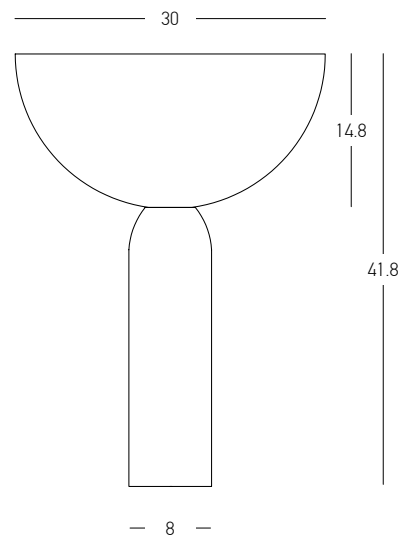

ALABASTER DIMENSIONS

- Ø: 4.5cm W: 52.4cm (1pc)
- Ø: 4.5cm W: 69.4cm (1pc)
- Ø: 4.5cm H: 37.4cm (2pcs)
- Ø: 4.5cm H: 54.4cm (1pc)

Power	93W
Input	220-240V, 50/60Hz
Color Temperature	3000K
Lumen	6740Lm
Cri	90
Dimensions	L: 105cm H: 200cm
Base	L: 105cm W: 15cm H: 4cm
Dimmable Triac	☉
Material	Metal - Aluminium - Alabaster
Special Feature	200cm Cable Adjustable
Color	Sandy Black-Natural Alabaster / Code 25421

Bulb 1x GU10
 Power 10W MAX
 Input 220-240V, 50/60Hz
 Dimensions Ø: 6.7cm H: 20.5cm
 Wooden Base Ø: 10cm H: 2cm
 Material Stone - Wood
 Special Feature 200cm Fabric Cable Adjustable
 Color Natural Stone-Brown Wood / **Code 25417**

Bulb 1x G9 LED
 Power 5W MAX
 Input 220-240V, 50/60Hz
 Dimensions Ø: 30cm L: 15.2cm
 Opal Glass Ø: 10cm
 Material Stone - Metal - Opal Glass
 Color Natural Stone / **Code 25316**

Bulb 1x G9 LED
 Power 5W MAX
 Input 220-240V, 50/60Hz
 Dimensions L: 15.8cm W: 10cm H: 60cm
 Stone L: 5cm W: 5cm H: 60cm
 Opal Glass Ø: 10cm
 Material Stone - Metal - Opal Glass
 Color Natural Stone / **Code 25315**

Bulb 1x E27
Power 10W MAX
Input 220-240V, 50/60Hz
Dimensions Ø: 10cm H: 19cm
Base Ø: 10cm H: 2.5cm
Material Stone - Metal
Special Feature 200cm Cable Adjustable
Color Black / **Code 25420**

Bulb 1x E27
Power 40W MAX
Input 220-240V, 50/60Hz
Dimensions Ø: 35cm H: 55cm
Shade Ø: 35cm H: 22cm
Material Stone - Fabric Shade
Special Feature 150cm Black Cable Available
Color Natural Stone-White Shade / **Code 25428**