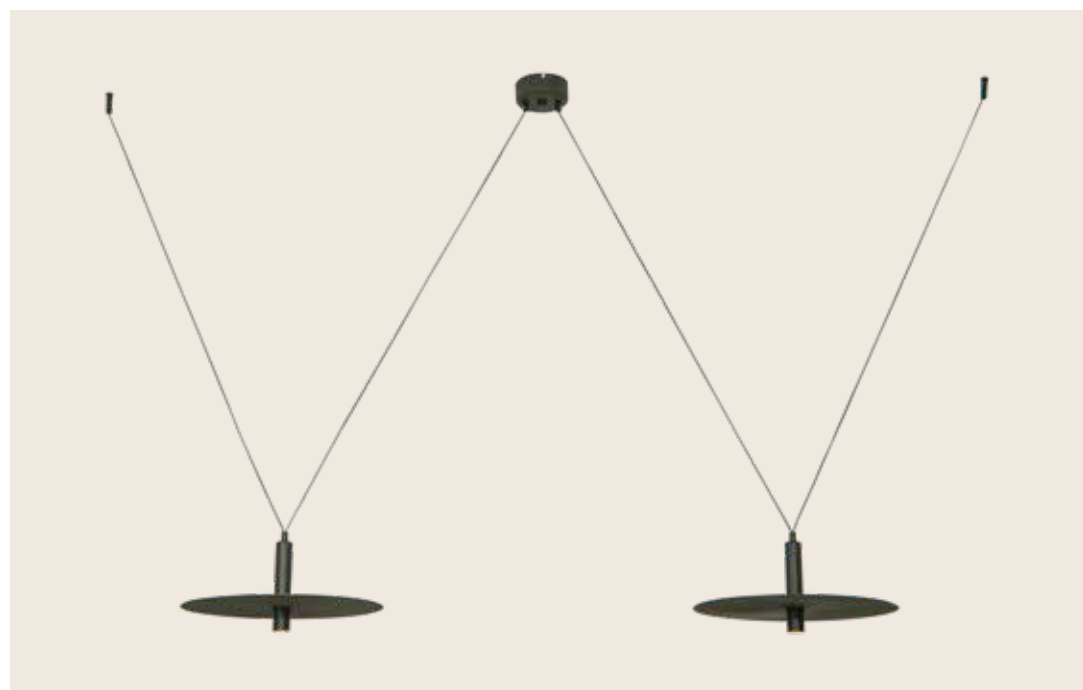

Power 2x 7W
Input 220-240V, 50/60Hz
Color Temperature 3000K
Lumen 1605Lm
Cri 80
Dimensions L: 120-180cm W: 40cm H: 90-130cm
Base Ø: 8cm H: 3.5cm
Shade Ø: 35cm H: 15cm
Non Dimmable ☒
Material Metal - Aluminium
Special Feature 150cm Cable Adjustable
Color Sandy Black / **Code 23227**
Army Green / **Code 23228**