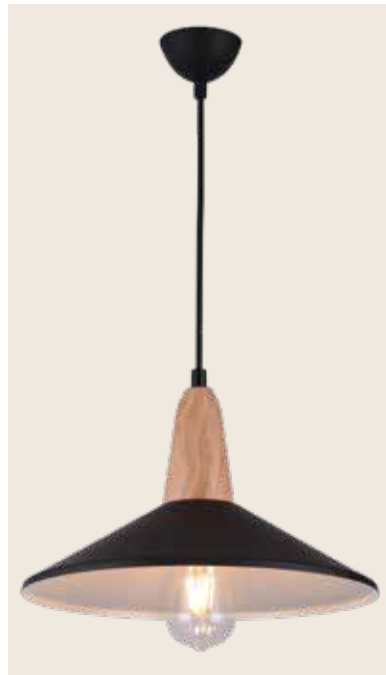

Bulb 1x E27
Power 40W MAX
Input 220-240V, 50/60Hz
Dimensions Ø: 33cm H: 23cm
Base Ø: 10cm H: 4.5cm
Material Aluminium - Wood
Special Feature 150cm Cable Adjustable
Color Black Matt / **Code 180085**

Bulb 1x E27
Power 40W MAX
Input 220-240V, 50/60Hz
Dimensions Ø: 23cm H: 28cm
Base Ø: 10cm H: 4.5cm
Material Aluminium - Wood
Special Feature 150cm Cable Adjustable
Color Black Matt / **Code 180088**