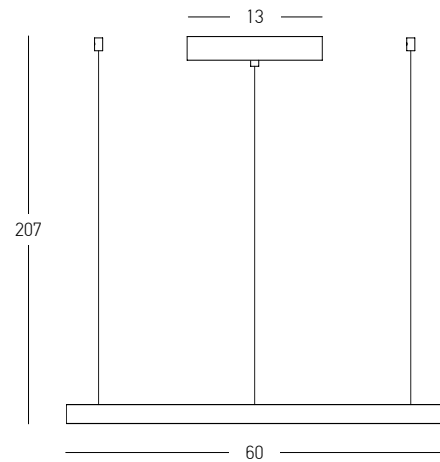

Power 28W
Input 220-240V, 50/60Hz
Color Temperature 3000K
Lumen 1959Lm
Cri 80
Dimensions Ø: 60cm H: 207cm
Base Ø: 13cm H: 3cm
Dimmable Triac ☐
Material Aluminium - Silicon
Special Feature 200cm Cable Adjustable
Profile L: 2.5cm H: 4cm
Color Gold Matt / **Code 23032**
Color Black Matt / **Code 23033**