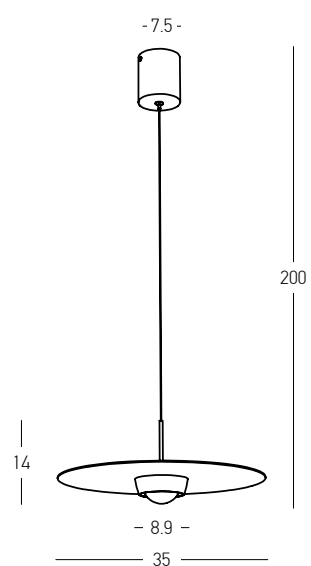

Power 21W
Input 220-240V, 50/60Hz
Color Temperature 3000K
Lumen 1300Lm
Cri 90
Dimensions Ø: 35cm H: 14cm
Base Ø: 7.5cm H: 9cm
Dimmable Triac ☐
Material Metal - Aluminium - Glass
Special Feature 200cm Cable Adjustable
Color Sandy Black / **Code 2585**
Color Sandy Brick Red / **Code 2586**