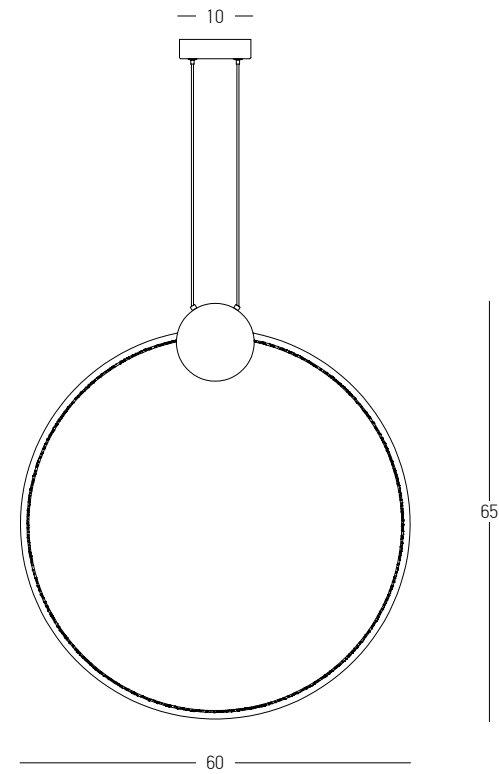

Power 28W
 Input 220-240V, 50/60Hz
 Color Temperature 3000K
 Lumen 2380Lm
 Cri 80
 Dimensions L: 147cm H: 50cm
 Base Ø: 18cm H: 4cm
 Non Dimmable
 Material Metal - Silicon Rope
 Special Feature 360° Lighting Tube
 Ø: 2.4cm, L: 280cm
 200cm Cable Adjustable
 Color Gold Matt / **Code 19254**