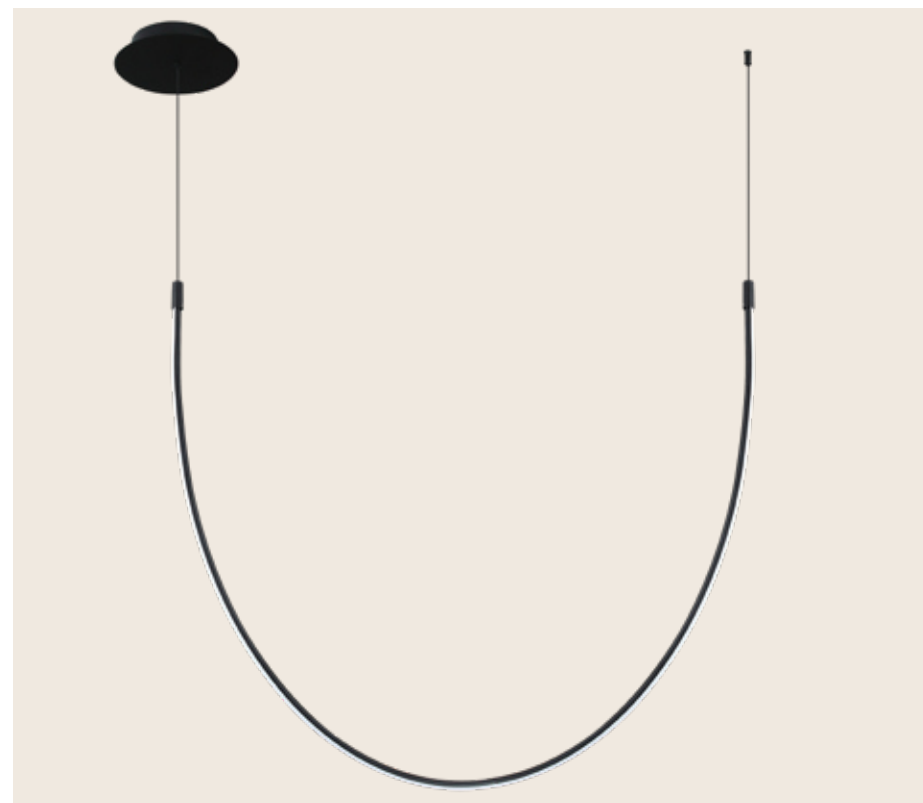

Power 2x 7W + 20W
 Input 220-240V, 50/60Hz
 Color Temperature 3000K
 Lumen 3290Lm
 Cri 90
 Dimensions L: 150cm W: 7cm H: 30cm
 Base L: 35cm W: 3.4cm H: 7.5cm
 Stick Ø: 3cm H: 16cm
 Non Dimmable ☒
 Material Aluminium - Marble
 Special Feature 200cm Cable Adjustable
 Up & Down Light
 Profile Ø: 2.4cm
 Rotatable Light Tube
 Color Sandy Black / **Code 23251**