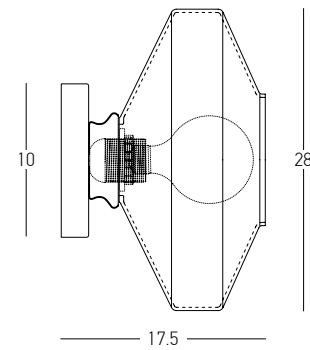

Bulb 1x E27
Power 40W MAX
Input 220-240V, 50/60Hz
Dimensions Ø: 28cm L: 17.5cm
Base Ø: 10cm L: 2.5cm
Material Metal - Glass
Color Anodised Dark Grey-Smoked Glass / **Code 23011**