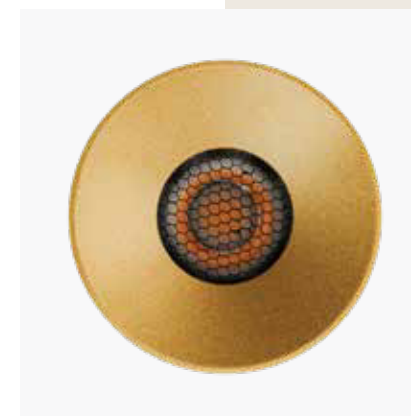

Power 7W
Input 220-240V, 50/60Hz
Color Temperature 3000K
Lumen 280Lm
Cri 90
Beam Angle 24°
Dimensions Ø: 5cm H: 4.6cm
Base Ø: 4.5cm H: 16cm
Dimmable Triac ☐
Material Aluminium
Special Feature 200cm Cable Adjustable
Honeycomb Louver

Color Sandy White / **Code 25136**
Color Sandy Black / **Code 25137**
Color Gold / **Code 25138**