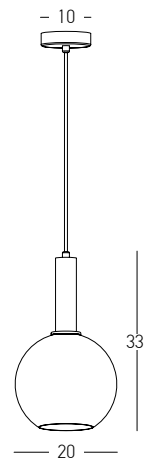

Bulb 1x E27
Power 40W MAX
Input 220-240V, 50/60Hz
Dimensions Ø: 20cm H: 33cm
Base Ø: 10cm H: 2.5cm
Glass Ø: 20cm H: 18cm
Material Metal - Opal Glass
Special Feature 150cm Fabric Cable Adjustable
Color Gold Matt / **Code 22071**