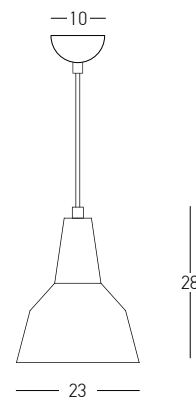

Bulb 1x E27
Power 40W MAX
Input 220-240V, 50/60Hz
Dimensions Ø: 33cm H: 23cm
Base Ø: 10cm H: 4.5cm
Material Aluminium - Wood
Special Feature 150cm Cable Adjustable
Color Black Matt / **Code 180085**

Bulb 1x E27
Power 40W MAX
Input 220-240V, 50/60Hz
Dimensions Ø: 23cm H: 28cm
Base Ø: 10cm H: 4.5cm
Material Aluminium - Wood
Special Feature 150cm Cable Adjustable
Color Black Matt / **Code 180088**